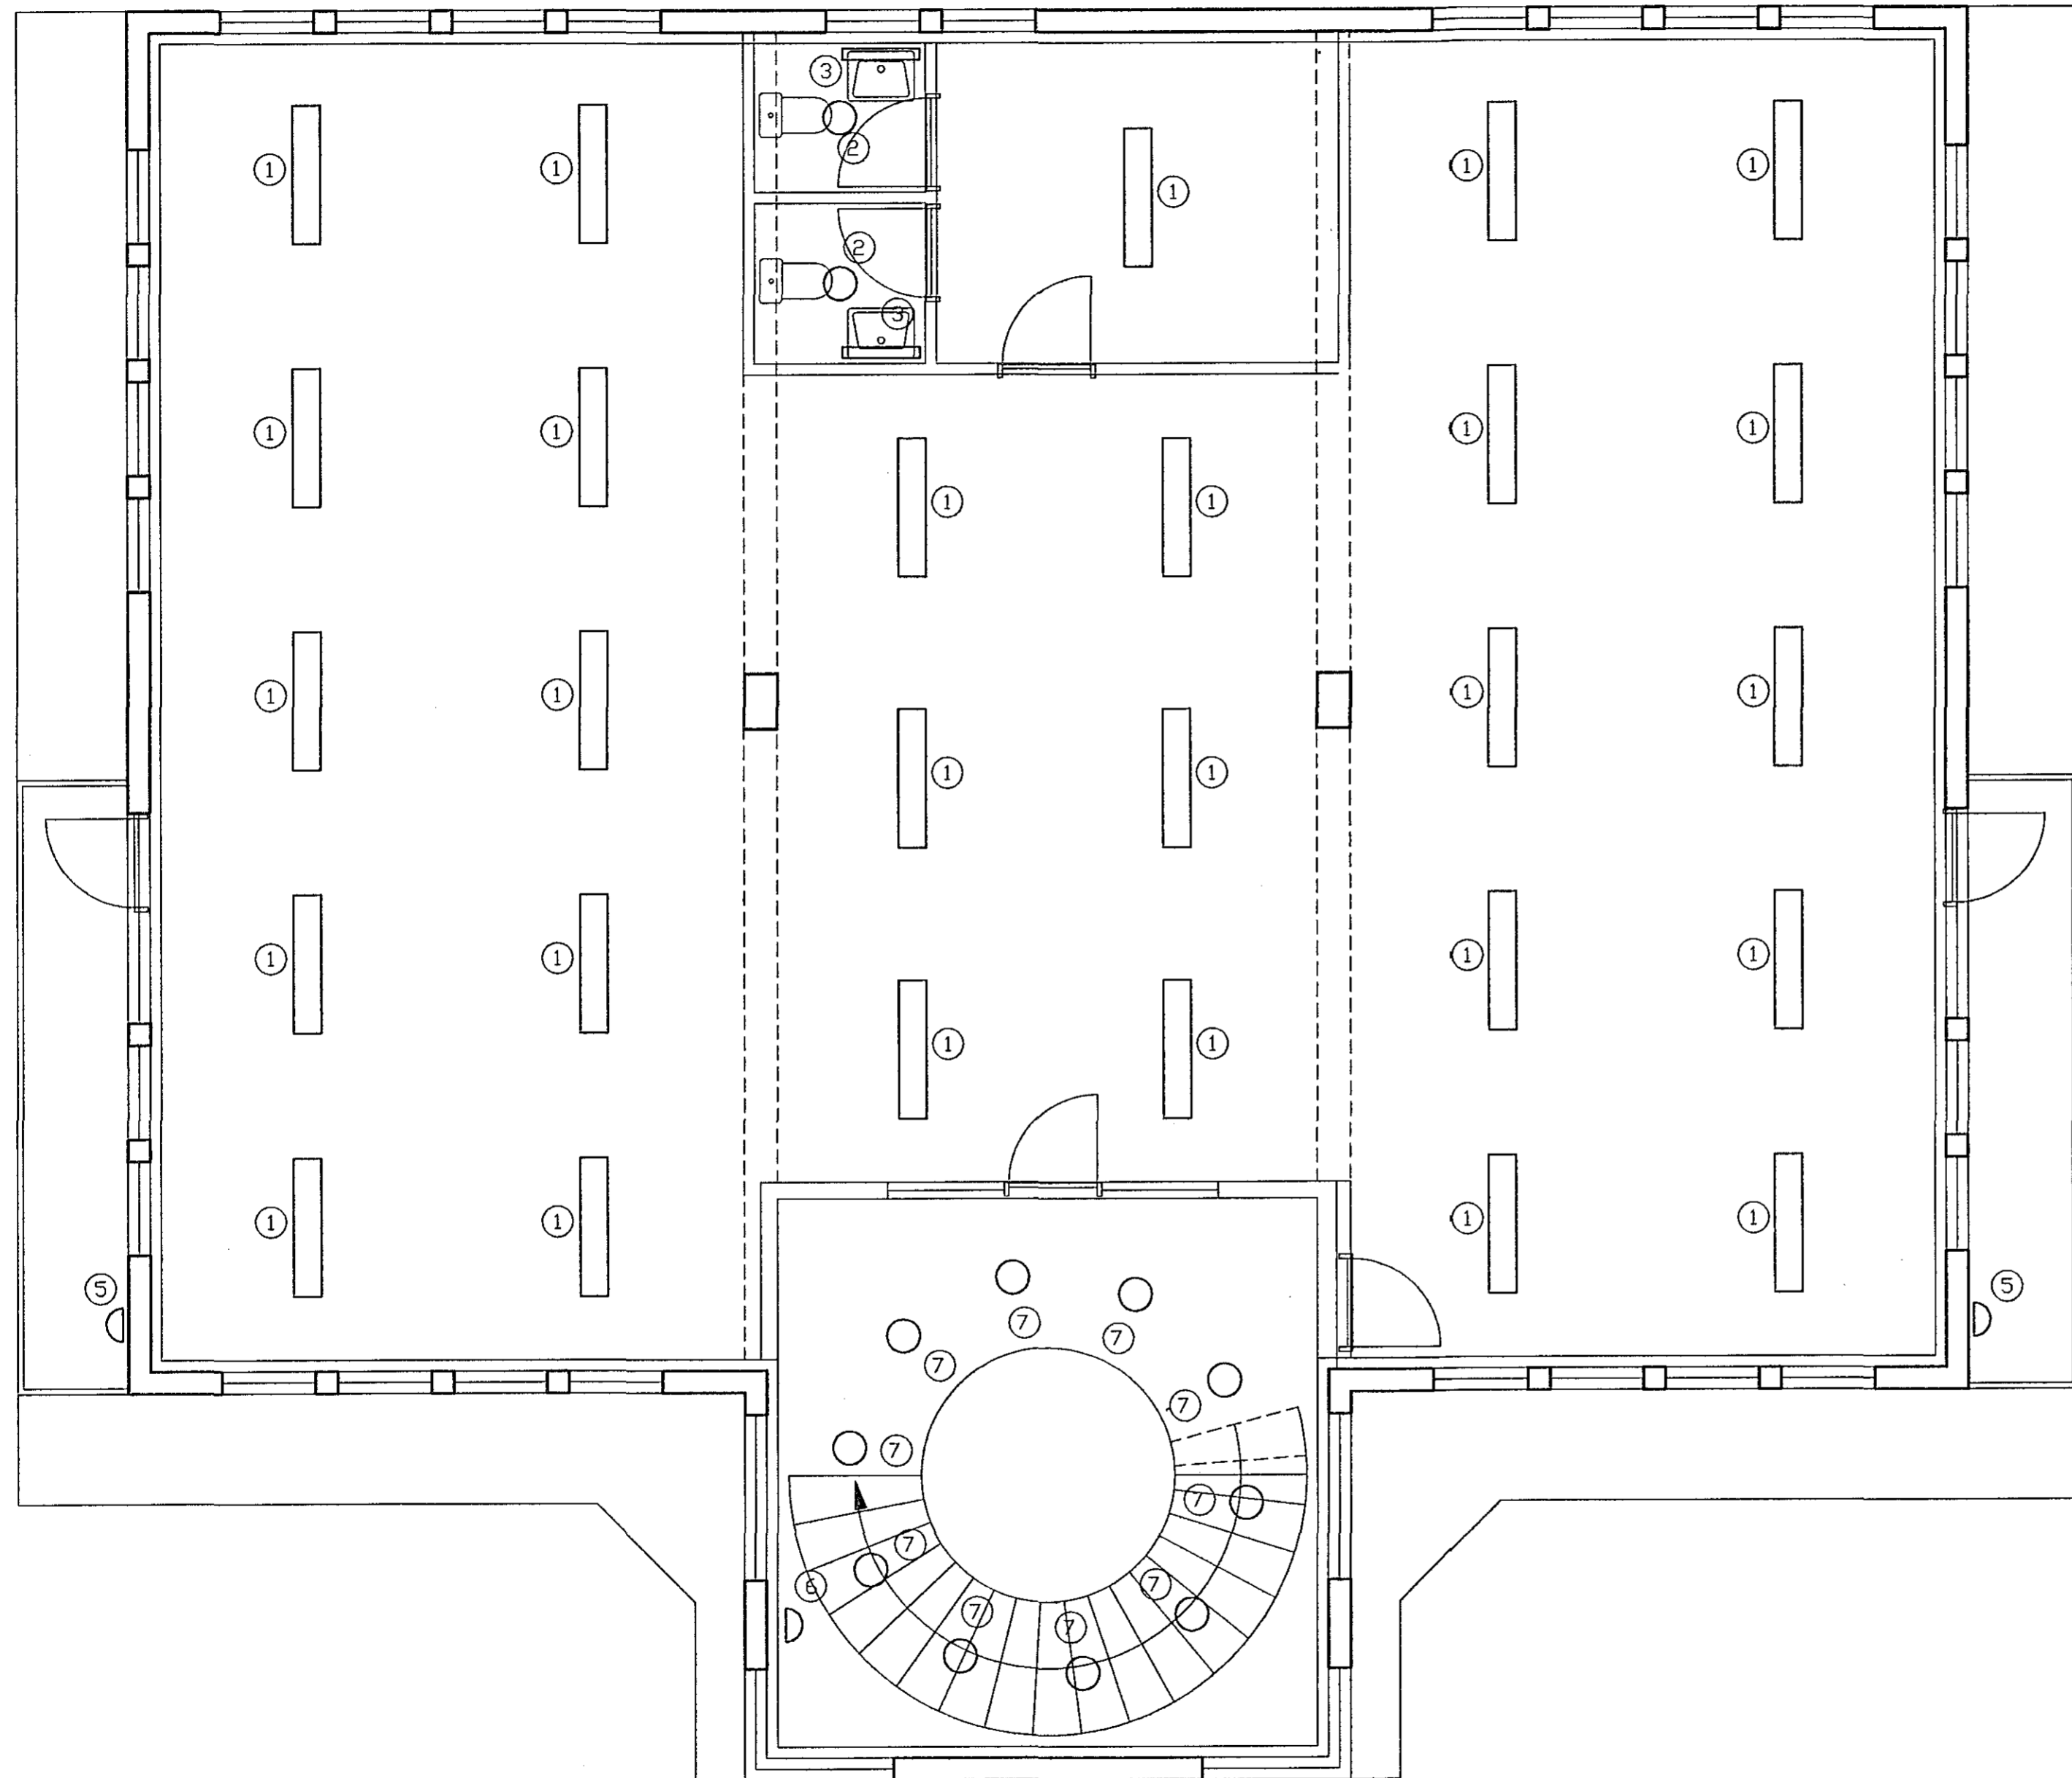

8 7 6 5 4 3 2 1

F

F

E

E

D

D

C

C

B

B

A

A

Verkheiti FLATAHRAUN 31		
Verkhuti/Verknúmer 2-HÆÐ, LAMPAPLAN		
Blöð nr. 3	Teikningarnúmer 2-0111	Kvarði 1:50
Hannað SH	Teiknað SH	Dags. 10.06.'92
Yfirfarð <i>Sigurjón</i>	Samb. <i>Sigurjón</i>	Breyting
Sigurjón Harðarson Suðurbráut 16 220 Hafnarfirði sími 651845		