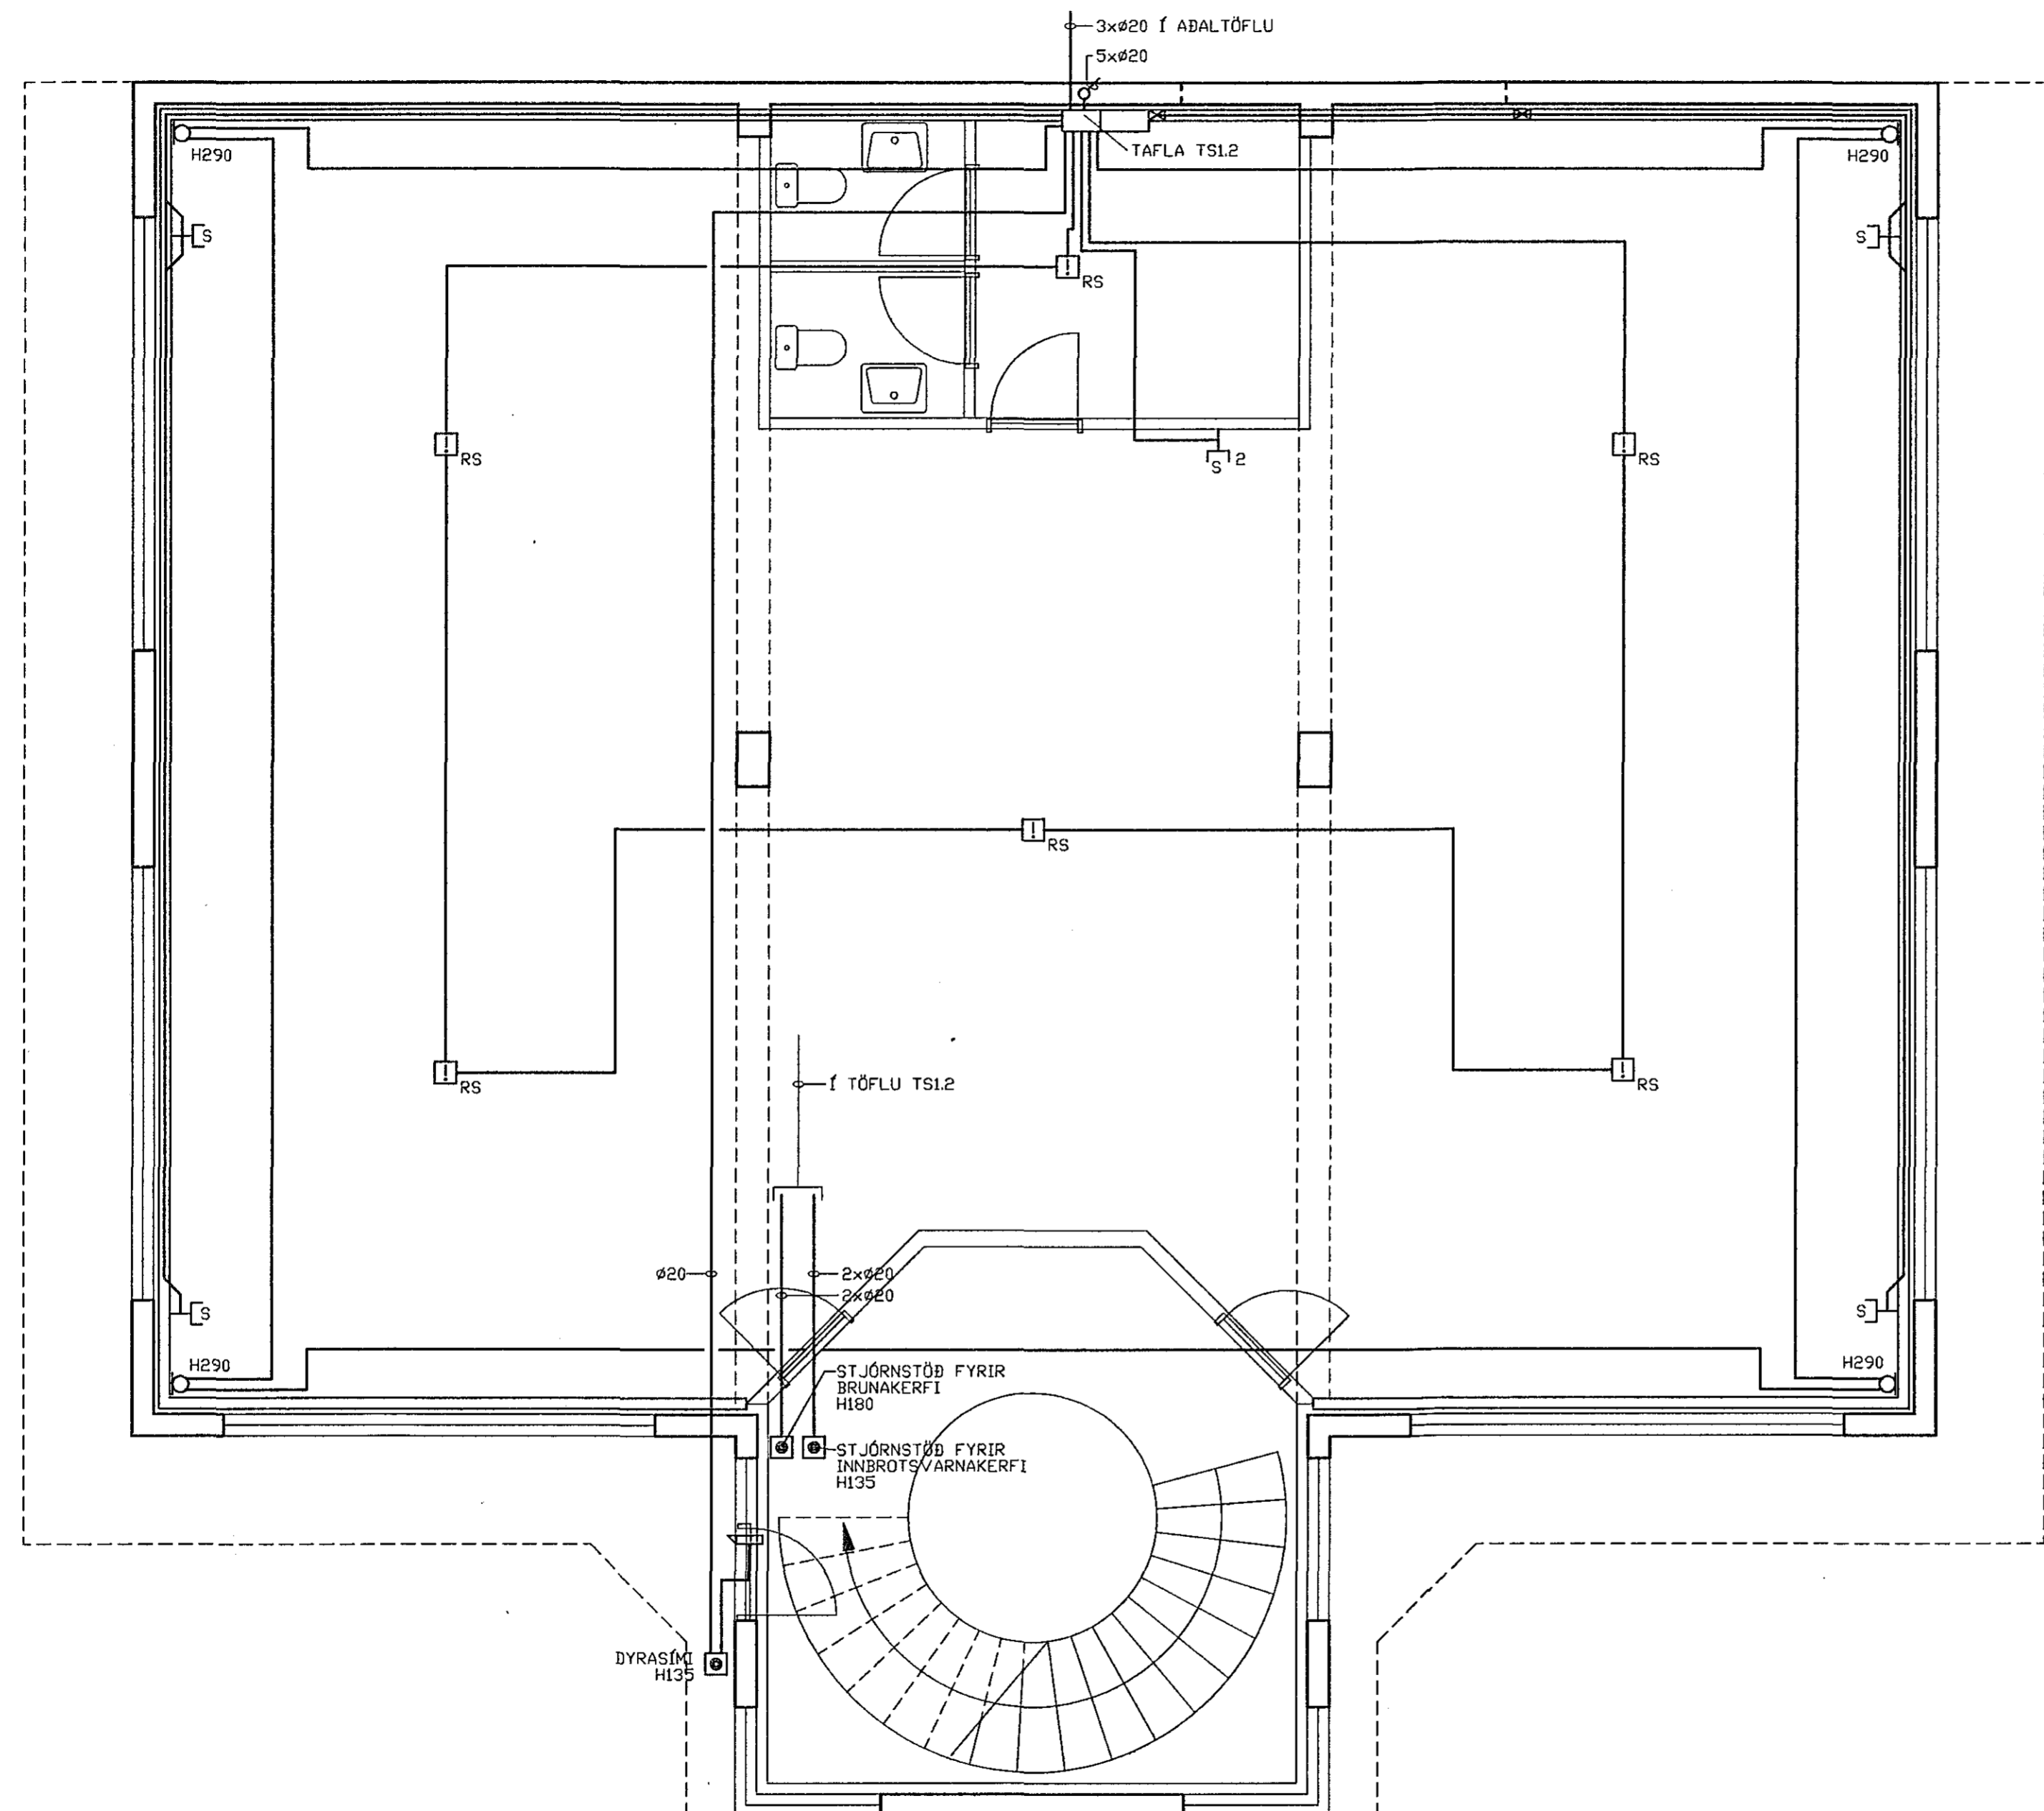

8 7 6 5 4 3 2 1

F
E
D
C
B
A

Verkefni FLATAHRAUN 31		
Verkhúti/Verknúmer 1-HÆÐ, SMÁSPENNA		
Bláð nr. 6	Teikningarnúmer 2-0114	Kvarði 1:50
Hannað SH	Teiknað SH	Dags. 10.06.'92
Yfirfarið <i>Sigurjón</i>	Samþ. <i>Sigurjón</i>	Breyting
Sigurjón Harðarson Sudurbráut 16 220 Hafnarfirdi sími 651845		