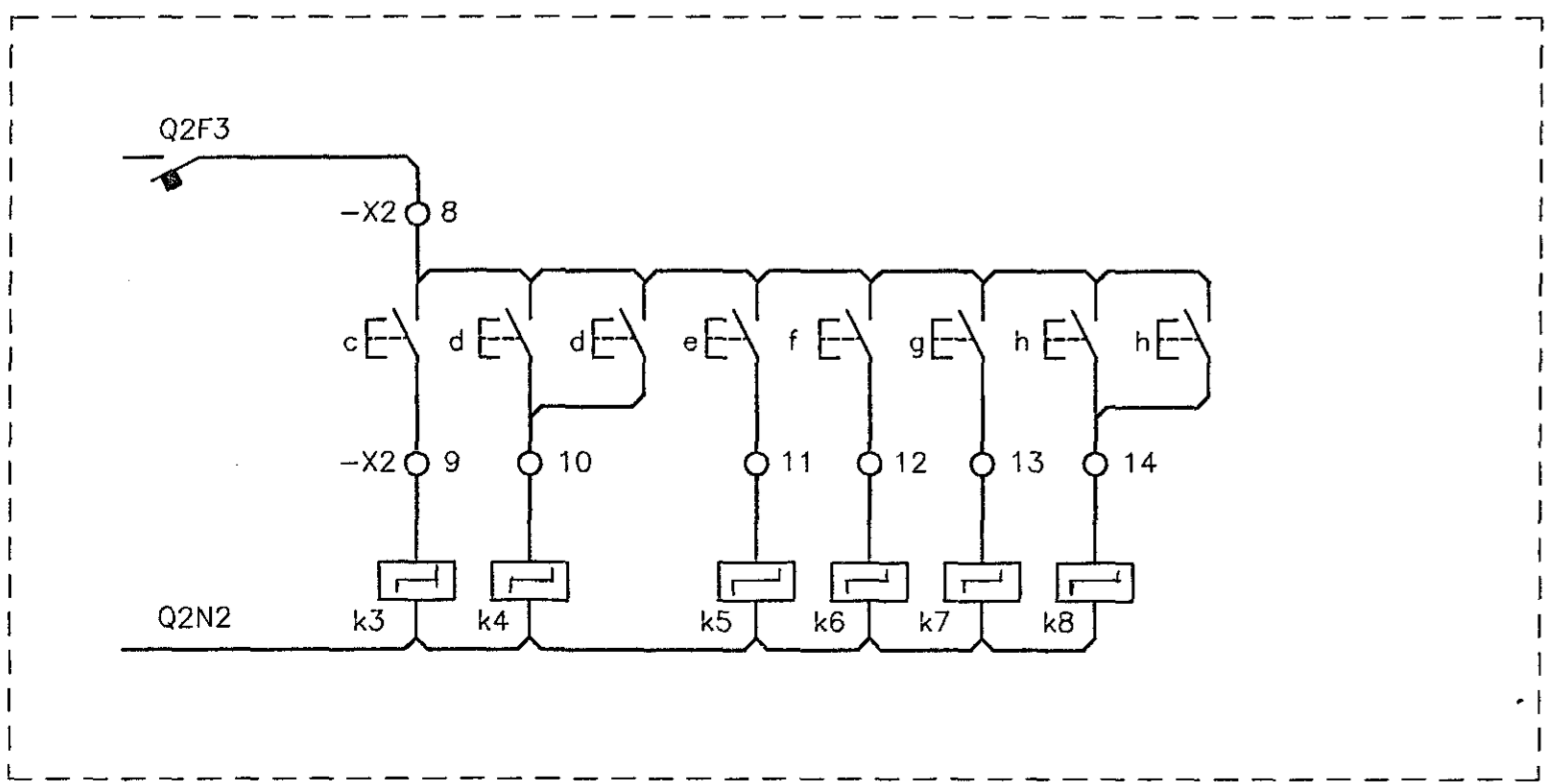

T  
E  
D  
C  
B  
A

F  
E  
D  
C  
B  
A

Verkheiti		
FLATAHRAUN 31		
Verkhli/Verknúmer		
TAFLA T2.1 EINLÍNUMYNDIR		
Blað nr.	Teikningarnúmer	Kvarði
9	2-0117	ENGINN
Hannað	Teiknað	Dags.
SH	SH	10.06.'92
Yfirgæð	Samþ.	Breyting
Sigurjón Harðarson		
Sudurbraut 16 220 Hafnarfirdi sími 651845		