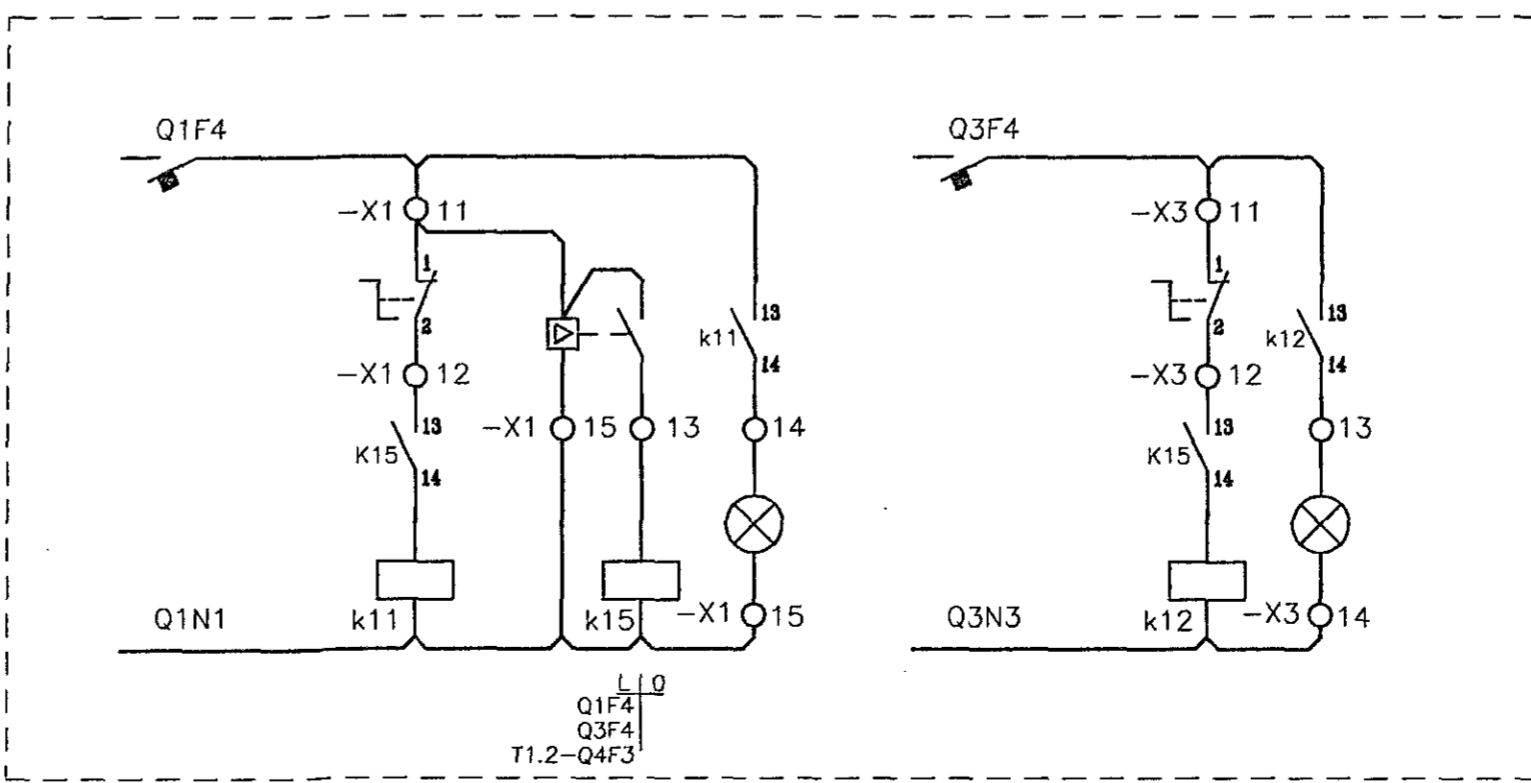

T  
E  
D  
C  
B  
A

F  
E  
D  
C  
B  
A

Verkheiti		
FLATAHRAUN 31		
Verkhli/Verknúmer		
TAFLA T2.1 EINLÍNUMYNDIR		
Blað nr.	Teikningarnúmer	Kvarði
9	2-0117	ENGINN
Hannað	Teiknað	Dags.
SH	SH	10.06.'92
Yfirgæð	Samþ.	Breyting
Sigurjón Harðarson		
Sudurbraut 16 220 Hafnarfirdi sími 651845		