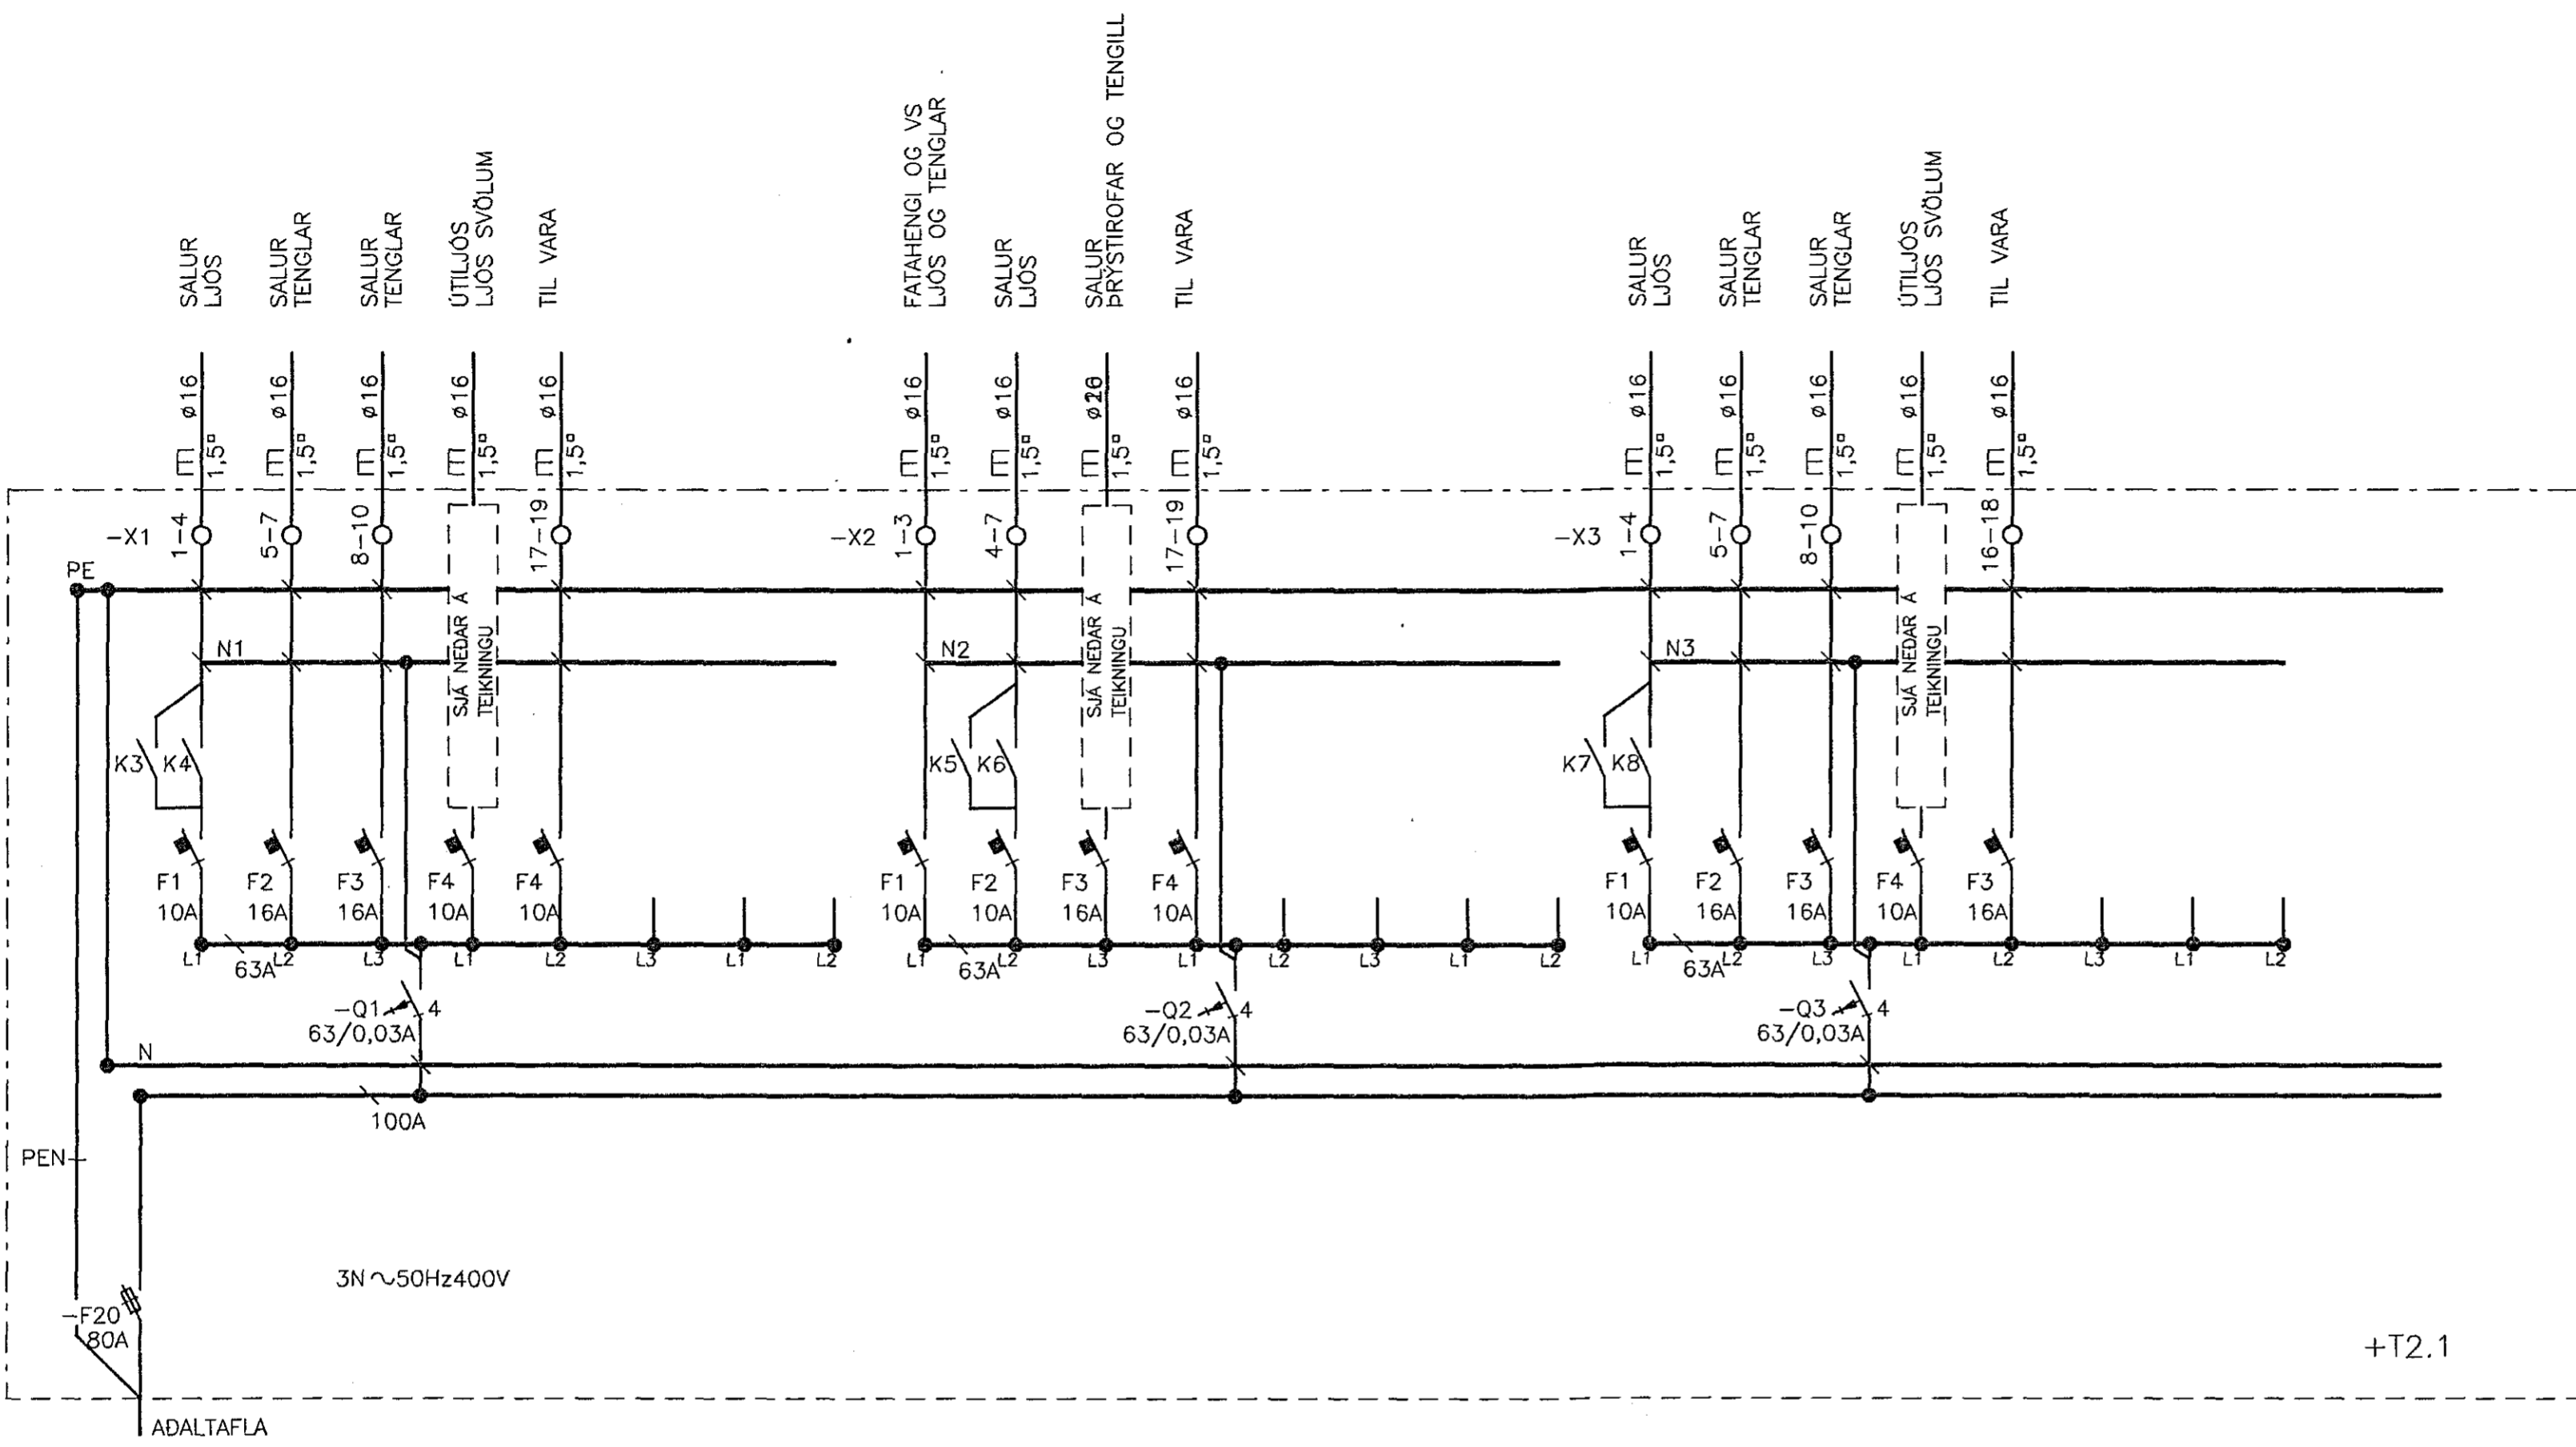

T  
E  
D  
C  
B  
A

F  
E  
D  
C  
B  
A

Verkheiti		
FLATAHRAUN 31		
Verkhli/Verknúmer		
TAFLA T2.1 EINLÍNUMYNDIR		
Blað nr.	Teikningarnúmer	Kvarði
9	2-0117	ENGINN
Hannað	Teiknað	Dags.
SH	SH	10.06.'92
Yfirgæð	Samþ.	Breyting
Sigurjón Harðarson		
Sudurbraut 16 220 Hafnarfirdi sími 651845		