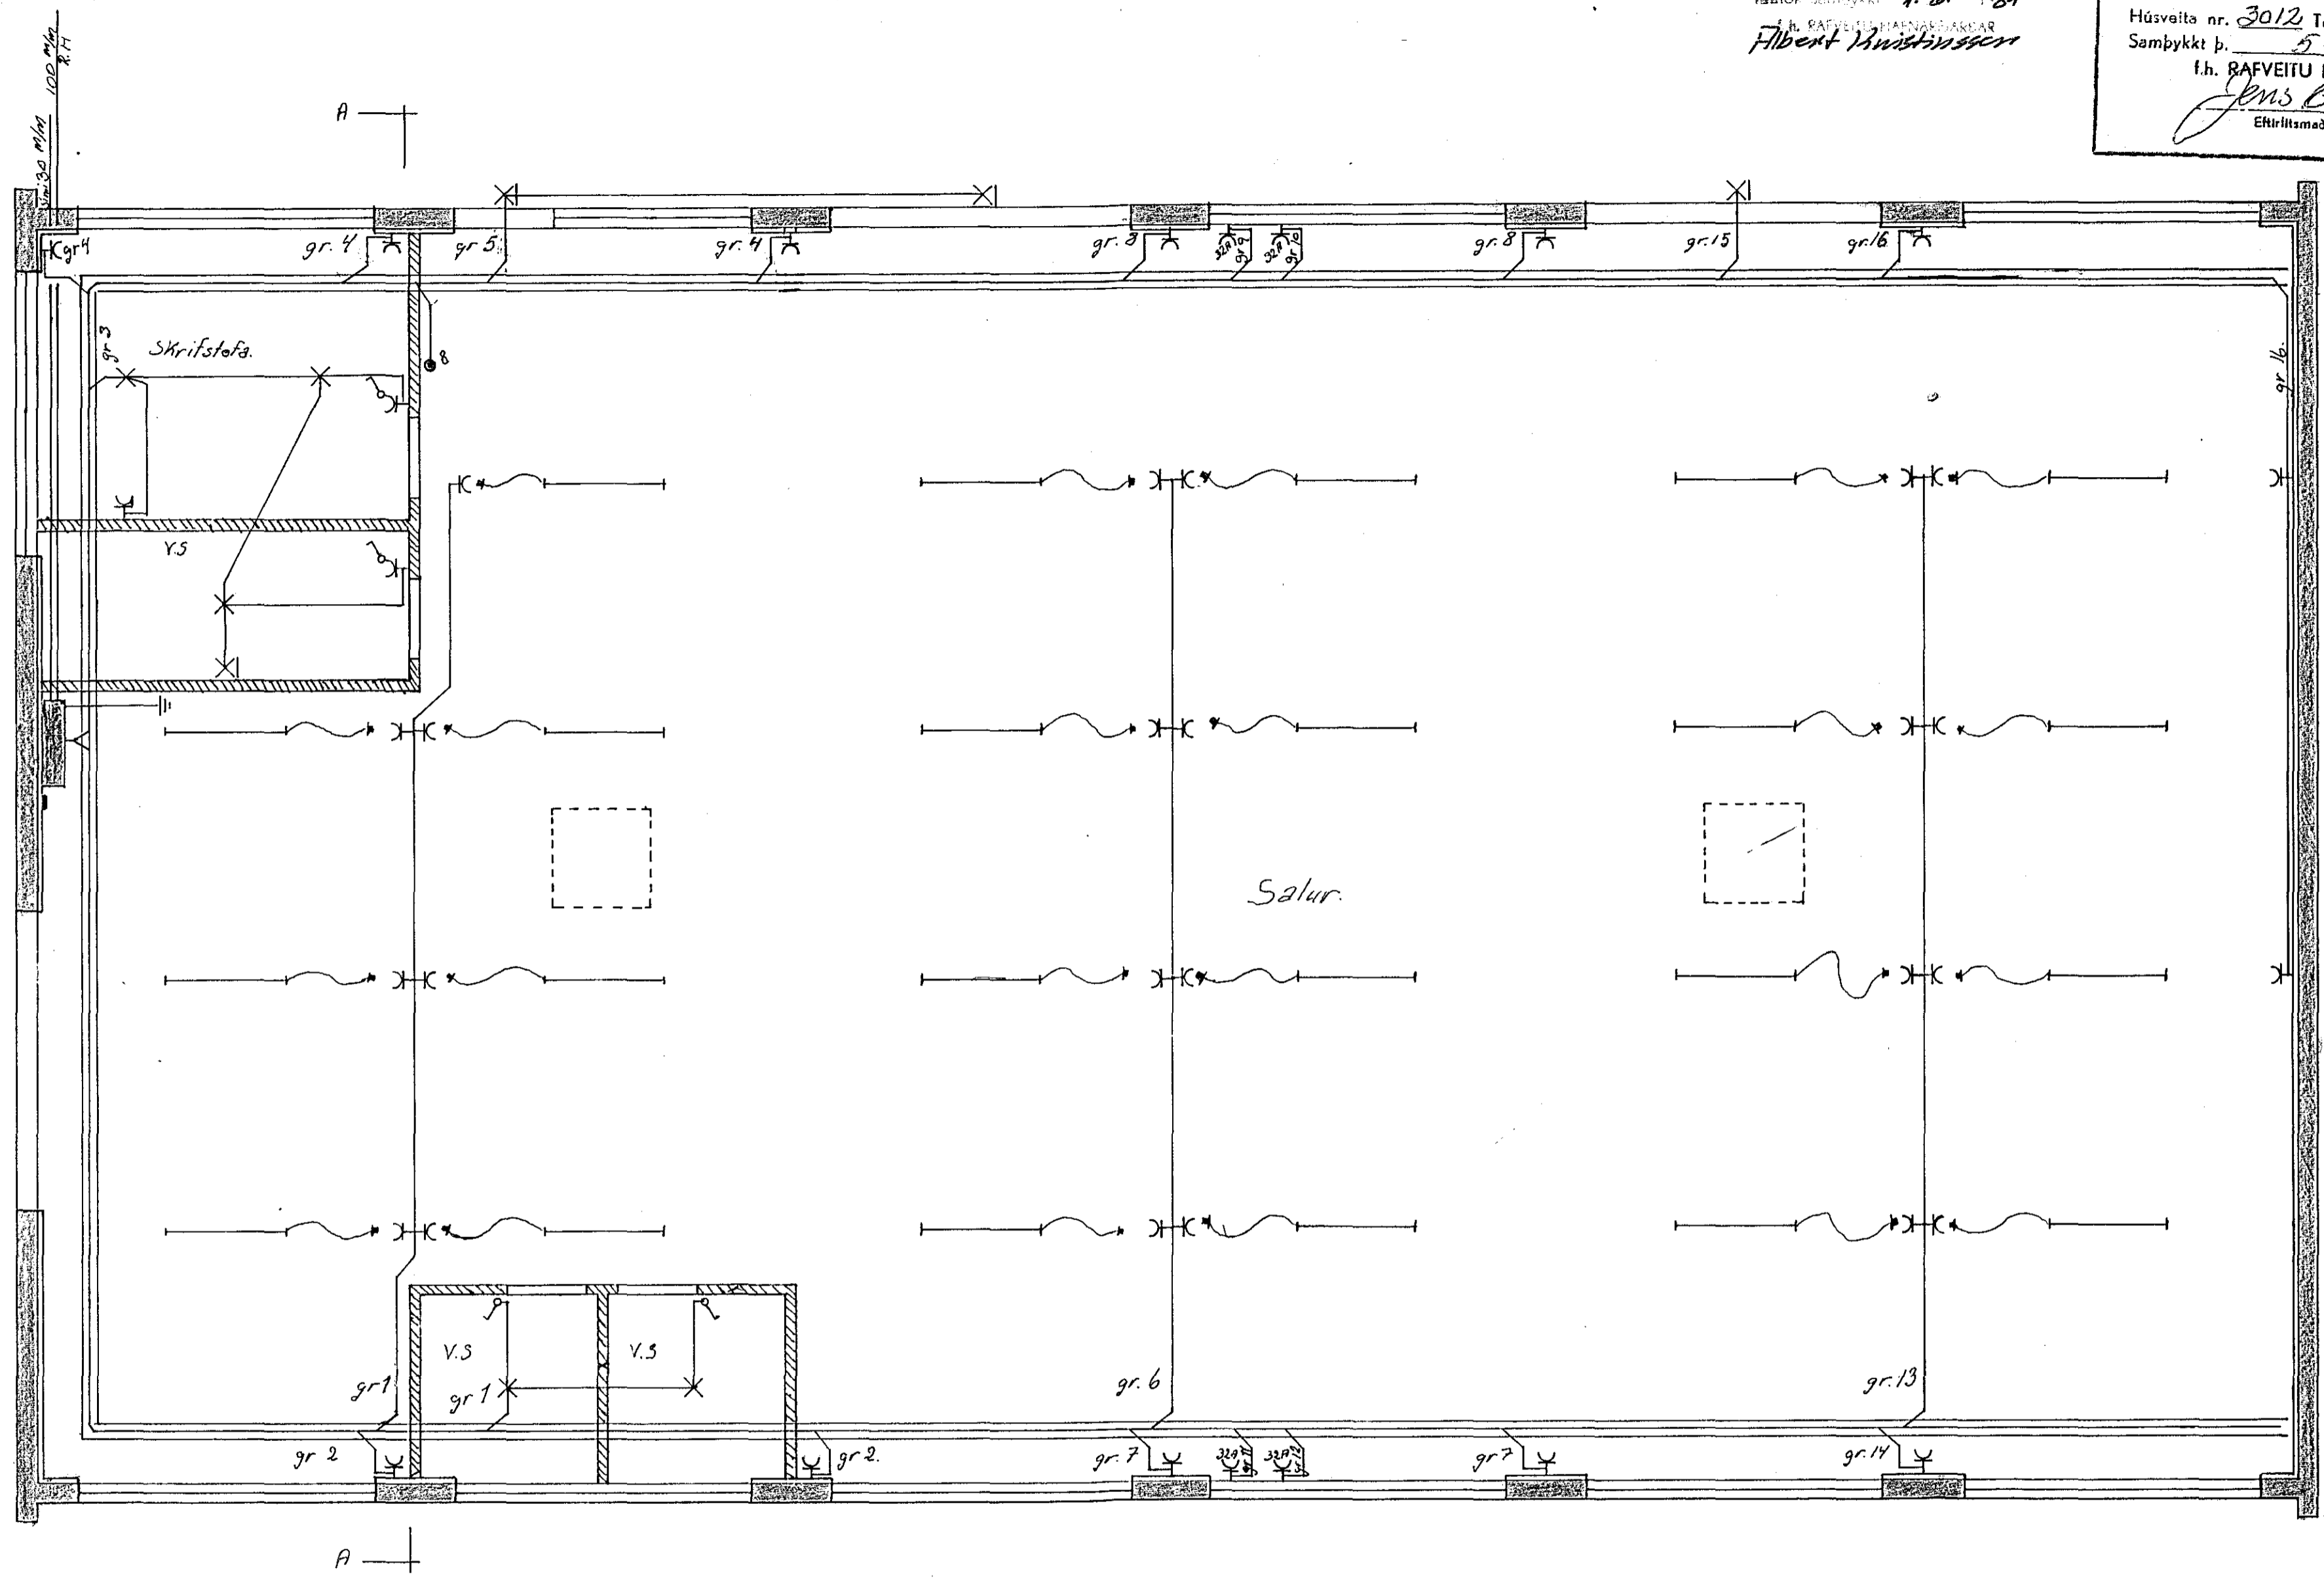

teikning 1.6. 1984
 f.h. RAFVEITU HAFNARFIJARÐAR
 Albert Þurinnsson

Húsvéita nr. 3012 Teikning nr. 2283
 Samþykkt þ. 5-6 1984
 f.h. RAFVEITU HAFNARFIJARÐAR
 Jóns Eiríksdóttir
 Eftirlitsmaður rullagna

2283