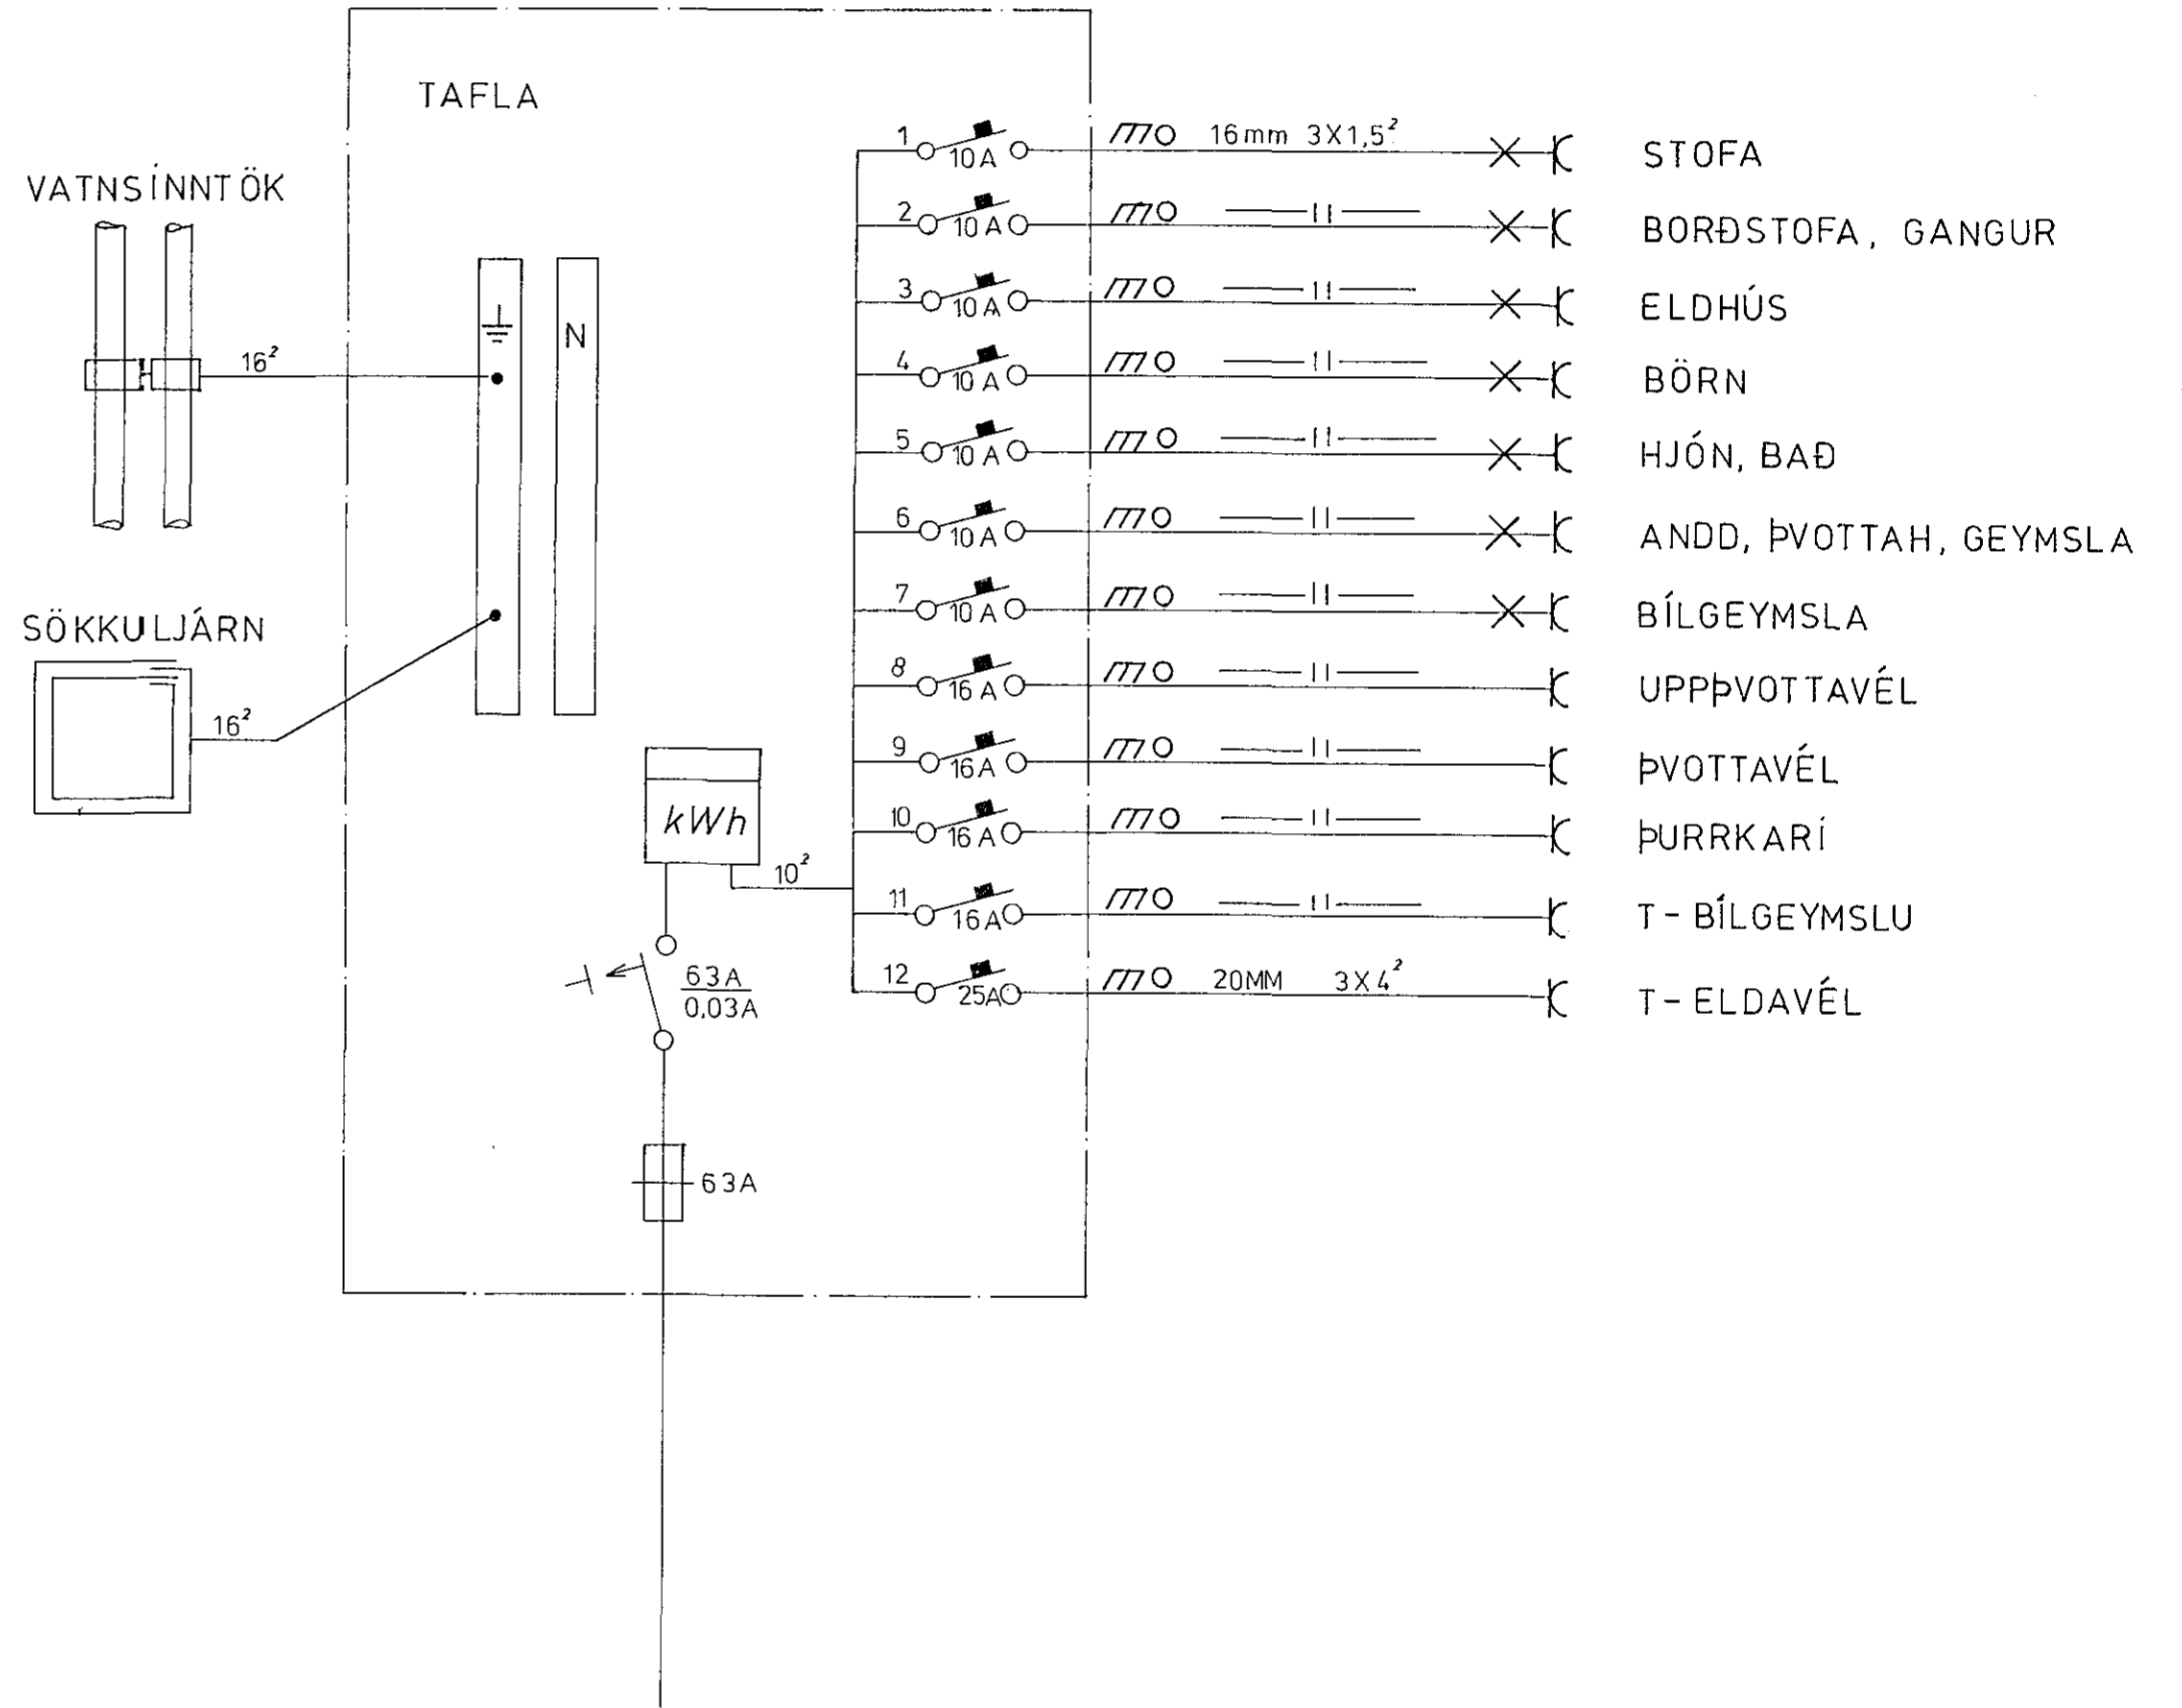

SNEIÐING 1:100

AFSTÖÐUMYND 1:500

HNOTUBERG 1 HAFNARFIRÐI.

RAFLÖGN.

EINLÍNUMYND
AFSTÖÐUMYND MKV 1:500
SNEIÐING MKV 1:100

PÓRÐUR KRISTJÁNSSON RAFV. 54750

TEIKNING NO. 027

BLAD 2 AF 2