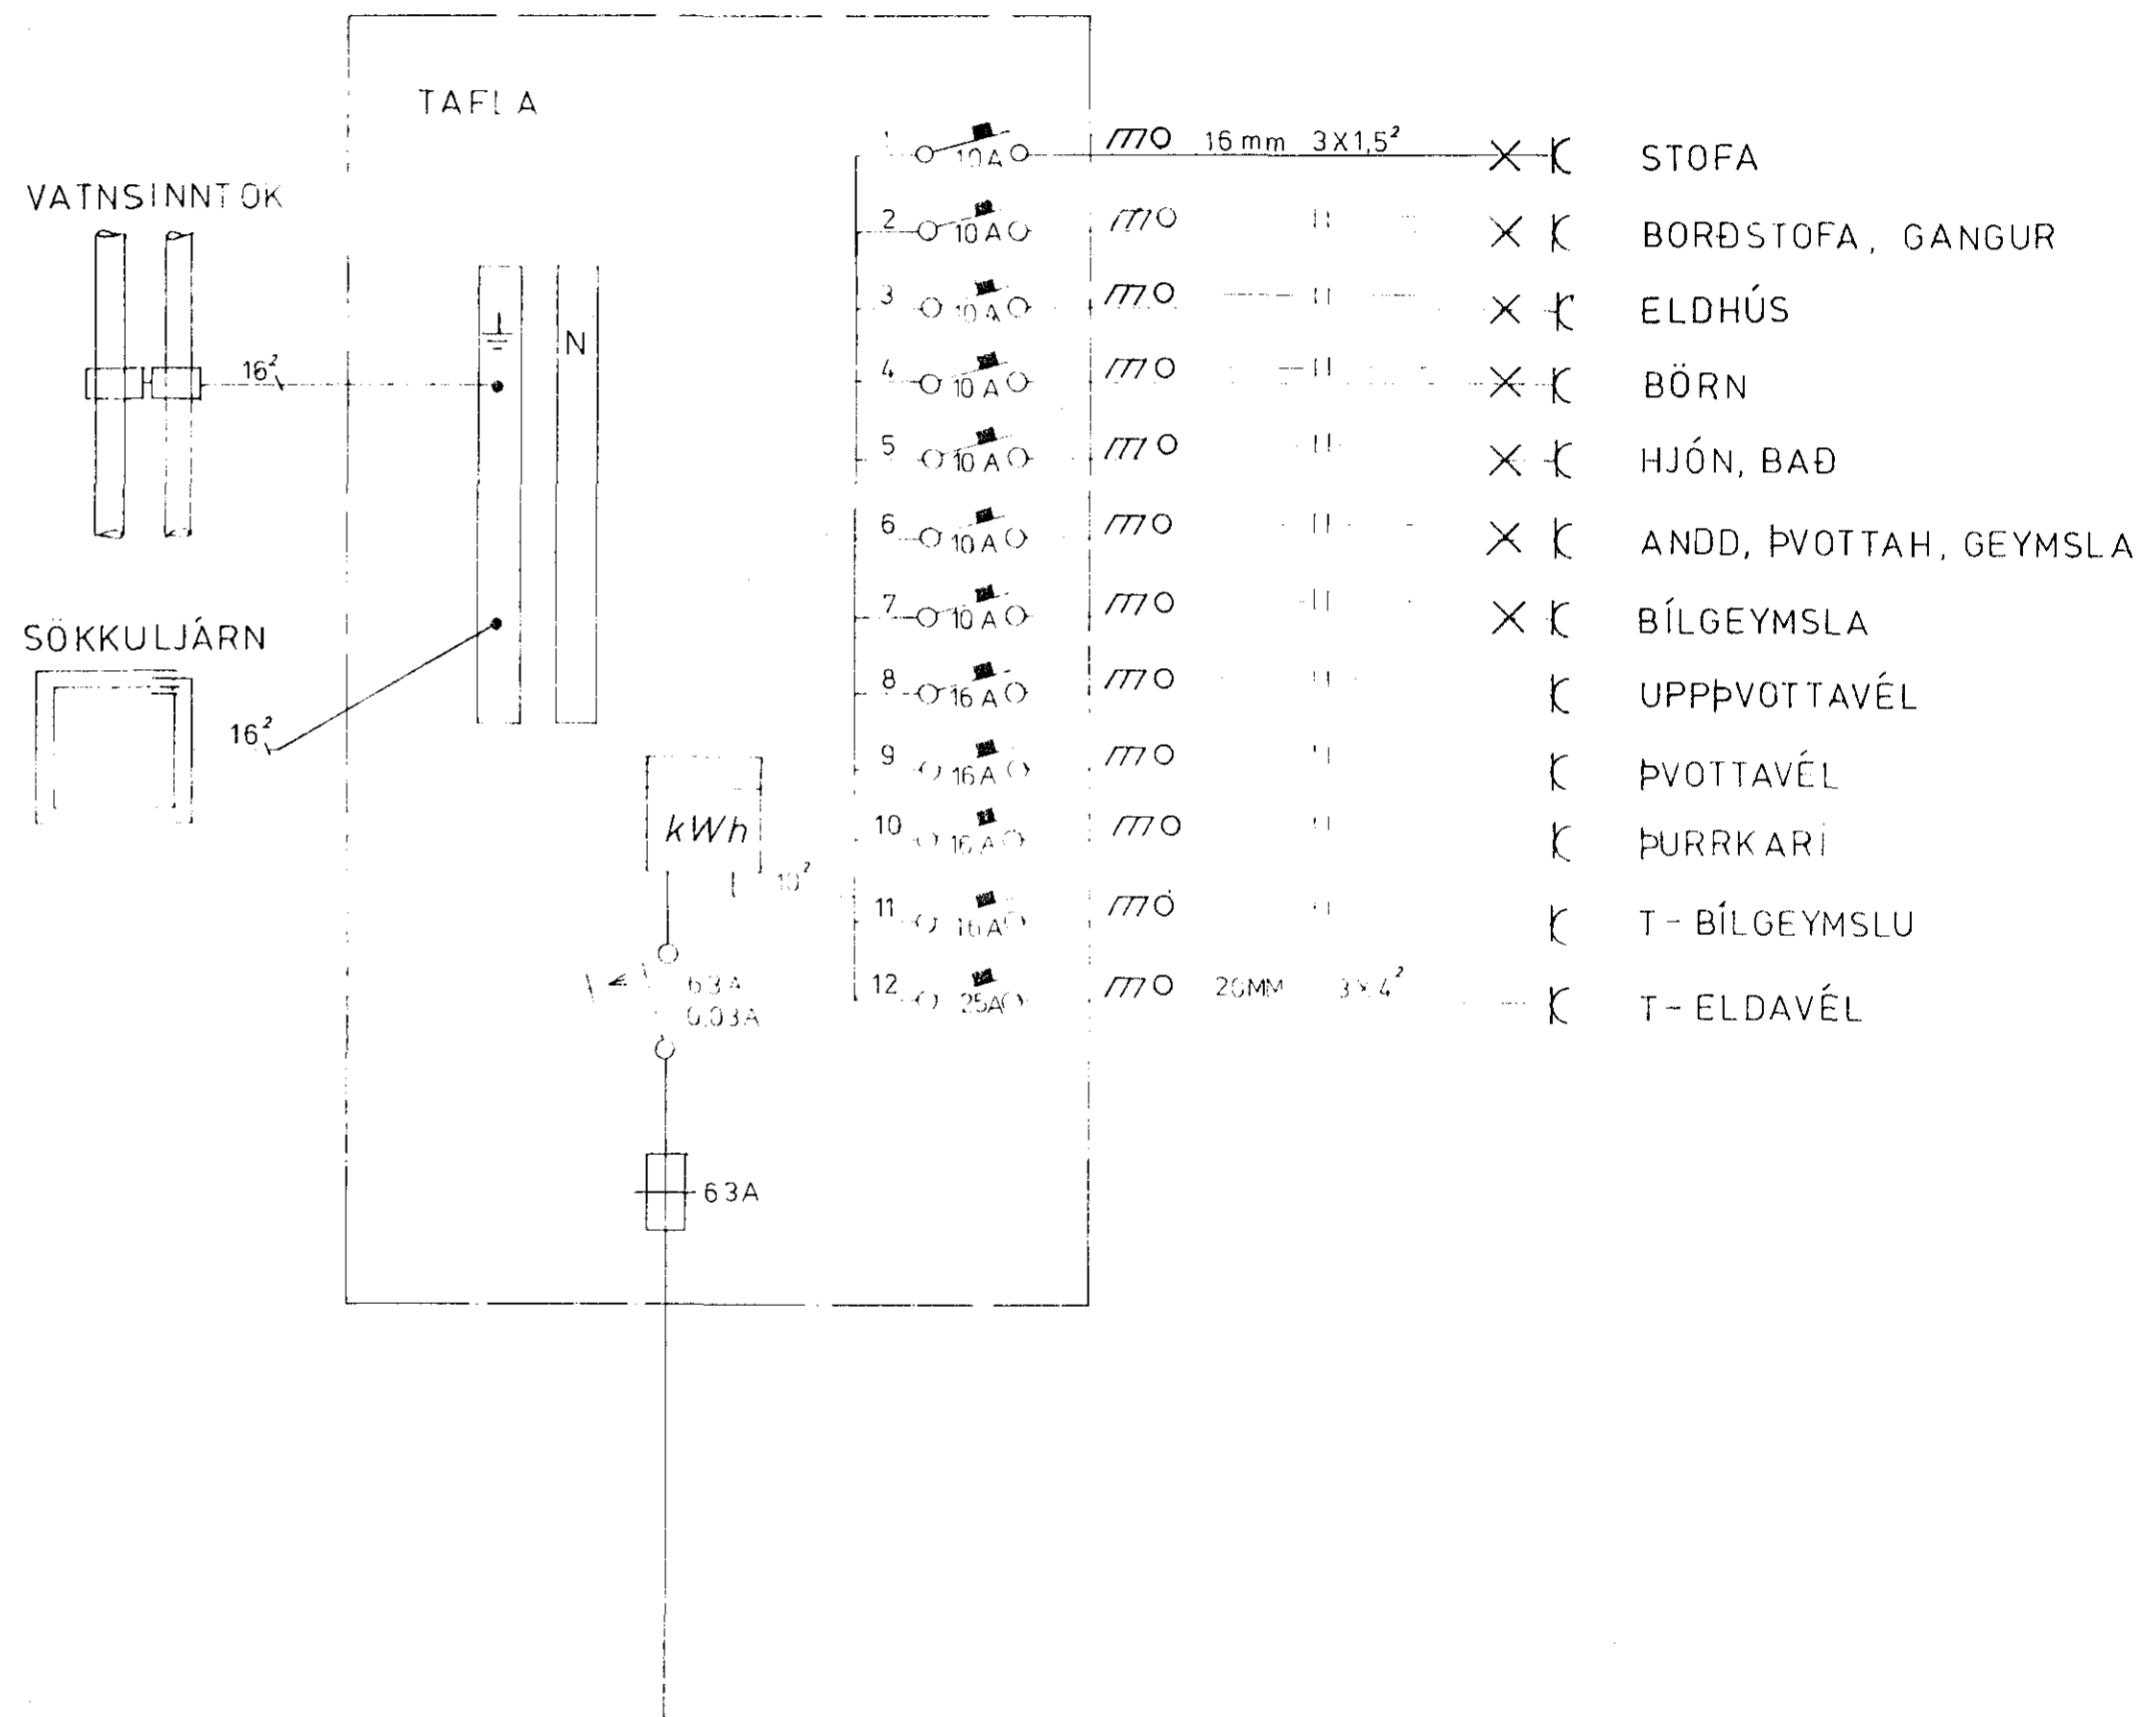

SNEIÐING 1:100

AFSTÖÐUMYND 1:500

HNOTUBERG 3 HAFNARFIRÐI.	
RAFLÖGN.	TEIKNING NO. 028
EINLÍNUMYND	BLAD 2 AF 2
AFSTÖÐUMYND MKV 1:500	MAÍ 84
SNEIÐING MKV 1:100	HANNAÐ <i>Þórunn K.</i>
ÞÓRÐUR KRISTJÁNSSON RAFV.54750	TEIKNAD <i>V.ó. Kaks.</i>