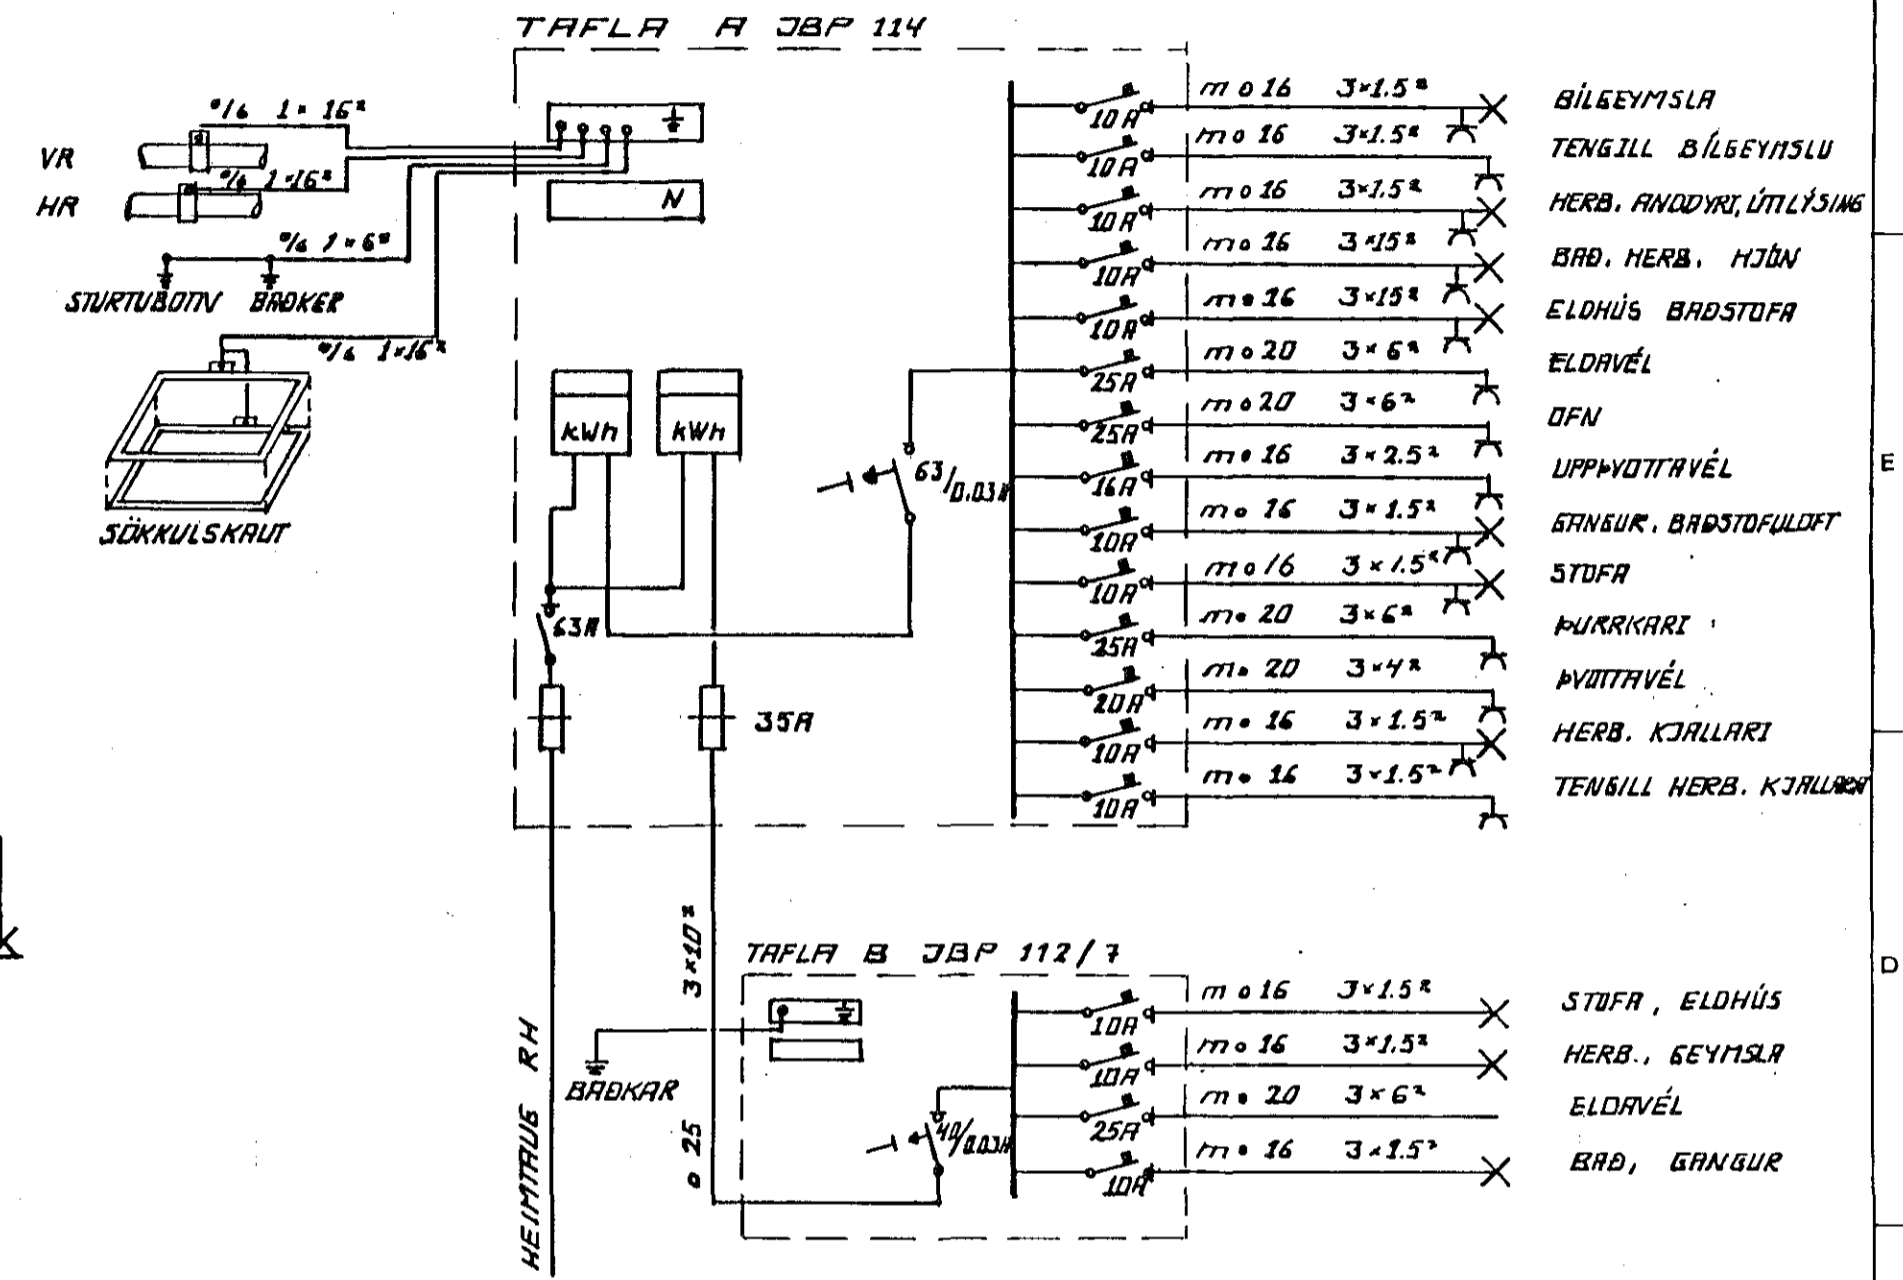

RAFLÖGN JARÐHFÆÐ

SNID

SKÝRINGAR:

- MÁISTRAUMUR ROFA OG TENGLA SÉ 10A
- HÆÐ ROFA SÉ 100 cm FRÁ FULLFRÁGANGNU GÓLFI
- HÆÐ TENGLA SÉ 15 cm " " "
- HÆÐ VEGGLJÓSA SÉ 185 cm " " "
- HÆÐ TENGLA Í BÍLGEYMSLU, ÞVOTTAHÚSI, GEYMSLU OG VINNUHERBERGI. SÉ 110 cm
- TENGILL VIÐ ROFA SÉ Í SÖMU HÆÐ OG ROFINN RÖR SÉU 16mm PLASTRÖR OG VÍR 3x1.5"
- D = DYRASÍMA H=150 FRÁ FULLFRÁGANGNU GÓLFI
- F = BÆJARSÍMA H=20 " " "
- L = LOFTNET H=20 " " "

NEMA ANNAD SÉ SÝNT

	Dags.	Nafn	Kvarði
Frumdr.	1982	G.F.L.	1:100
Teikn.	1983	HELGA	1:50
Yfirf.			BLAÐ:
			2 AF 2

LÆKJARHVAMMUR 15
RAFLÖGN ÞYRSNIÐ
TÖFLUMYND.