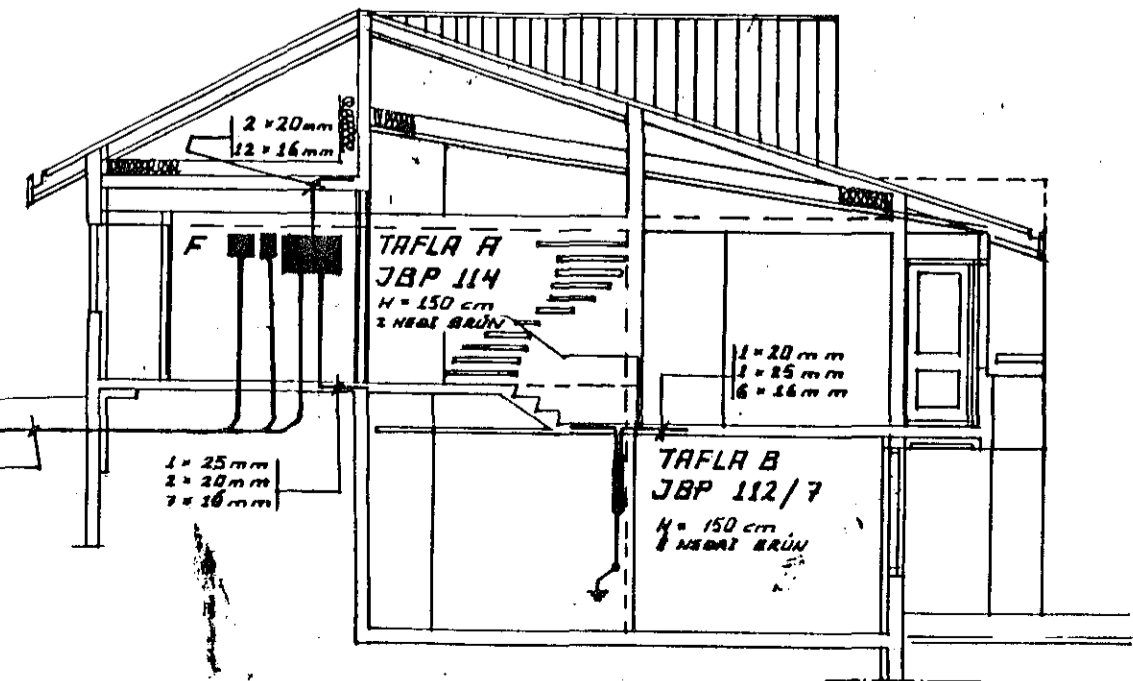

RAFLÖGN JARÐHFÆÐ

SNID

SKÝRINGAR:

- MÁISTRAUMUR ROFA OG TENGLA SÉ 10A
- HÆÐ ROFA SÉ 100 cm FRÁ FULLFRÁGANGNU GÓLFI
- HÆÐ TENGLA SÉ 15 cm " " "
- HÆÐ VEGGLJÓSA SÉ 185 cm " " "
- HÆÐ TENGLA Í BÍLGEYMSLU, ÞVOTTAHÚSI, GEYMSLU OG VINNUHERBERGI. SÉ 110 cm
- TENGILL VIÐ ROFA SÉ Í SÖMU HÆÐ OG ROFINN RÖR SÉU 16mm PLASTRÖR OG VÍR 3x1.5"
- D = DYRASÍMA H=150 FRÁ FULLFRÁGANGNU GÓLFI
- F = BÆJARSÍMA H=20 " " "
- L = LOFTNET H=20 " " "

NEMA ANNAD SÉ SÝNT

	Dags.	Nafn	Kvarði
Frumdr.	1982	G.F.L.	1:100
Teikn.	1983	HELGA	1:50
Yfirf.			BLAÐ:
			2 AF 2

LÆKJARHVAMMUR 15
RAFLÖGN ÞYRSNIÐ
TÖFLUMYND.