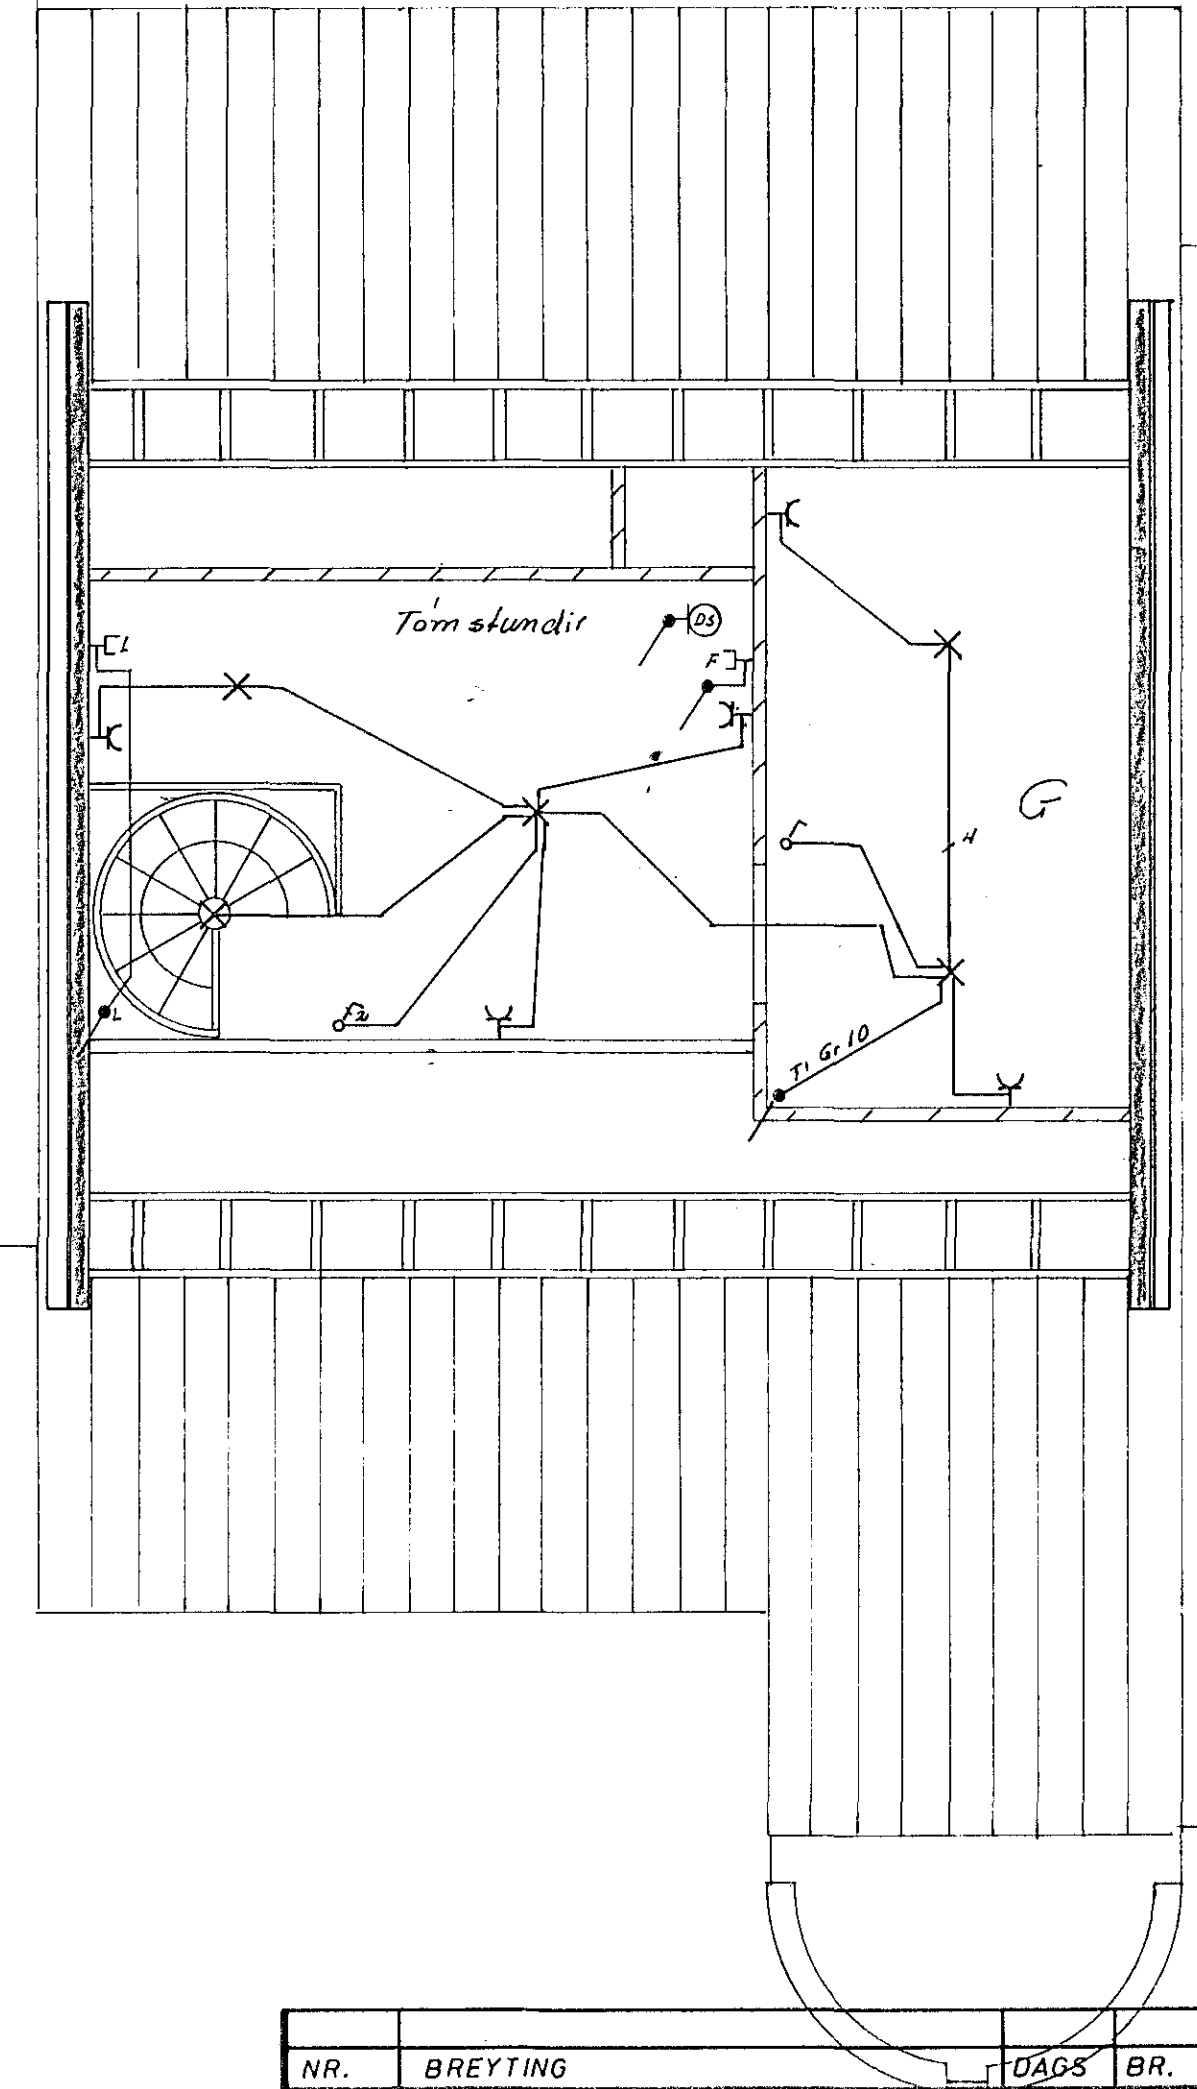

Stekkiarhvammur

1x Ø40 RH  
5x Ø25 Bilg-GardL-Loftnet-Simi  
60cm jörd

NR.	BREYTING	DAGS	BR.
STEKKJARHVAMMUR 50			
RAFLÖGN RISI		HANNAÐ	PB
AFSTÖÐU EINLINU OG		TEIKNAD	PB
SNID MYNDIR		DAGS	03-84
		BLAÐ	2 AF 2
		KVARDI	1 50
		VERK NR.	069

10m 09, 74m 0. 57160 09 52829

380/220V