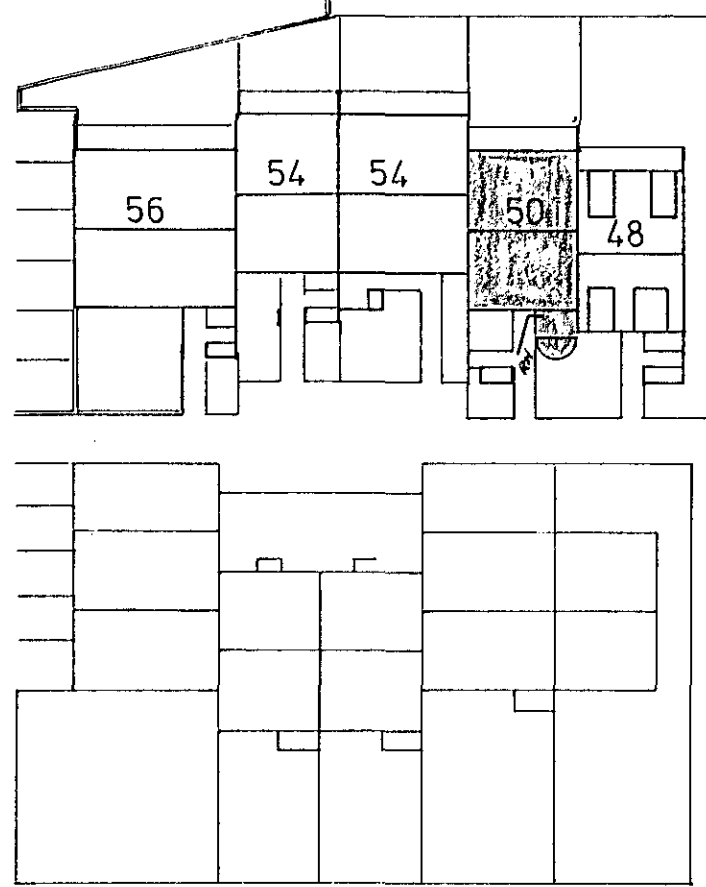

Stekkiarhvammur

1x Ø40 RH  
5x Ø25 Bilg-GardL-Loftnet-Simi  
60cm jörd

NR.	BREYTING	DAGS	BR.
STEKKJARHVAMMUR 50			
RAFLÖGN RISI		HANNAÐ	PB
AFSTÖÐU EINLINU OG		TEIKNAD	PB
SNID MYNDIR		DAGS	03-84
		BLAÐ	2 AF 2
		KVARDI	1 50
		VERK NR.	069

10m 09, 74m 0. 57160 09 52829

380/220V