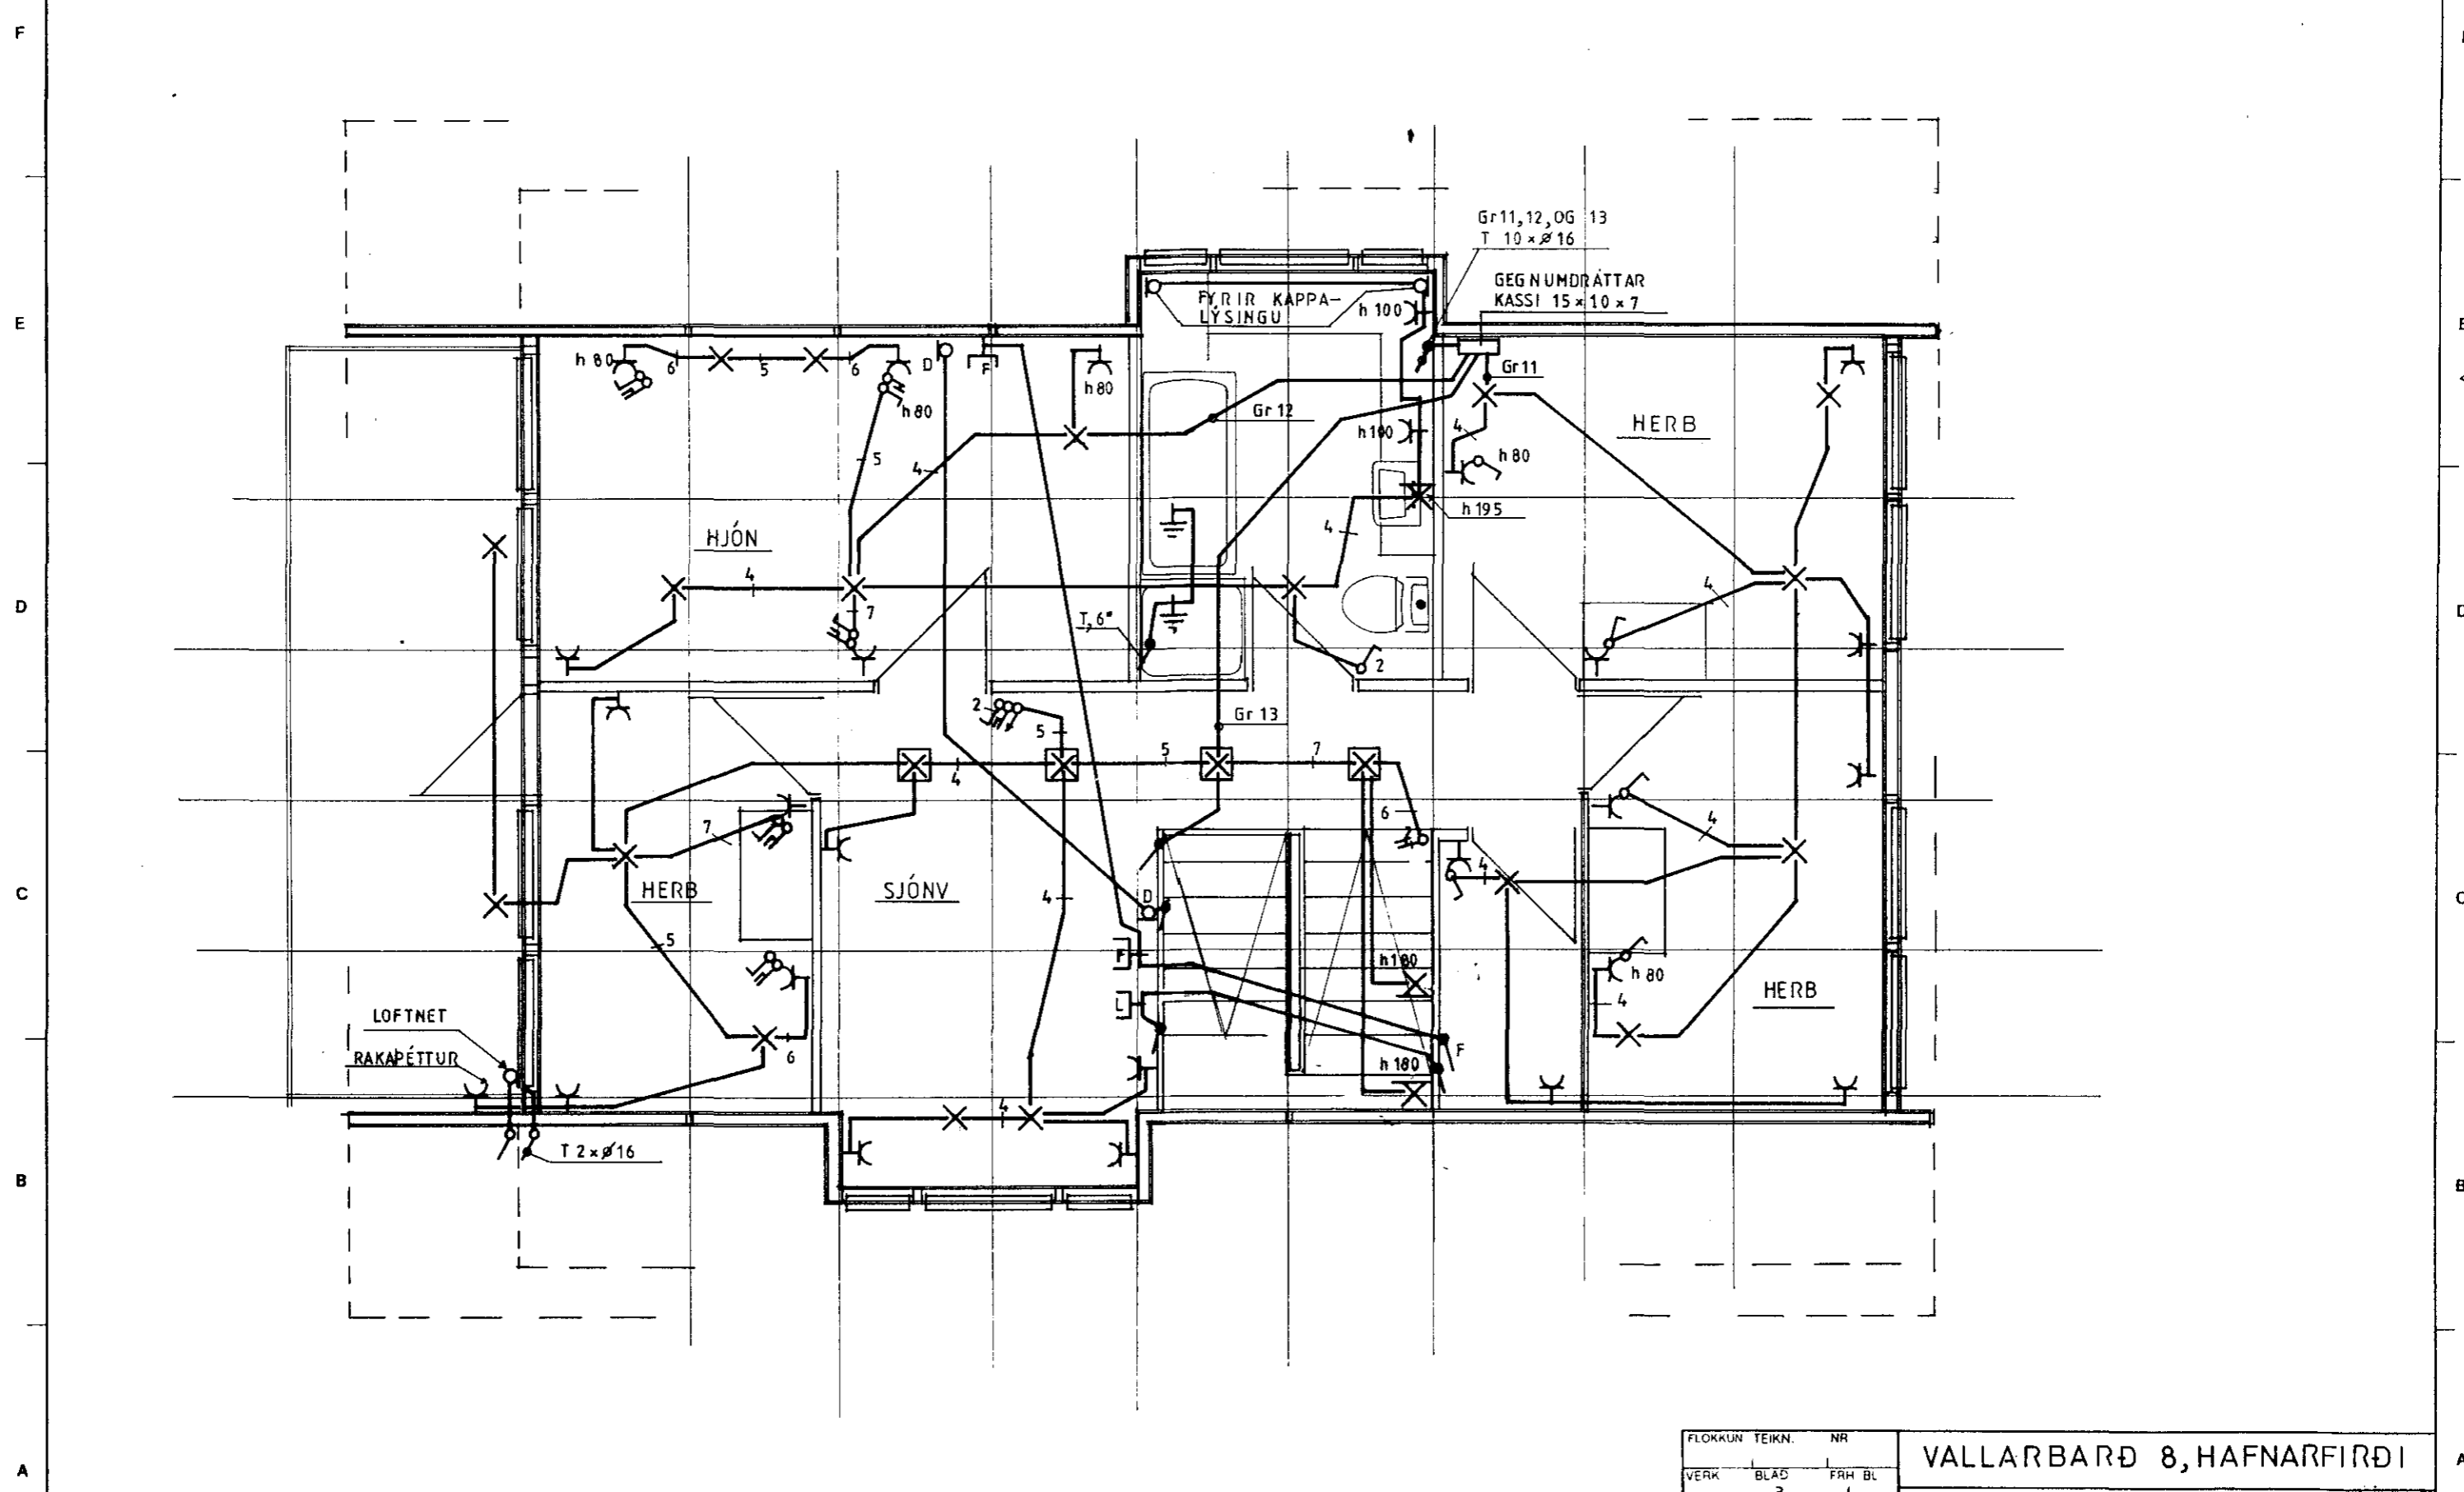

8 7 6 5 4 3 2 1

FLOKKUN	TEIKN.	NR
VERK	BLAD	FRH BL
	3	4
KVARDI		
150		
HANNAÐ	TEIKNAD	YFIRF
JA	GJ	JA
AKUREYRI	OKT. '83	

VALLARBAÐ 8, HAFNARFIRÐI

RAFLÖGN RISHAÐAR

RAFTAKN h.f. GLERARGÖTU 34
800 AKUREYRI
S 96/24'66