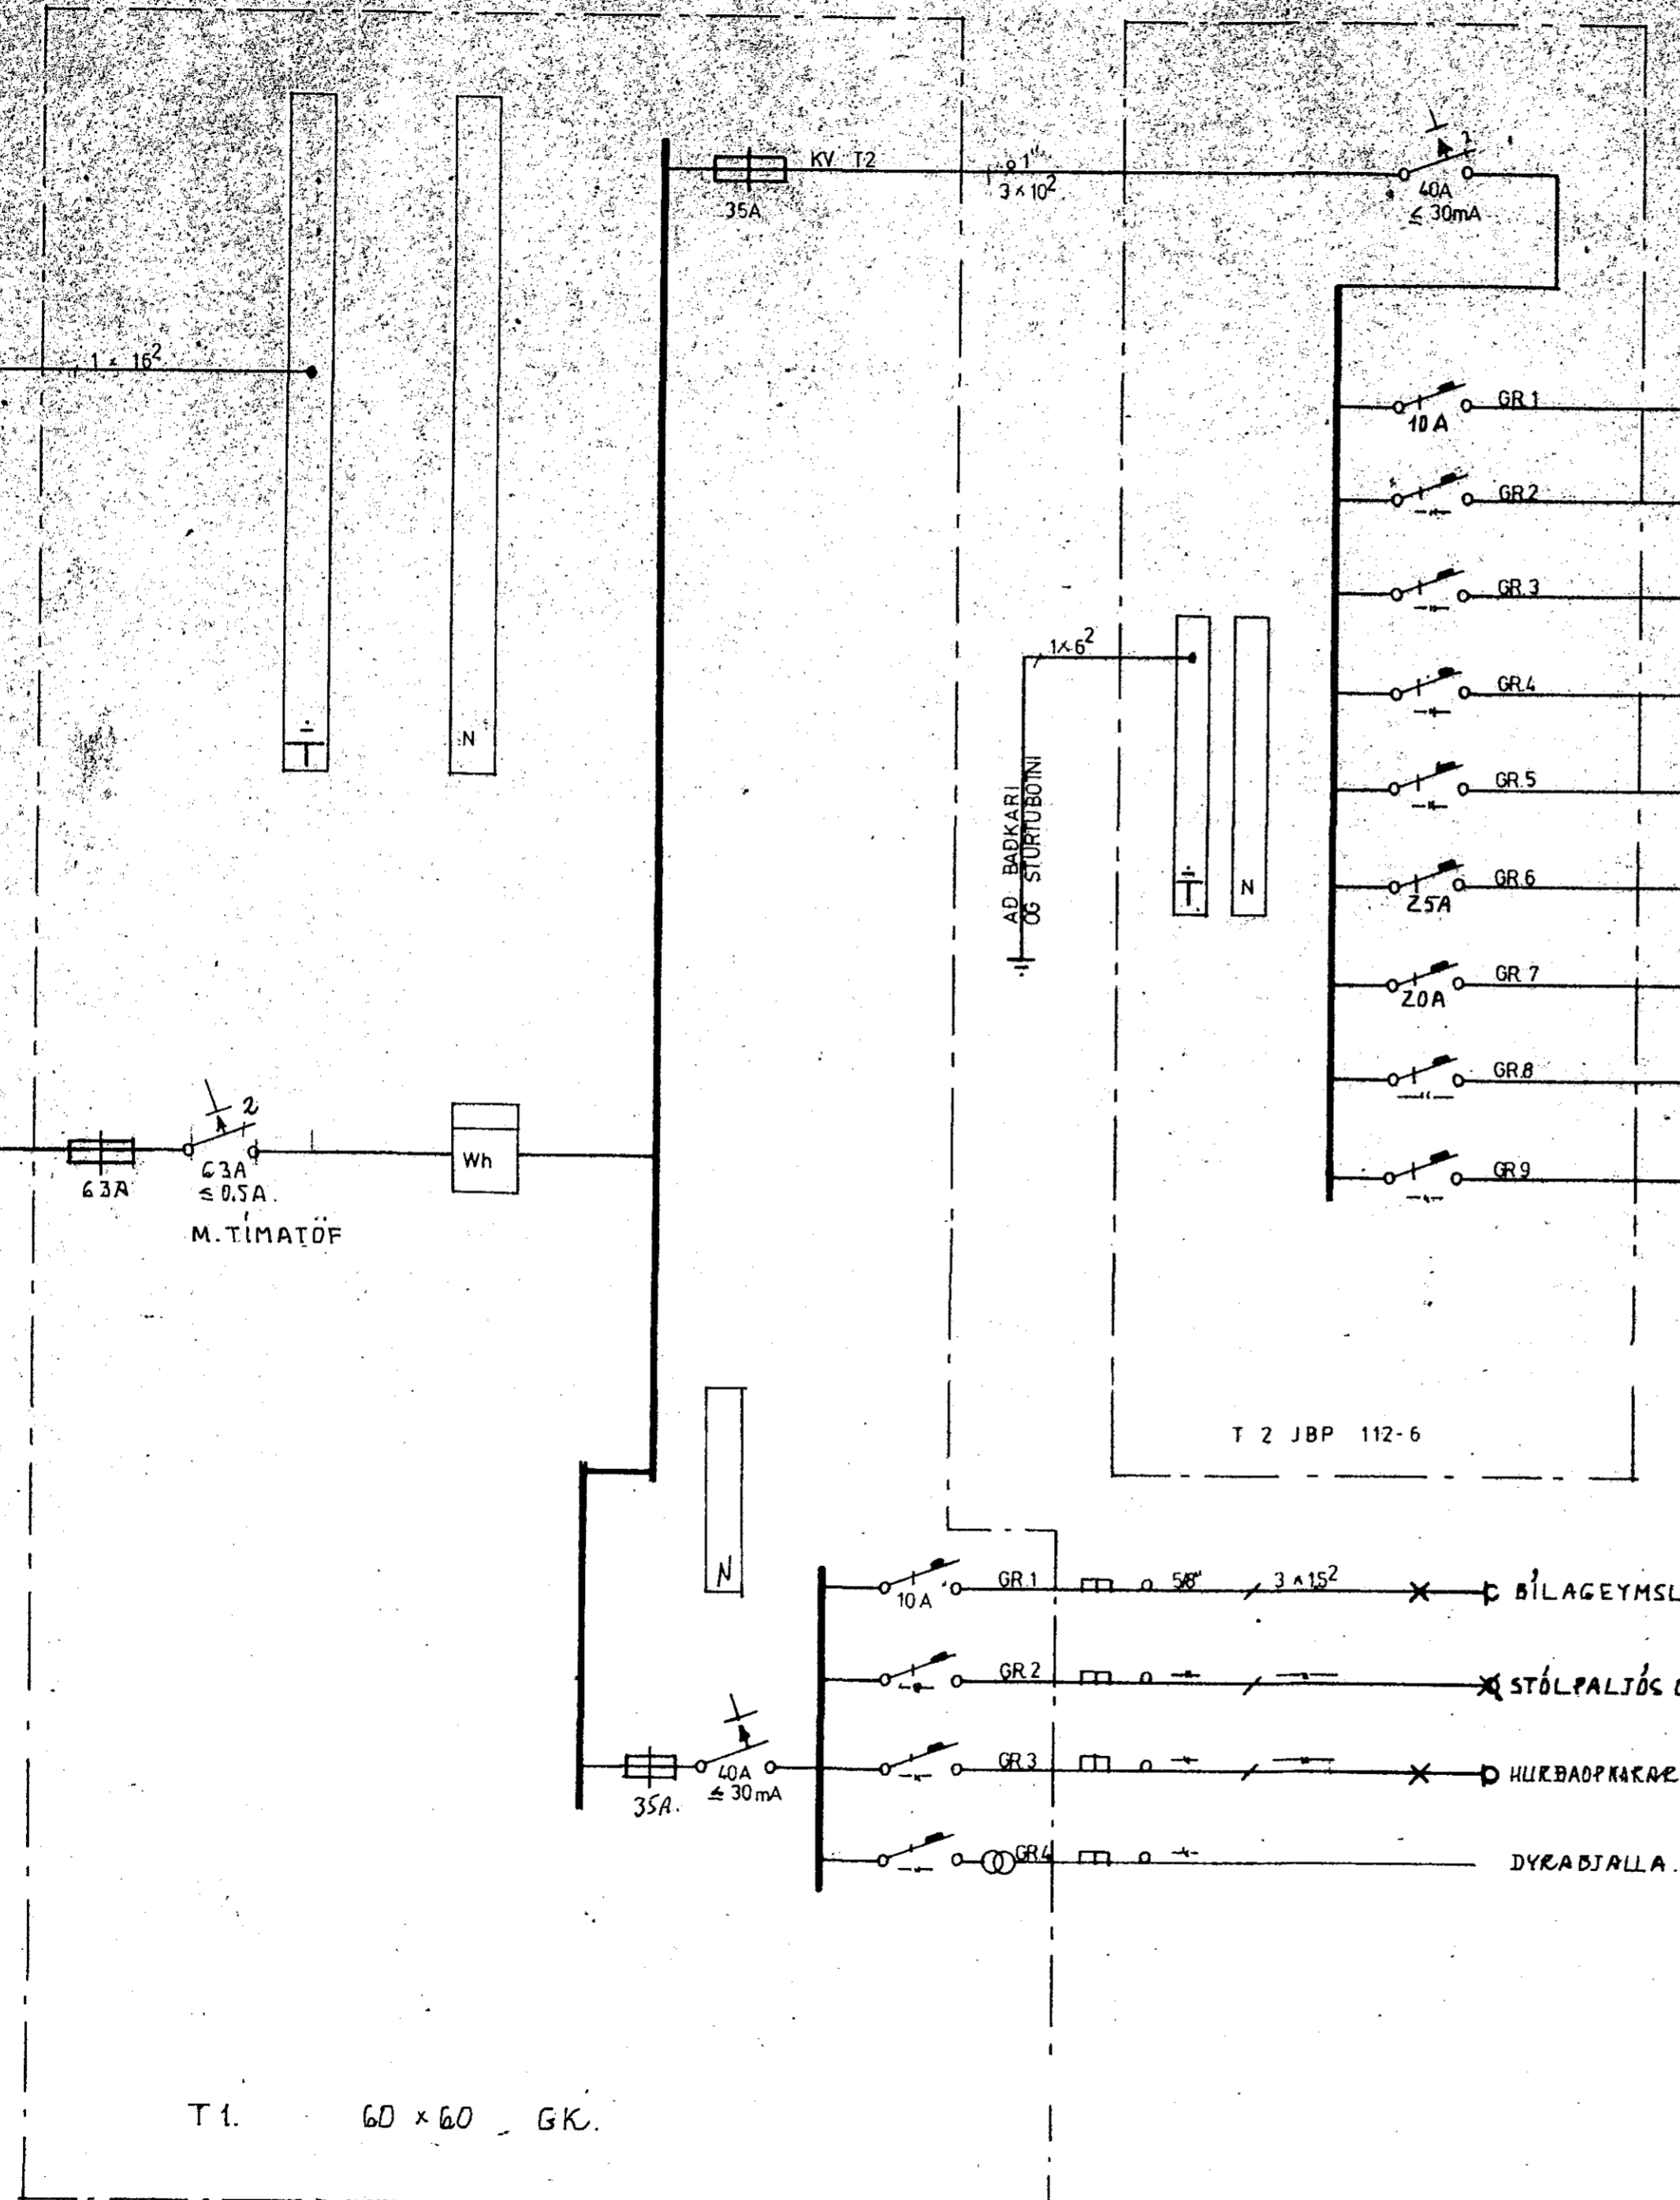

AB VÁTUSINNÞÖKLUM OG
SÖKKULLTÁRNUM.

4N ~ 380V
51 TIZ PP

T 1. 60 x 60 GK.

T 2 JBP 112-6

LIÓSTÆKNI <small>Teiknistofa Skúlagáttu 83 Reykjavík, sími 14041 Magnús Siguroddsson teiknifrángingur flifi</small>	BLÓMVANGUR 11. HAFNARFIRÐI	
	RAFLÖGN	
	EINLIÐUMYND T1ogT2	
	VERK NR. -HS 710.	LIÓSTÆKNI NR. 1111.
	BLAD 2 AF 2.	AGÚST 83, Alþing.