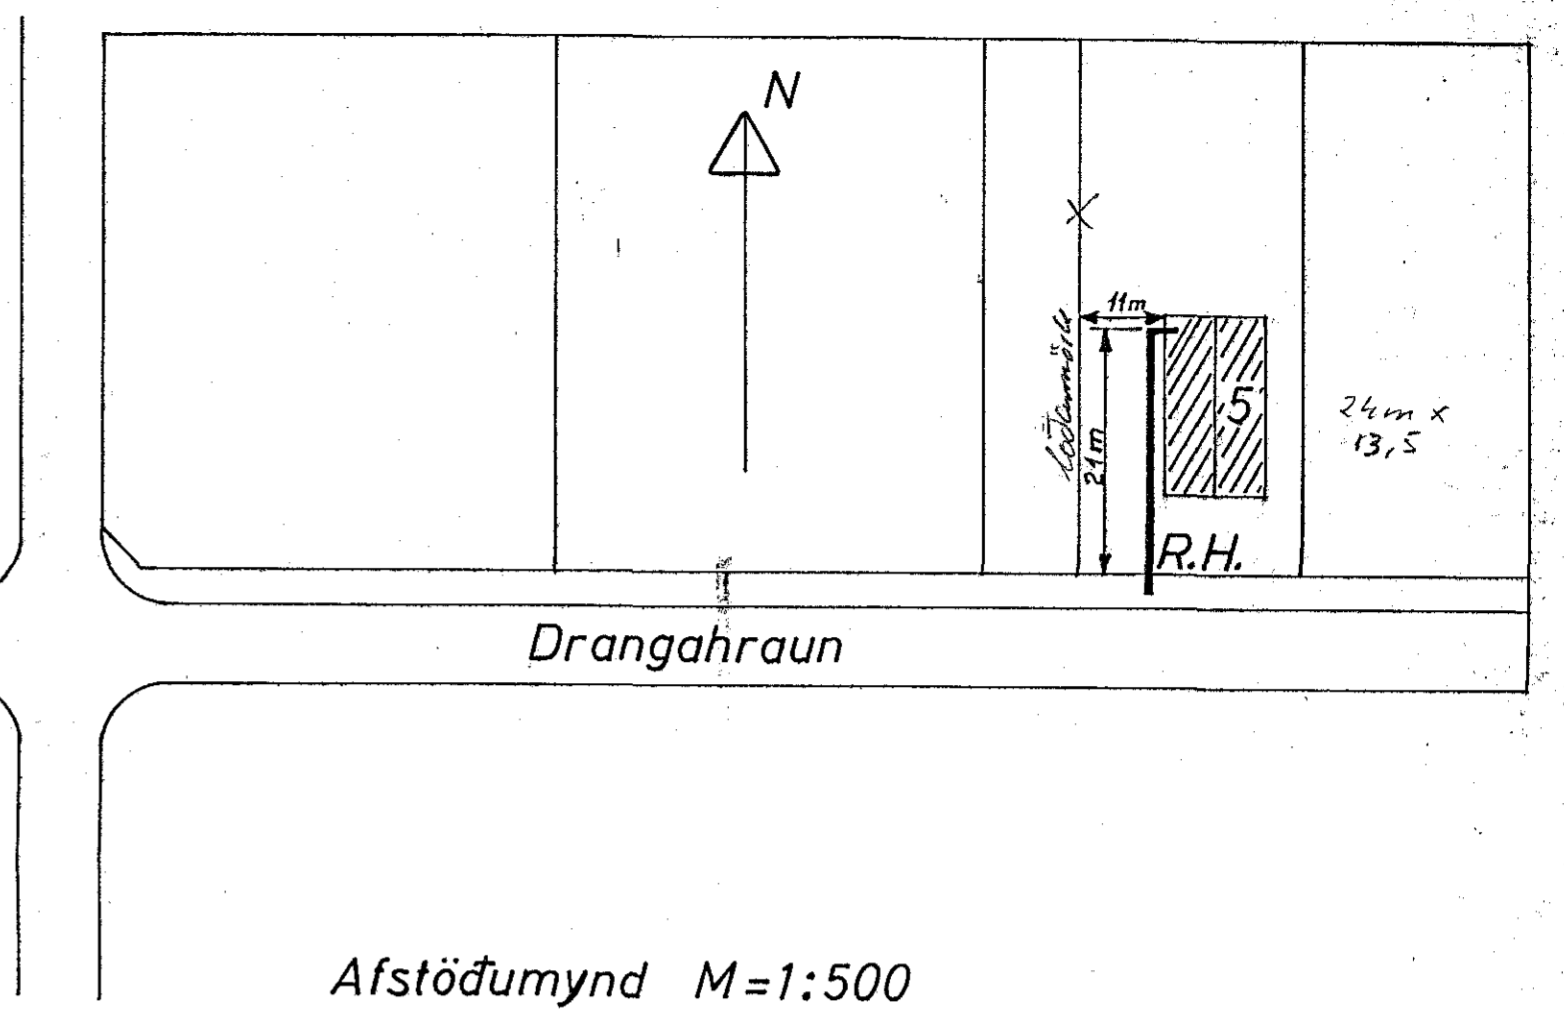

vesturhlíð
 austurhlíð
 renna A
 —||— B
 —||— C
 —||— D
 kvisl T 2

vél 1
 vél 2
 vél 3

hiti A
 hiti B
 hiti C
 hiti D

Einlínamynd

eldavélahella
 í kaffistofu
 skrifstofa
 kaffistofa
 baðherbergi og geymsla

Bæjarmörk

Teiknað 14. 8. 1982	Drangahraun 5	Kvarði: 1:500 1:100
Einlínamynd	Hafnarfirði	3 blöð
Afstöðumynd	Sigurður Egill Guðmundsson	bl.nr. 2
Skurður		