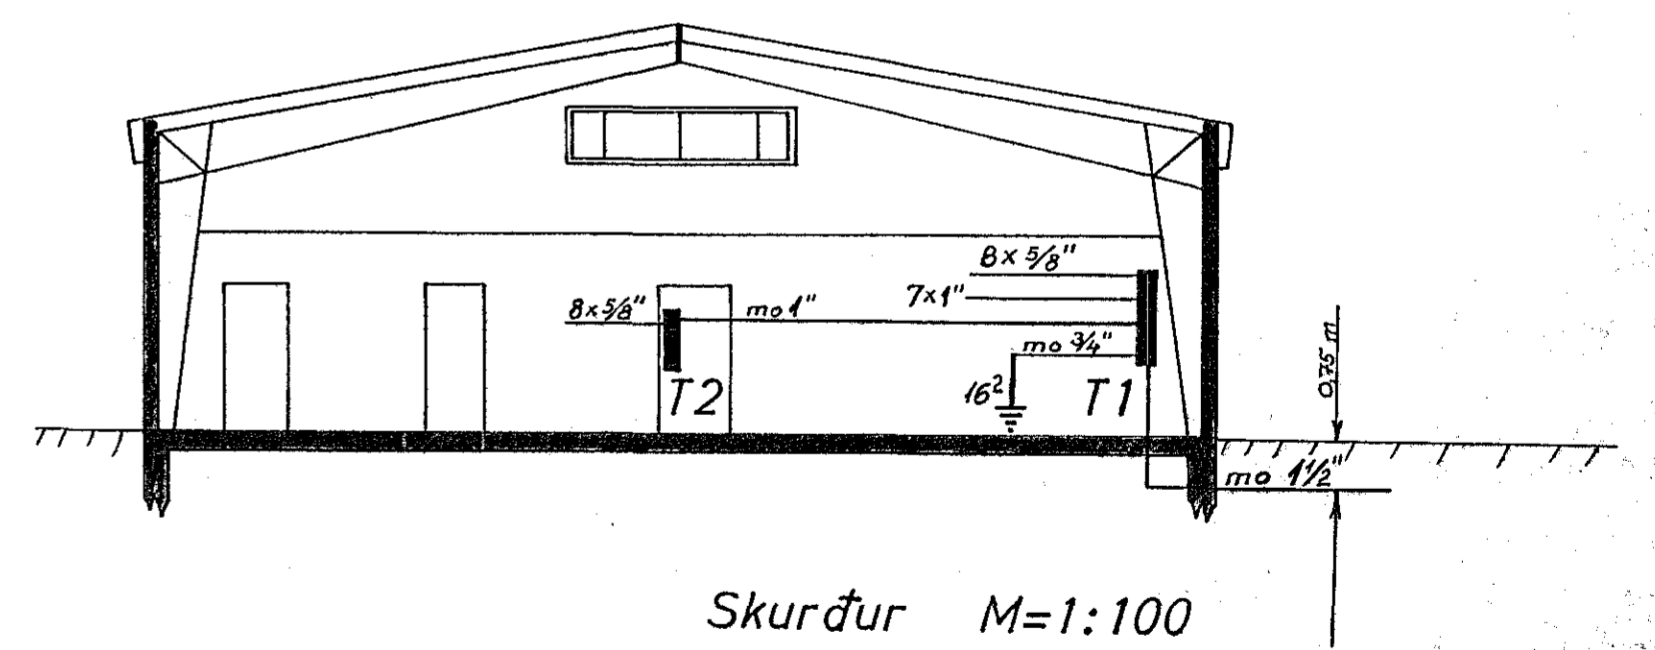

vesturhlíð
 austurhlíð
 renna A
 —||— B
 —||— C
 —||— D
 kvisl T 2

vél 1
 vél 2
 vél 3

hiti A
 hiti B
 hiti C
 hiti D

Einlínamynd

eldavélahella
 í kaffistofu
 skrifstofa
 kaffistofa
 baðherbergi og geymsla

Bæjarmörk

Teiknað 14. 8. 1982	Drangahraun 5	Kvarði: 1:500 1:100
Einlínamynd	Hafnarfirði	3 blöð
Afstöðumynd	Sigurður Egill Guðmundsson	bl.nr. 2
Skurður		