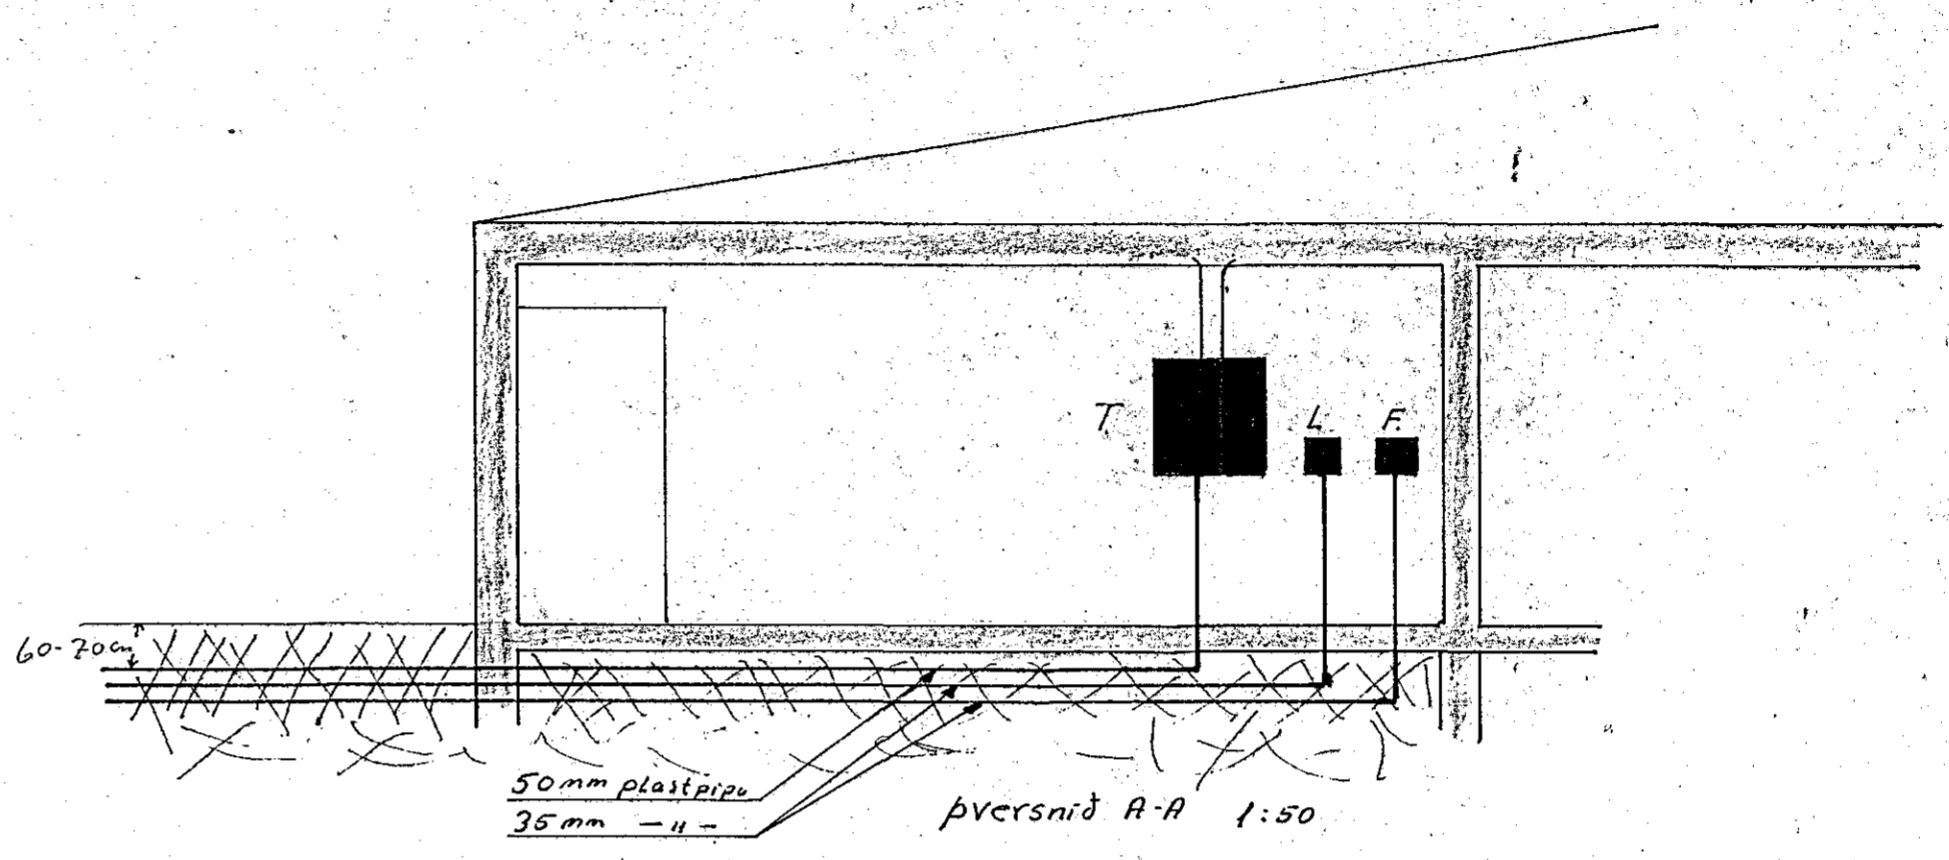

Adaltala T
J.B.P. 113 eða samsvarandi.

Afstöðumynd 1:500

Nr. Skk.	Heiti:	Efni:
Verkefni	Rafloagn	
Heiti:	Glitvangur 3 Hafnarfirði	
Dags.	Mkv.	Teknari
Breytt		M.S. Tökniroðingur
		Magnus Snaljórnsson