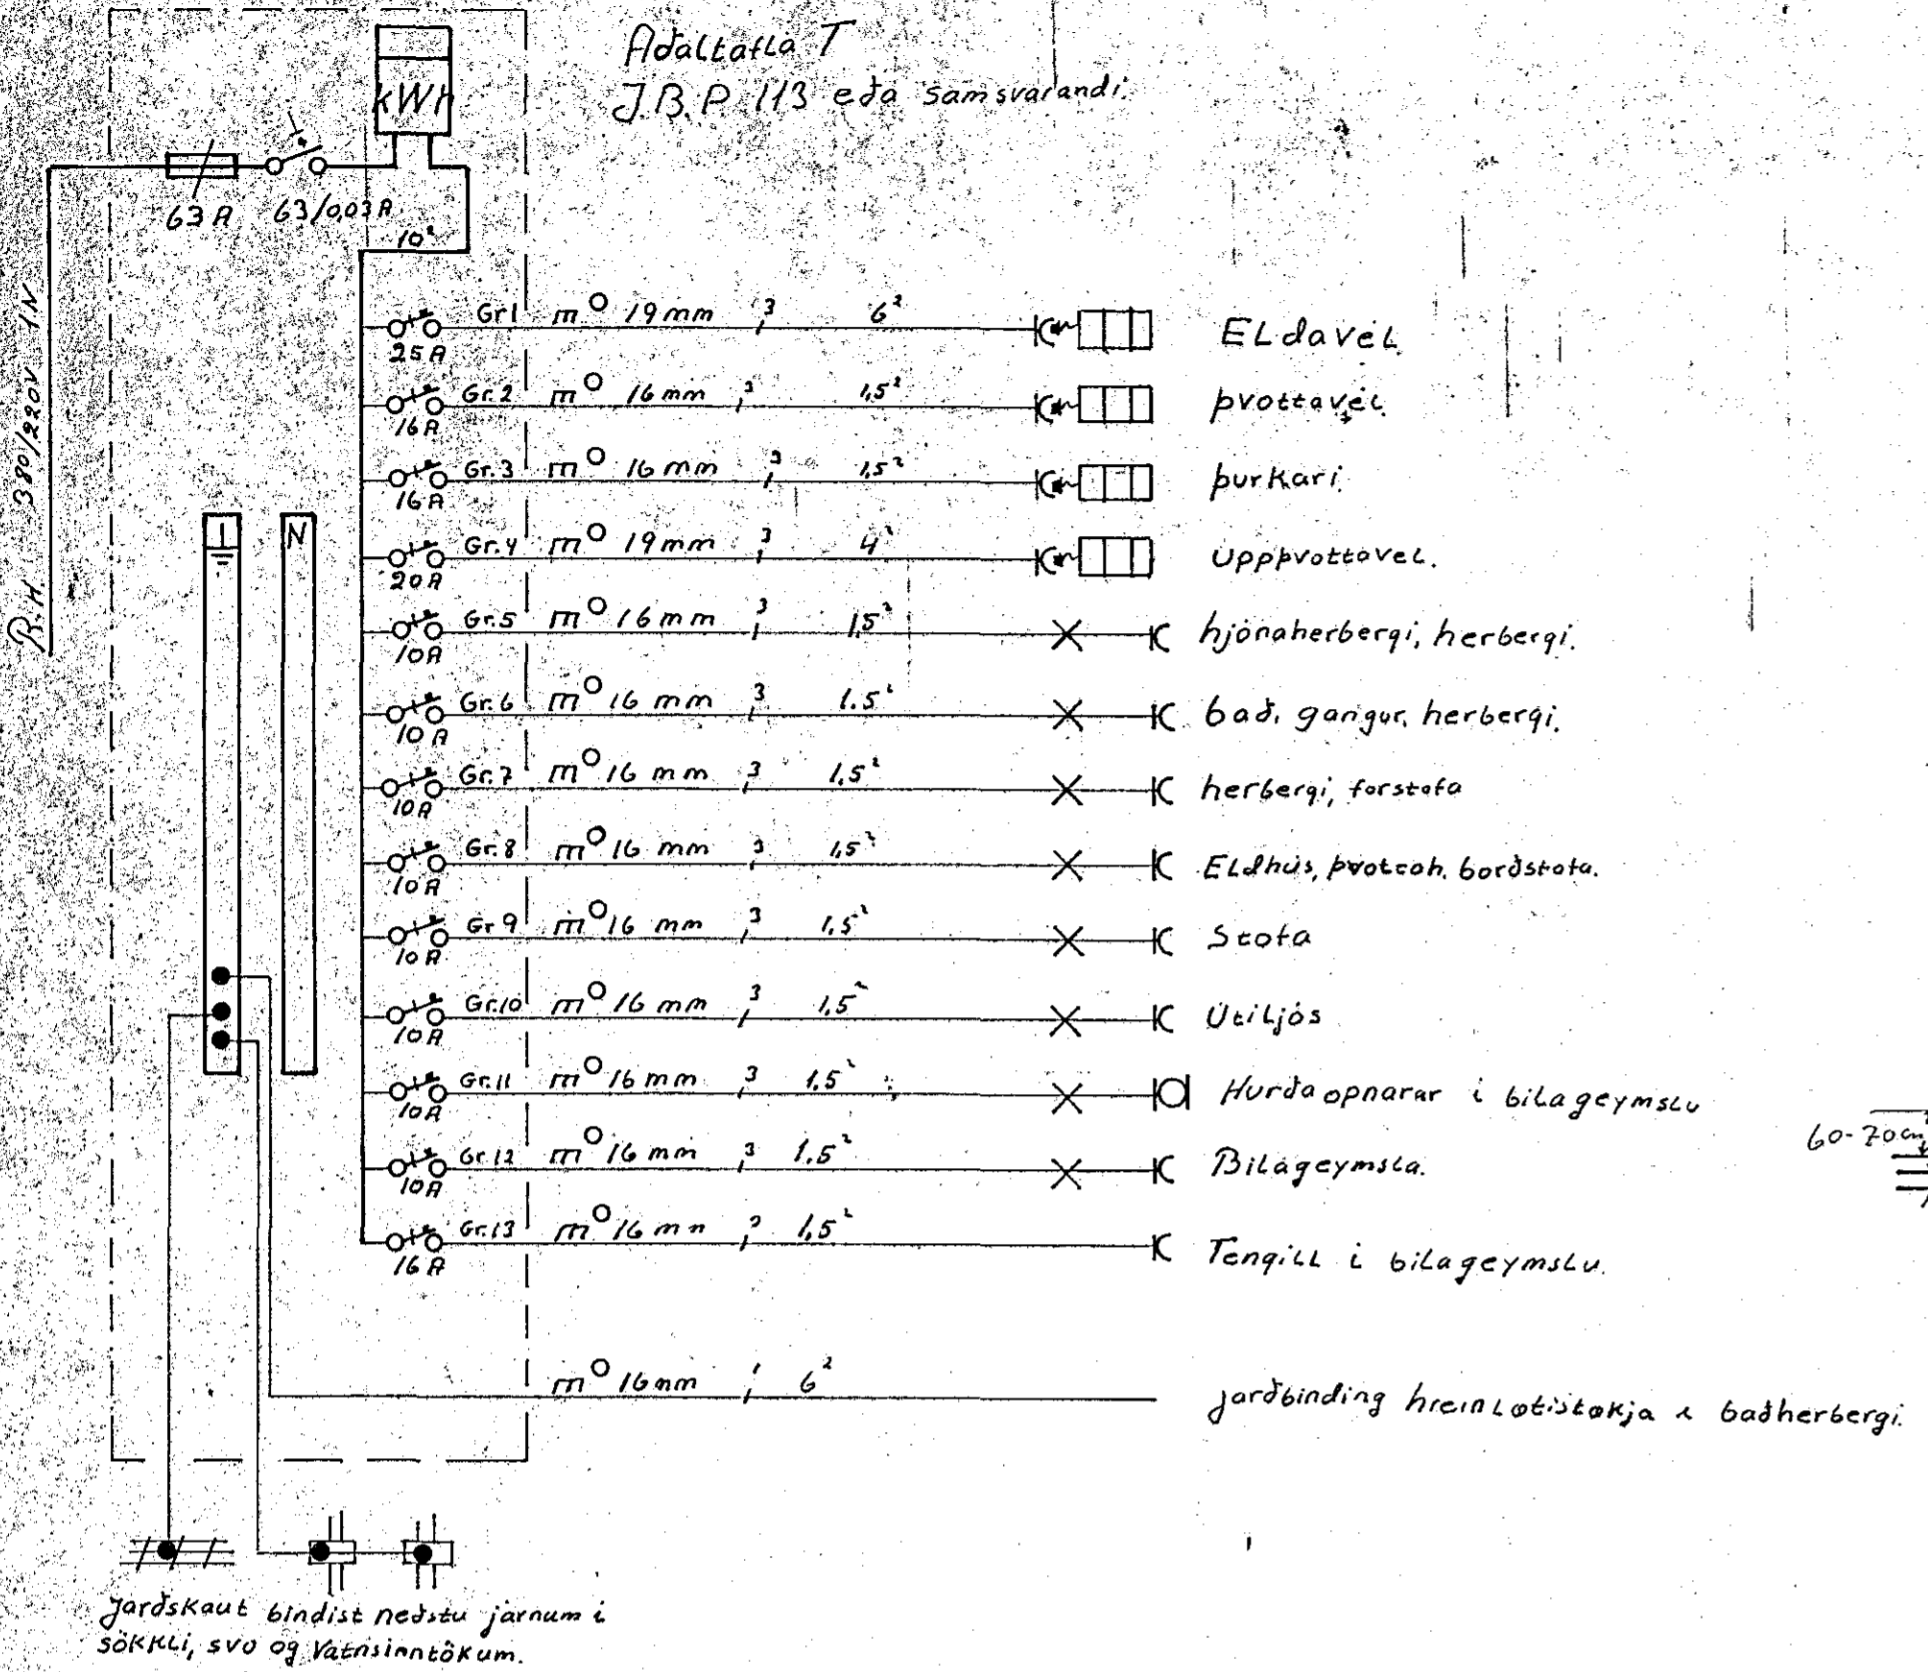

Adaltala T
J.B.P. 113 eða samsvarandi.

Afstöðumynd 1:500

Nr. Skk.	Heiti:	Efni:
Verkefni	Rafloagn	
Heiti:	Glitvangur 3 Hafnarfirði	
Dags.	Mkv.	Teknari
Breytt		M.S. Tökniroðingur
		Magnus Snaljórnsson