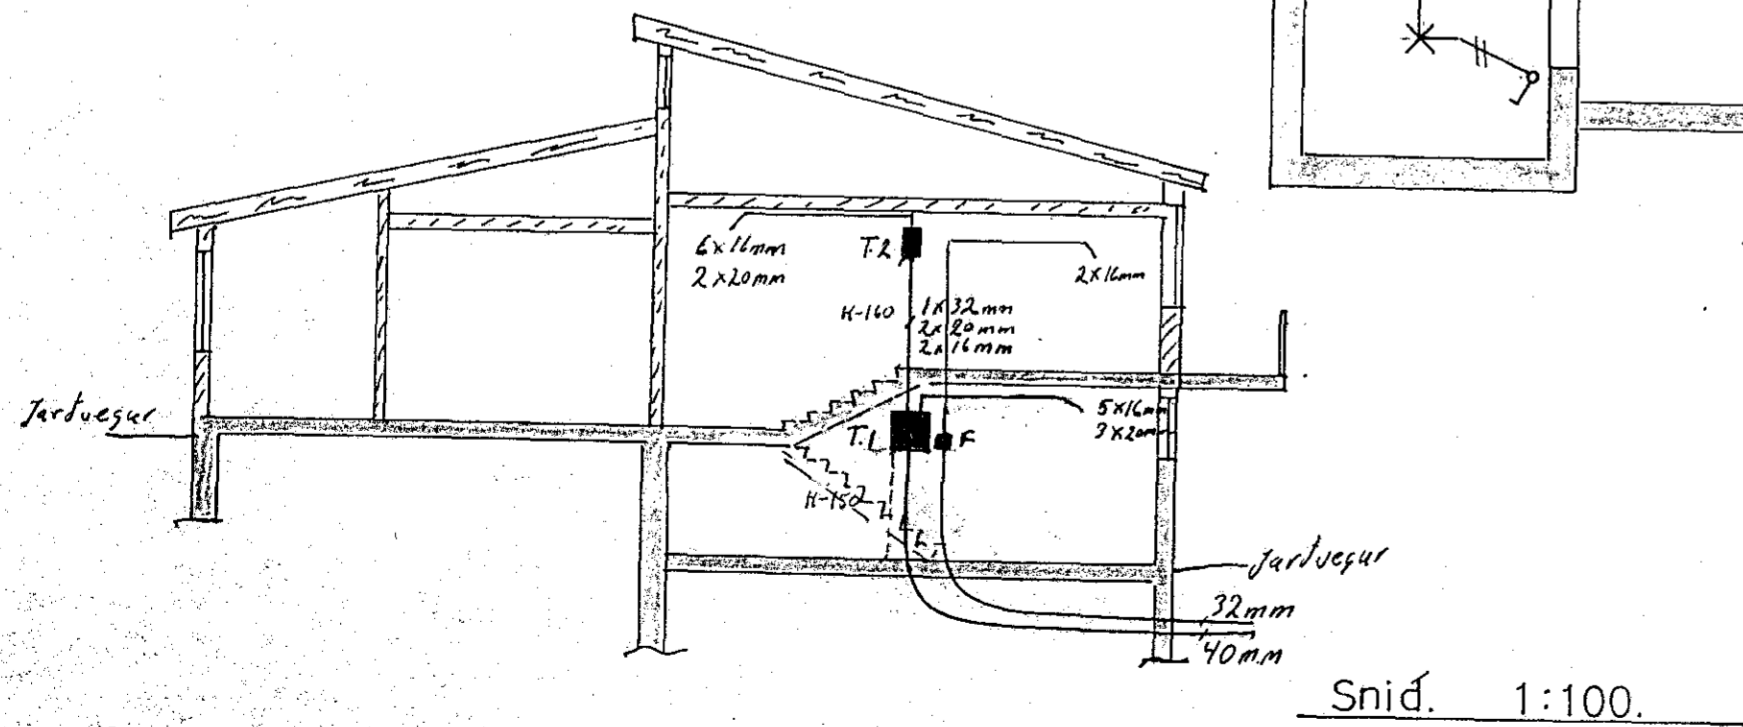

Grunnmynd kjallara 1:50

Skirningar

Hæð rofa skal vera 110cm  
 Hæð tengla skal vera 20cm  
 frá ilögðu gólfi í miðja dös,  
 né annars sé getið  
 F = bøjarsimi  
 Tv = sjónvarp  
 D = dýrasimi

Laufók samþykkt 26.7. 1984  
 f.h. RAUFVEITU HAFNARFIJARDAR  
 Albert Austínsson