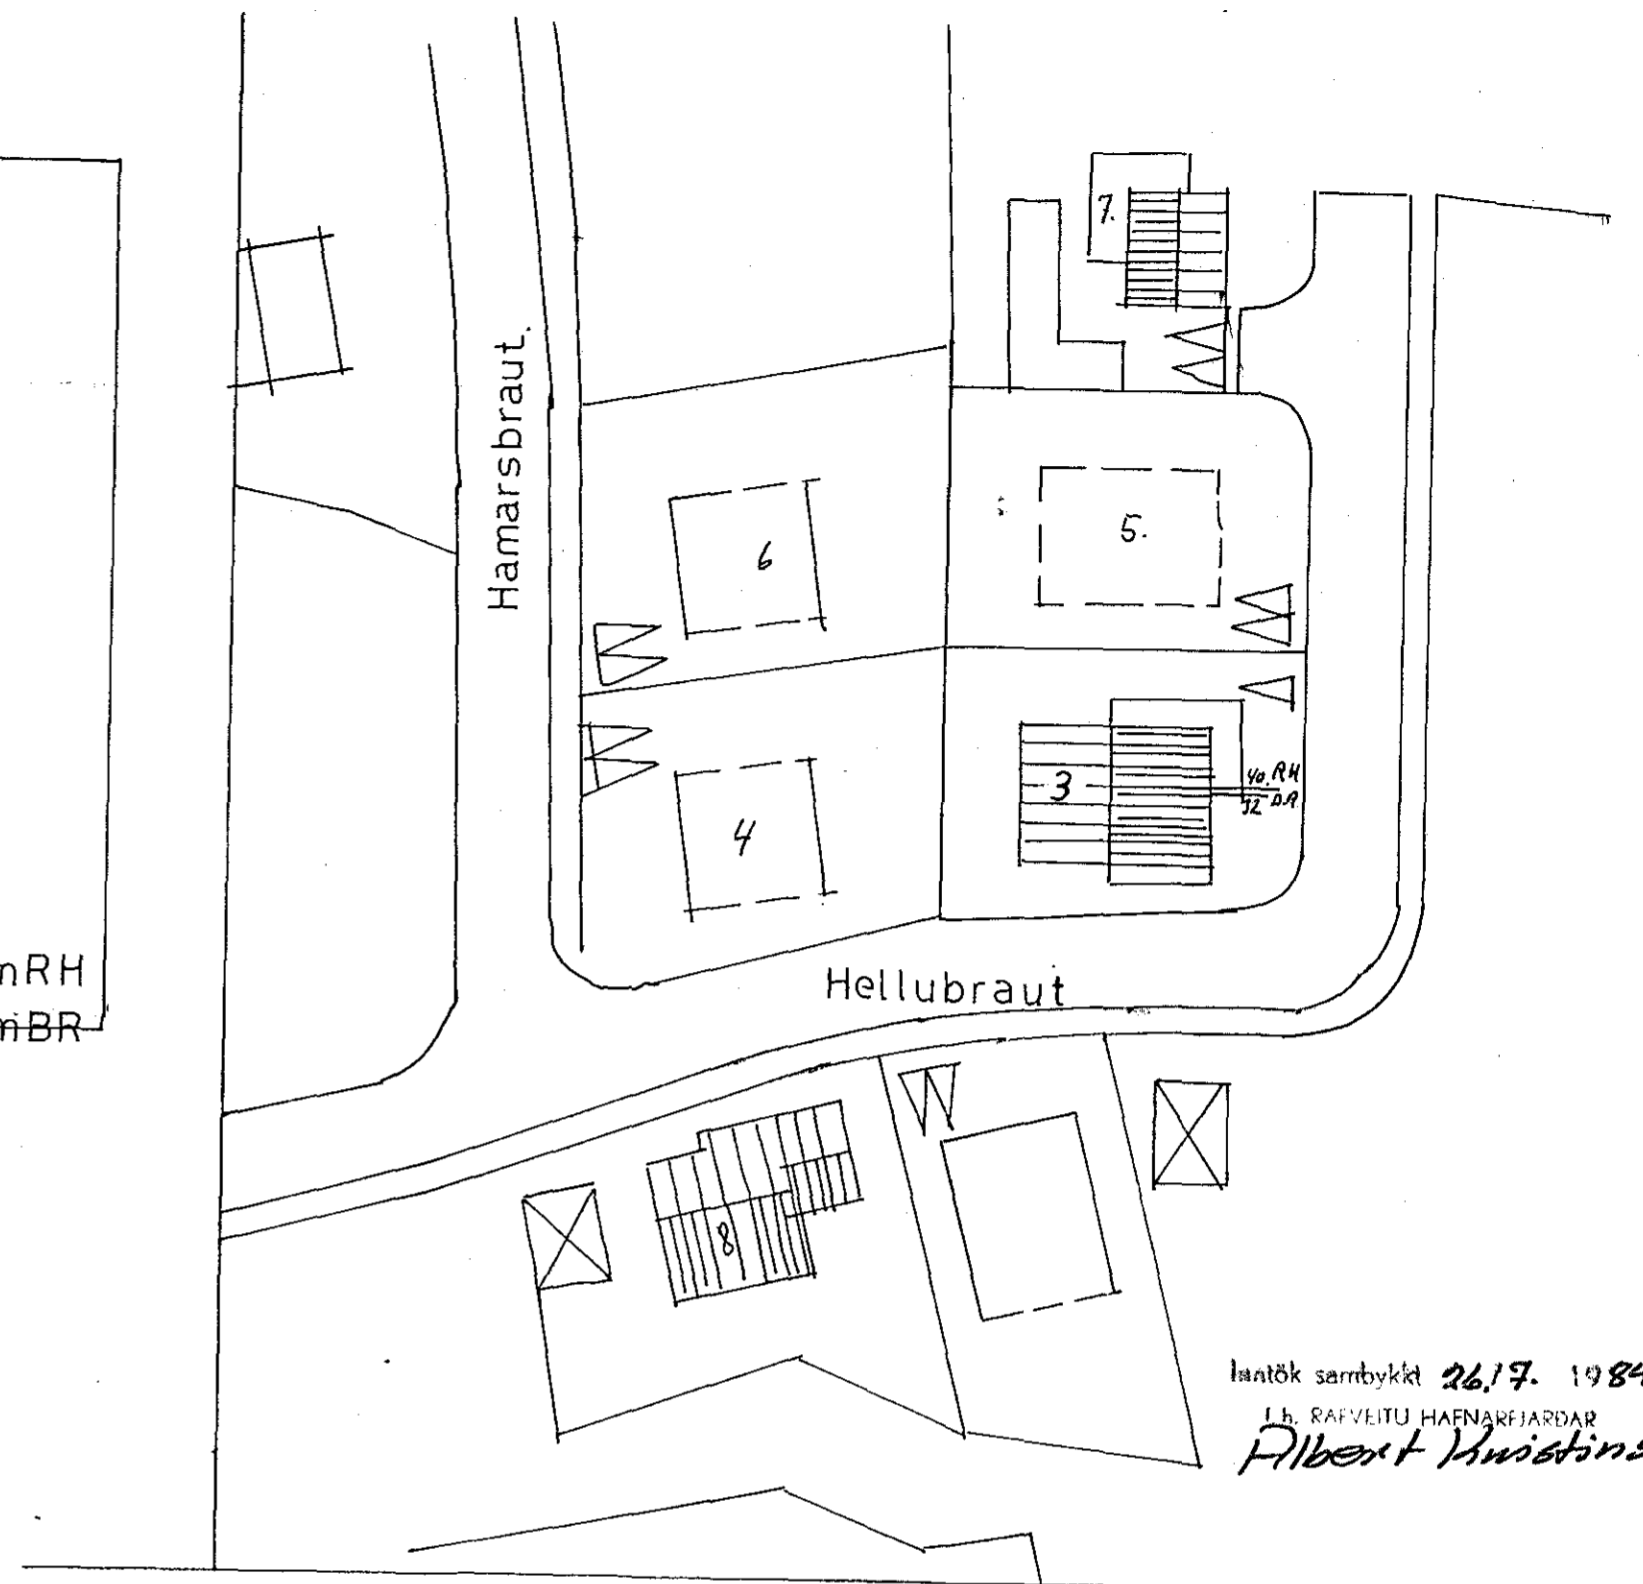

Grunnmynd kjallara 1:50

Skirningar

Hæð rofa skal vera 110cm  
 Hæð tengla skal vera 20cm  
 frá ilögðu gólfi í miðja dös,  
 né annars sé getið  
 F = bøjarsimi  
 Tv = sjónvarp  
 D = dýrasimi

Laufók samþykkt 26.7. 1984  
 f.h. RAUFVEITU HAFNARFIJARDAR  
 Albert Austínsson