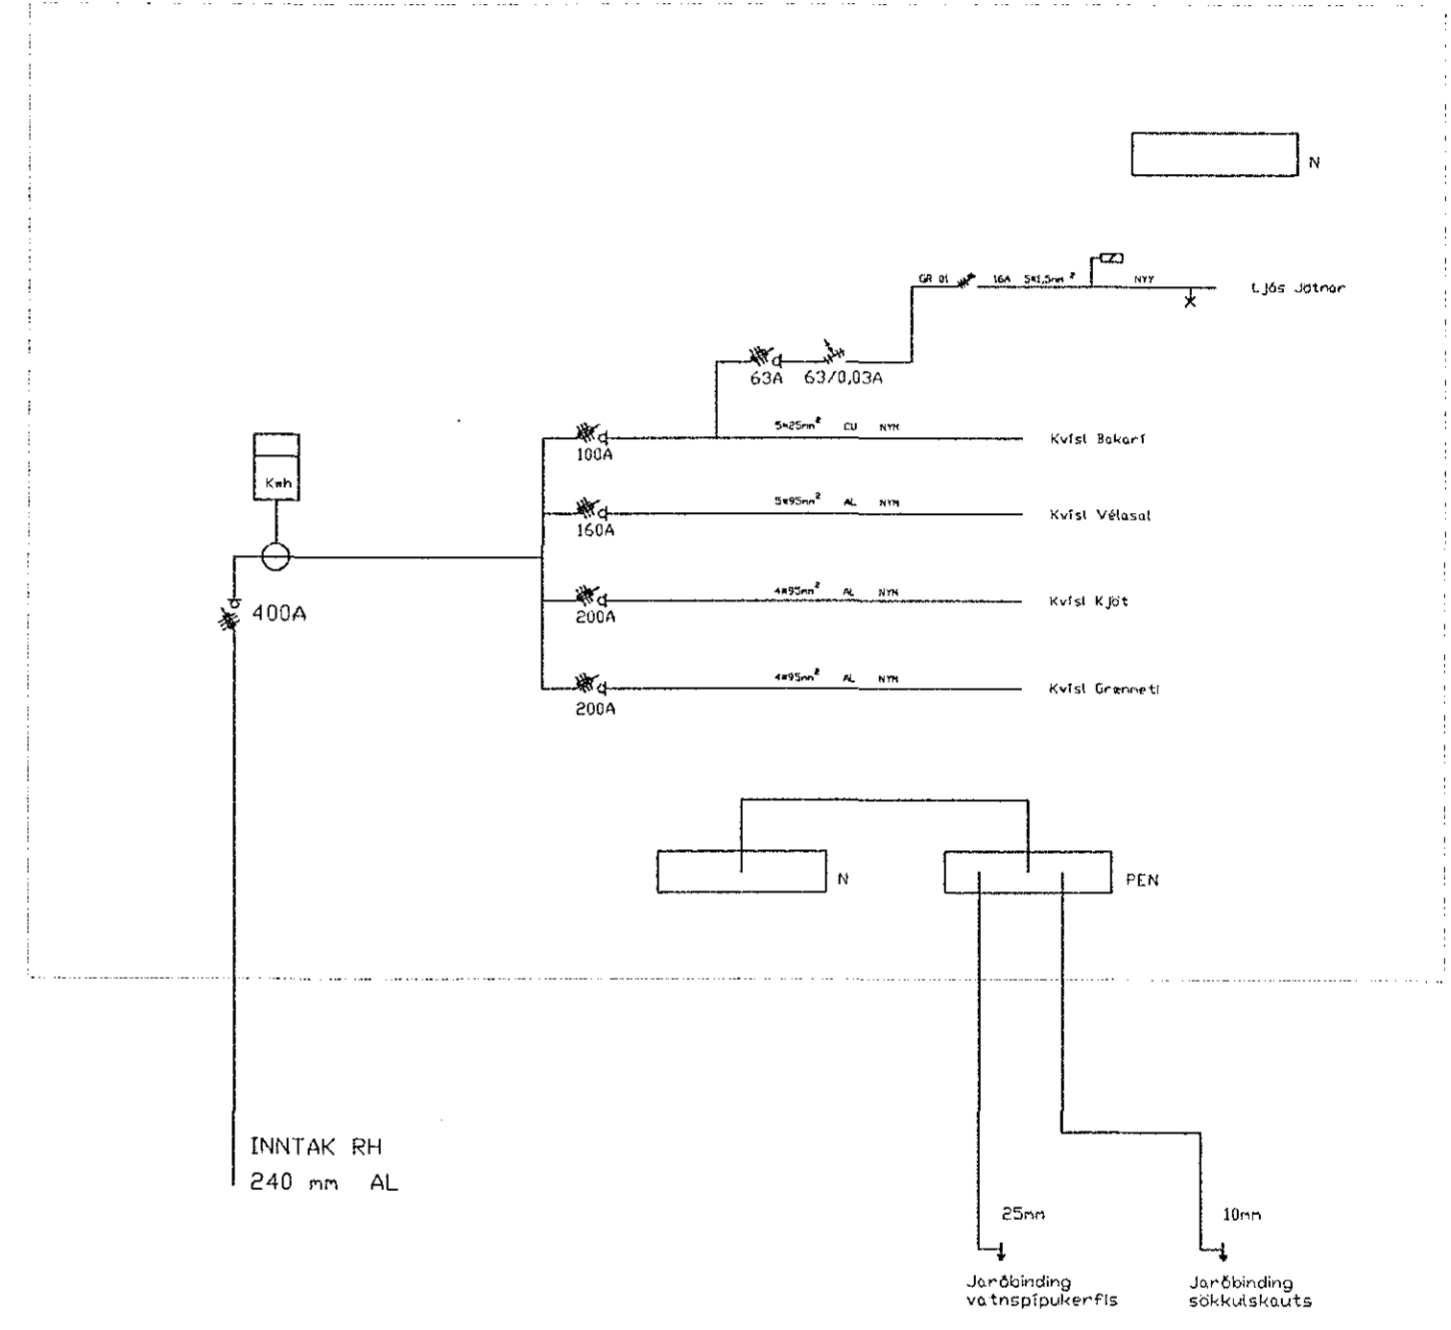

3/N 400/230 V
Aðaltafla FK

EIRÍKUR RÚNAR ÞORVARÐARSON
LÖGGILTUR RAFVERKTAKI

KT. 130159-5089 Sími: 565-1245 898-4370
Netfang: eirikurrunar@islandia.is Teiknað: Almar Danelíusson

HANNAÐ	Des 2000	Mkv.:	HÖLSHRAUN 1B	FJARDARKAUP
TEIKNAD	Des 2000			220HFJ
YFIRFARIÐ	ERP			EINLÍNUMYND
BREYTT				ÓTLITSMYND
HAFNARFJÖRÐUR DES 2000			BLAÐ NR.	01AFO2

2101