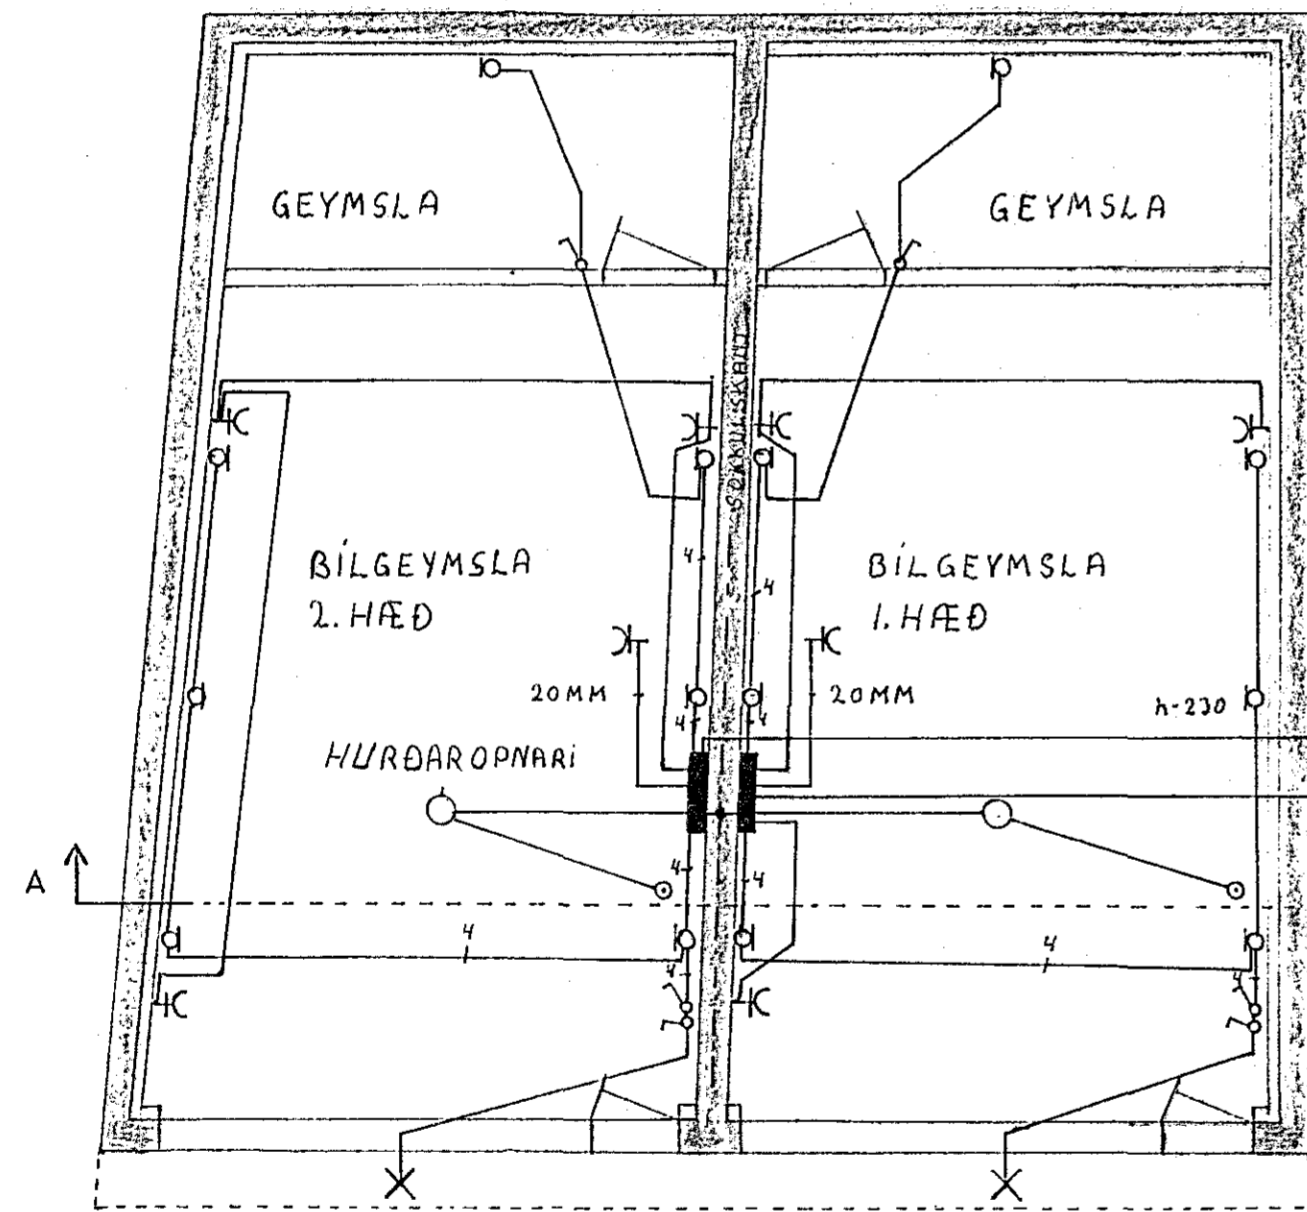

SKYRINGAR

ÖLL MÁL GEFIN UPPÍ CM FRÁ FULLFRÁGENGNU GÓLFÍ
 HÆÐ ROFA SÉ 100 CM - TENGLAR VIÐ ROFA SÉU Í SÖMU HÆÐ
 HÆÐ TENGLA Í ELDHÚSI, ÞVOTTAHÚSI OG BÍLGEYMSLU SÉ 110 CM,
 AÐRIR TENGLAR SÉU Í 20 CM HÆÐ
 HÆÐ VEGGLJÓSA SÉ 170 CM
 MÁLSTRAUMUR ROFA OG TENGLA SKAL VERA 10 A
 PÍPUR SÉU 16 MM OG VÍR 3x1,5²

NEMA ANNARS
 SÉ GETIÐ

RH=RAFVEITA HAFNARFJARÐAR
 F=BÆJARSÍMI L=LOFTNET
 OS=OYRASÍMI

GRUNNMÝND 1. HÆÐ

		Mafstaf	M. 1:50
		KELDUHVAMMUR 13 HAFNARFIRÐI	
		RAFLAGNATEIKNING	
		Datum	Name
		Bearb.	
		Gepr.	
		Norm	
		FEB '83	
Zust.	Änderung	Datum	Name
			Blatt 2
			Bl