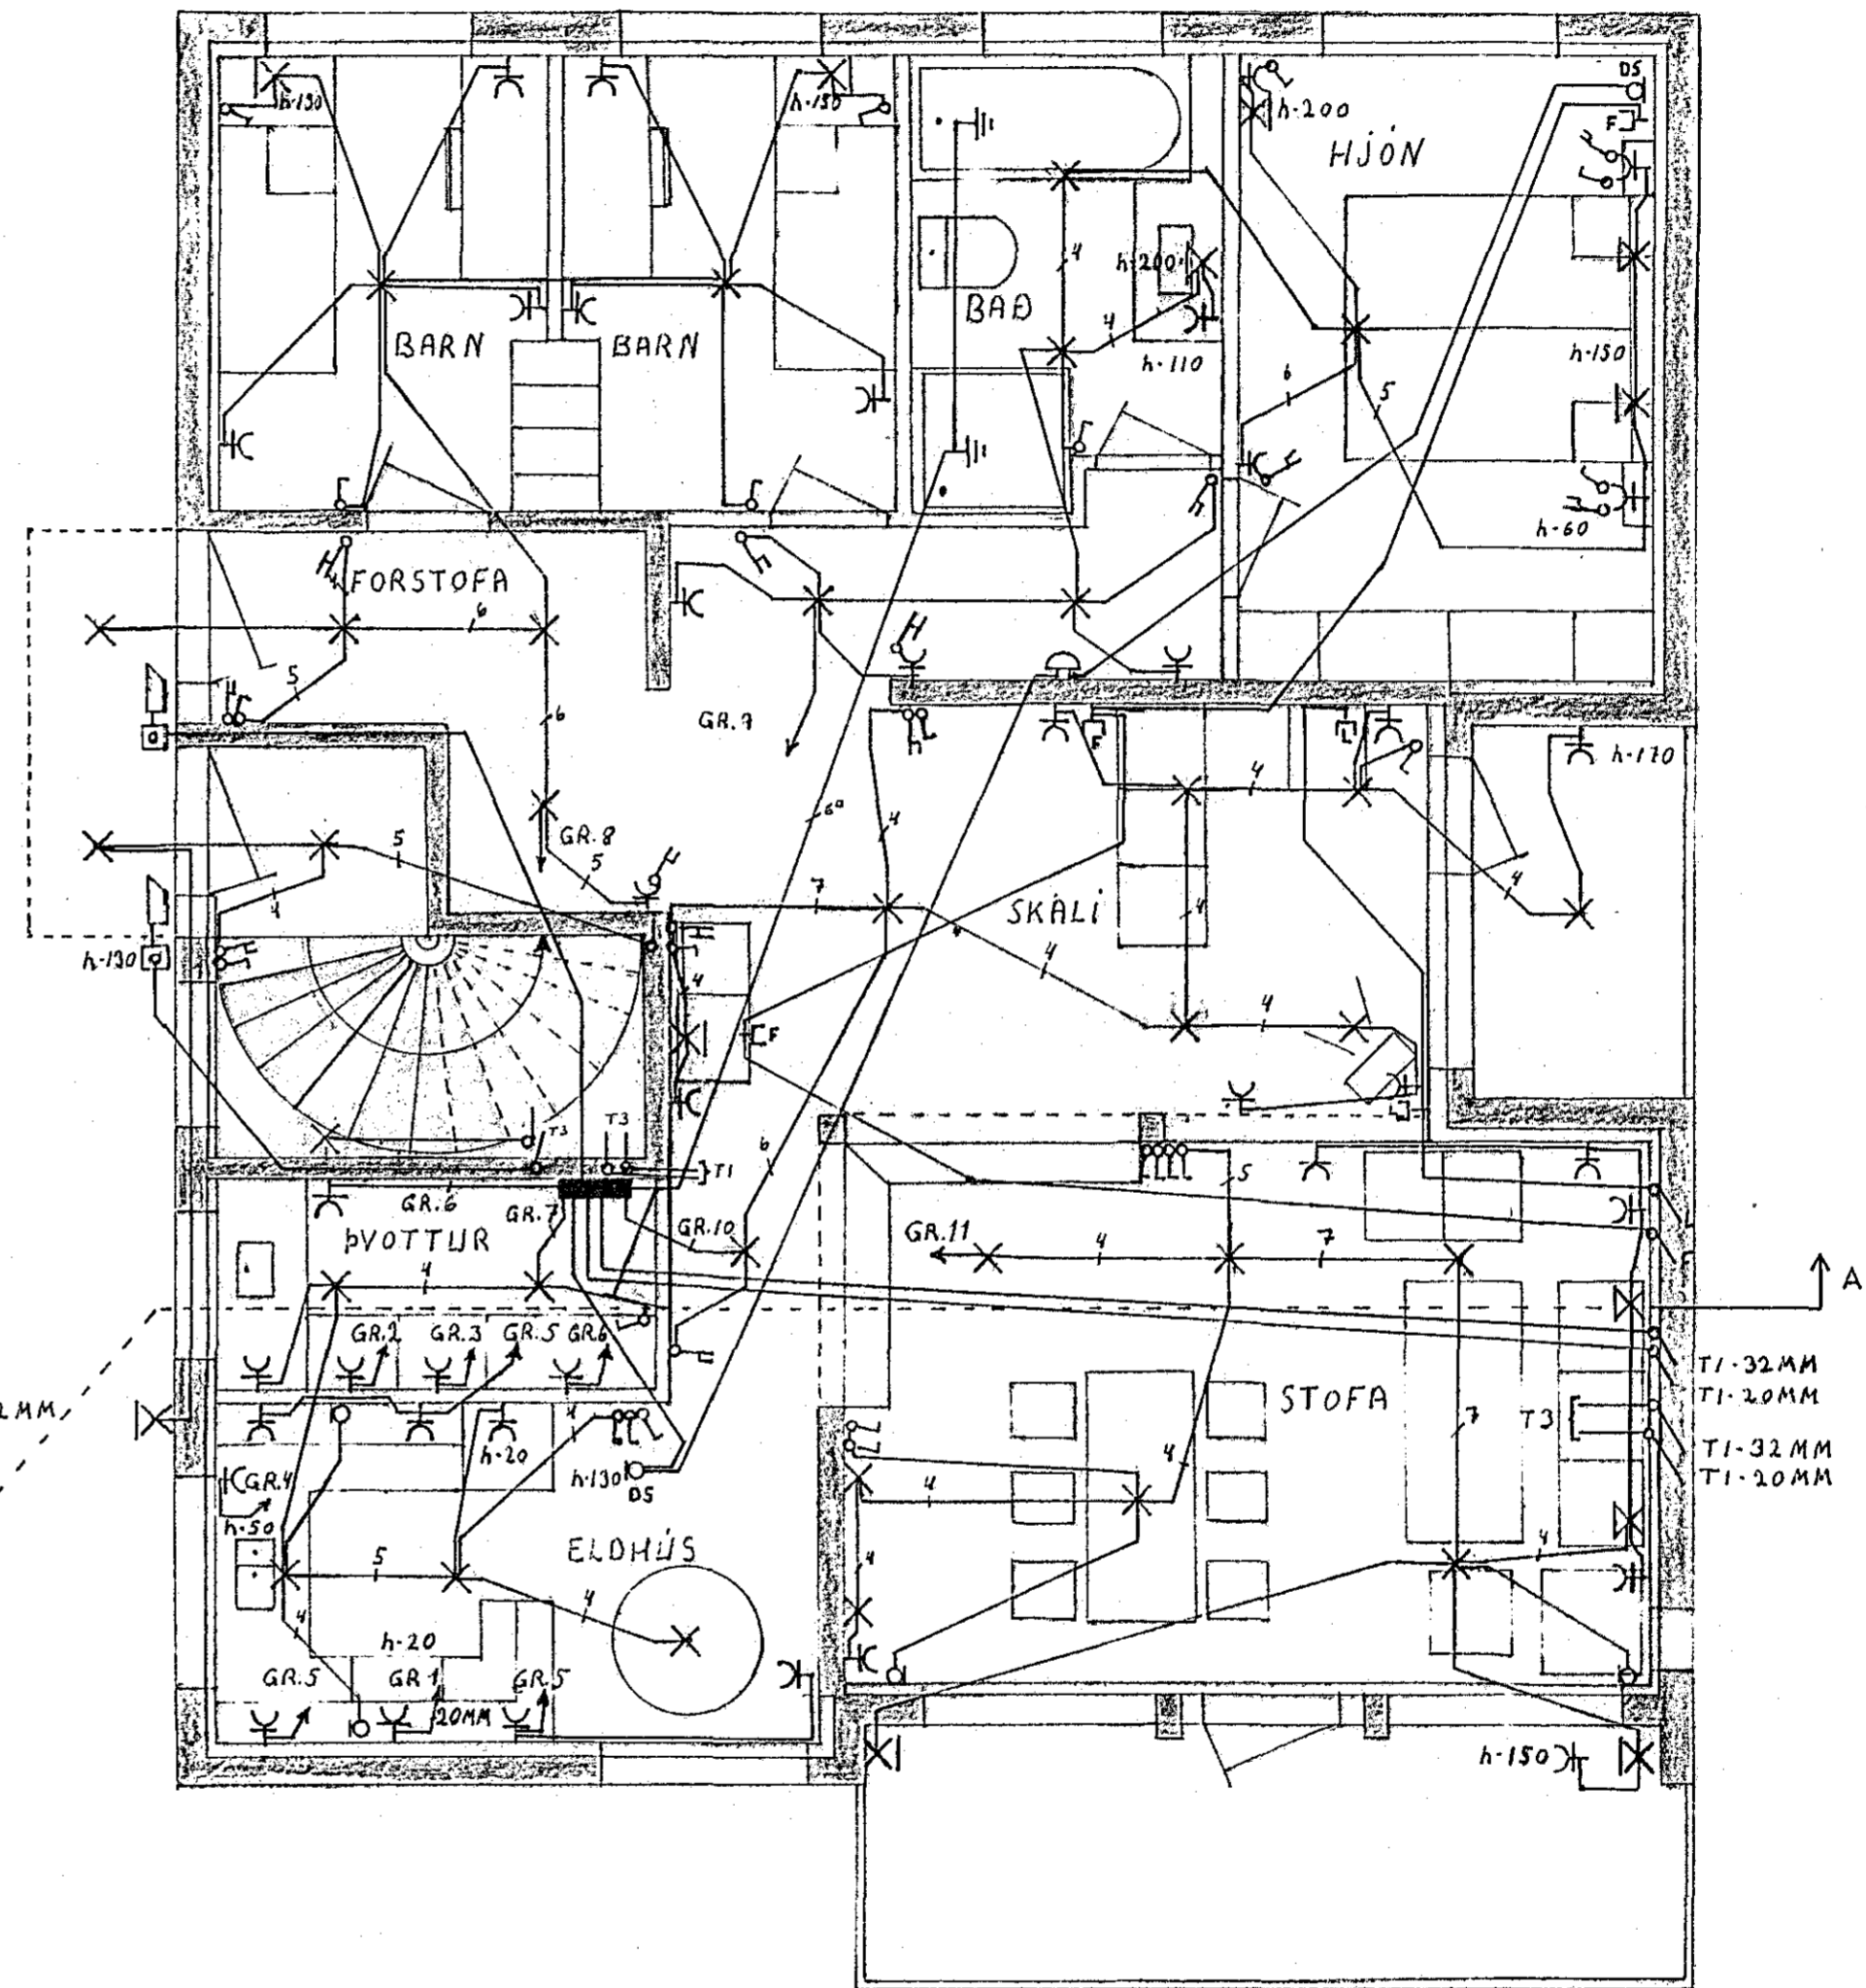

SKYRINGAR

ÖLL MÁL GEFIN UPPÍ CM FRÁ FULLFRÁGENGNU GÓLFÍ
 HÆÐ ROFA SÉ 100 CM - TENGLAR VIÐ ROFA SÉU Í SÖMU HÆÐ
 HÆÐ TENGLA Í ELDHÚSI, ÞVOTTAHÚSI OG BÍLGEYMSLU SÉ 110 CM,
 AÐRIR TENGLAR SÉU Í 20 CM HÆÐ
 HÆÐ VEGGLJÓSA SÉ 170 CM
 MÁLSTRAUMUR ROFA OG TENGLA SKAL VERA 10 A
 PÍPUR SÉU 16 MM OG VÍR 3x1,5²

NEMA ANNARS
 SÉ GETIÐ

RH=RAFVEITA HAFNARFJARÐAR
 F=BÆJARSÍMI L=LOFTNET
 OS=OYRASÍMI

GRUNNMÝND 1. HÆÐ

		Mafstaf	M. 1:50
		KELDUHVAMMUR 13 HAFNARFIRÐI	
		RAFLAGNATEIKNING	
		Datum	Name
		Bearb.	
		Gepr.	
		Norm	
		FEB '83	
Zust.	Änderung	Datum	Name
			Blatt 2
			Bl