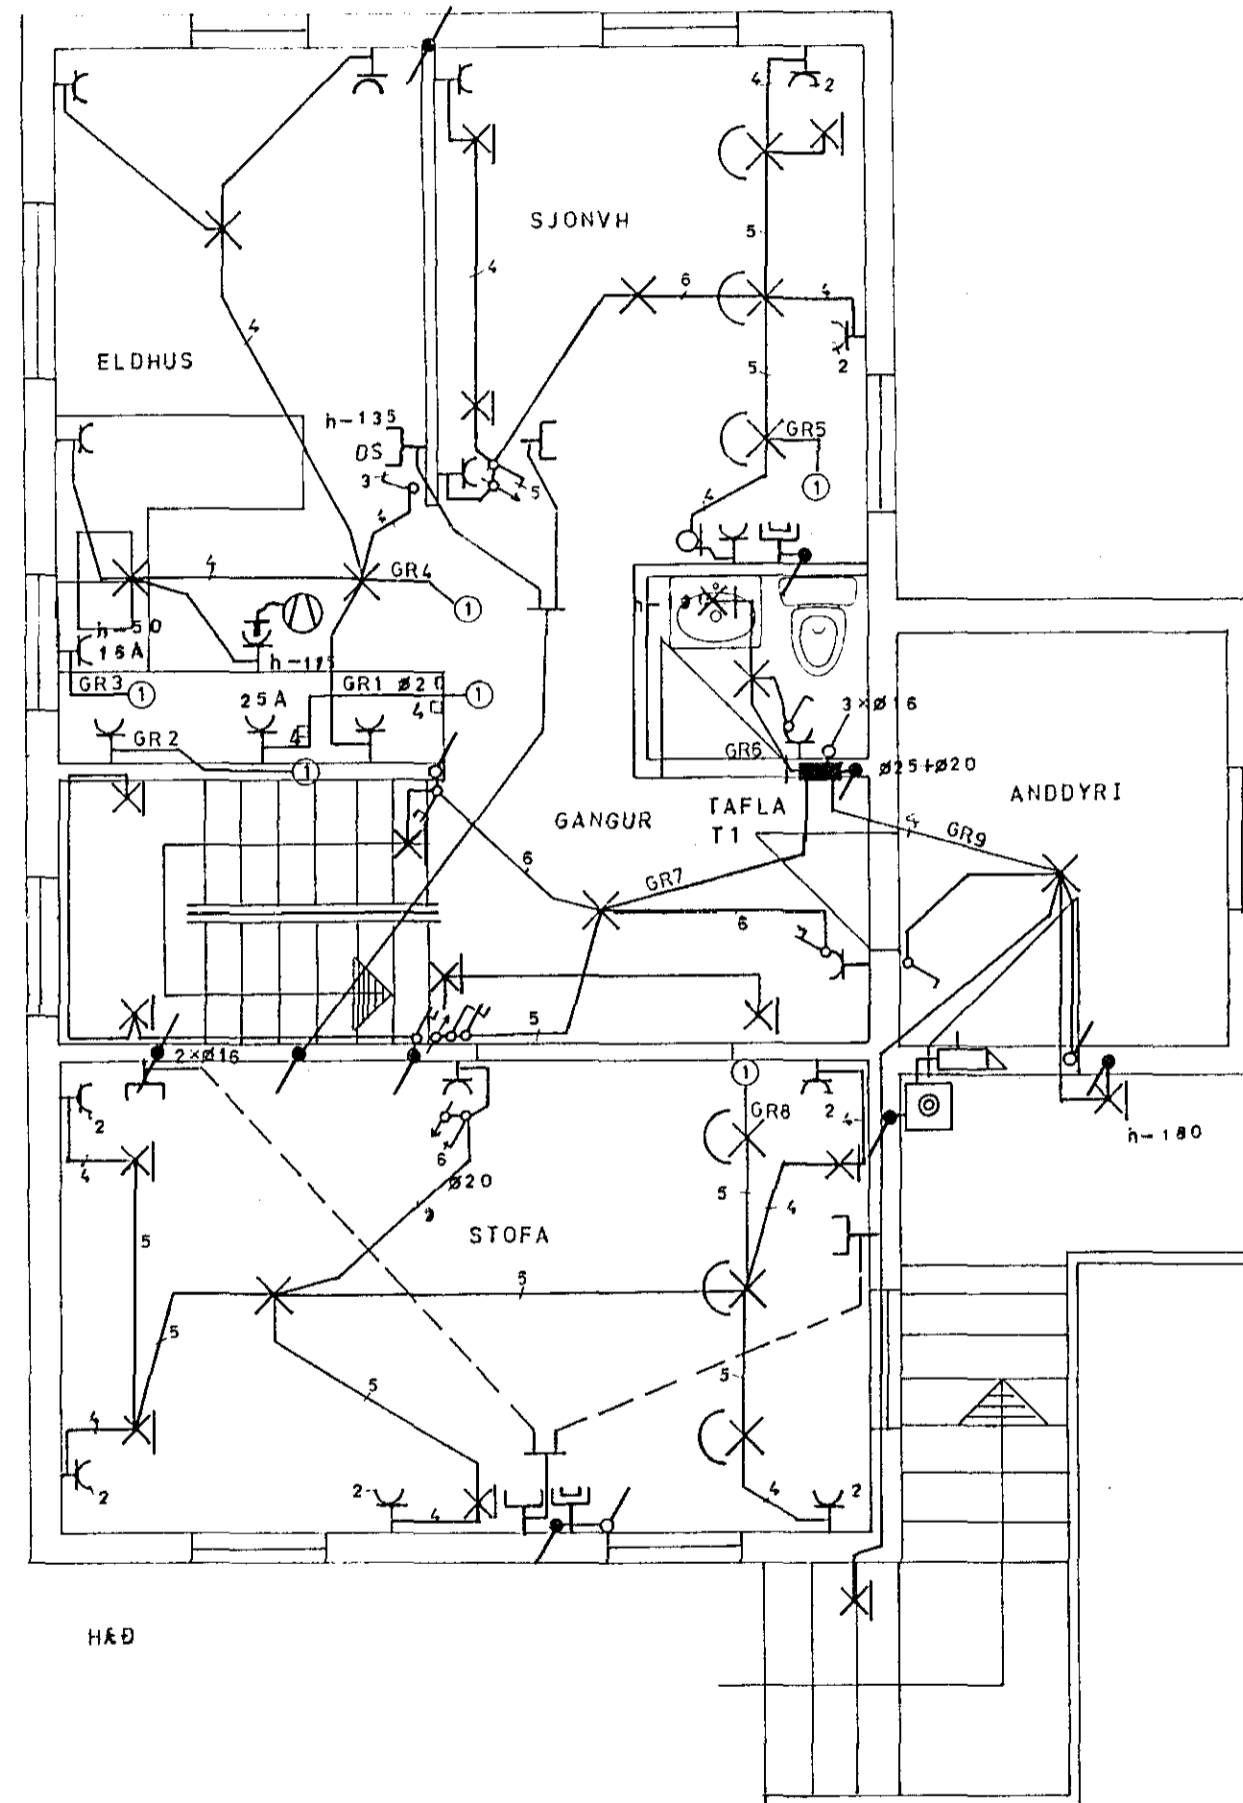

INNTAKSPIPUR KOMI
70cm I JÖRÐU

RAFM $\varnothing 40$
 UTILJ $\varnothing 25$
 SIMI $\varnothing 25$
 SJONV $\varnothing 25$

- SKIRINGAR:
- 1 PIPUR KOMI AÐ RAFMAGSTÖFLU
 - 2 " " SJONVARPSKASSA
 - 3 " " SMASPENNUKASSA