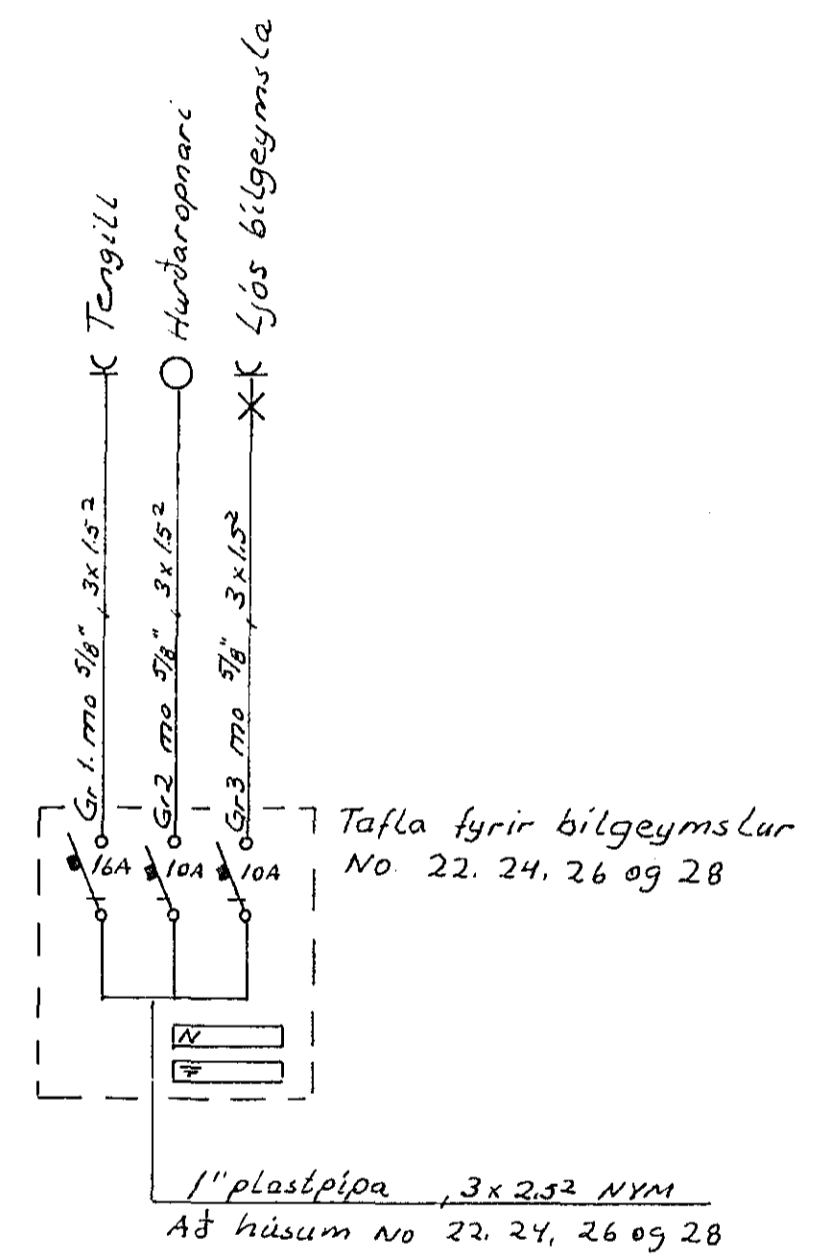

Húsvella nr. 74 Teikning nr. 2118
 Samþykkt þ. 16-12 1982
 Íh. RAÐVEIÐU HAARARJARDAR
 Jón L. Melkisson
 Elfréttamaður rafhlagna

Skýringar:
 Töflur séu af rakapéttri gerð
 Úti ljós séu hringlaga með flötum kúfli