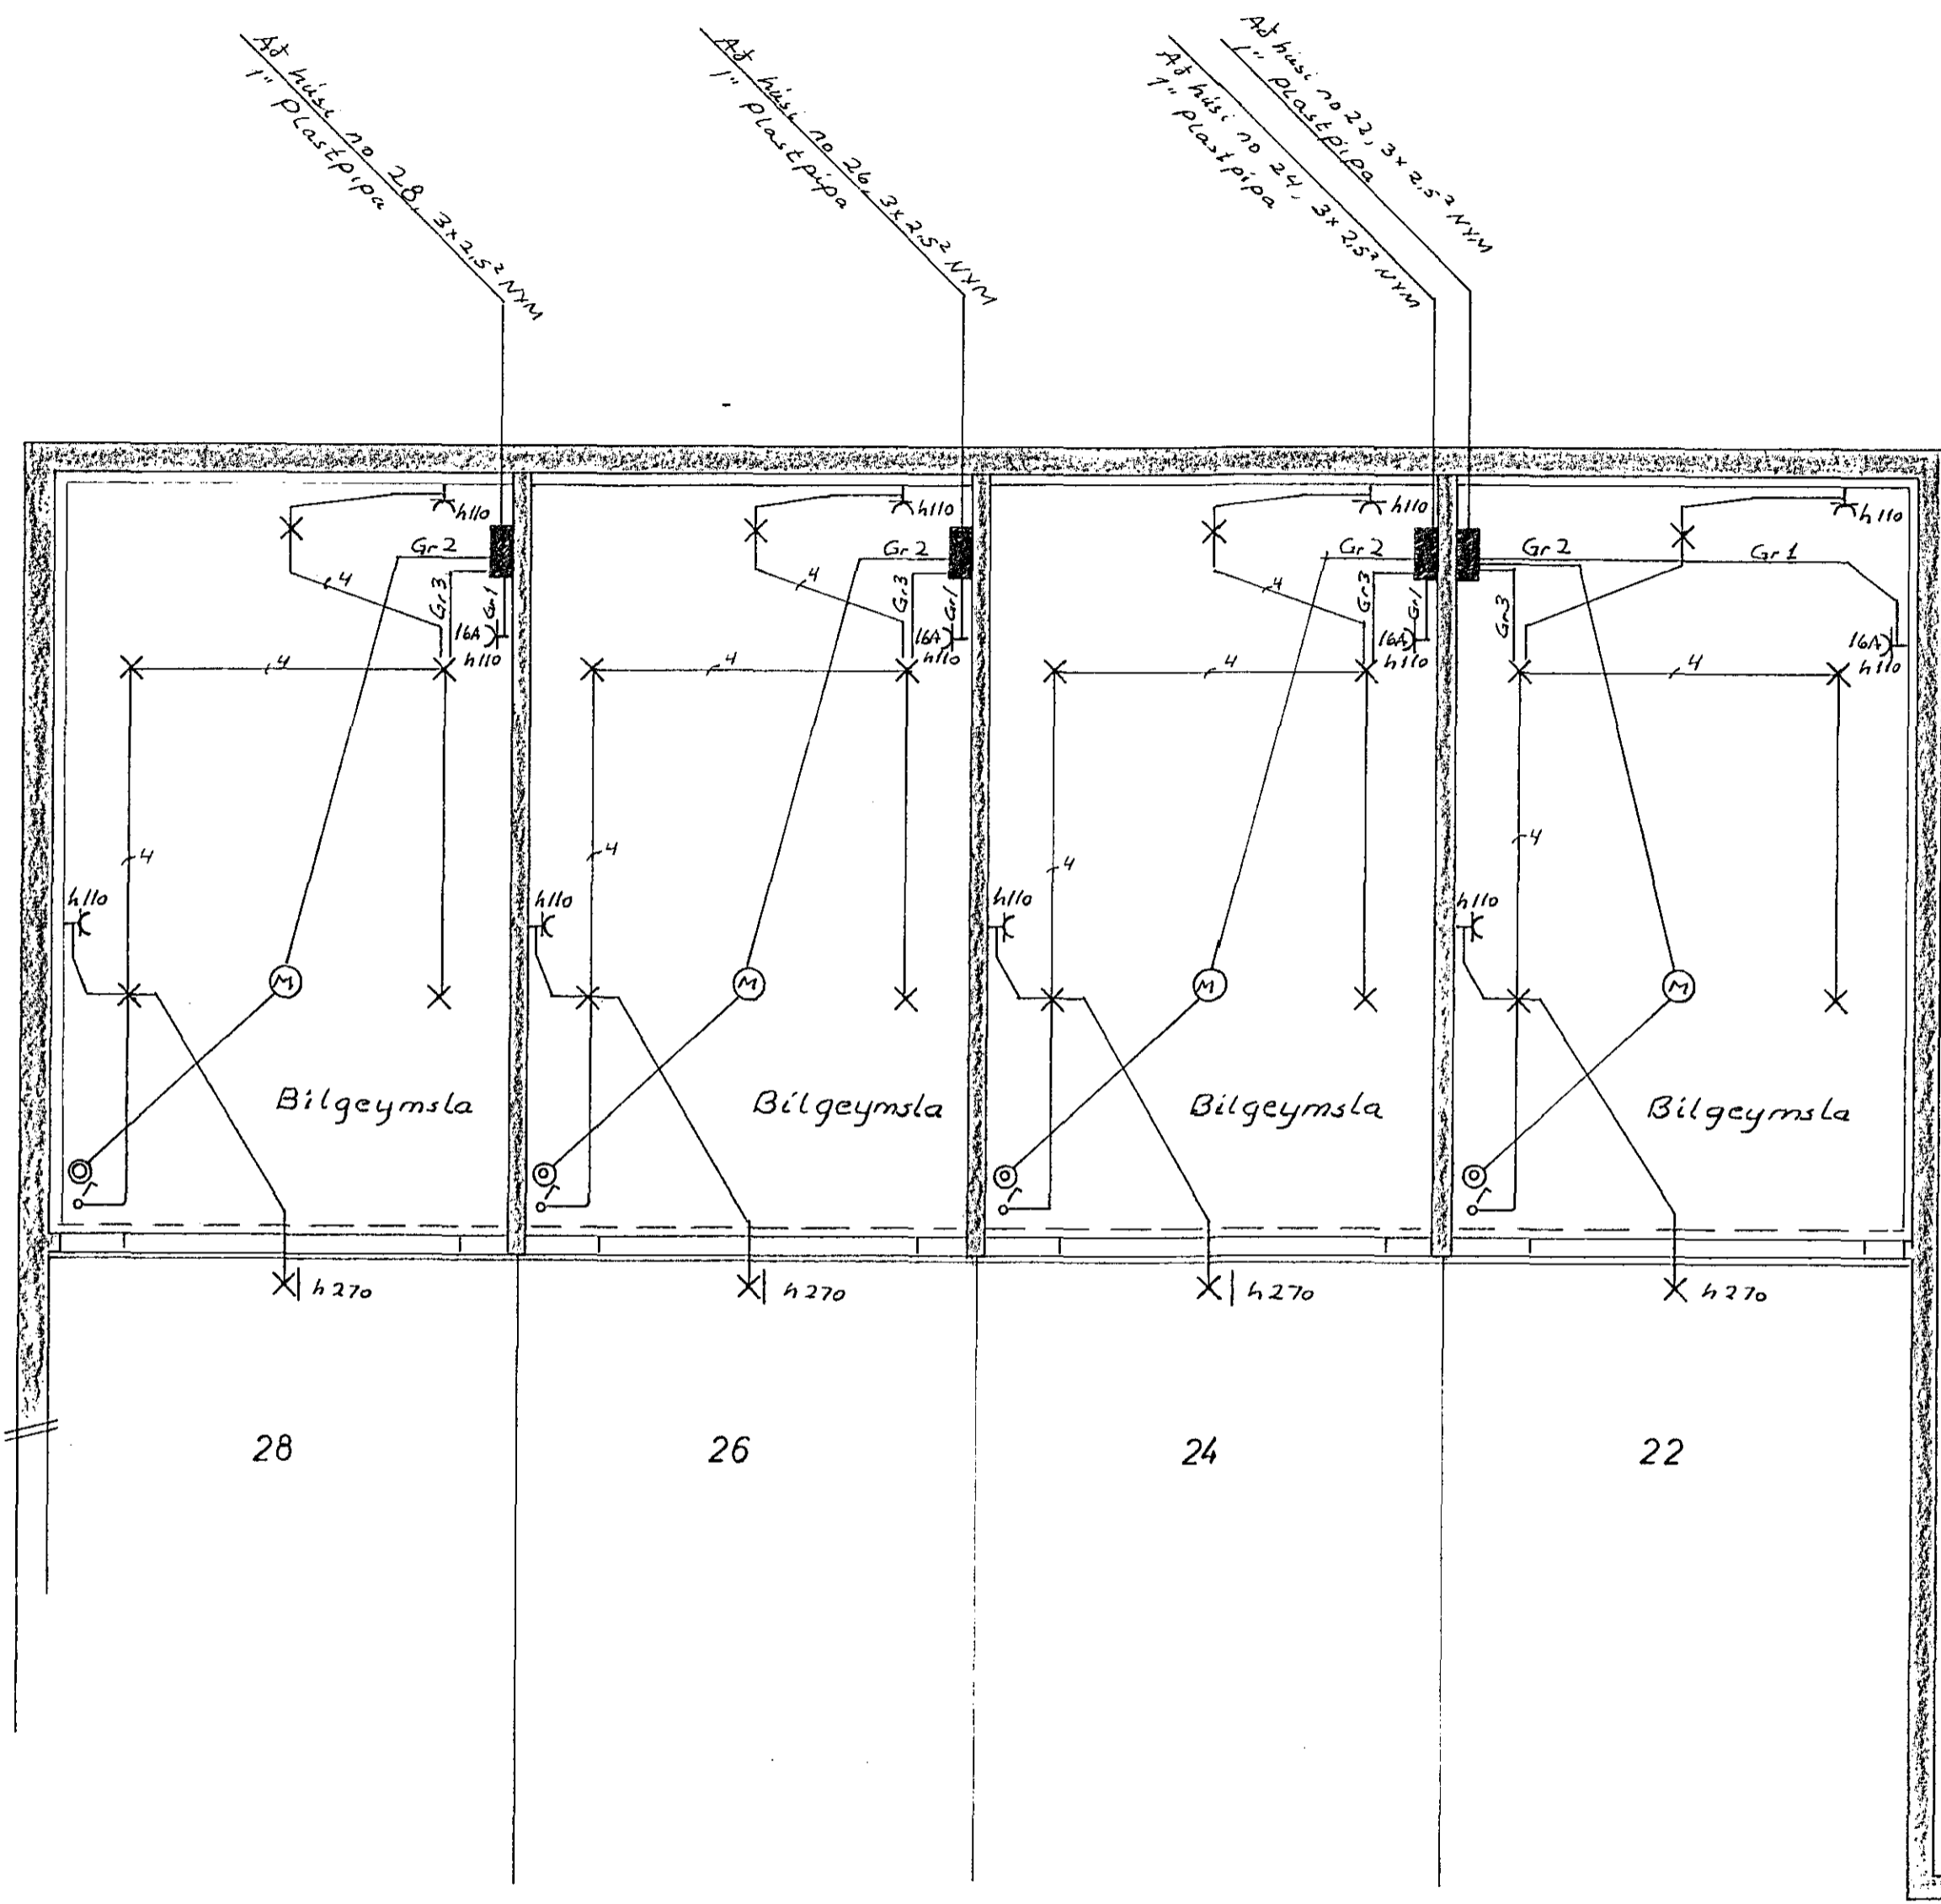

Húsvella nr. 74 Teikning nr. 2118
 Samþykkt þ. 16-12 1982
 Íh. RAÐVEIÐU HAARARJARDAR
 Jón L. Melkisson
 Elfréttamaður rafhlagna

Skýringar:
 Töflur séu af rakapéttri gerð
 Úti ljós séu hringlaga með flötum kúfli