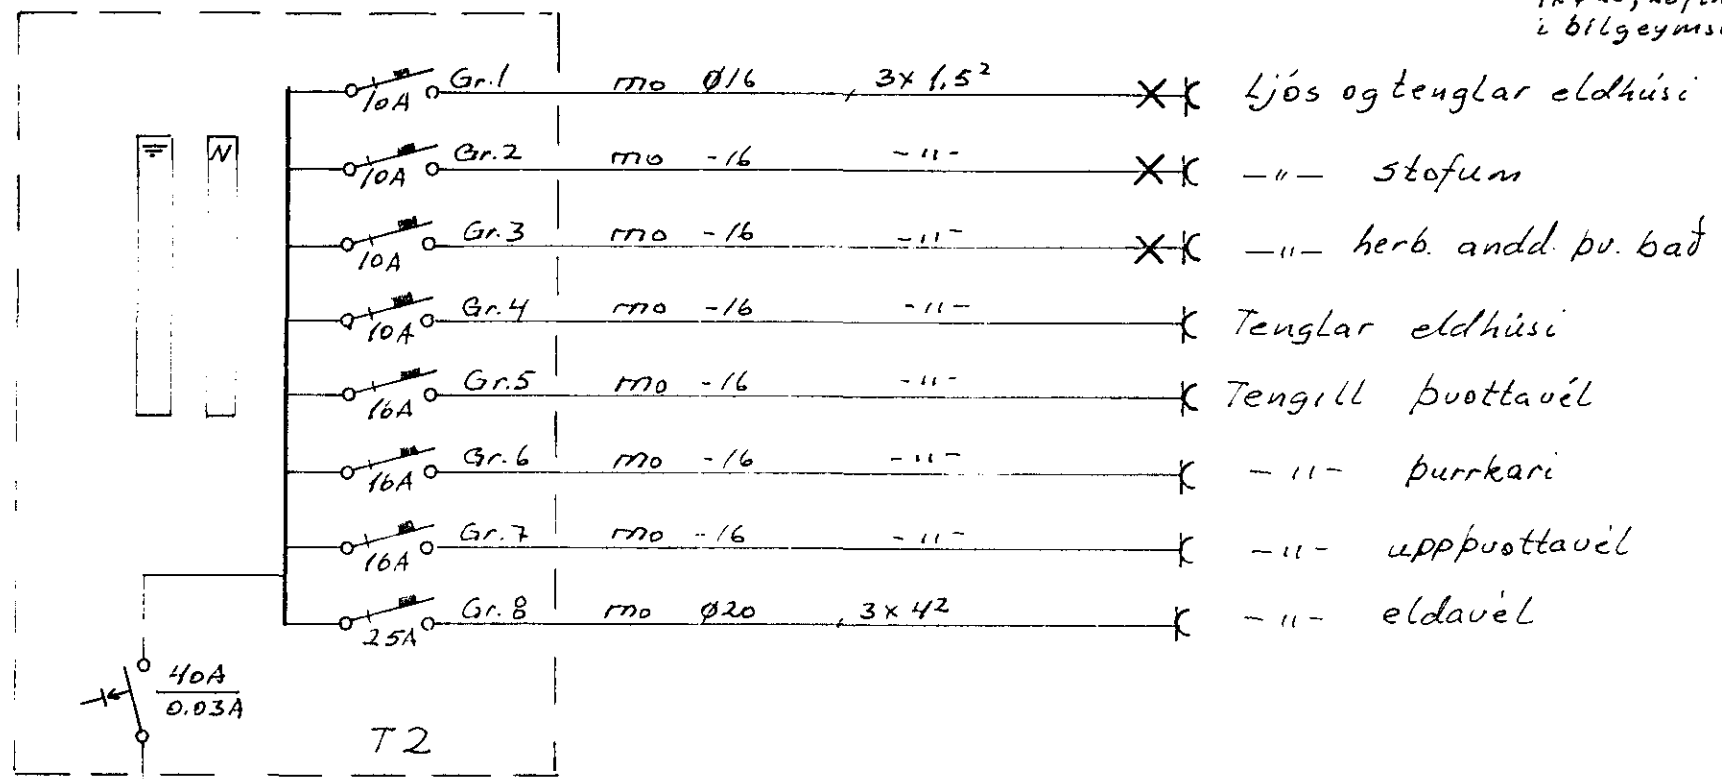

afstaða M.1:500

Mkv. 1:50

STÉKKJARHVAMMUR 28			
FRDR	DAGS.	NAFN	RAFLÖGN RISI, EINLÍNU AFSTÖÐU OG SNIÐ MYNDIR
TEIKN	okt 84	F. G. H.	
SAM			
Nr. 022 BREYTT okt 84 F.G.H.			KVARDI 1:500 1:50 1:100 MÁL.