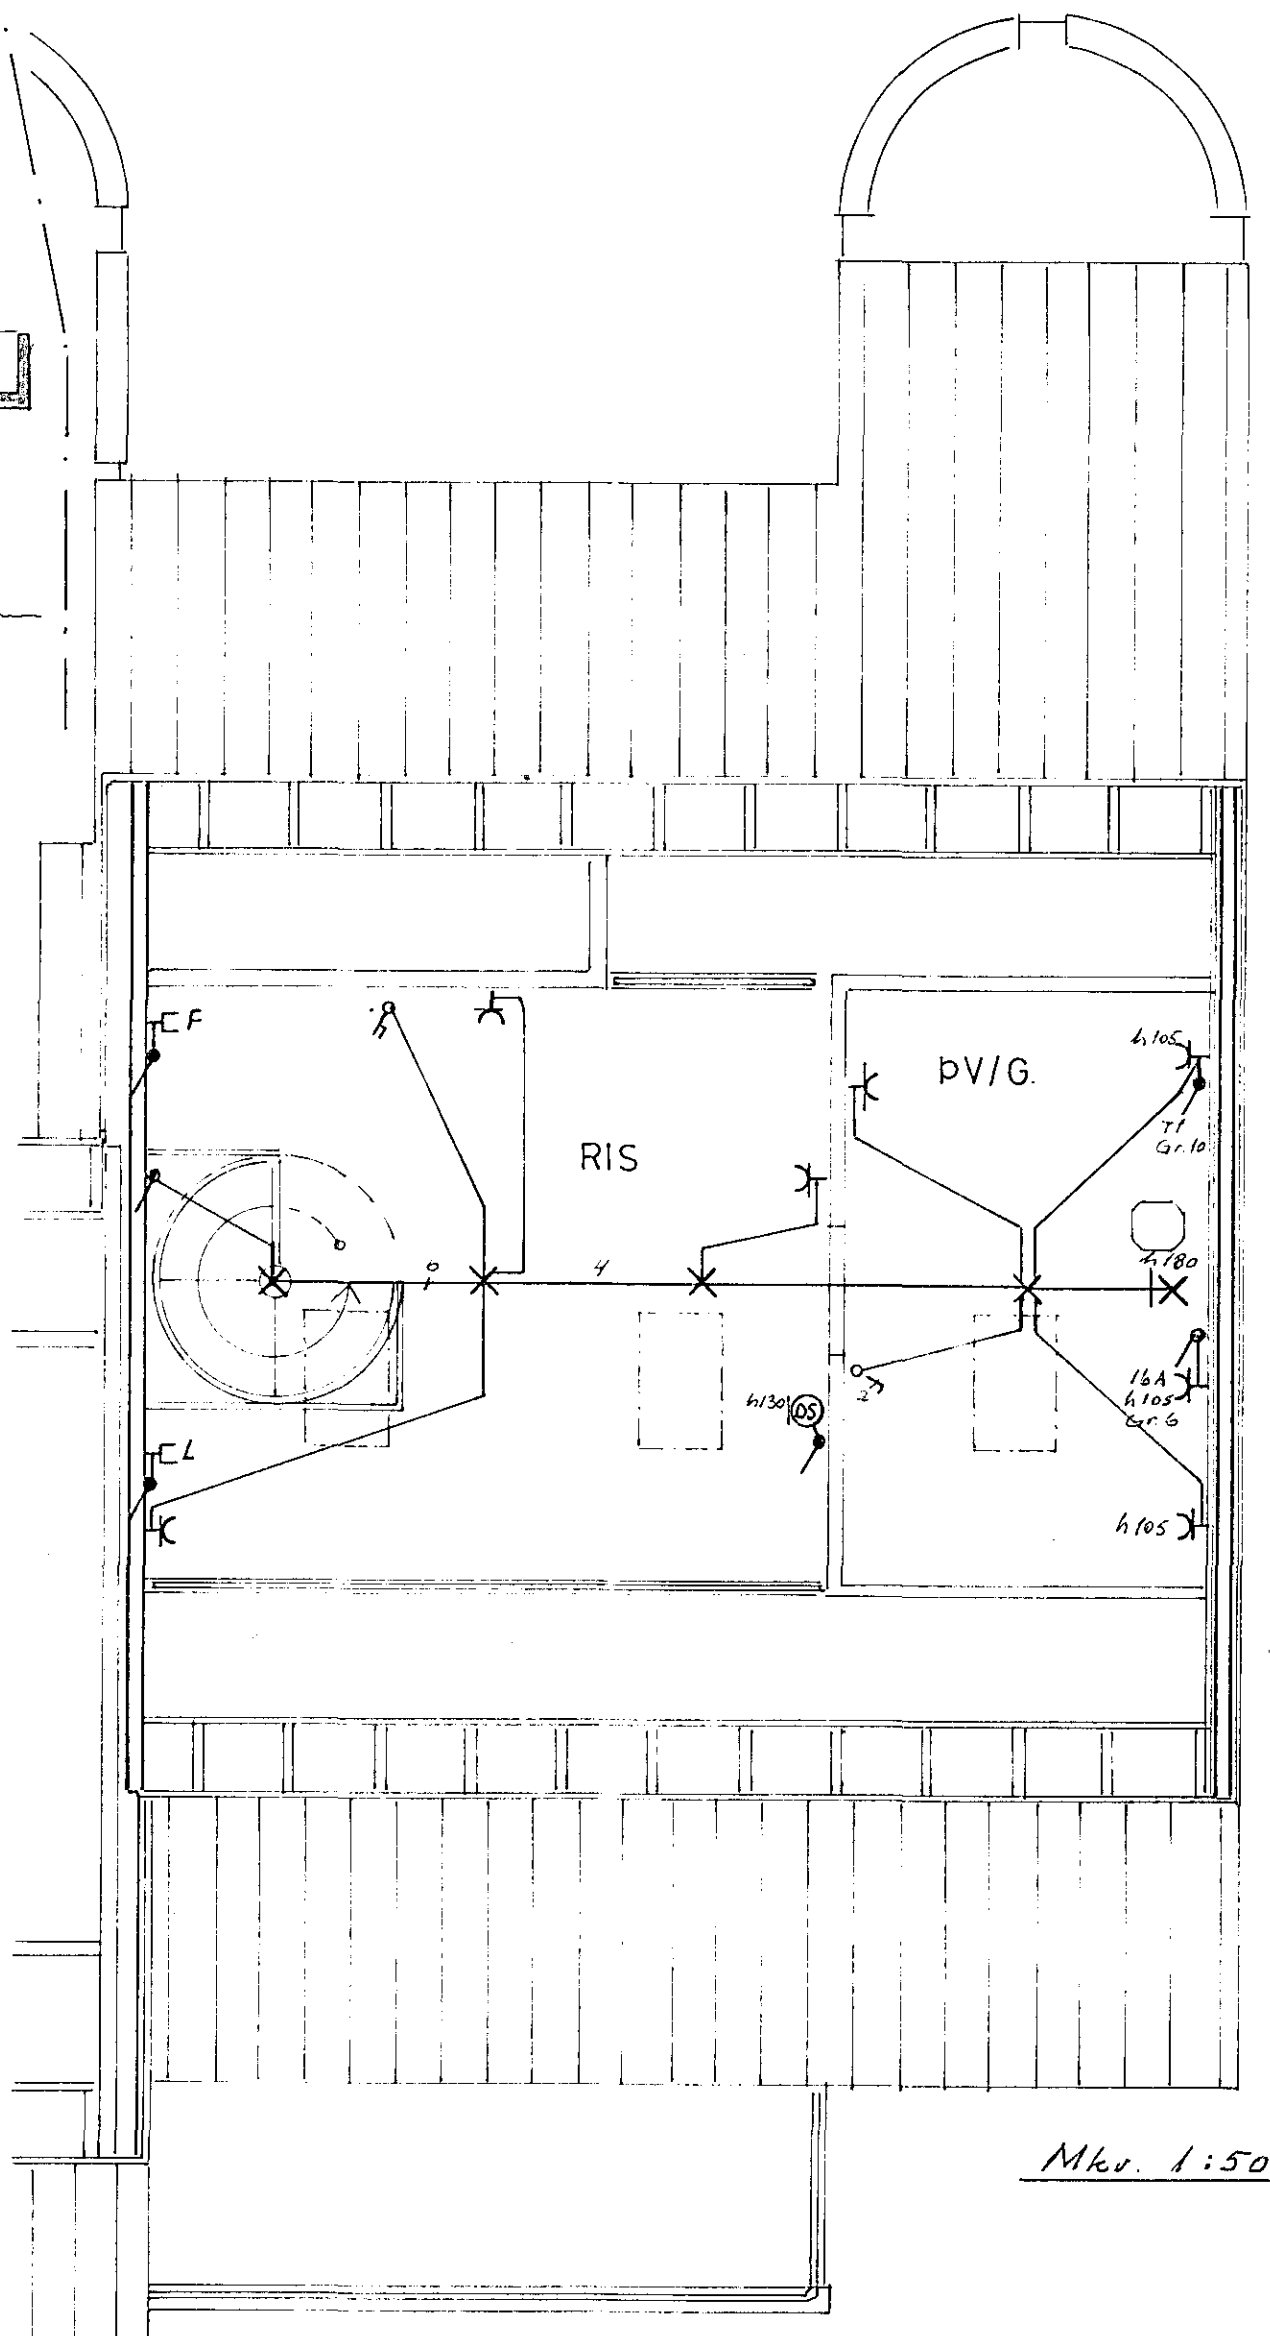

afstaða M.1:500

Mkv. 1:50

STÉKKJARHVAMMUR 28			
FRDR	DAGS.	NAFN	RAFLÖGN RISI, EINLÍNU AFSTÖÐU OG SNIÐ MYNDIR
TEIKN	okt 84	F. G. H.	
SAM			
Nr. 022 BREYTT okt 84 F.G.H.			KVARDI 1:500 1:50 1:100 MÁL.