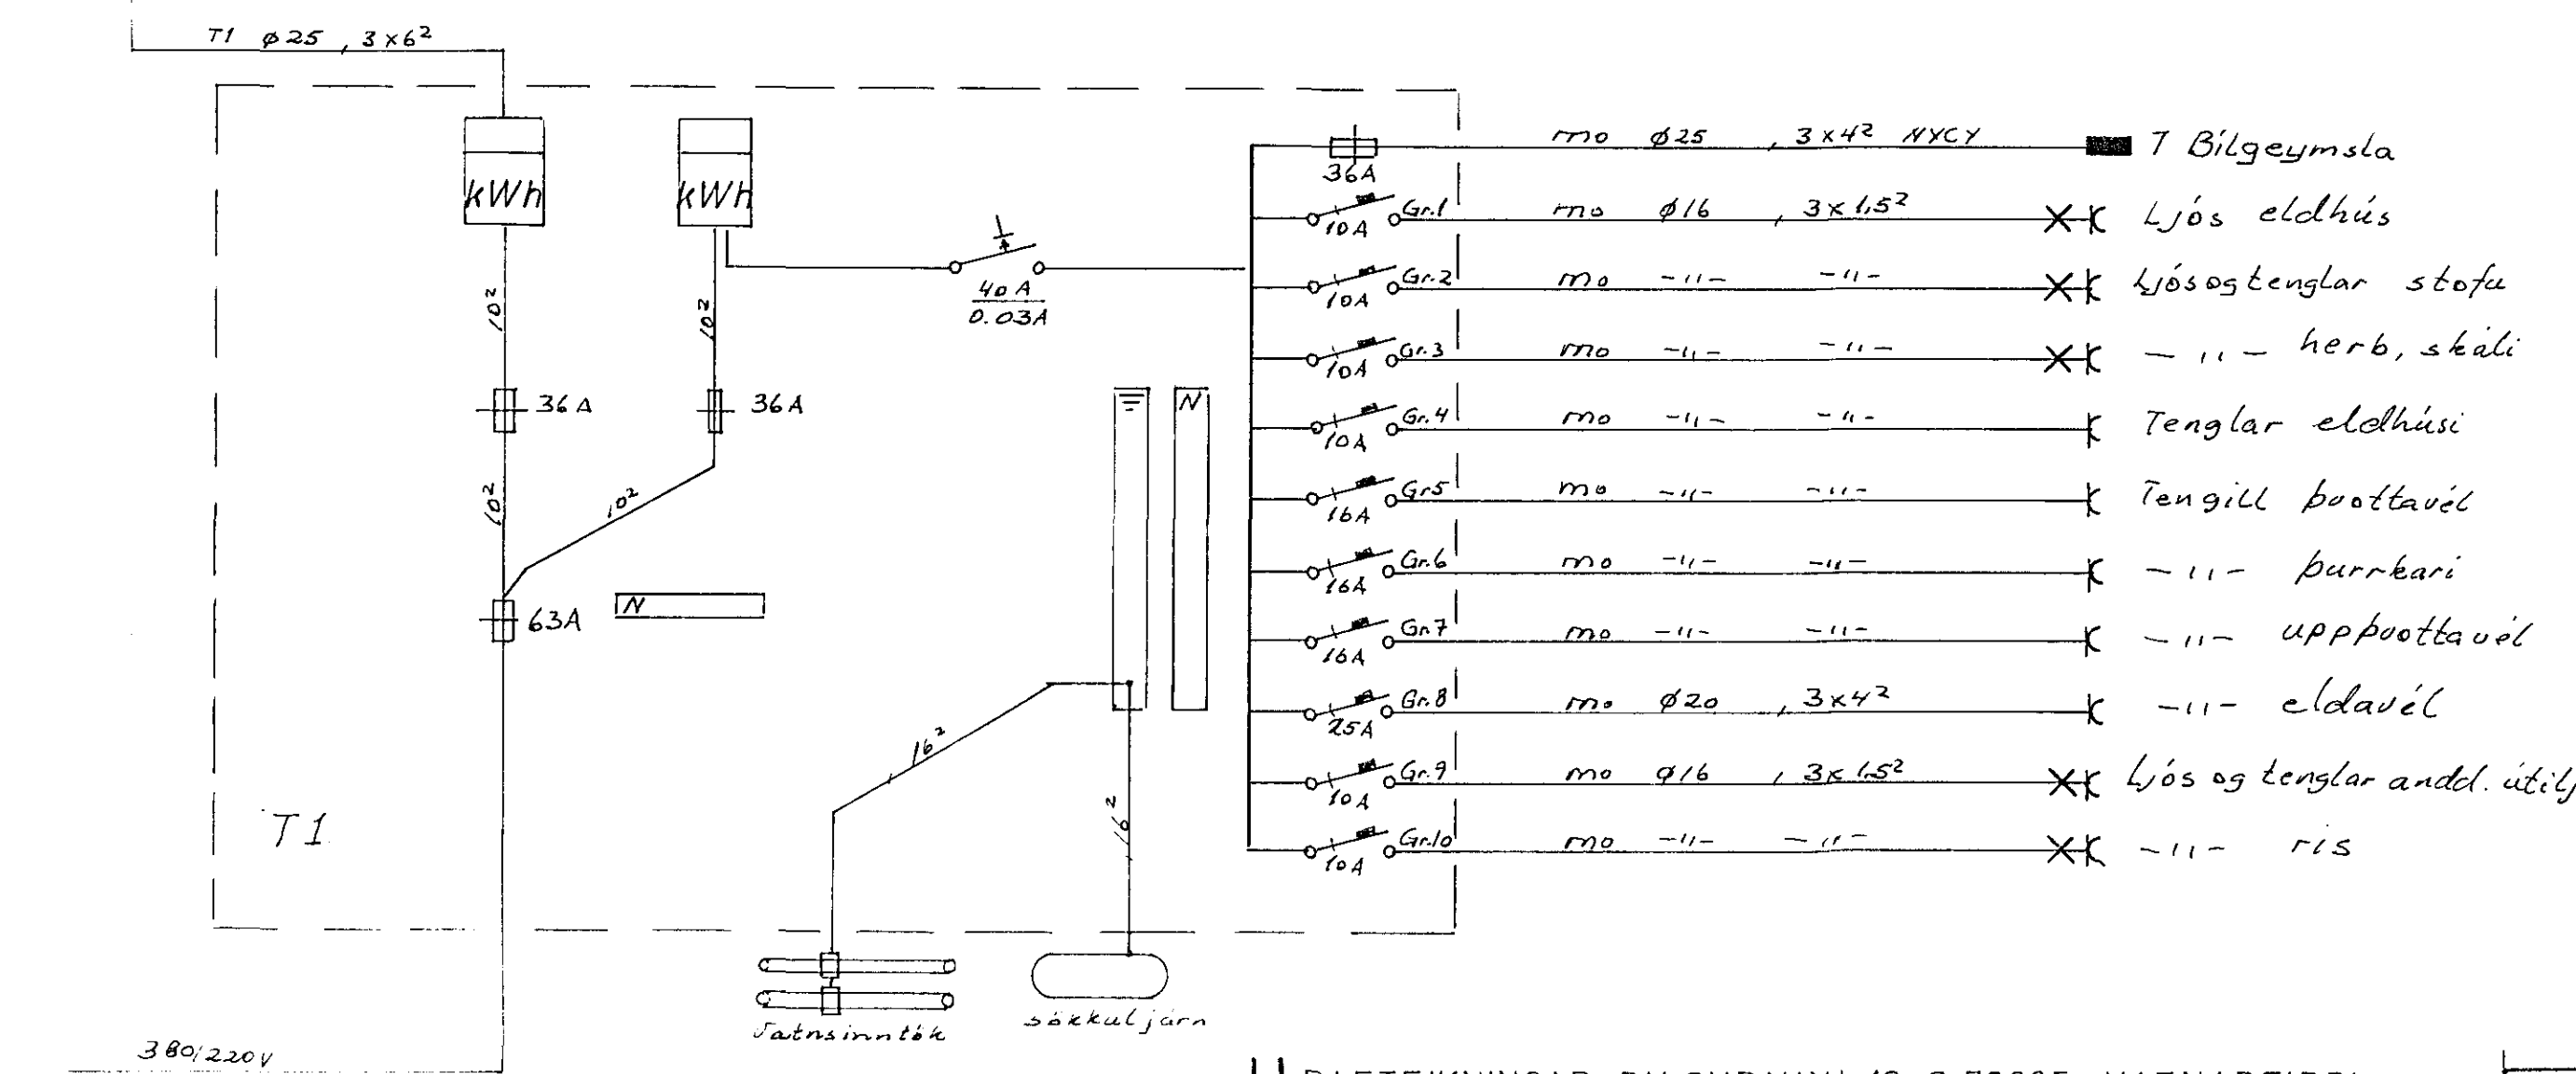

afstaða M.1:500

Mkv. 1:50

STÉKKJARHVAMMUR 28			
FRDR	DAGS.	NAFN	RAFLÖGN RISI, EINLÍNU AFSTÖÐU OG SNIÐ MYNDIR
TEIKN	okt 84	F. G. H.	
SAM			
Nr. 022 BREYTT okt 84 F.G.H.			KVARDI 1:500 1:50 1:100 MÁL.