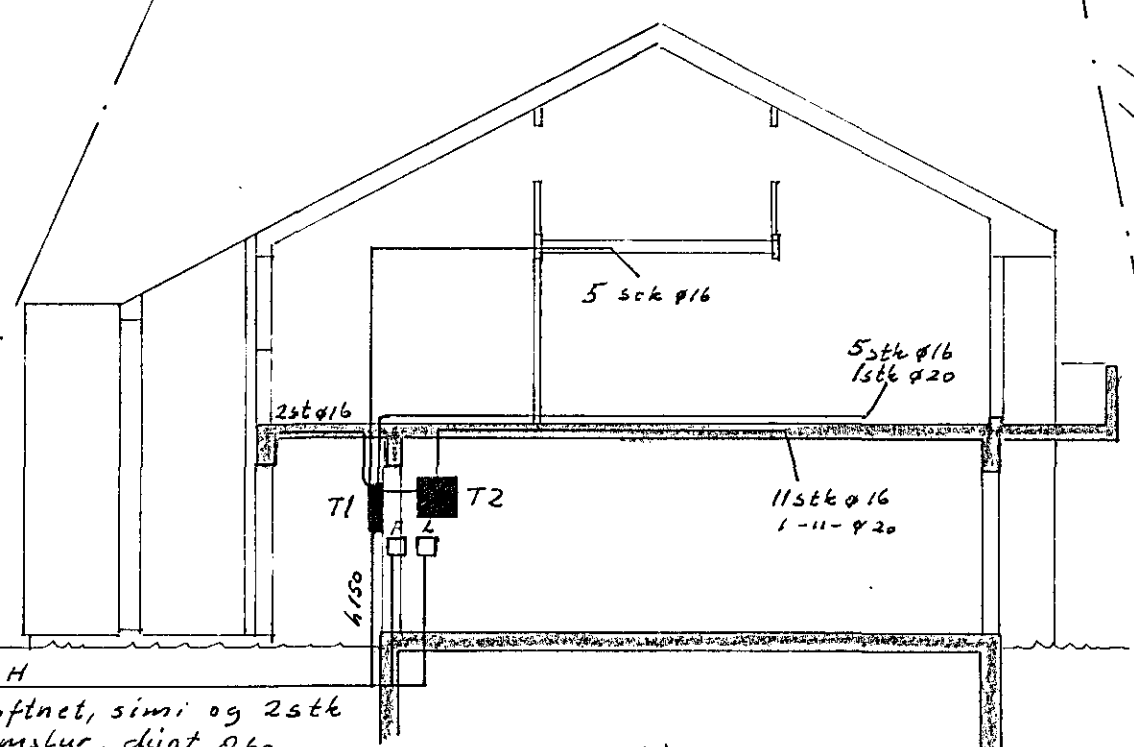

afstaða M.1:500

Mkv. 1:50

STÉKKJARHVAMMUR 28			
FRDR	DAGS.	NAFN	RAFLÖGN RISI, EINLÍNU AFSTÖÐU OG SNIÐ MYNDIR
TEIKN	okt 84	F. G. H.	
SAM			
Nr. 022 BREYTT okt 84 F.G.H.			KVARDI 1:500 1:50 1:100 MÁL.