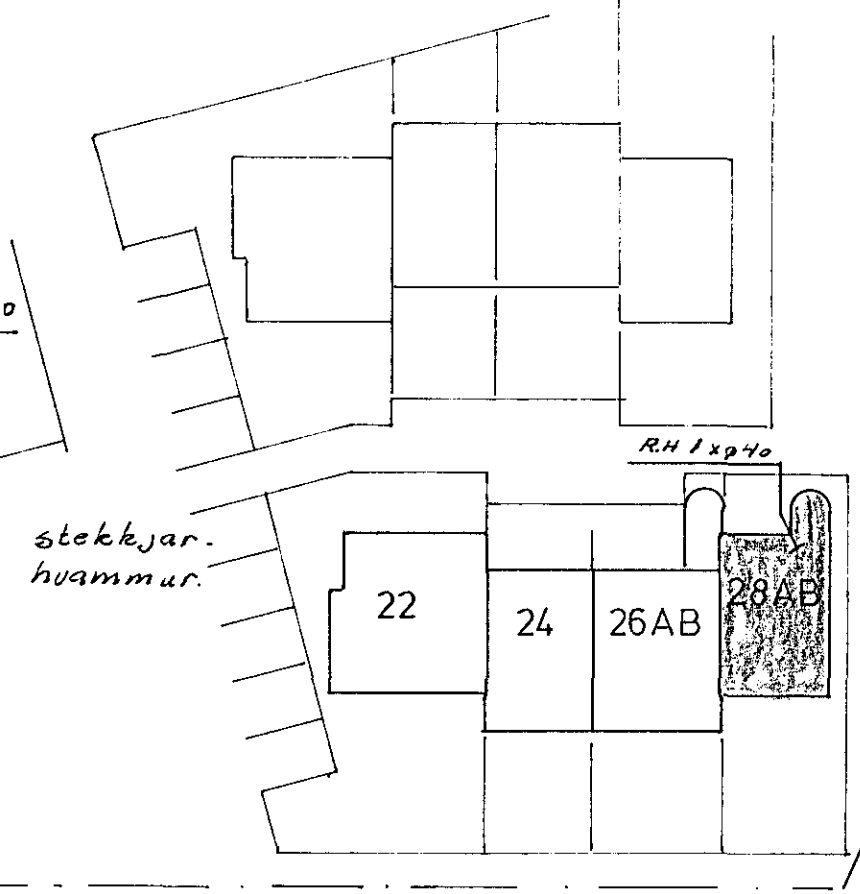

afstaða M.1:500

Mkv. 1:50

STÉKKJARHVAMMUR 28			
FRDR	DAGS.	NAFN	RAFLÖGN RISI, EINLÍNU AFSTÖÐU OG SNIÐ MYNDIR
TEIKN	okt 84	F. G. H.	
SAM			
Nr. 022 BREYTT okt 84 F.G.H.			KVARDI 1:500 1:50 1:100 MÁL.