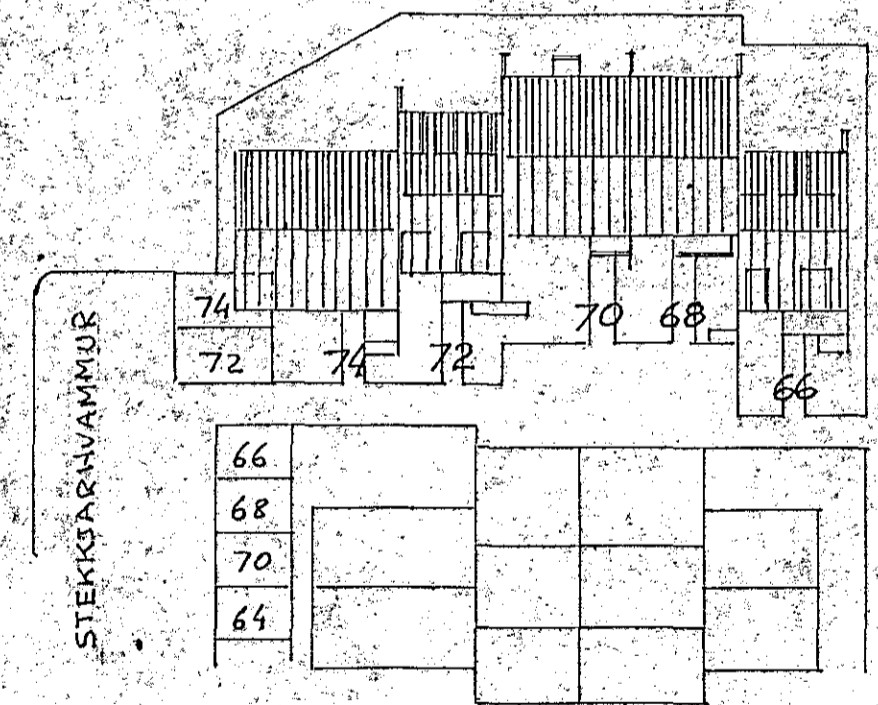

2. HÆÐ

RLS

SKURÐUR A-A 1:100

AFSTÖÐUMYND 1:500

HÉLGÍ STEFÁNSSON - FT/FÍ STÓRIHJALLI 7, KÖP s. 44112		
STEKKJARHVAMMUR 68, HF RAFLÖGN 2. HÆÐ, SKURÐUR OG AFSTÖÐUMYND <i>Helgi Stefánsson</i>	Dags: 17. 10. 82 Mkv: 1.50 Hannað: HS Teikn: HS Blað: 2 af 2	