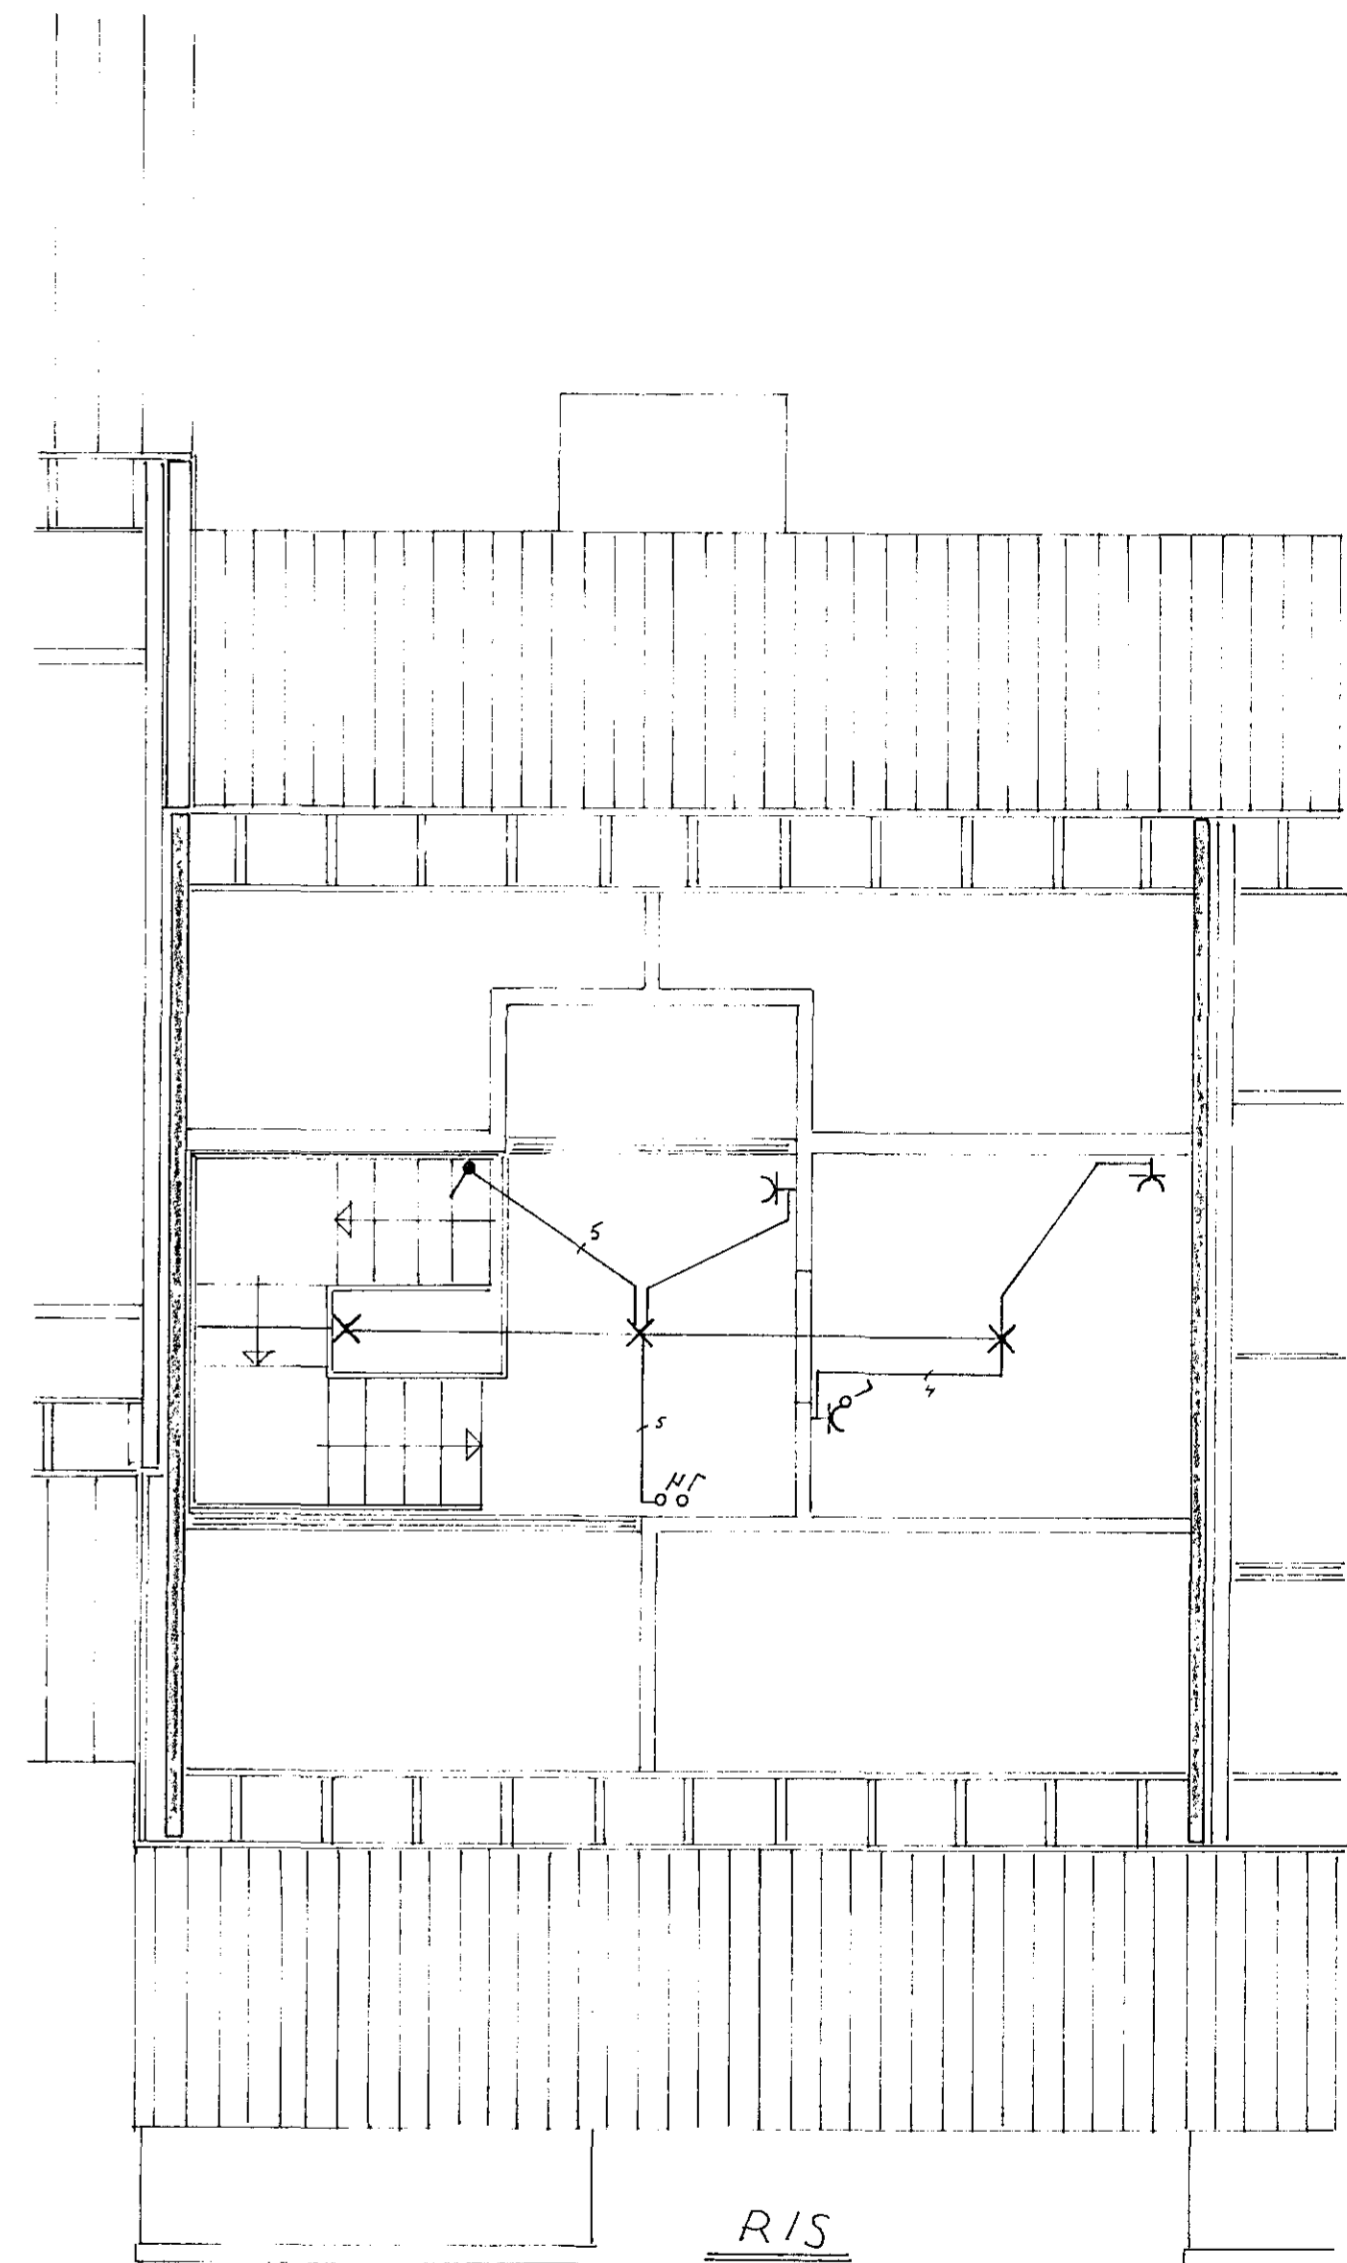

M. 1:500

NR.	BREYTING	DAGS	BR.
STEEKJARHVAMMUR 6			
GRUNNMYND RIS EINLÍNUMYND		HANNAÐ	F.G.H
OG AFSTAÐA		TEIKNAD	F.G.H
SNID 1:100		DAGS	07 83
		BLAÐ	2 AF 2
		KVARDI	1:500, 1:50
		VERK NR.	055

Fdu og fens s. 54160 og 52829