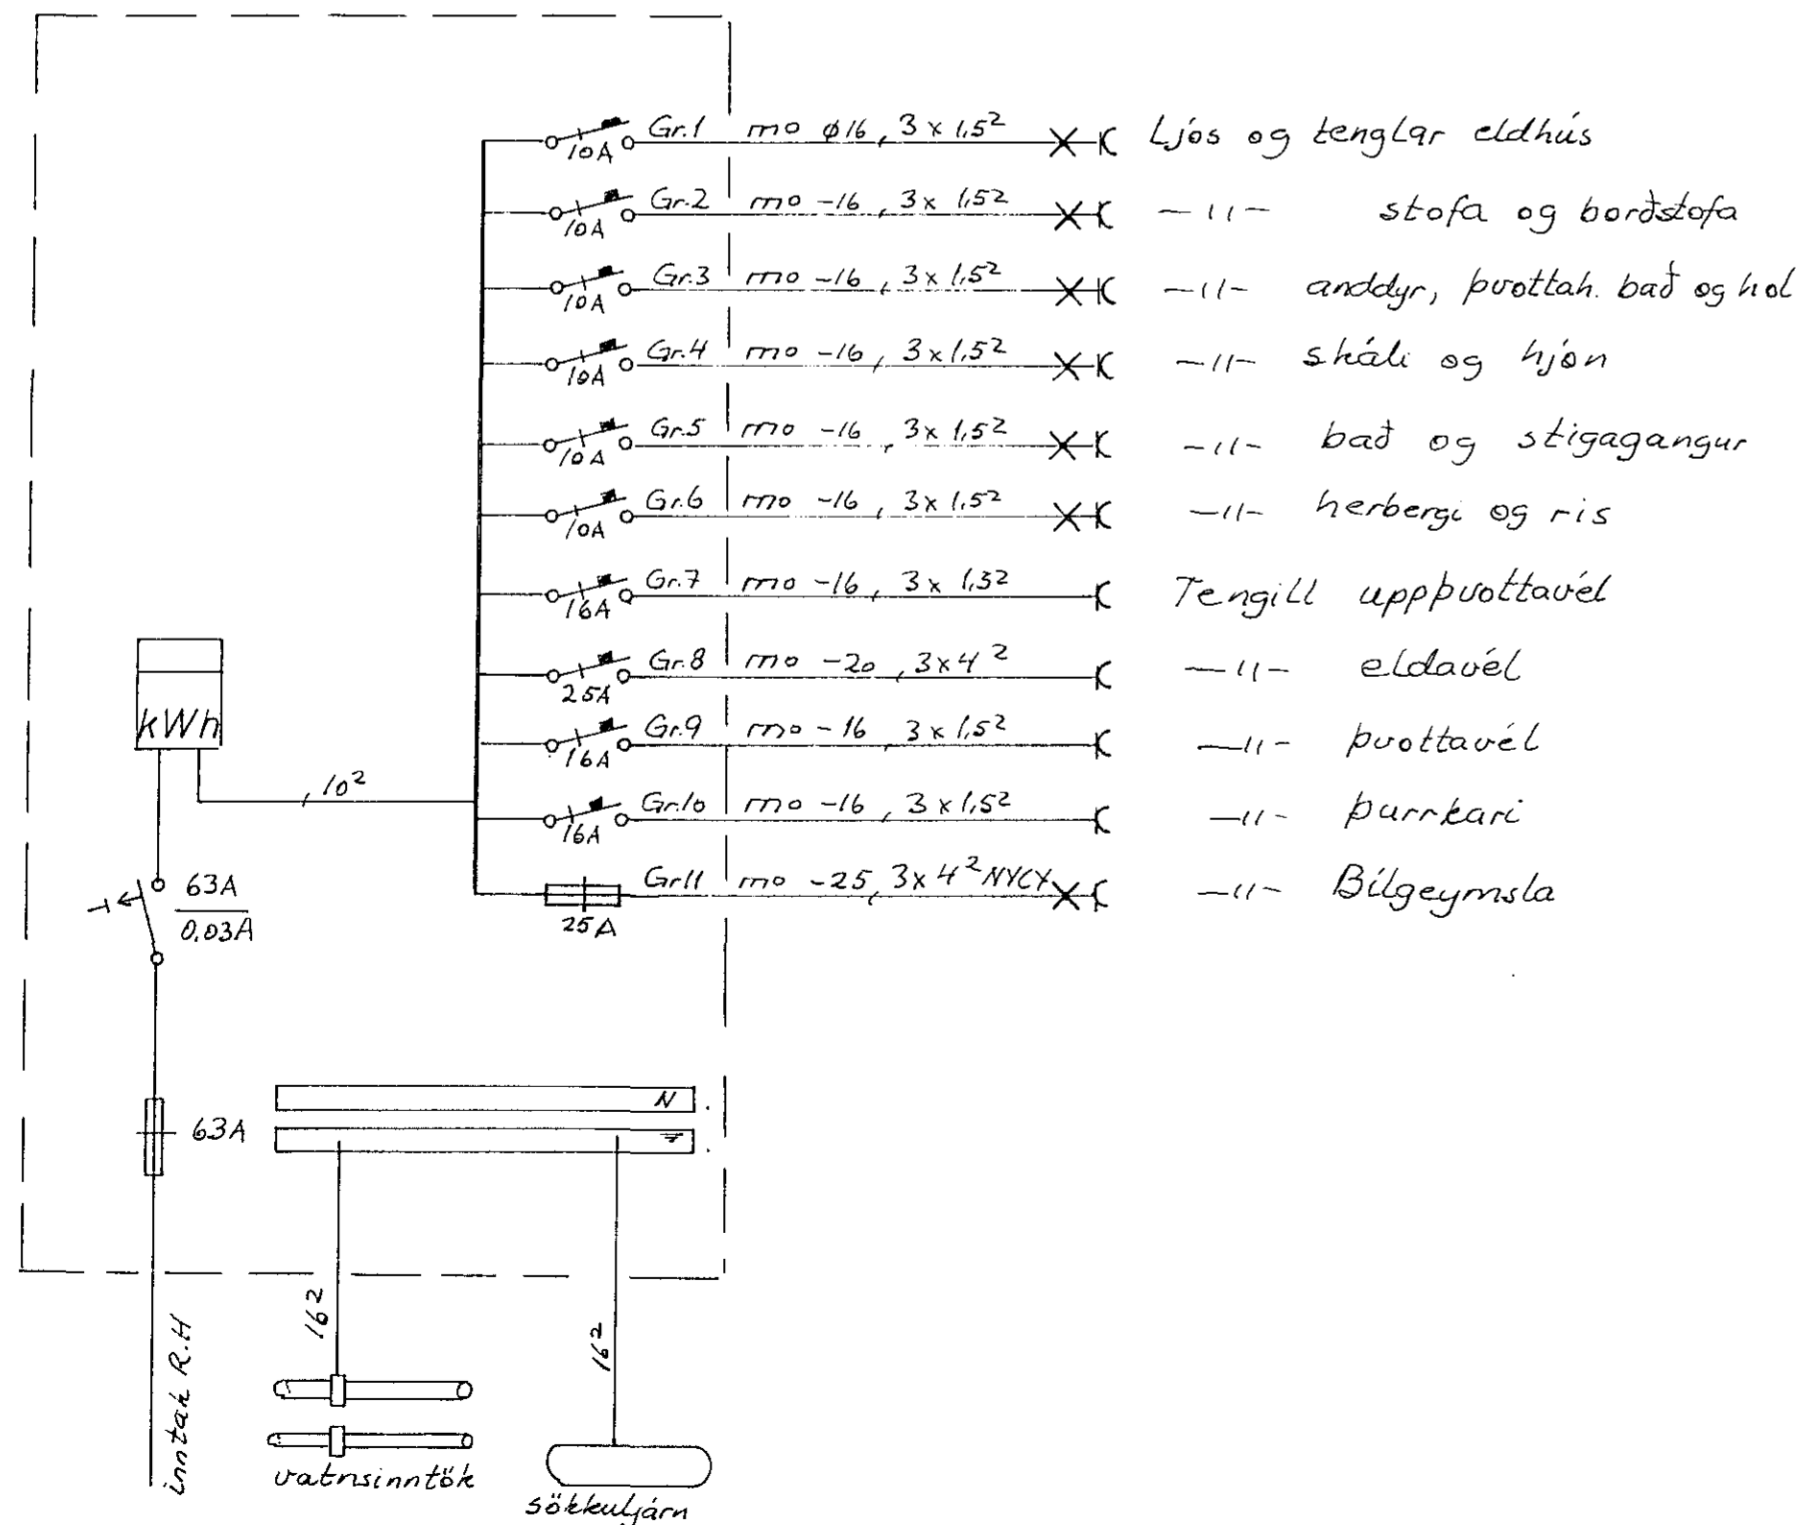

M. 1:500

NR.	BREYTING	DAGS	BR.
STEEKJARHVAMMUR 6			
GRUNNMYND RIS EINLÍNUMYND		HANNAÐ	F.G.H
OG AFSTAÐA		TEIKNAD	F.G.H
SNID 1:100		DAGS	07 83
		BLAÐ	2 AF 2
		KVARDI	1:500, 1:50
		VERK NR.	055

Fdu og fens s. 54160 og 52829