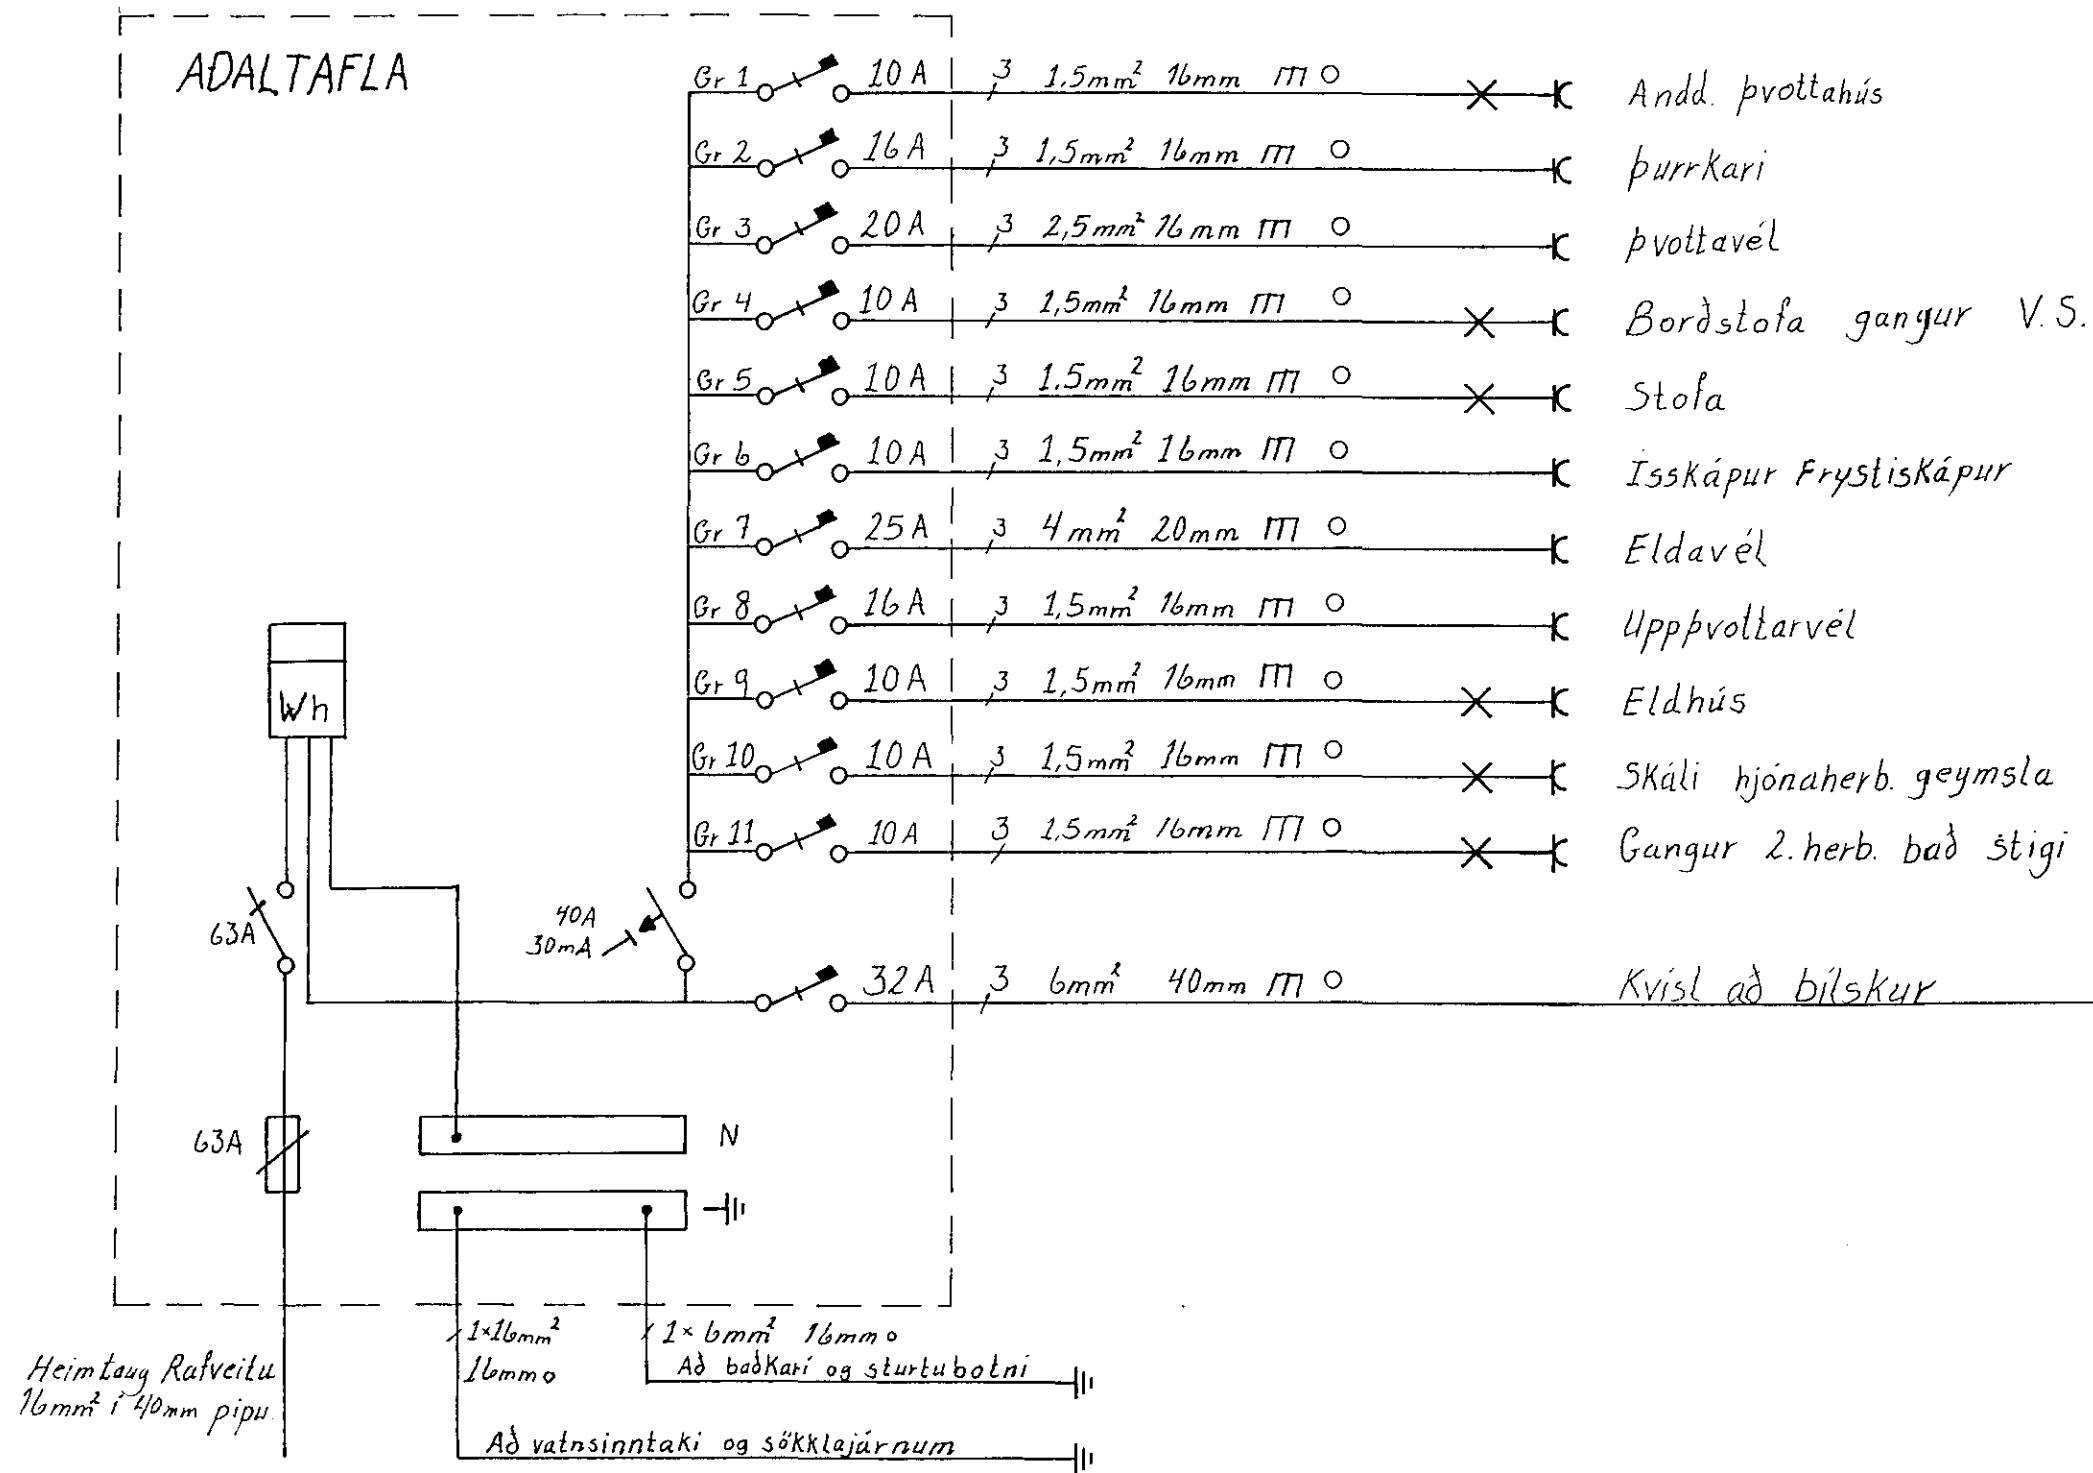

ADALTAFLA

TAFLA I
BÍLSKUR

| | |
|-------------------------------|------------------------|
| STEKKJARHVAMMUR 72 HAFNAFIRÐI | |
| RAFLOGN | M. 1:50. 1:500. |
| EINLINUMYND TÖFLUR | BLAD 2 AF 2. |
| AFSTÖÐUMYND | DAGS. MAI 1983. |
| SNEIÐINGAR | TEIK. Jón Friðmarsson. |