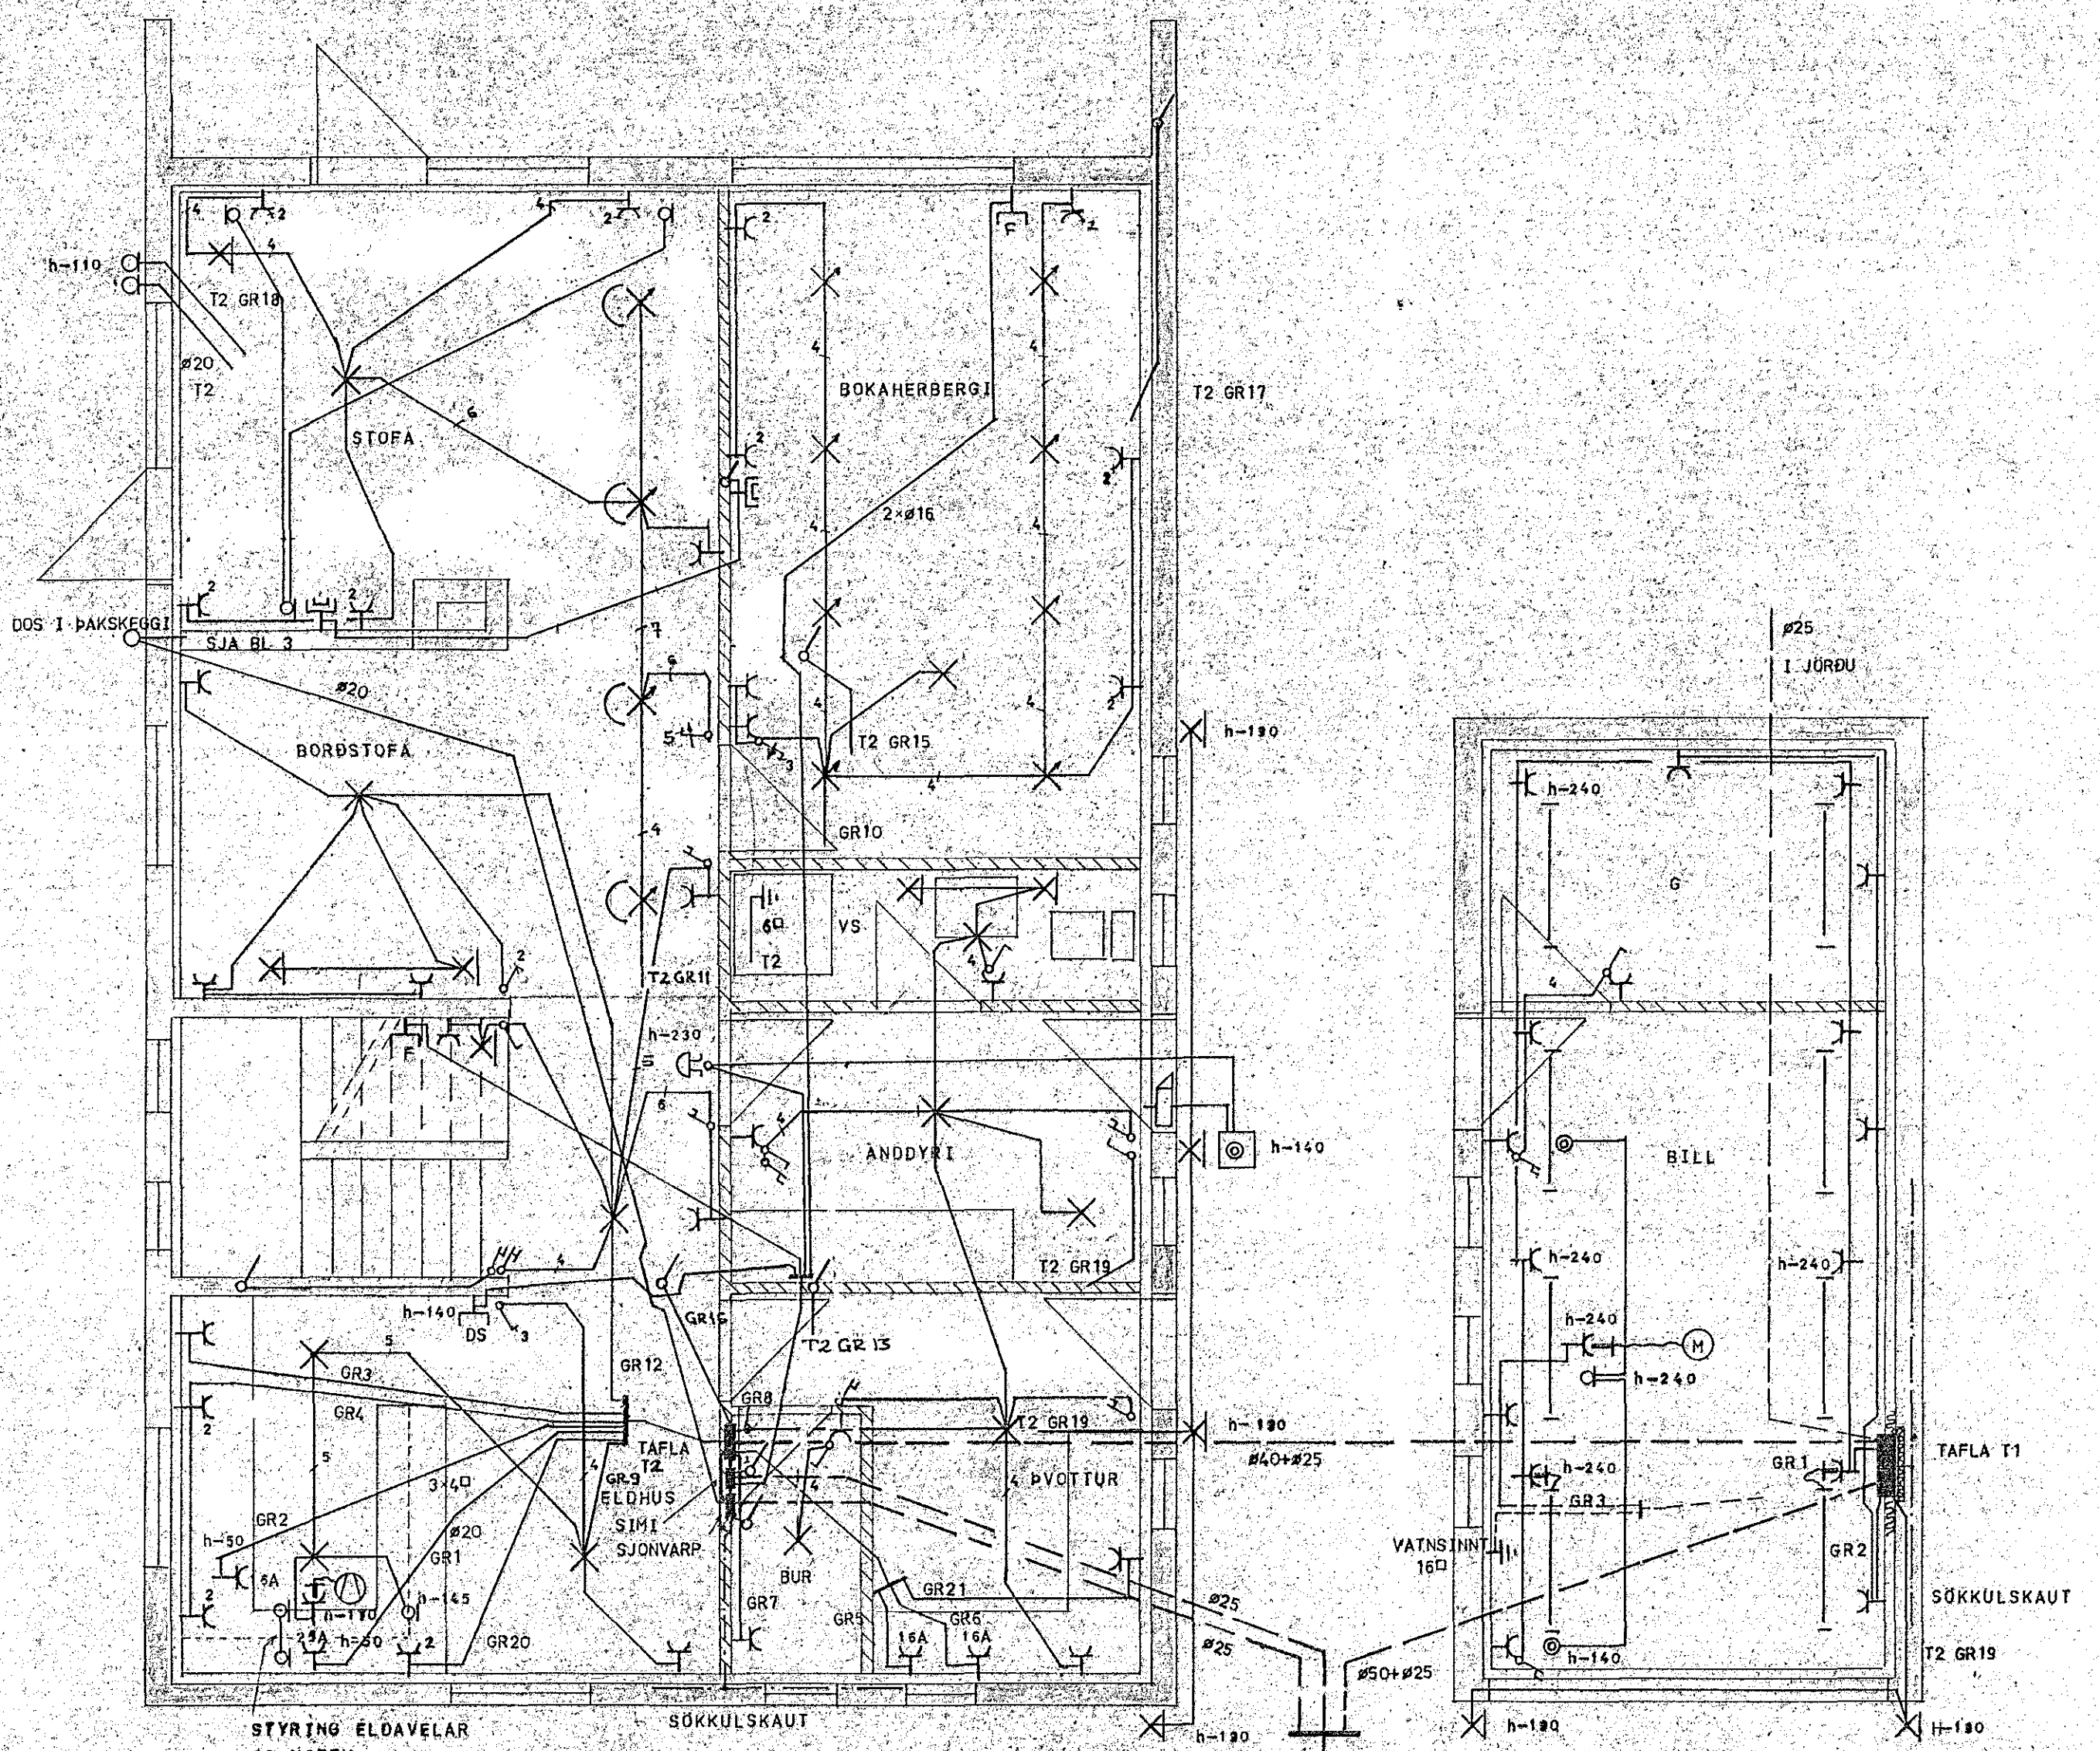

8 7 6 5 4 3 2 1

INNTAKSPIPUR KOMI 70cm I JÖRÐU  
 RAFMÁGN #50  
 SÍMI #25  
 SJONV #25  
 UTILYSING #25

Breytt 16.05.1983

SUBURVANGUR 13 HAFNARFIRÐI	
Mkv. 1:50	RAFLÖGN JARÐHÆÐ
Hannað: AA	
Teiknað: OG	
Yfirfarið:	
Dags: MARS 1983	Nr. 1946 Blað 2 af 4

8 7 6 5 4 3 2 1