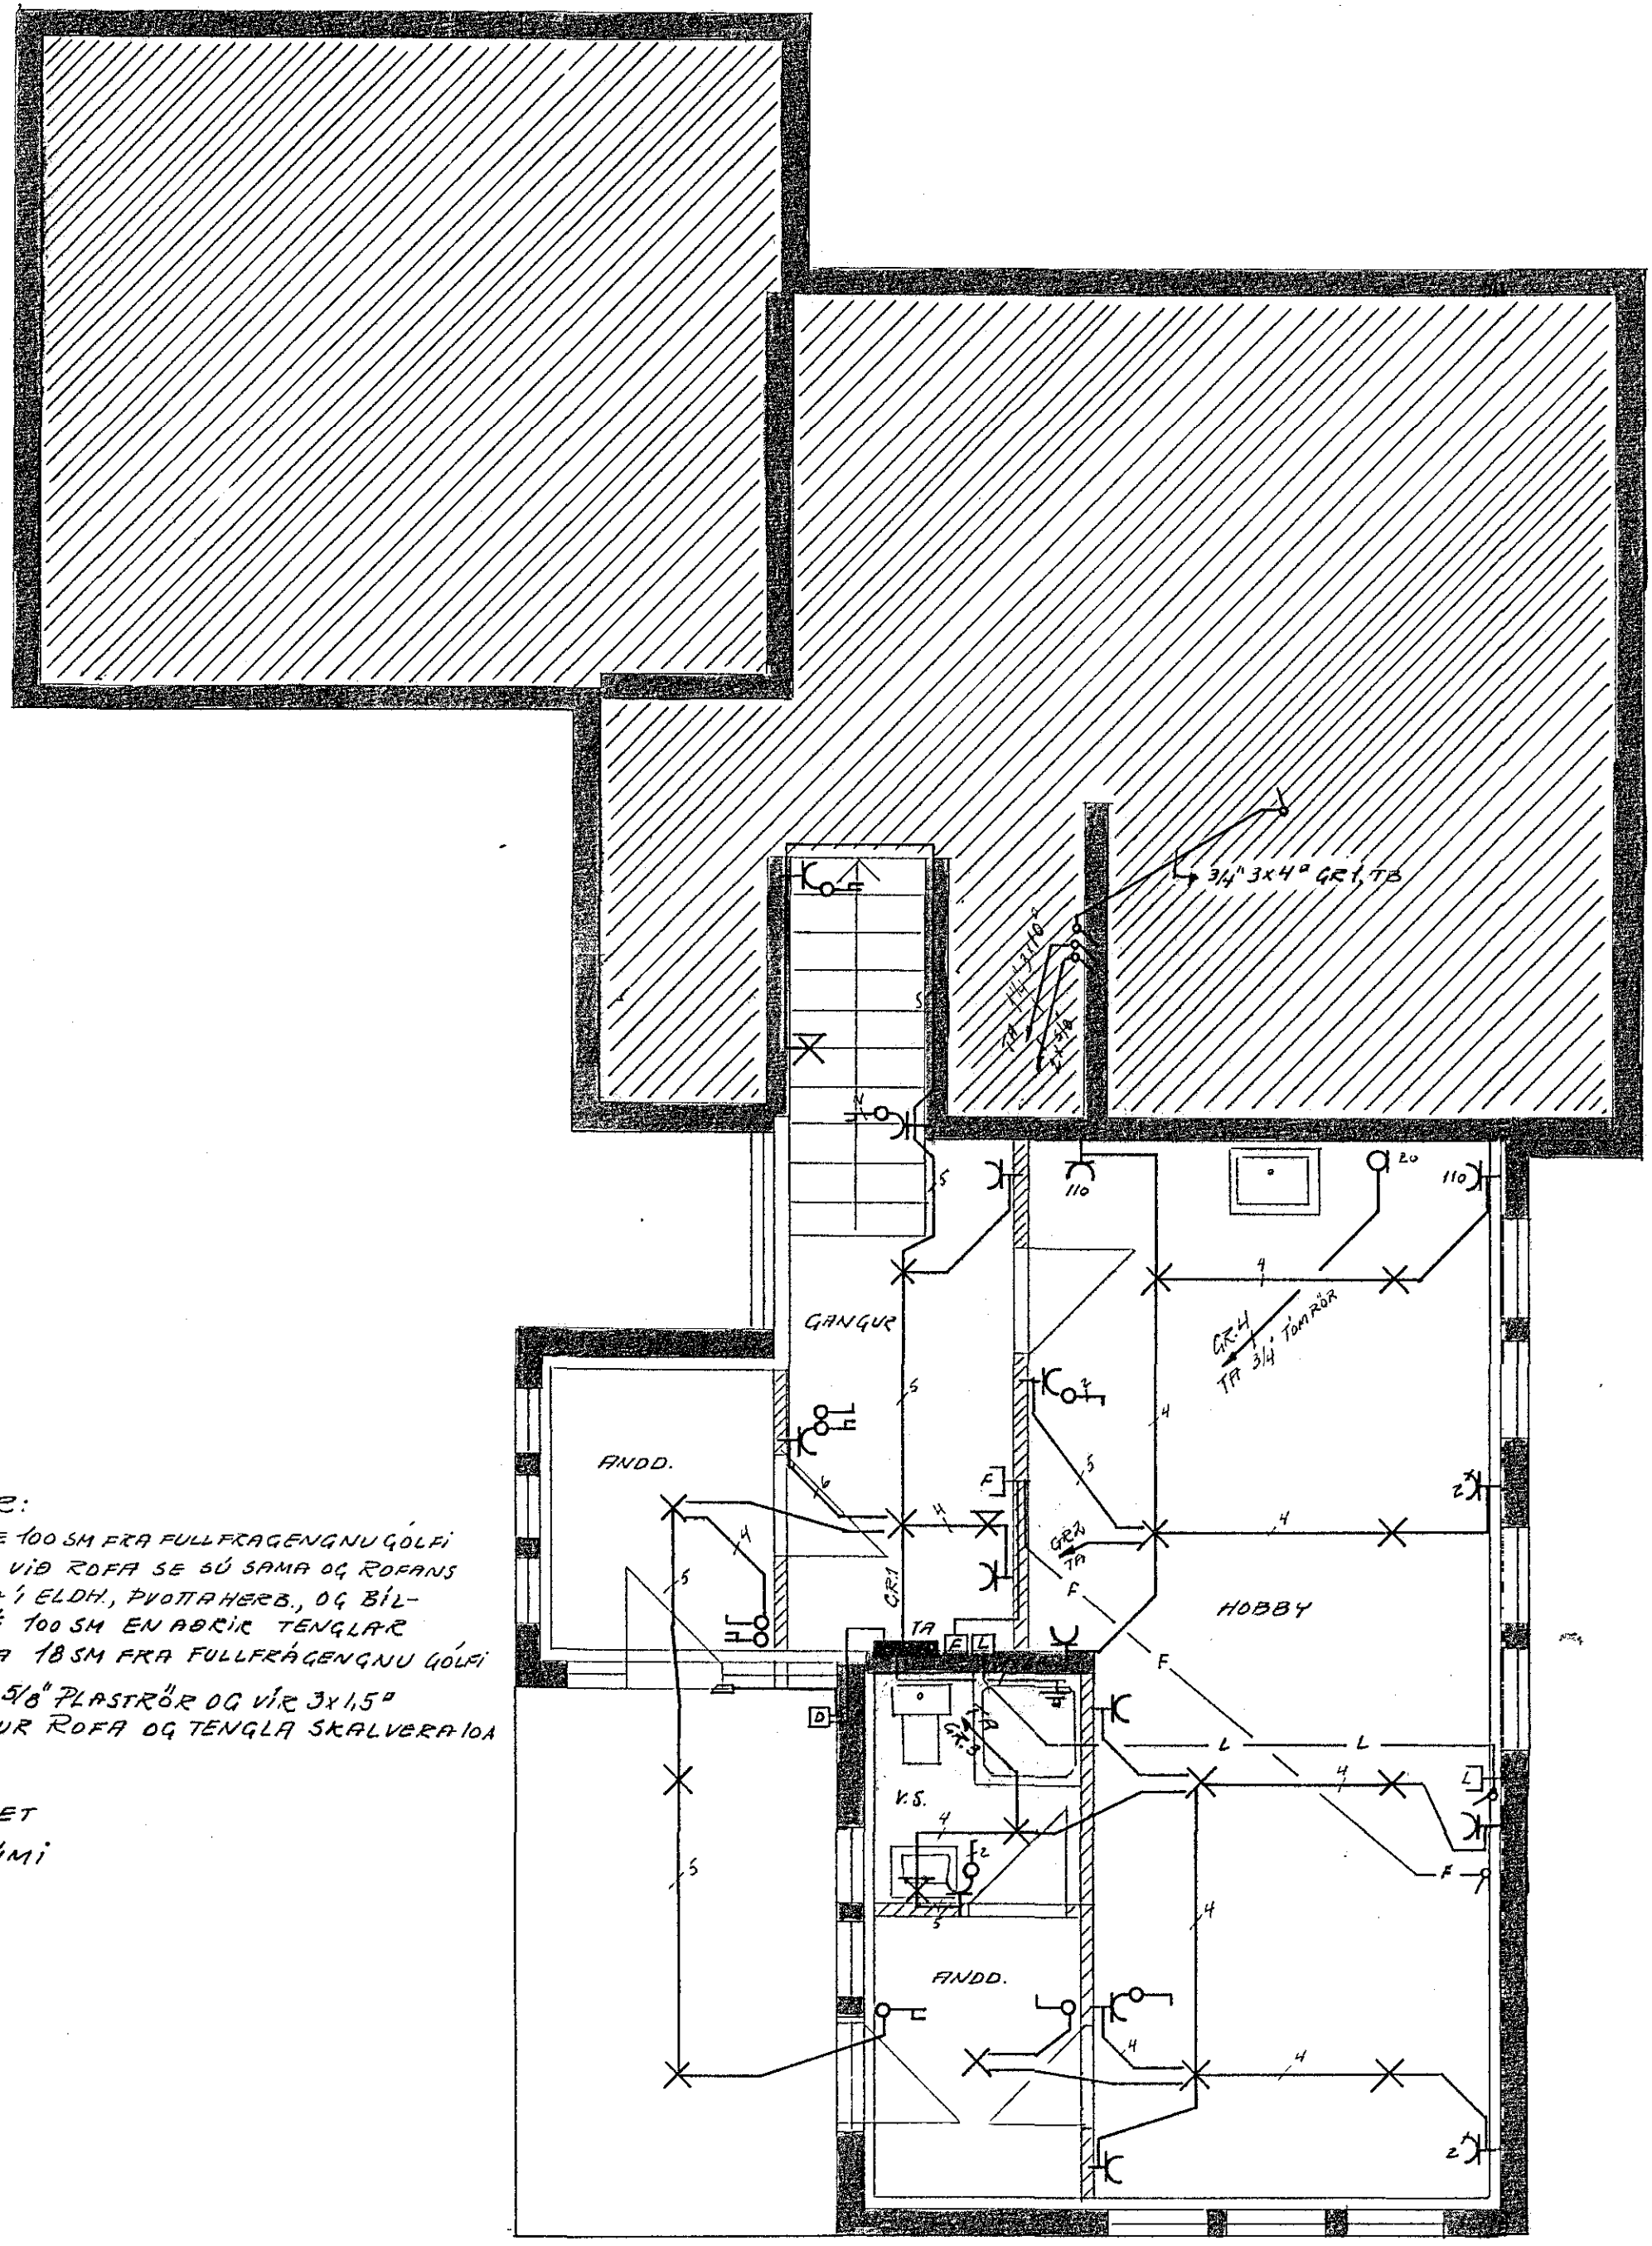

Húsvita nr. 2892 Teikning nr. 2162
 Samþykkt þ. 25. 8 1983
 Í.h. RAEVEITU HAFNARFIJARDAR
Jens Einarsson
 Eltilitsmaður rafhlagna

21.7.83
 Húsnáðuneytið

SKÝRINGAR:
 HED ROFA SE 100 SM FRA FULLFRAGENGNU GOLFÍ
 HED TENGLA VID ROFA SE SÚ SAMÁ OG ROFANS
 HED TENGLA Í ELDH, ÞVOTTAHERB., OG BIL-
 GEYMSLU SE 100 SM EN AÐRÍK TENGLAR
 SKULU VERA 18 SM FRA FULLFRAGENGNU GOLFÍ
 ÞÍÐUR SEU 5/8" PLASTRÖR OG VÍR 3x1,5"
 HÁLSTRAUMUR ROFA OG TENGLA SKALVERA 10A
 F = SÍMI
 L = LOFTNET
 D = DYRASÍMI