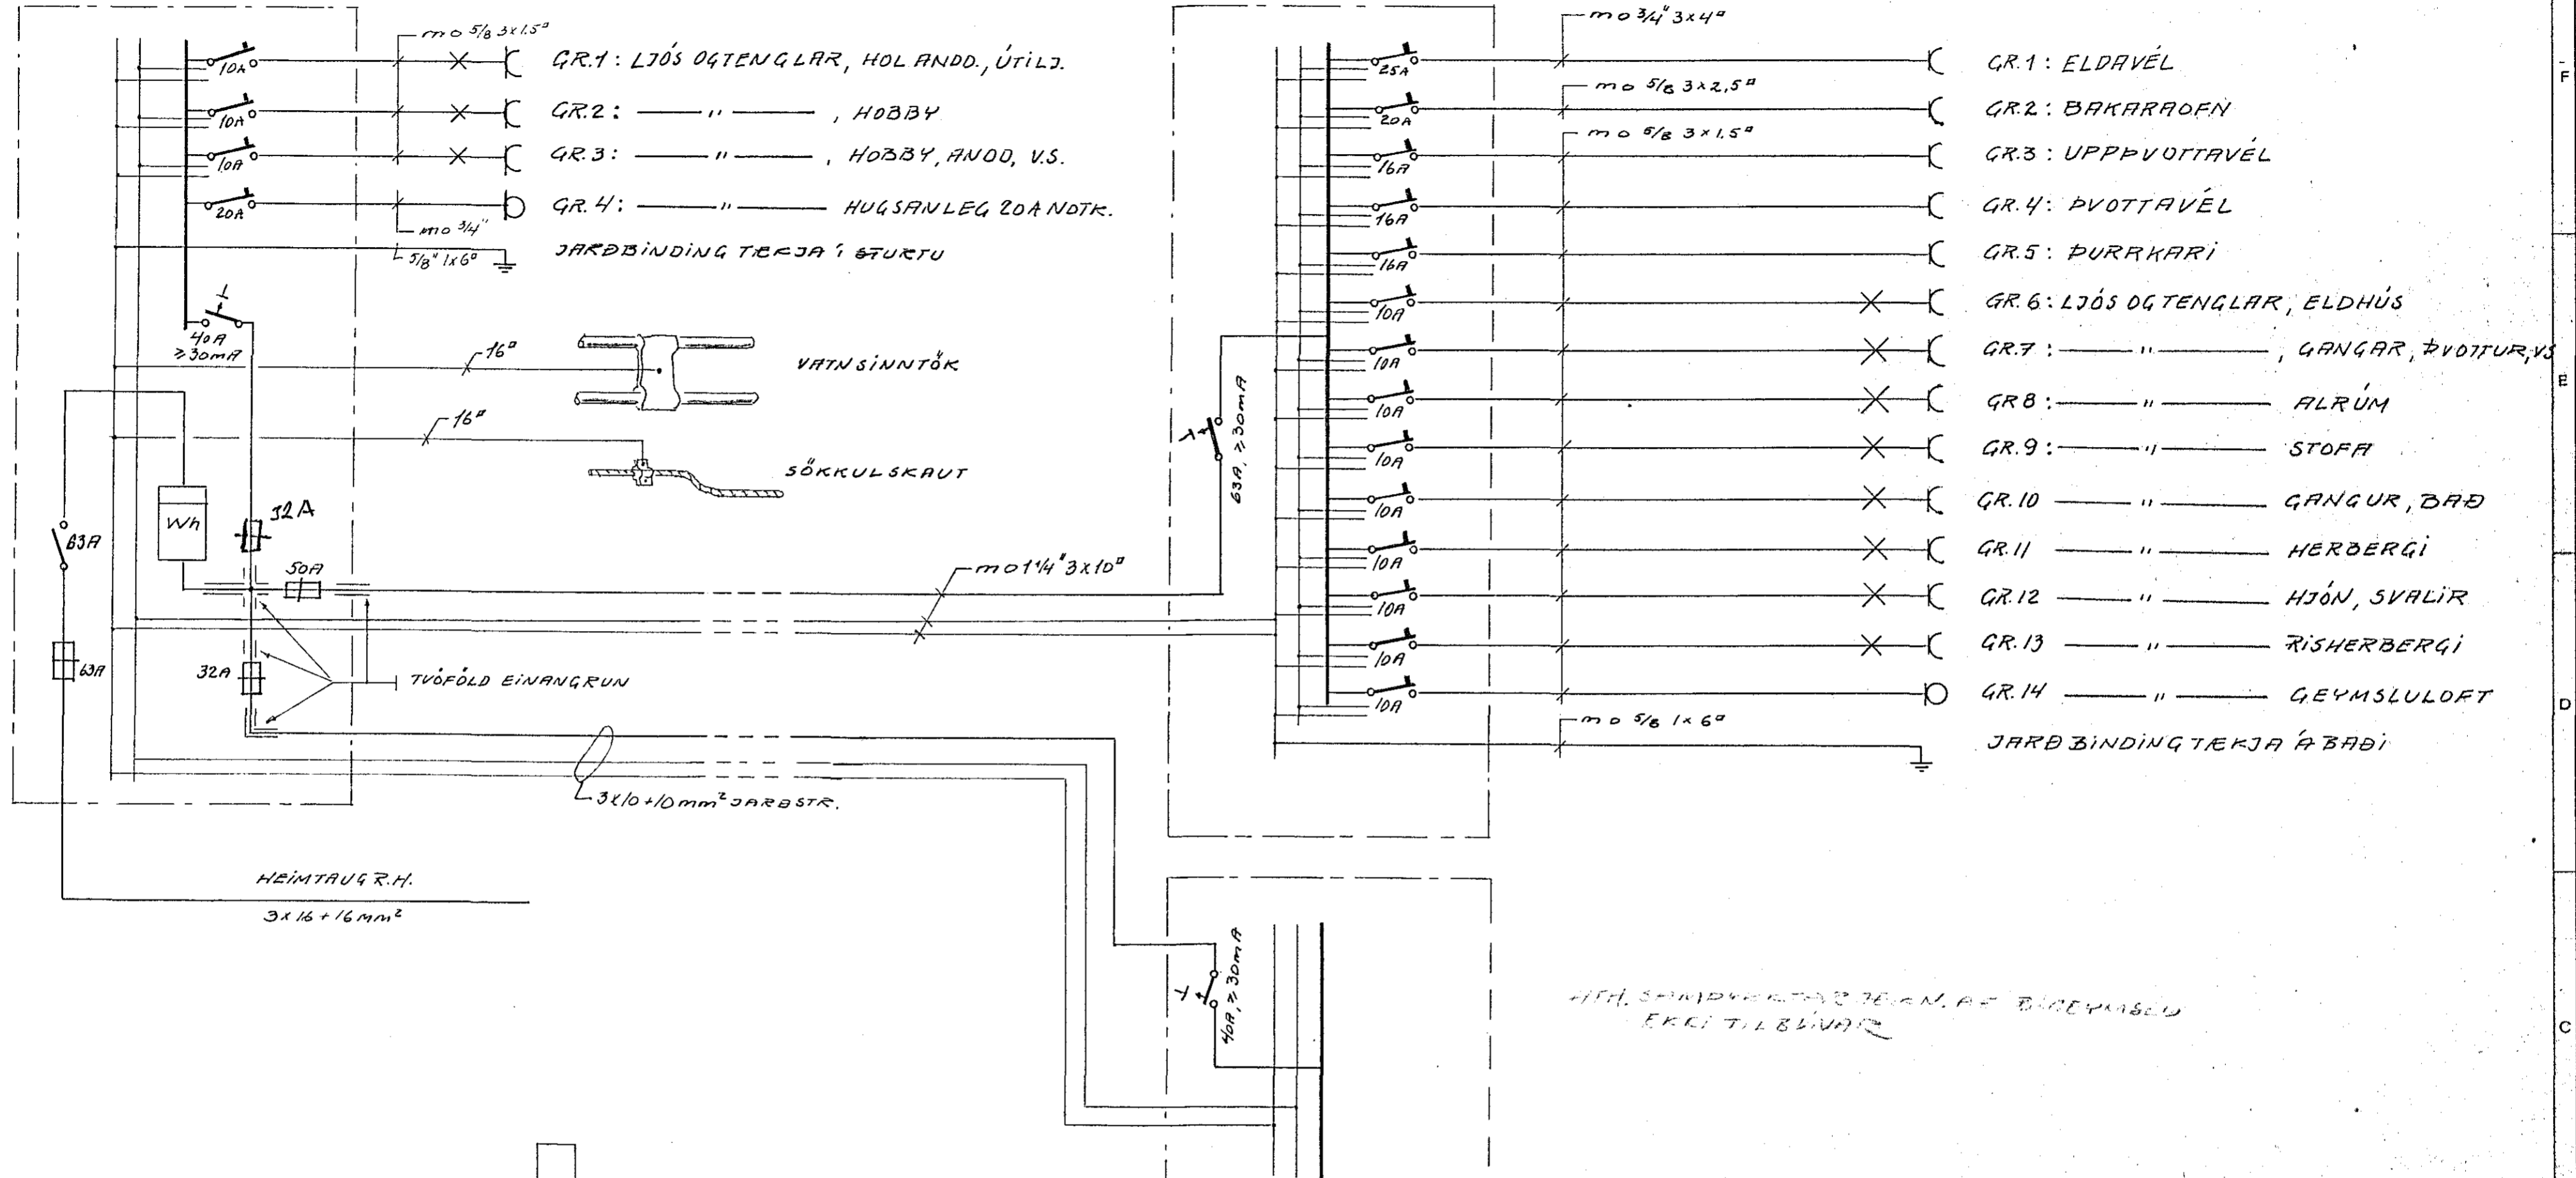

ADALTAFLA (TA) HDL
JBP 114

GREINITAFLA (TB), HED
JBP 112/6

GREINITAFLA (TC), BILGEYMSLU
JBP 112/6

			Dags.	Nafn	VALLARBARÐ 18 HAFNARFIRÐI	Kvarði
		Frumdr.	APR 83	GA		
		Telkn.	"	"		
		Yfirt.	"	"		
			BLAÐ 3 AF 3	EINLÍNUMYND, SNEIÐING		
Breyting	Dags.	Nafn	GUNNAR ADALSTEINSSON, RAFM. TÆKNIFR.			