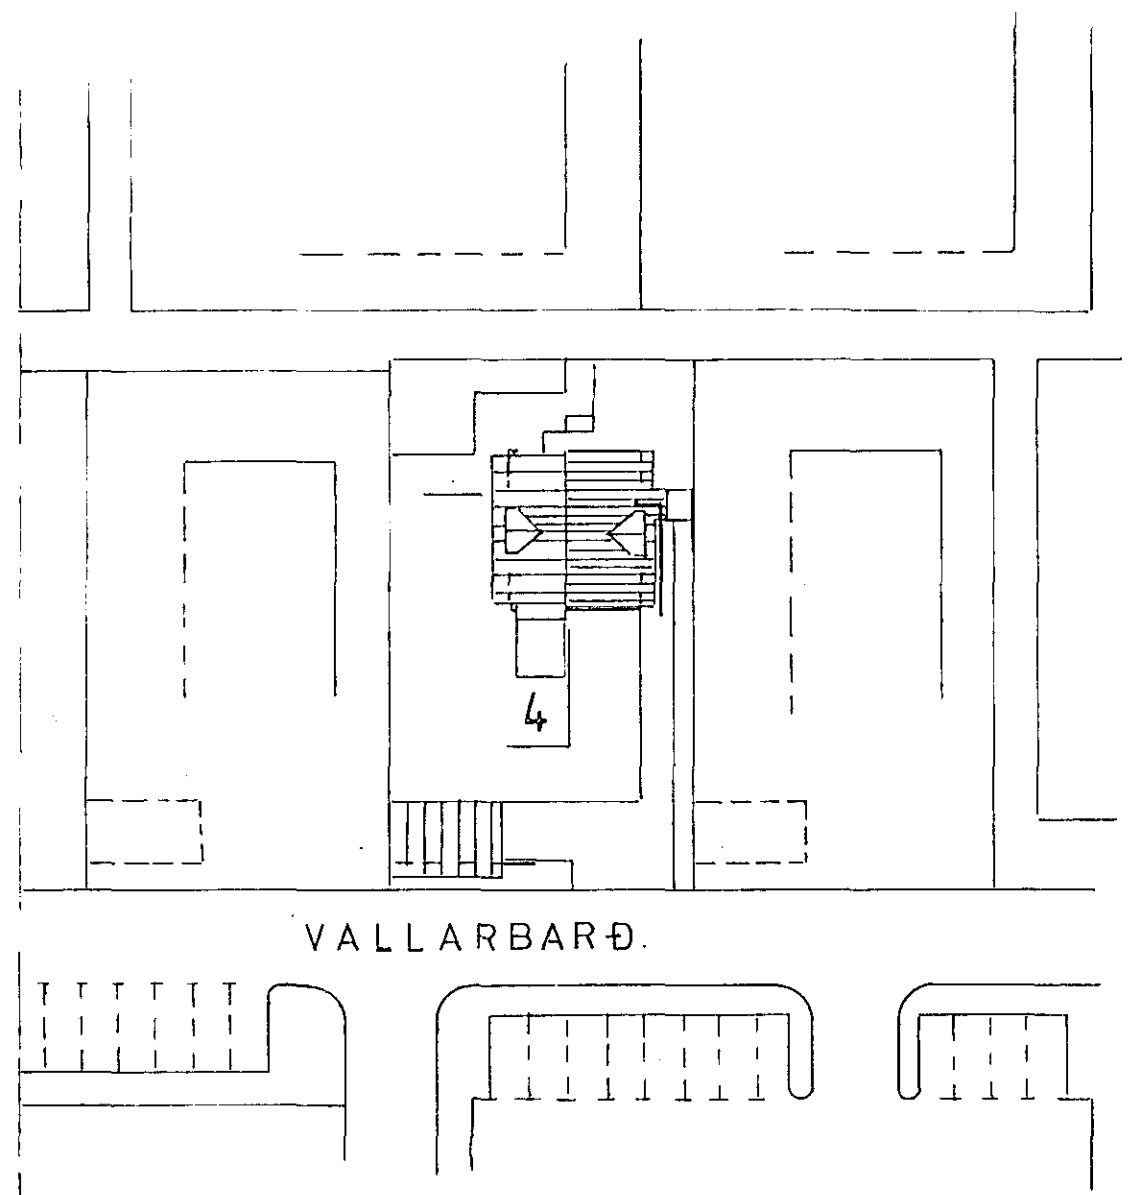

SKURÐUR MÁL-1:50.

AFSTÖÐUMYND MÁL-1:500.

| | |
|----------------------------|----------------------------|
| VALLARBARÐ 4. HAFNARFIRÐI. | |
| RAFLÖGN. | MÁL-1:100 og 1:500. |
| | DAGS: JAN. 1983. 2 |
| BL 2 af 2 | hannað: Vilgerður Gíslason |