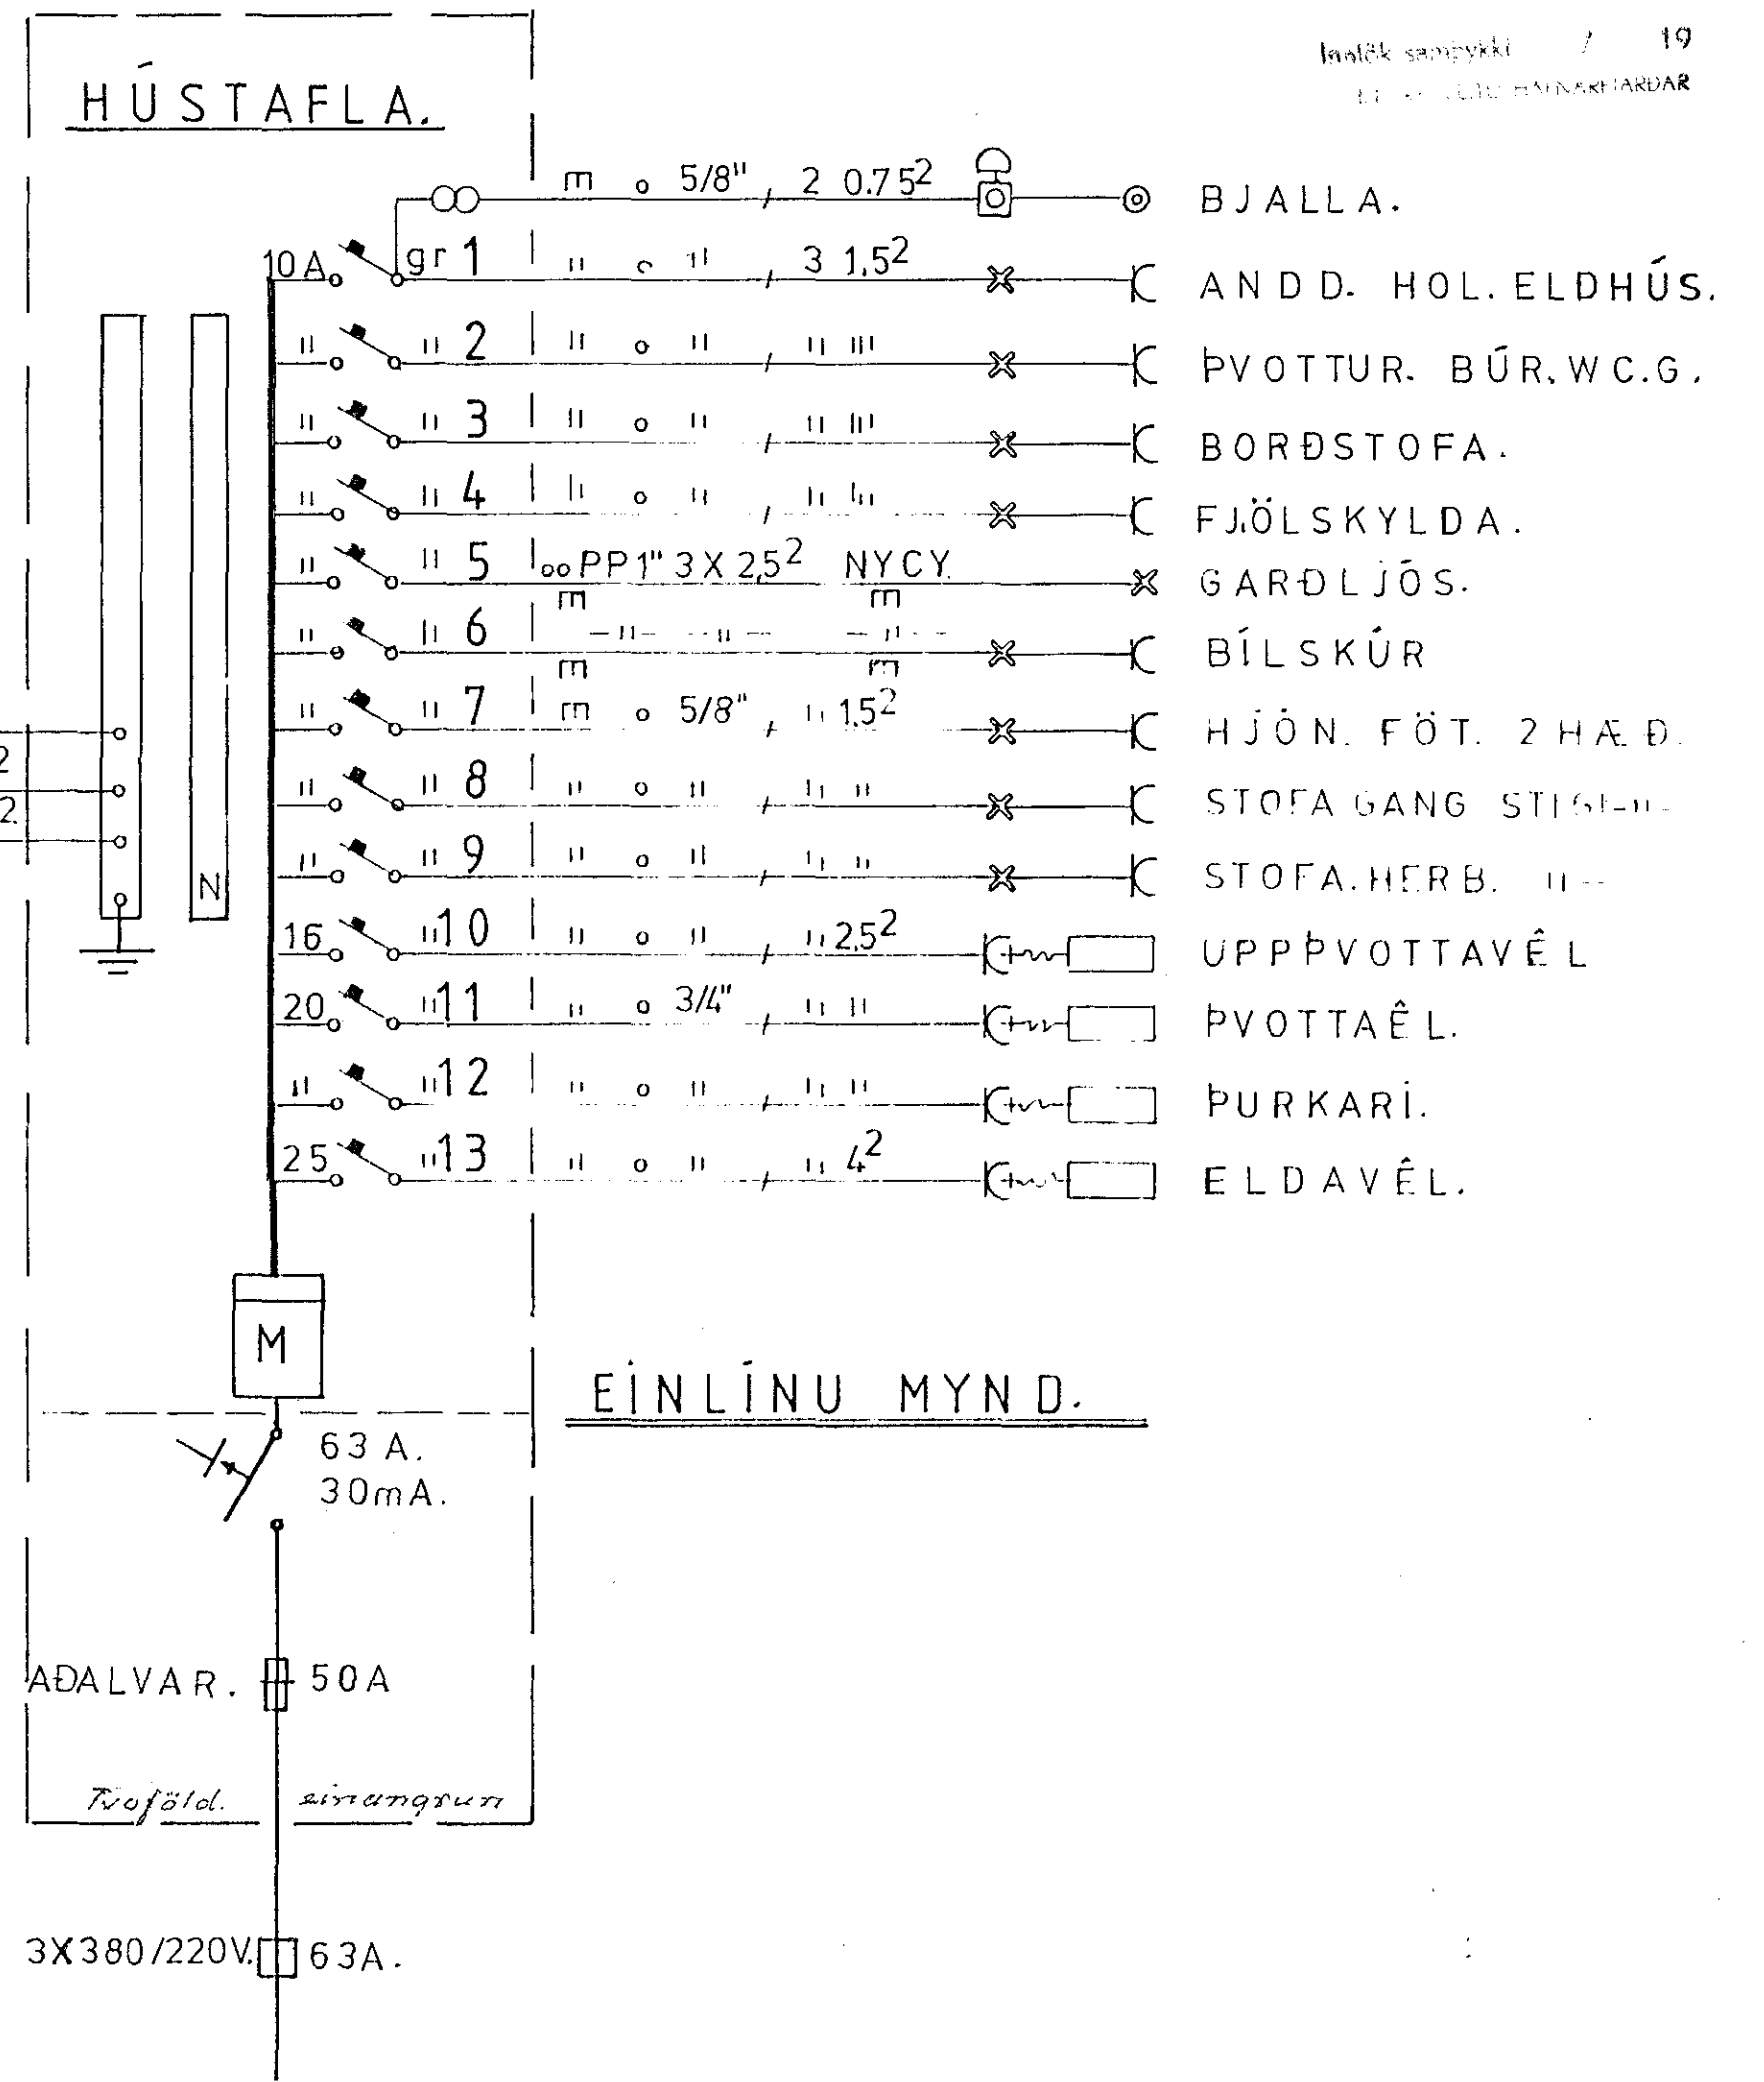

SKURÐUR MÁL-1:50.

AFSTÖÐUMYND MÁL-1:500.

| | |
|----------------------------|----------------------------|
| VALLARBARÐ 4. HAFNARFIRÐI. | |
| RAFLÖGN. | MÁL-1:100 og 1:500. |
| | DAGS: JAN. 1983. 2 |
| BL 2 af 2 | hannað: Vilgerður Gíslason |