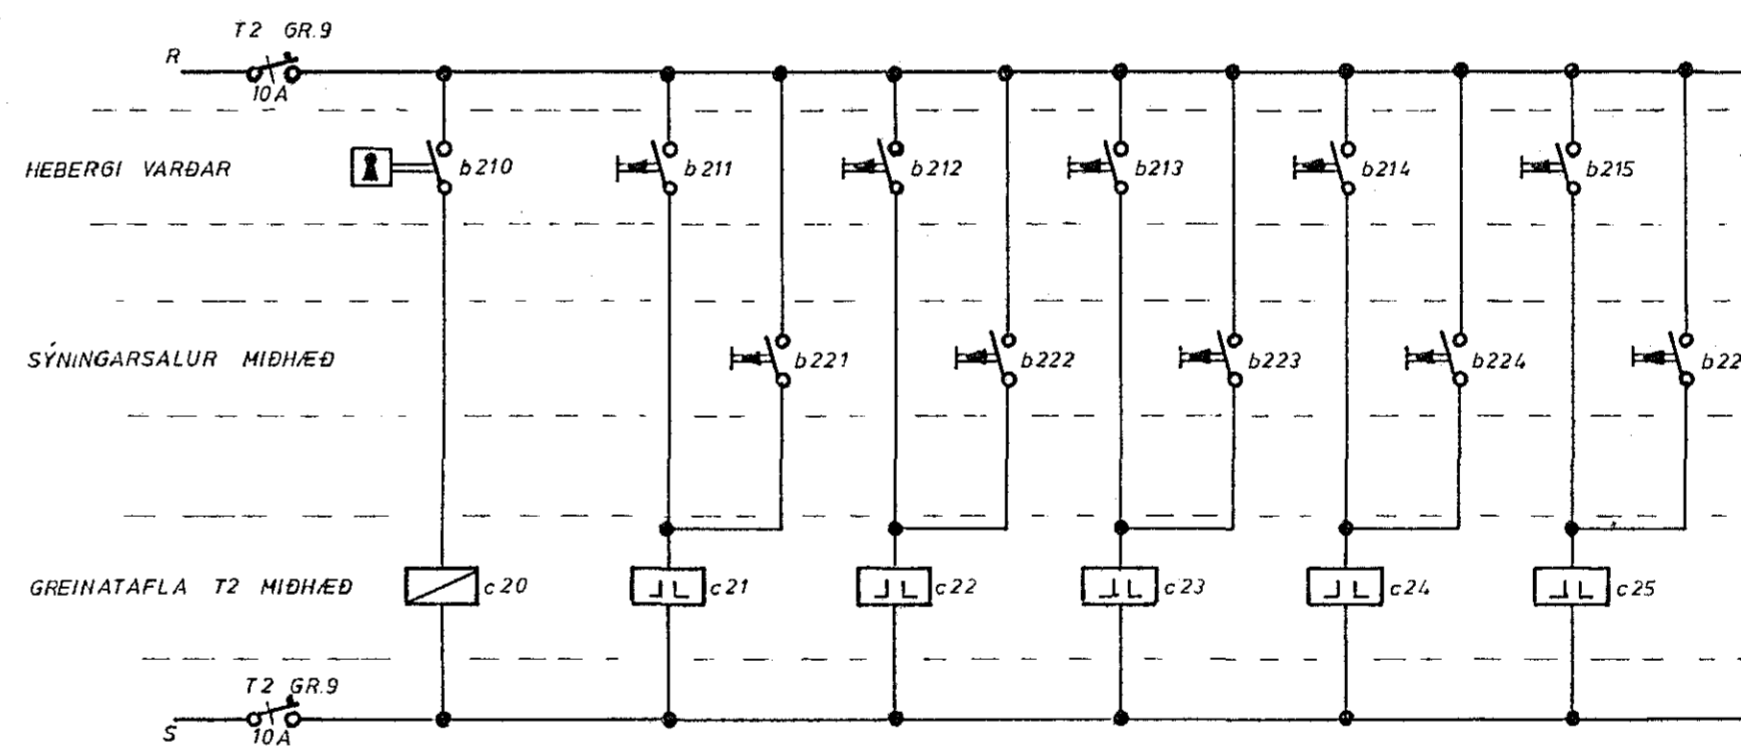

Afstöðumynd; mkv. 1:500

STÝRING LJÓSA Í SÝNINGARSAL Á JARÐHÆÐ

STÝRING LJÓSA Í SÝNINGARSAL Á MIÐHÆÐ

SJÓMINJASAFN, Bryde - pakkhús.

RAFLOGN

Afstöðumynd; mkv. 1:500.

Stýring ljósa í sýningarsölum.

V-6

Gudmundur Gunnarsson raftæknir  
Súðurhvammi 6,  
Hafnarfirdi. Sími 53336.

HANNAÐ GUDM. G.	MKV 1:500
TEIKNAD	DAGS. MARZ APRIL 1982
YFIRF.	BLAD 7 AF 7

*Gudmundur Gunnarsson*