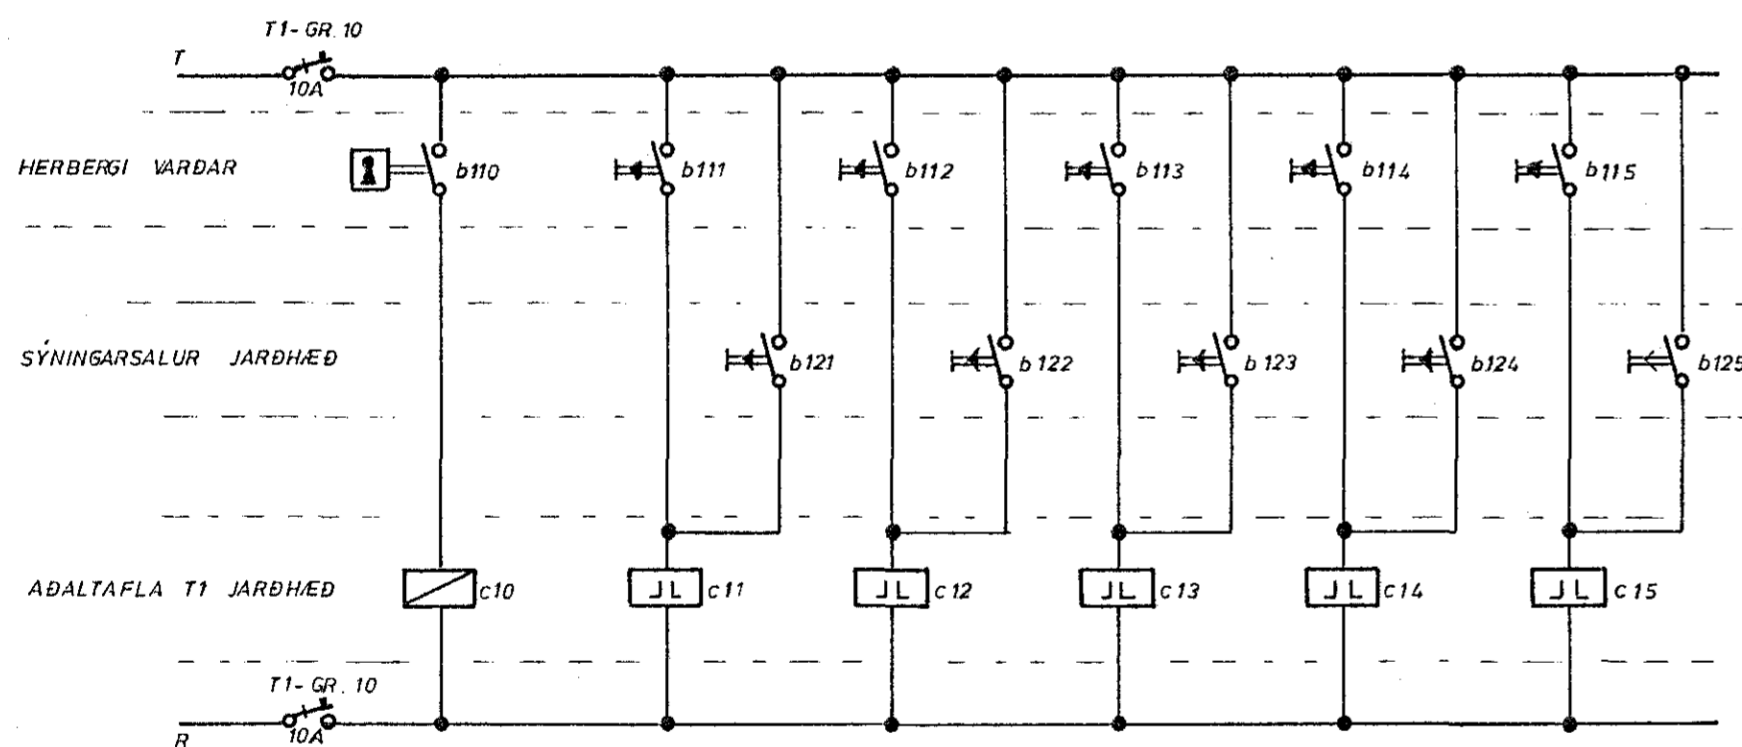

Afstöðumynd; mkv. 1:500

STÝRING LJÓSA Í SÝNINGARSAL Á JARÐHÆÐ

STÝRING LJÓSA Í SÝNINGARSAL Á MIÐHÆÐ

SJÓMINJASAFN, Bryde - pakkhús.

RAFLOGN

Afstöðumynd; mkv. 1:500.

Stýring ljósa í sýningarsölum.

V-6

Gudmundur Gunnarsson raftæknir  
Súðurhvammi 6,  
Hafnarfirdi. Sími 53336.

HANNAÐ GUDM. G.	MKV 1:500
TEIKNAD	DAGS. MARZ APRIL 1982
YFIRF.	BLAD 7 AF 7

*Gudmundur Gunnarsson*