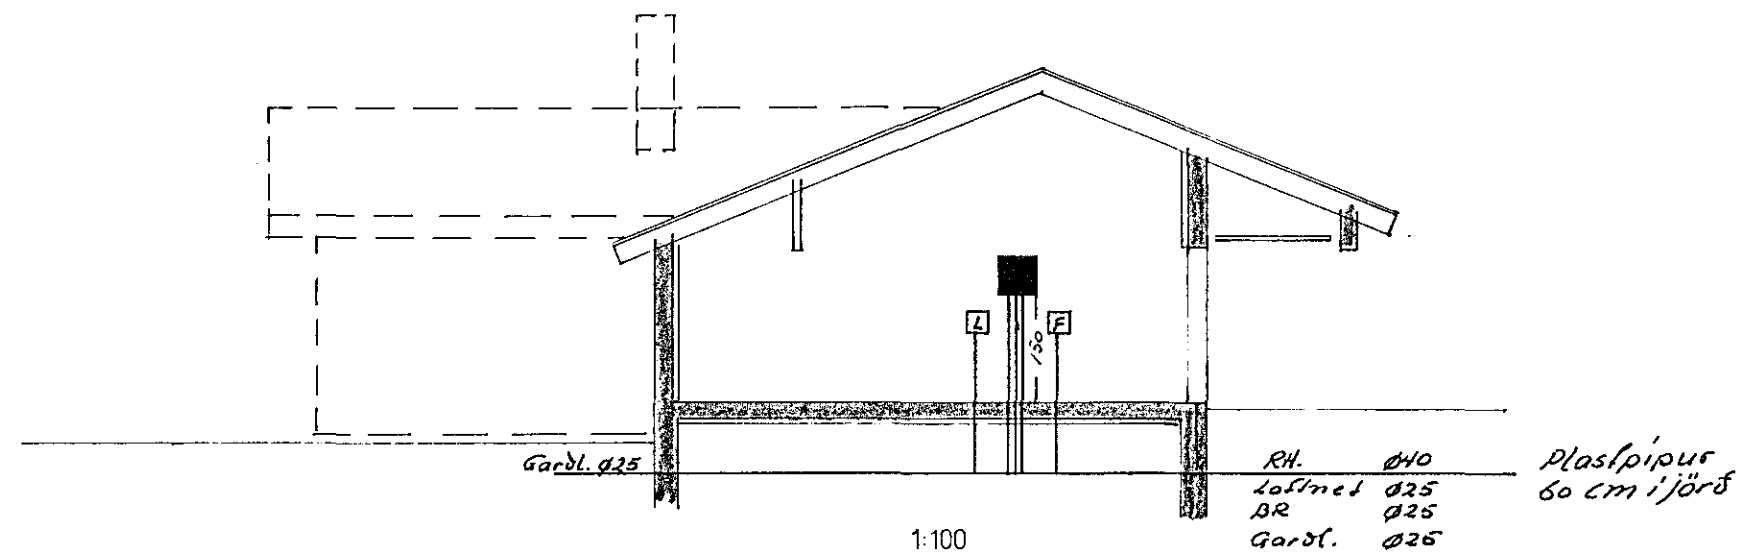

- Ljós eldhúsi bordstofu
- ||- andd. útlýsing
- ||- gangur, skáli, sjónvarp
- ||- slofa
- ||- þvottahúsi, bað, herb.
- ||- hjón herbergi
- Tengill þurrkari
- ||- þvottavél

- Ljós bilgeymslu
- Húsbæturari
- Tengill bilgeymslu
- ||- uppþvottavél
- ||- Bakarofn
- Tenglar eldhúsi
- Tengill eldavél

NR.	BREYTING	DAGS	BR.
<b>EINIBERG 23</b>			
AFSTÖÐU SNIÐ OG		HANNAÐ	RE
EINLINU MYNDIR		TEIKNAD	RE
		DAGS	08 84
		BLAÐ	2 AF 2
		KVARDI	1:100 1:500
		VERK NR.	088

*Hennur Þurkellsson 5. 52829*