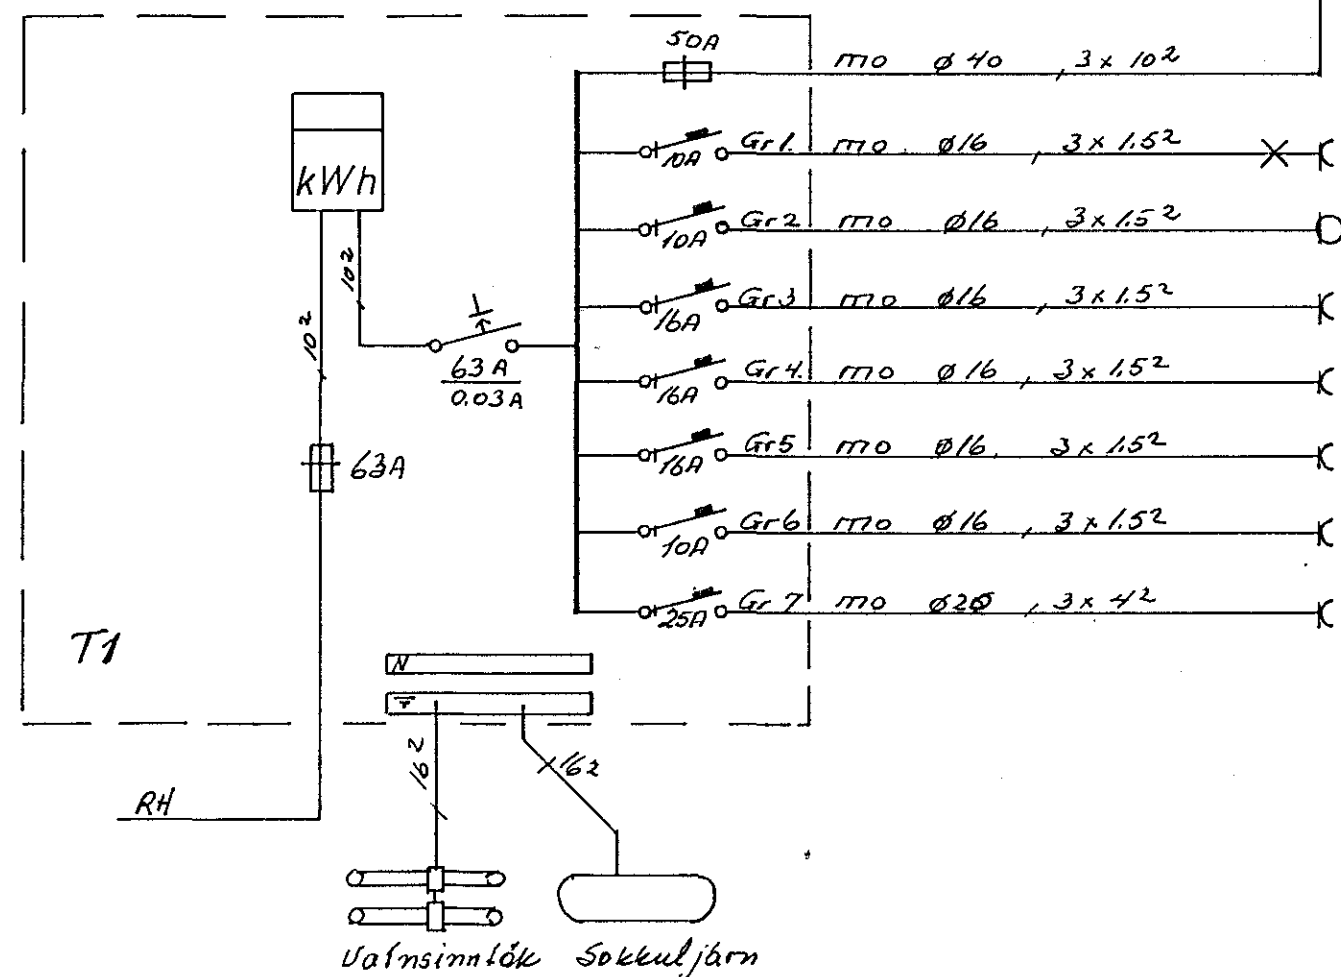

- Ljós eldhúsi bordstofu
- ||- andd. útlýsing
- ||- gangur, skáli, sjónvarp
- ||- slofa
- ||- þvottahúsi, bað, herb.
- ||- hjón herbergi
- Tengill þurrkari
- ||- þvottavél

- Ljós bilgeymslu
- Húsbæturari
- Tengill bilgeymslu
- ||- uppþvottavél
- ||- Bakarofn
- Tenglar eldhúsi
- Tengill eldavél

NR.	BREYTING	DAGS	BR.
<b>EINIBERG 23</b>			
AFSTÖÐU SNIÐ OG		HANNAÐ	RE
EINLINU MYNDIR		TEIKNAD	RE
		DAGS	08 84
		BLAÐ	2 AF 2
		KVARDI	1:100 1:500
		VERK NR.	088

*Hennur Þurkellsson 5. 52829*