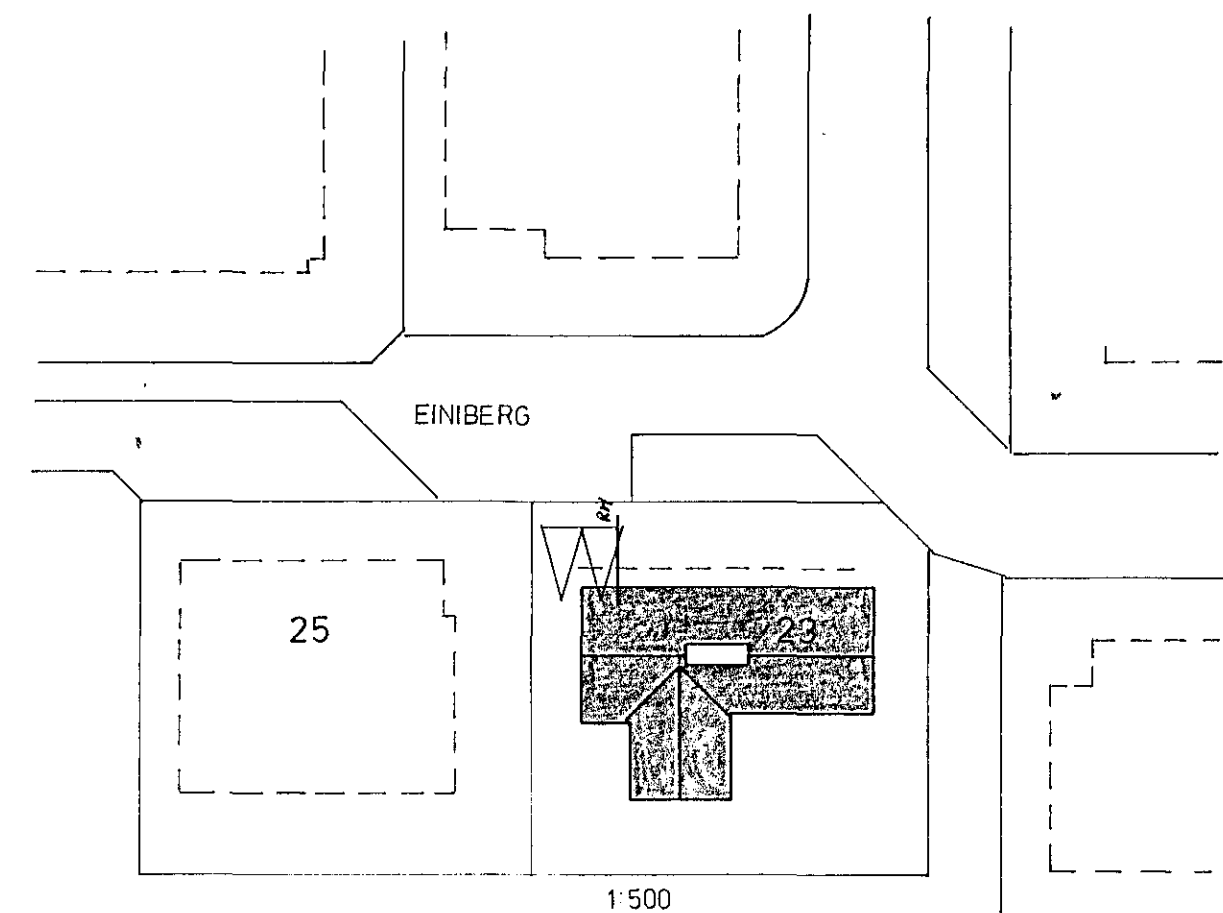

- Ljós eldhúsi bordstofu
- ||- andd. útlýsing
- ||- gangur, skáli, sjónvarp
- ||- slofa
- ||- þvottahúsi, bað, herb.
- ||- hjón herbergi
- Tengill þurrkari
- ||- þvottavél

- Ljós bilgeymslu
- Húsbæturari
- Tengill bilgeymslu
- ||- uppþvottavél
- ||- Bakarofn
- Tenglar eldhúsi
- Tengill eldavél

NR.	BREYTING	DAGS	BR.
<b>EINIBERG 23</b>			
AFSTÖÐU SNIÐ OG		HANNAÐ	RE
EINLINU MYNDIR		TEIKNAD	RE
		DAGS	08 84
		BLAÐ	2 AF 2
		KVARDI	1:100 1:500
		VERK NR.	088

*Hennur Þurkellsson 5. 52829*