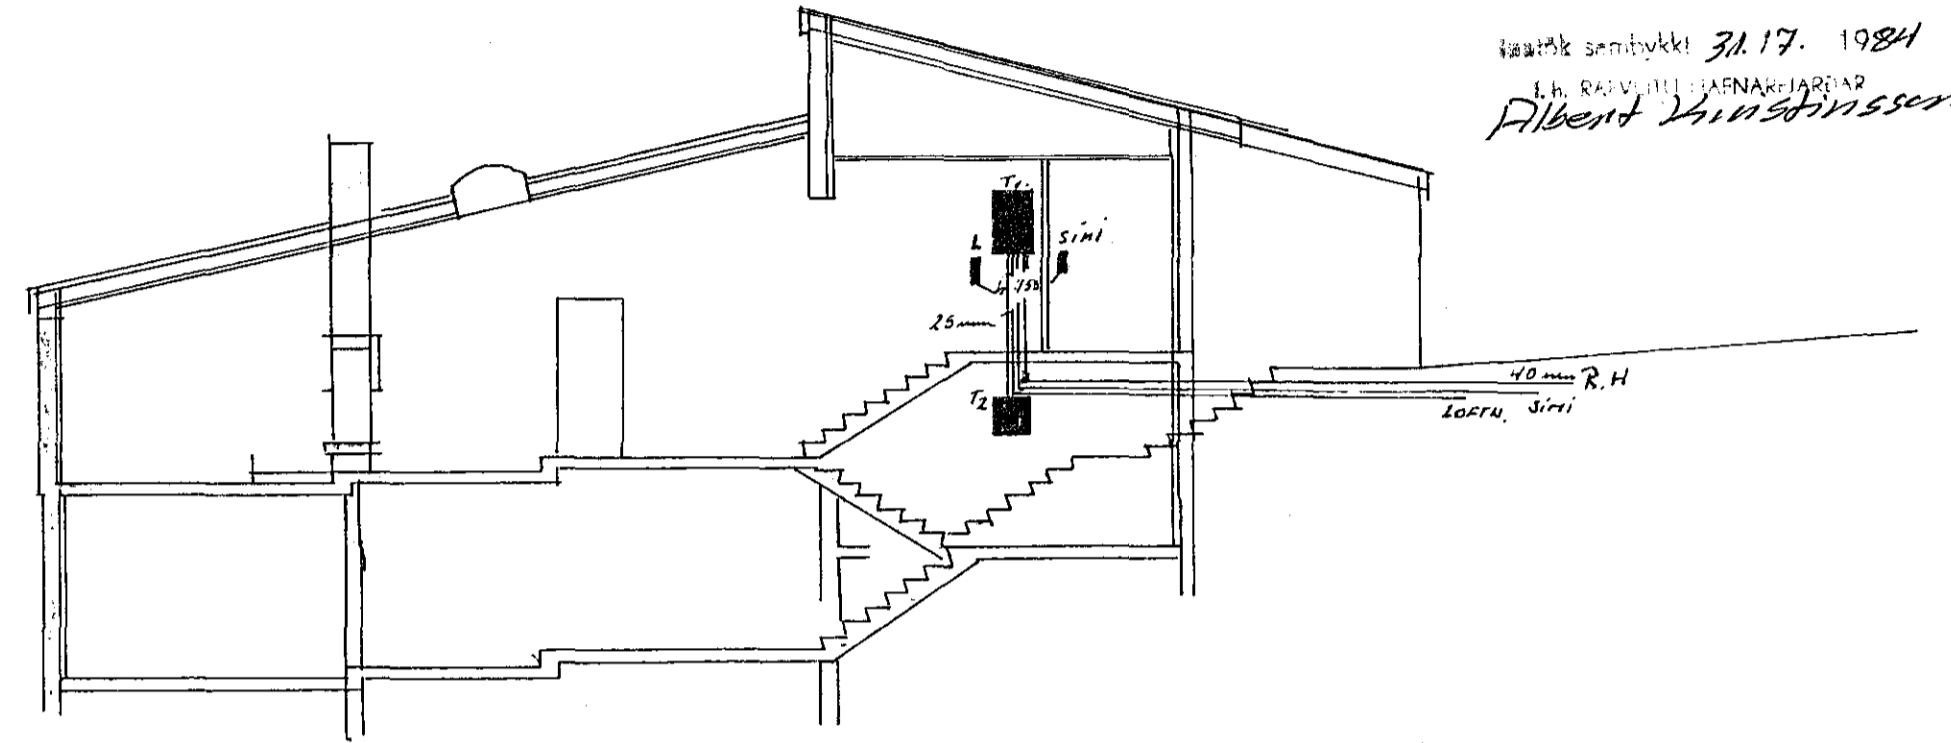

SKÝRÍNGAR:
 HÆÐ ROFA 110 cm.
 HÆÐ TENGLA 20 cm.
 PÍPUR SÉU 16 mm.
 MÁLSTRÁUMUR ROFA OG
 TENGLA SÉ 10A.

NEMA ANNARS SÉ GETIÐ.

2310 *

RAFLAUSN REYKJAVÍKURVEG 80. HAFNARF. S-53263.	
FAGRABERG NR. 6. HAFNARFIRÐI.	
GRUNNMYND RAFLAGNA.	TEIKN. <i>ASS.</i>
AFSTÖÐUMYND OG EÍNLÍNUMYND	DAGS. 20.04.84.
	BREYTT
	MÁL 1:50. 100. 500.
	BLAÐ 11