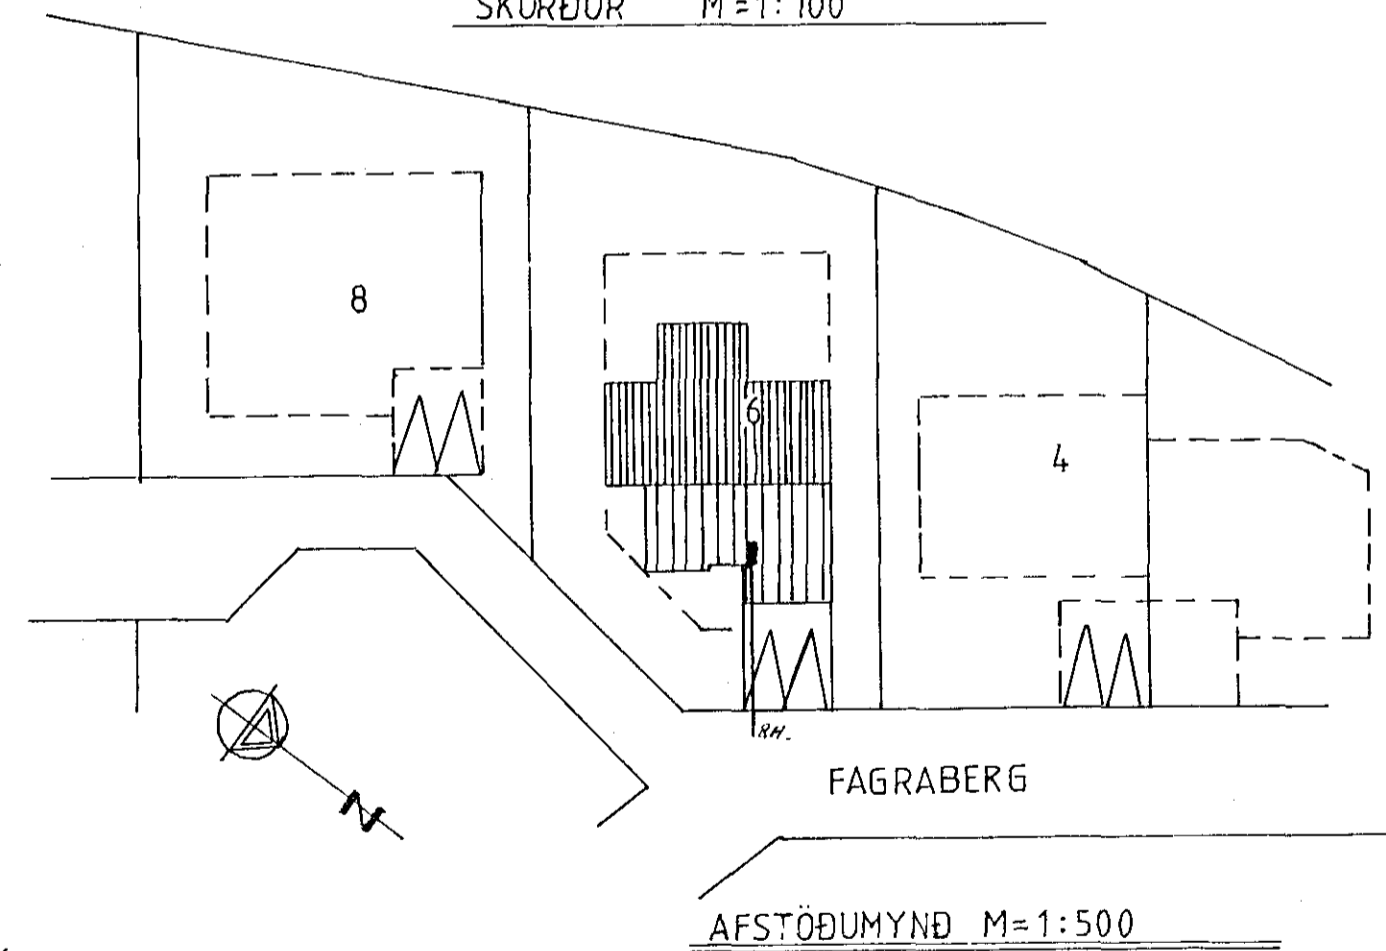

SKÝRÍNGAR:
 HÆÐ ROFA 110 cm.
 HÆÐ TENGLA 20 cm.
 PÍPUR SÉU 16 mm.
 MÁLSTRÁUMUR ROFA OG
 TENGLA SÉ 10A.

NEMA ANNARS SÉ GETIÐ.

2310 *

RAFLAUSN REYKJAVÍKURVEG 80. HAFNARF. S-53263.	
FAGRABERG NR. 6. HAFNARFIRÐI.	
GRUNNMYND RAFLAGNA.	TEIKN. <i>ASS.</i>
AFSTÖÐUMYND OG EÍNLÍNUMYND	DAGS. 20.04.84.
	BREYTT
	MÁL 1:50. 100. 500.
	BLAÐ 11