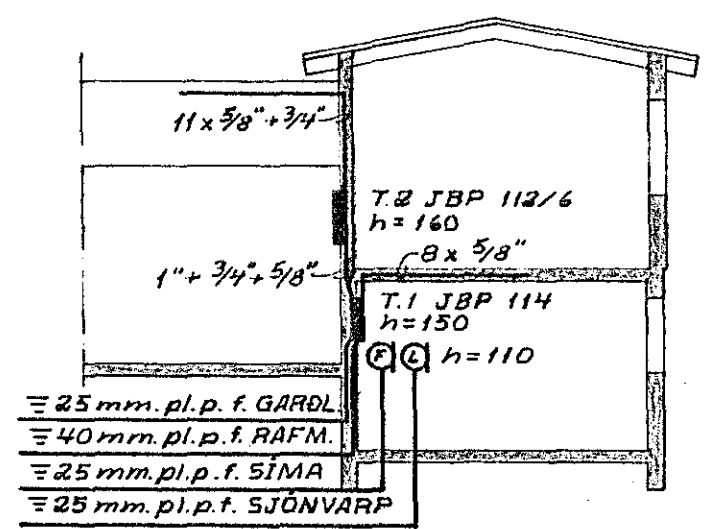

Inntök samþykkt 19.11. 1984
 f.h. RAFVEITU HAFNARFJARDAR
Alvent Þursteinsson

SNID A-A Í INNTAK M. 1:100

LAGNIR ERU HULDAR 5/8" PÍPUR
 OG TAUGAR 3 x 1.5" NYM.
 HÆÐ ROFA SÉ 105 sm.
 HÆÐ TENGLA SÉ 20 sm.
 MÁLSTRAUMUR ROFA SÉ 10A.
 OG TENGLA 16A.
 F = BÆJARSÍMI, L = LOFTNET,
 D.S. = DVARSÍMI