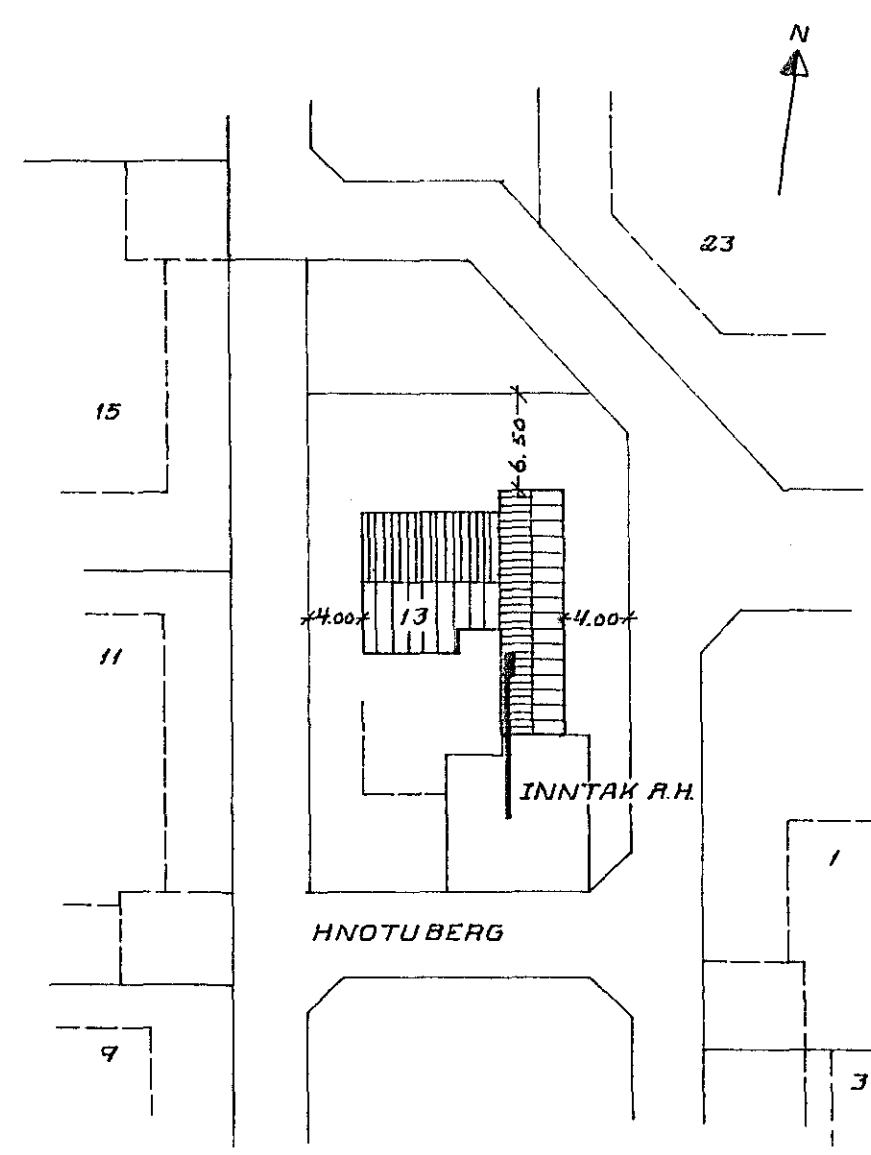

AFSTÖÐUMYND M. 1:500

Húsvéita nr. 3077 Teikning nr. 2337
Samþykkt þ. 20-11 1984
f.h. RAFVEITU HAFNARFJARDAR
Þús Ólafsson
Eftirlitsmaður rafslagna

Inntök samþykkt 19.11. 1984
f.h. RAFVEITU HAFNARFJARDAR
Alvent Þursteinsson