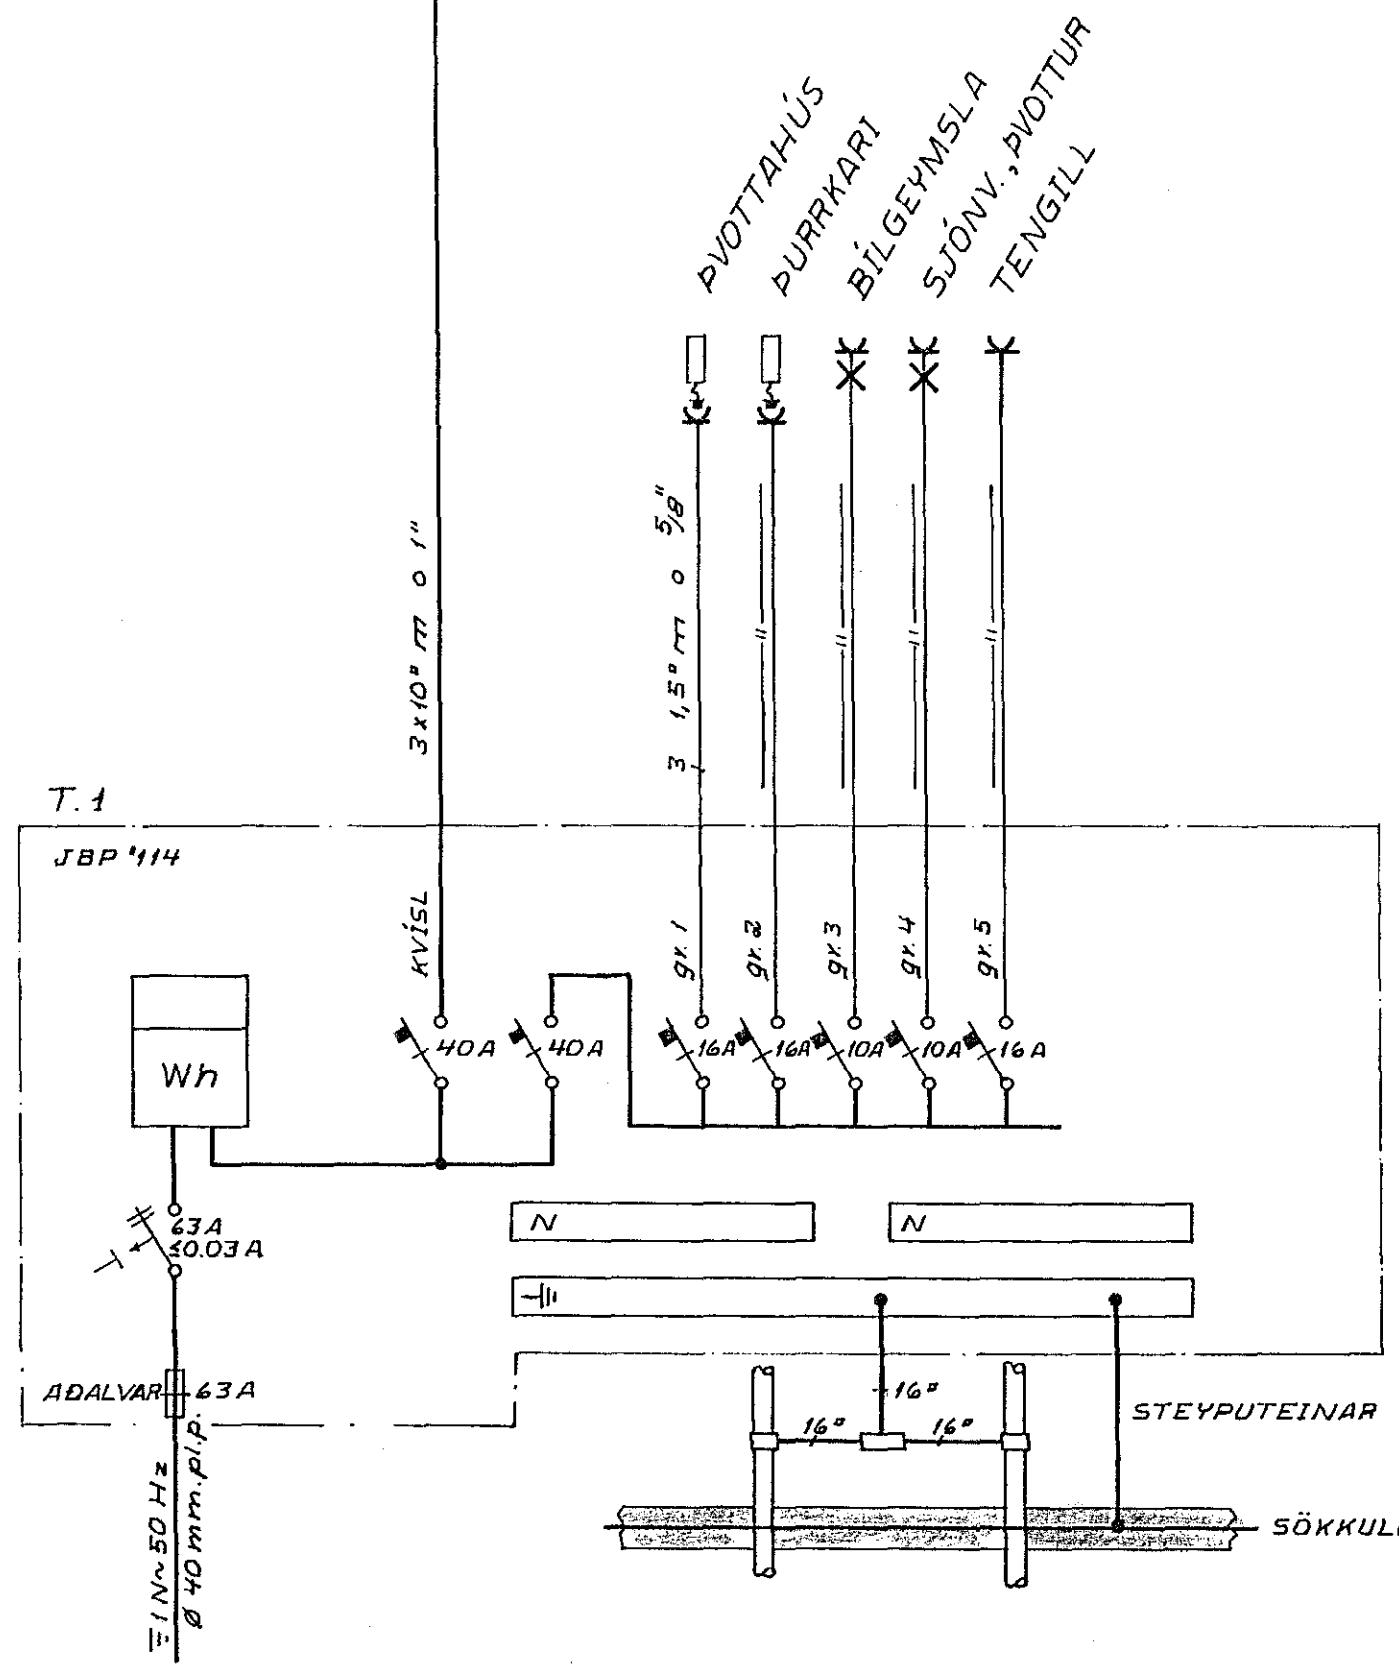

ÞVOTTAHÚS
ÞURRKARI
BÍLGEYMSLA
SJÓNÝ., ÞVOTTUR
TENGILL