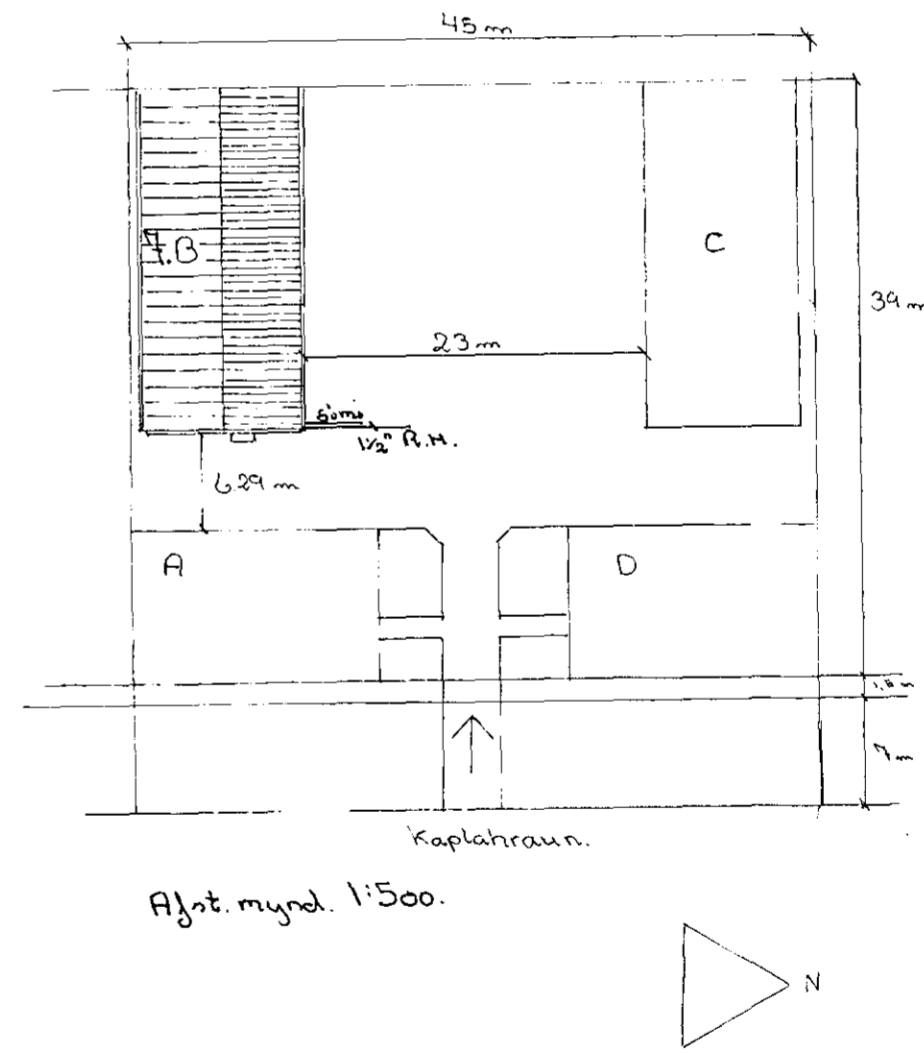

Einlinamynd.

Húsnúmer nr. 3037 Teikning nr. 2309
 Samþykkt þ. 31-7 1984
 f.h. RAUFVEITU HAFNARFJÁRDAR
Jens Einarsson
 Eftirlitamaður raflegna

Lestök samþykkt 31.7. 1984
 f.h. RAUFVEITU HAFNARFJÁRDAR
Filbert Adrastínsson

2309

Luther Einarsson.	Kapláhraun 7.B.
Samþ.	Einlinamynd. Snúðamynd. Afst. mynd.
Mkv: 1:100, 1:500.	
Bláð 2 af 2.	