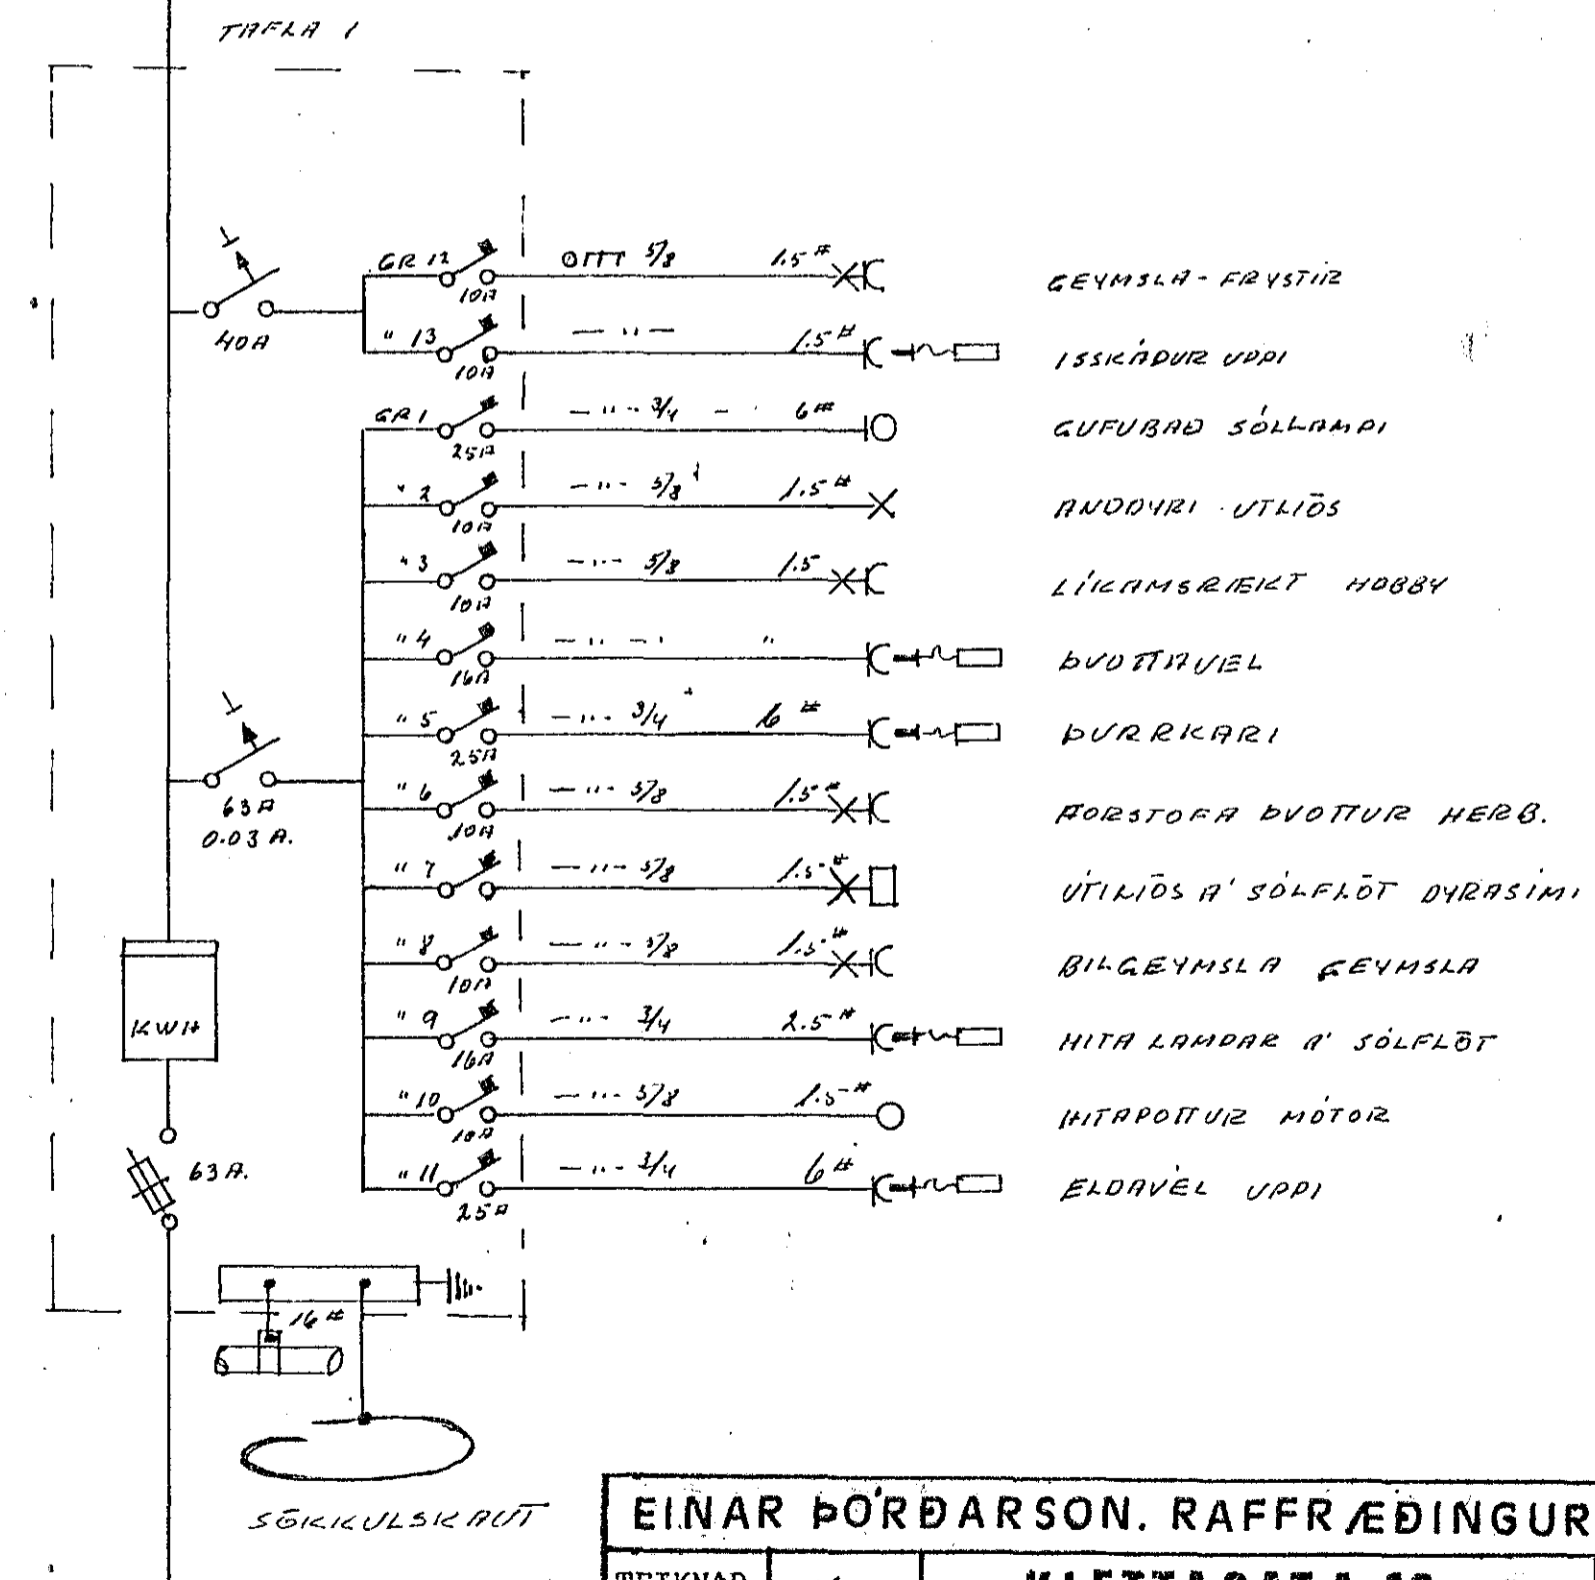

EINAR ÞÓRÐARSON. RAFFRÆÐINGUR SÍMI 23391			
TEIKNAD	EA.	KLETTAGATA 16 HAFNARFIRDI	NR. 02. 84
HANNAD	EA.		DAGS. 4-5-84
MÁL 1:1	1:200 1:100	RAFLÖGN	BLAD 3 AF 3