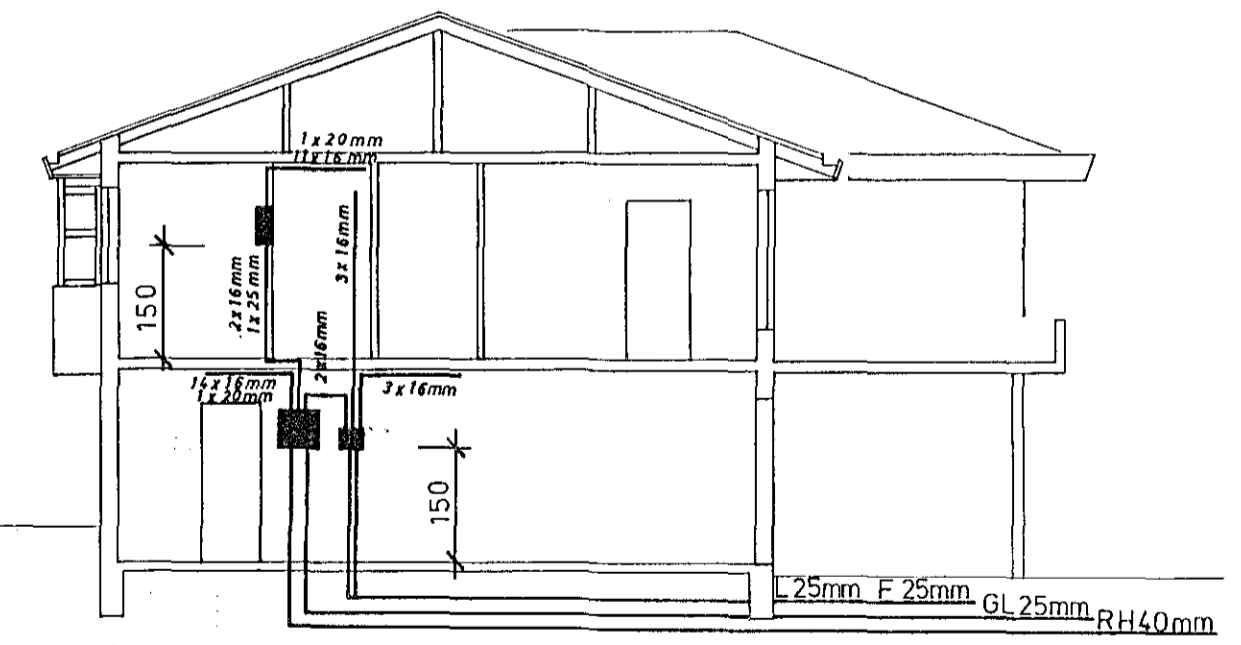

Afstöðumynd. Mkv. 1:500

Snid. Mkv. 1:100

PLASTÍPUR 60CM Í JÖRD

<b>KLETTAGATA 8 HAFNARFIRÐI</b>	
<b>RAFLOGN</b>	teikning nr.0185
EINLINUMYND	blad 3 af 3
AFSTÖÐUMYND MKV. 1:500	dags. 26-2-85
SNID MKV. 1:100	hannad <i>AK</i>