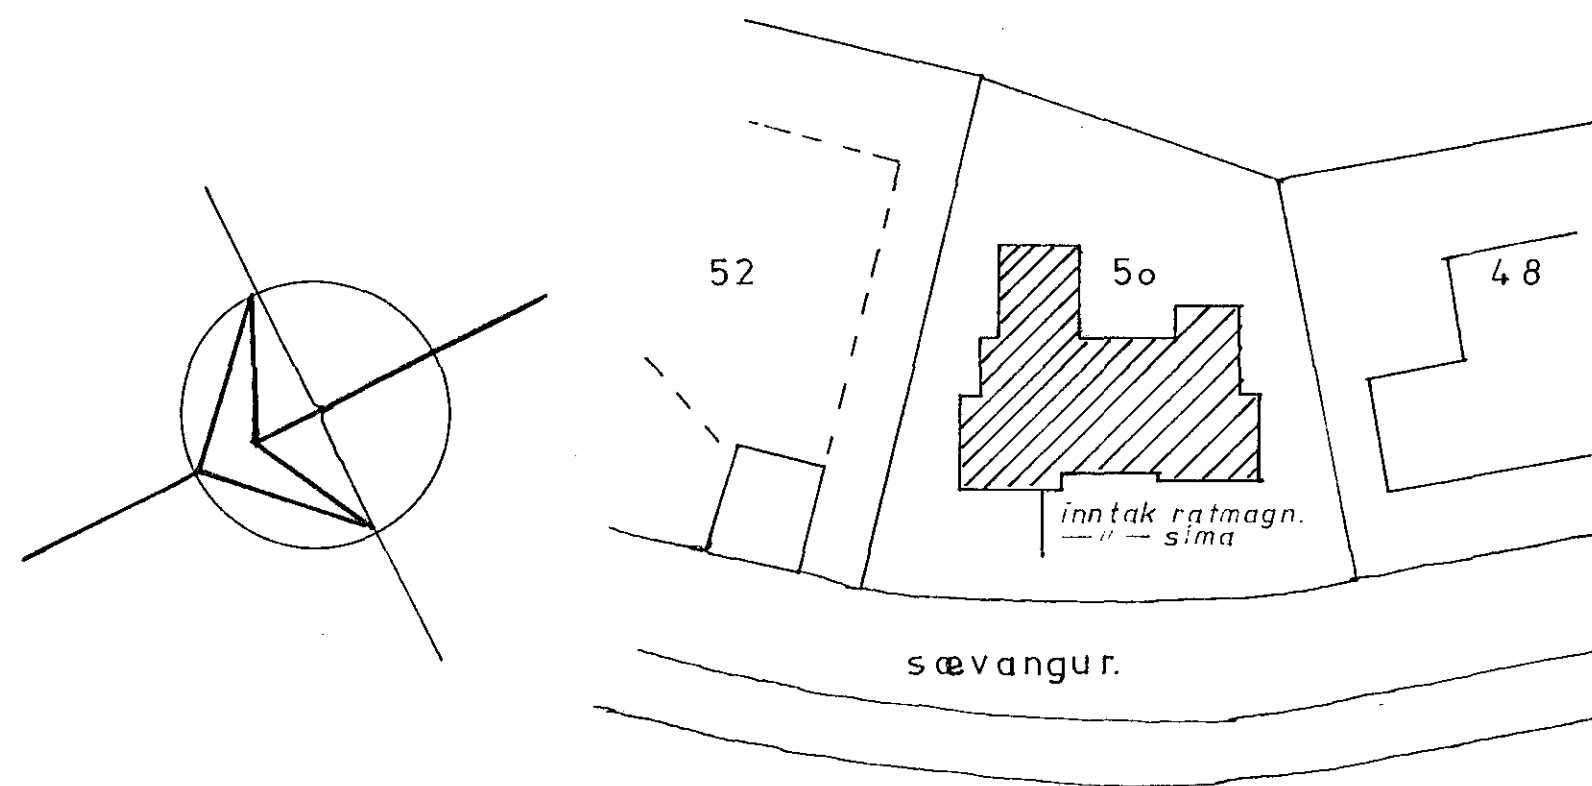

A-A skurður 1:100.

afstömynd 1:500.

EINLÍNEMYND

SÆVANGUR 50 HAFNARFÍRÐÍ.		
skurður afstömynd einlínmynd	mál	1:500 1:100
	dags.	20-12-83
rafþjónustan. nfr 7138-3784 s.73722.	blað	4 af 4
	teikn	l.a. jónsson