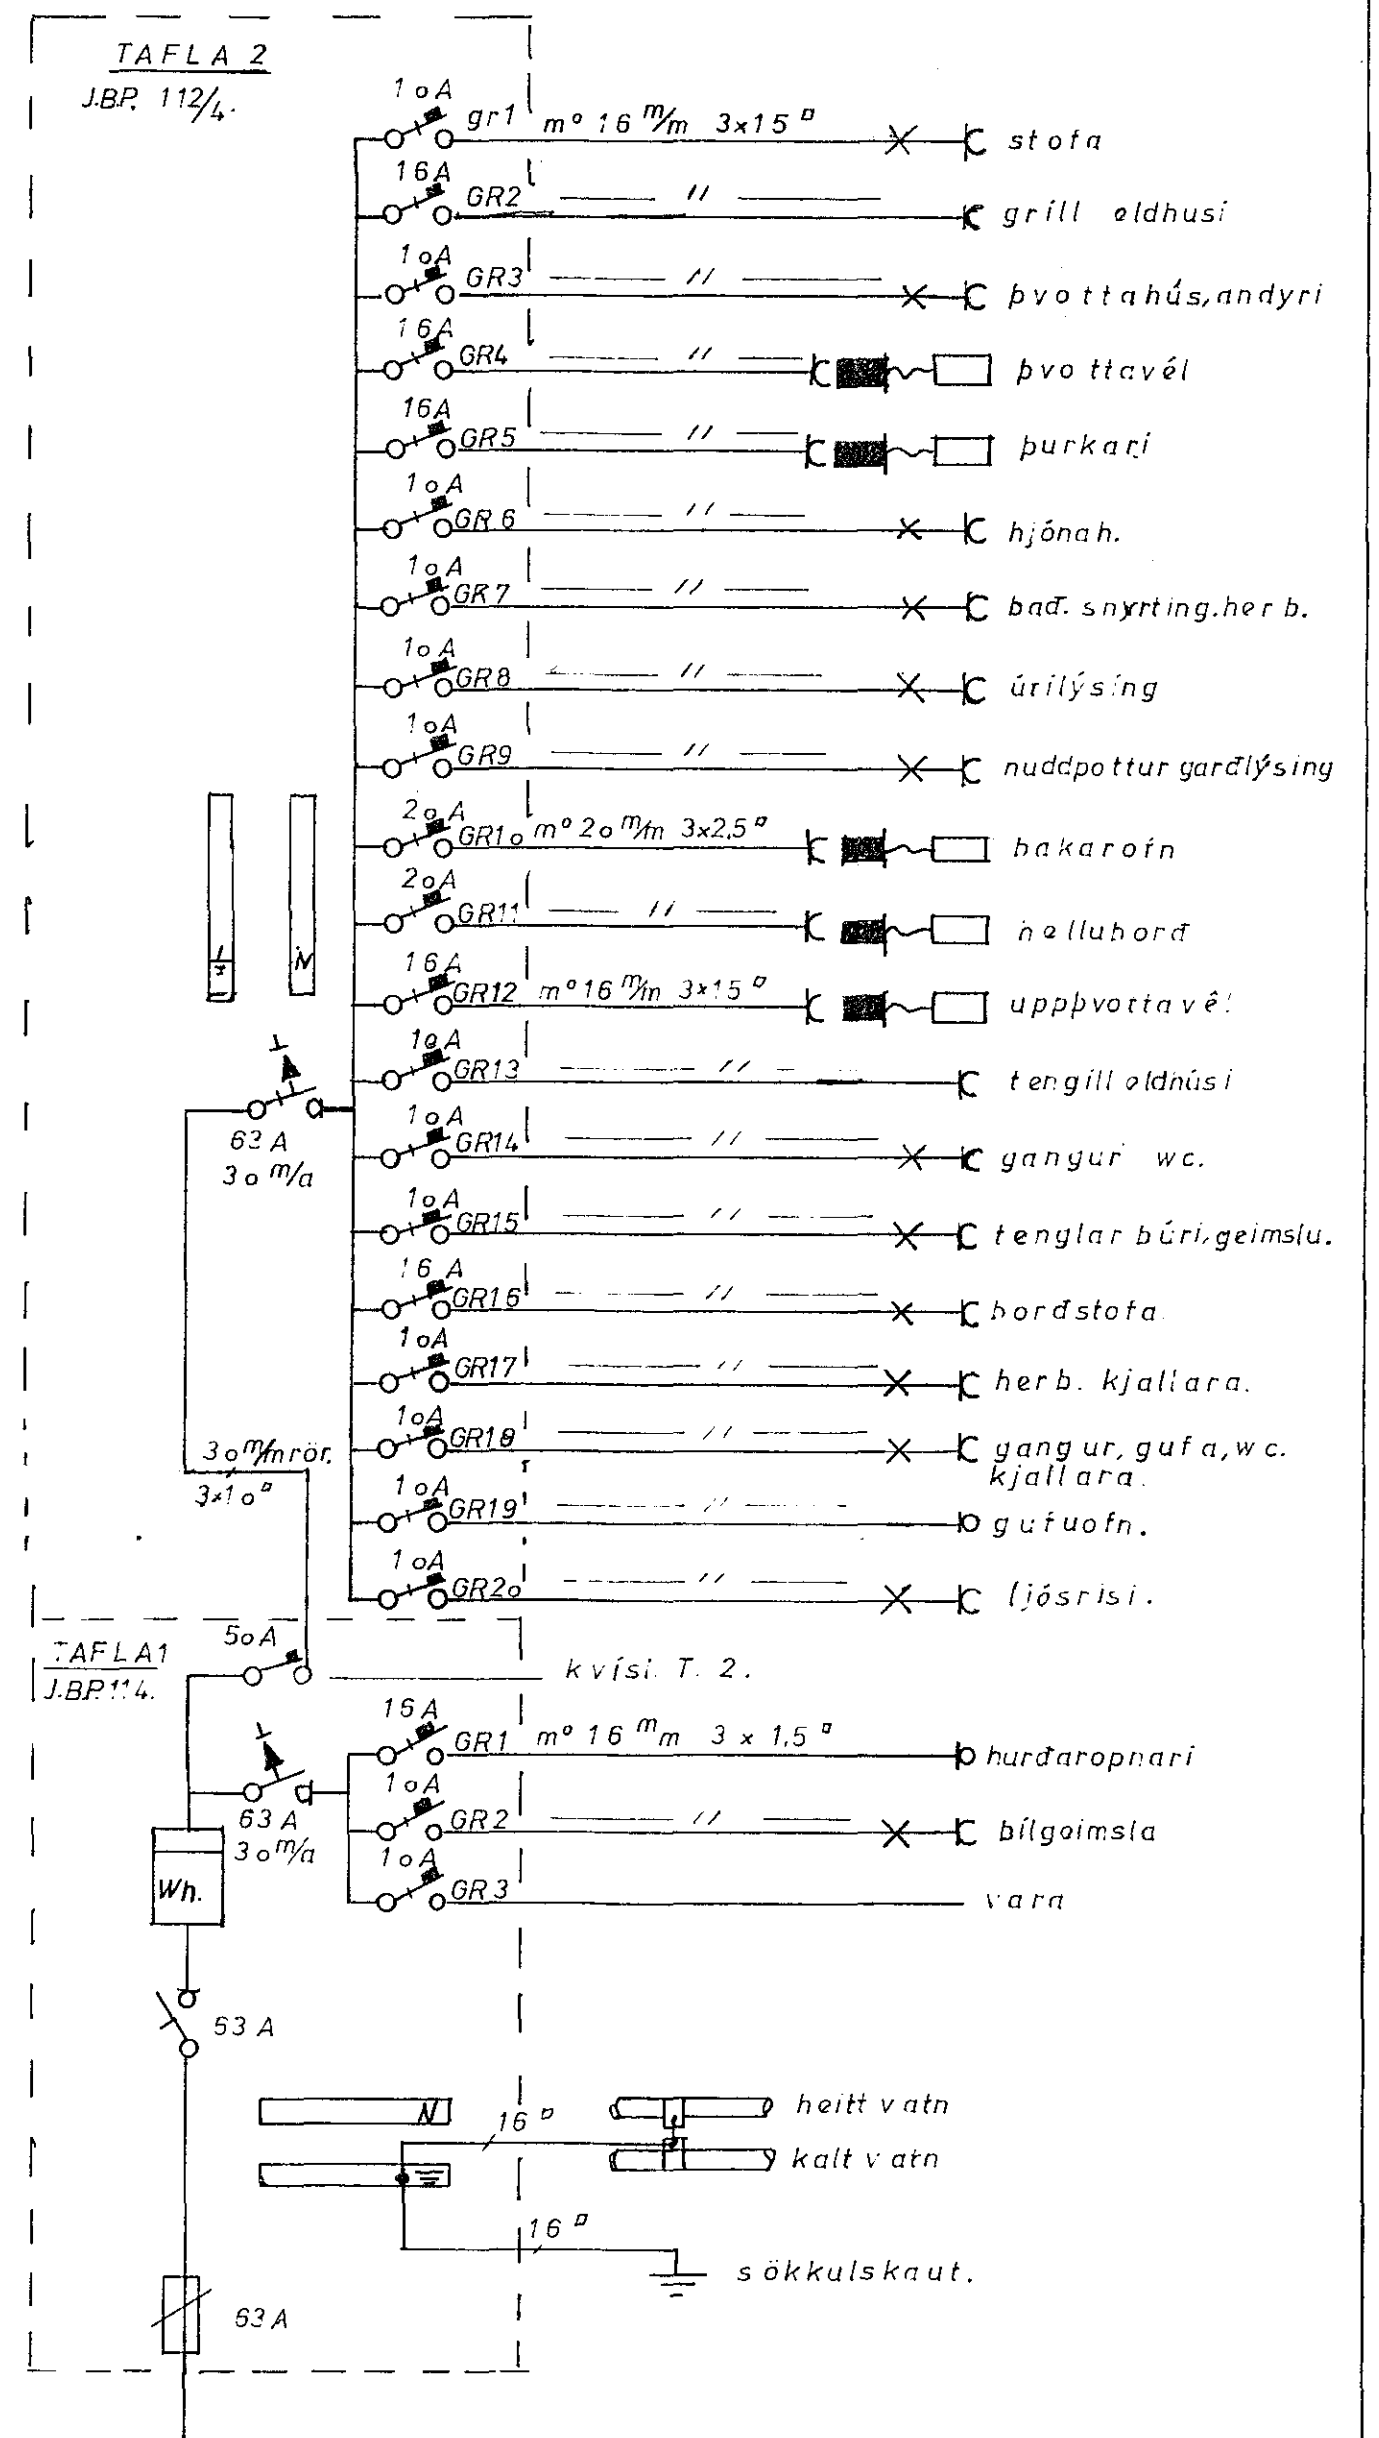

A-A skurður 1:100.

afstömynd 1:500.

EINLÍNEMYND

SÆVANGUR 50 HAFNARFÍRÐÍ.		
skurður afstömynd einlínmynd	mál	1:500 1:100
	dags.	20-12-83
rafþjónustan. nfr 7138-3784 s.73722.	blað	4 af 4
	teikn	l.a. jónsson