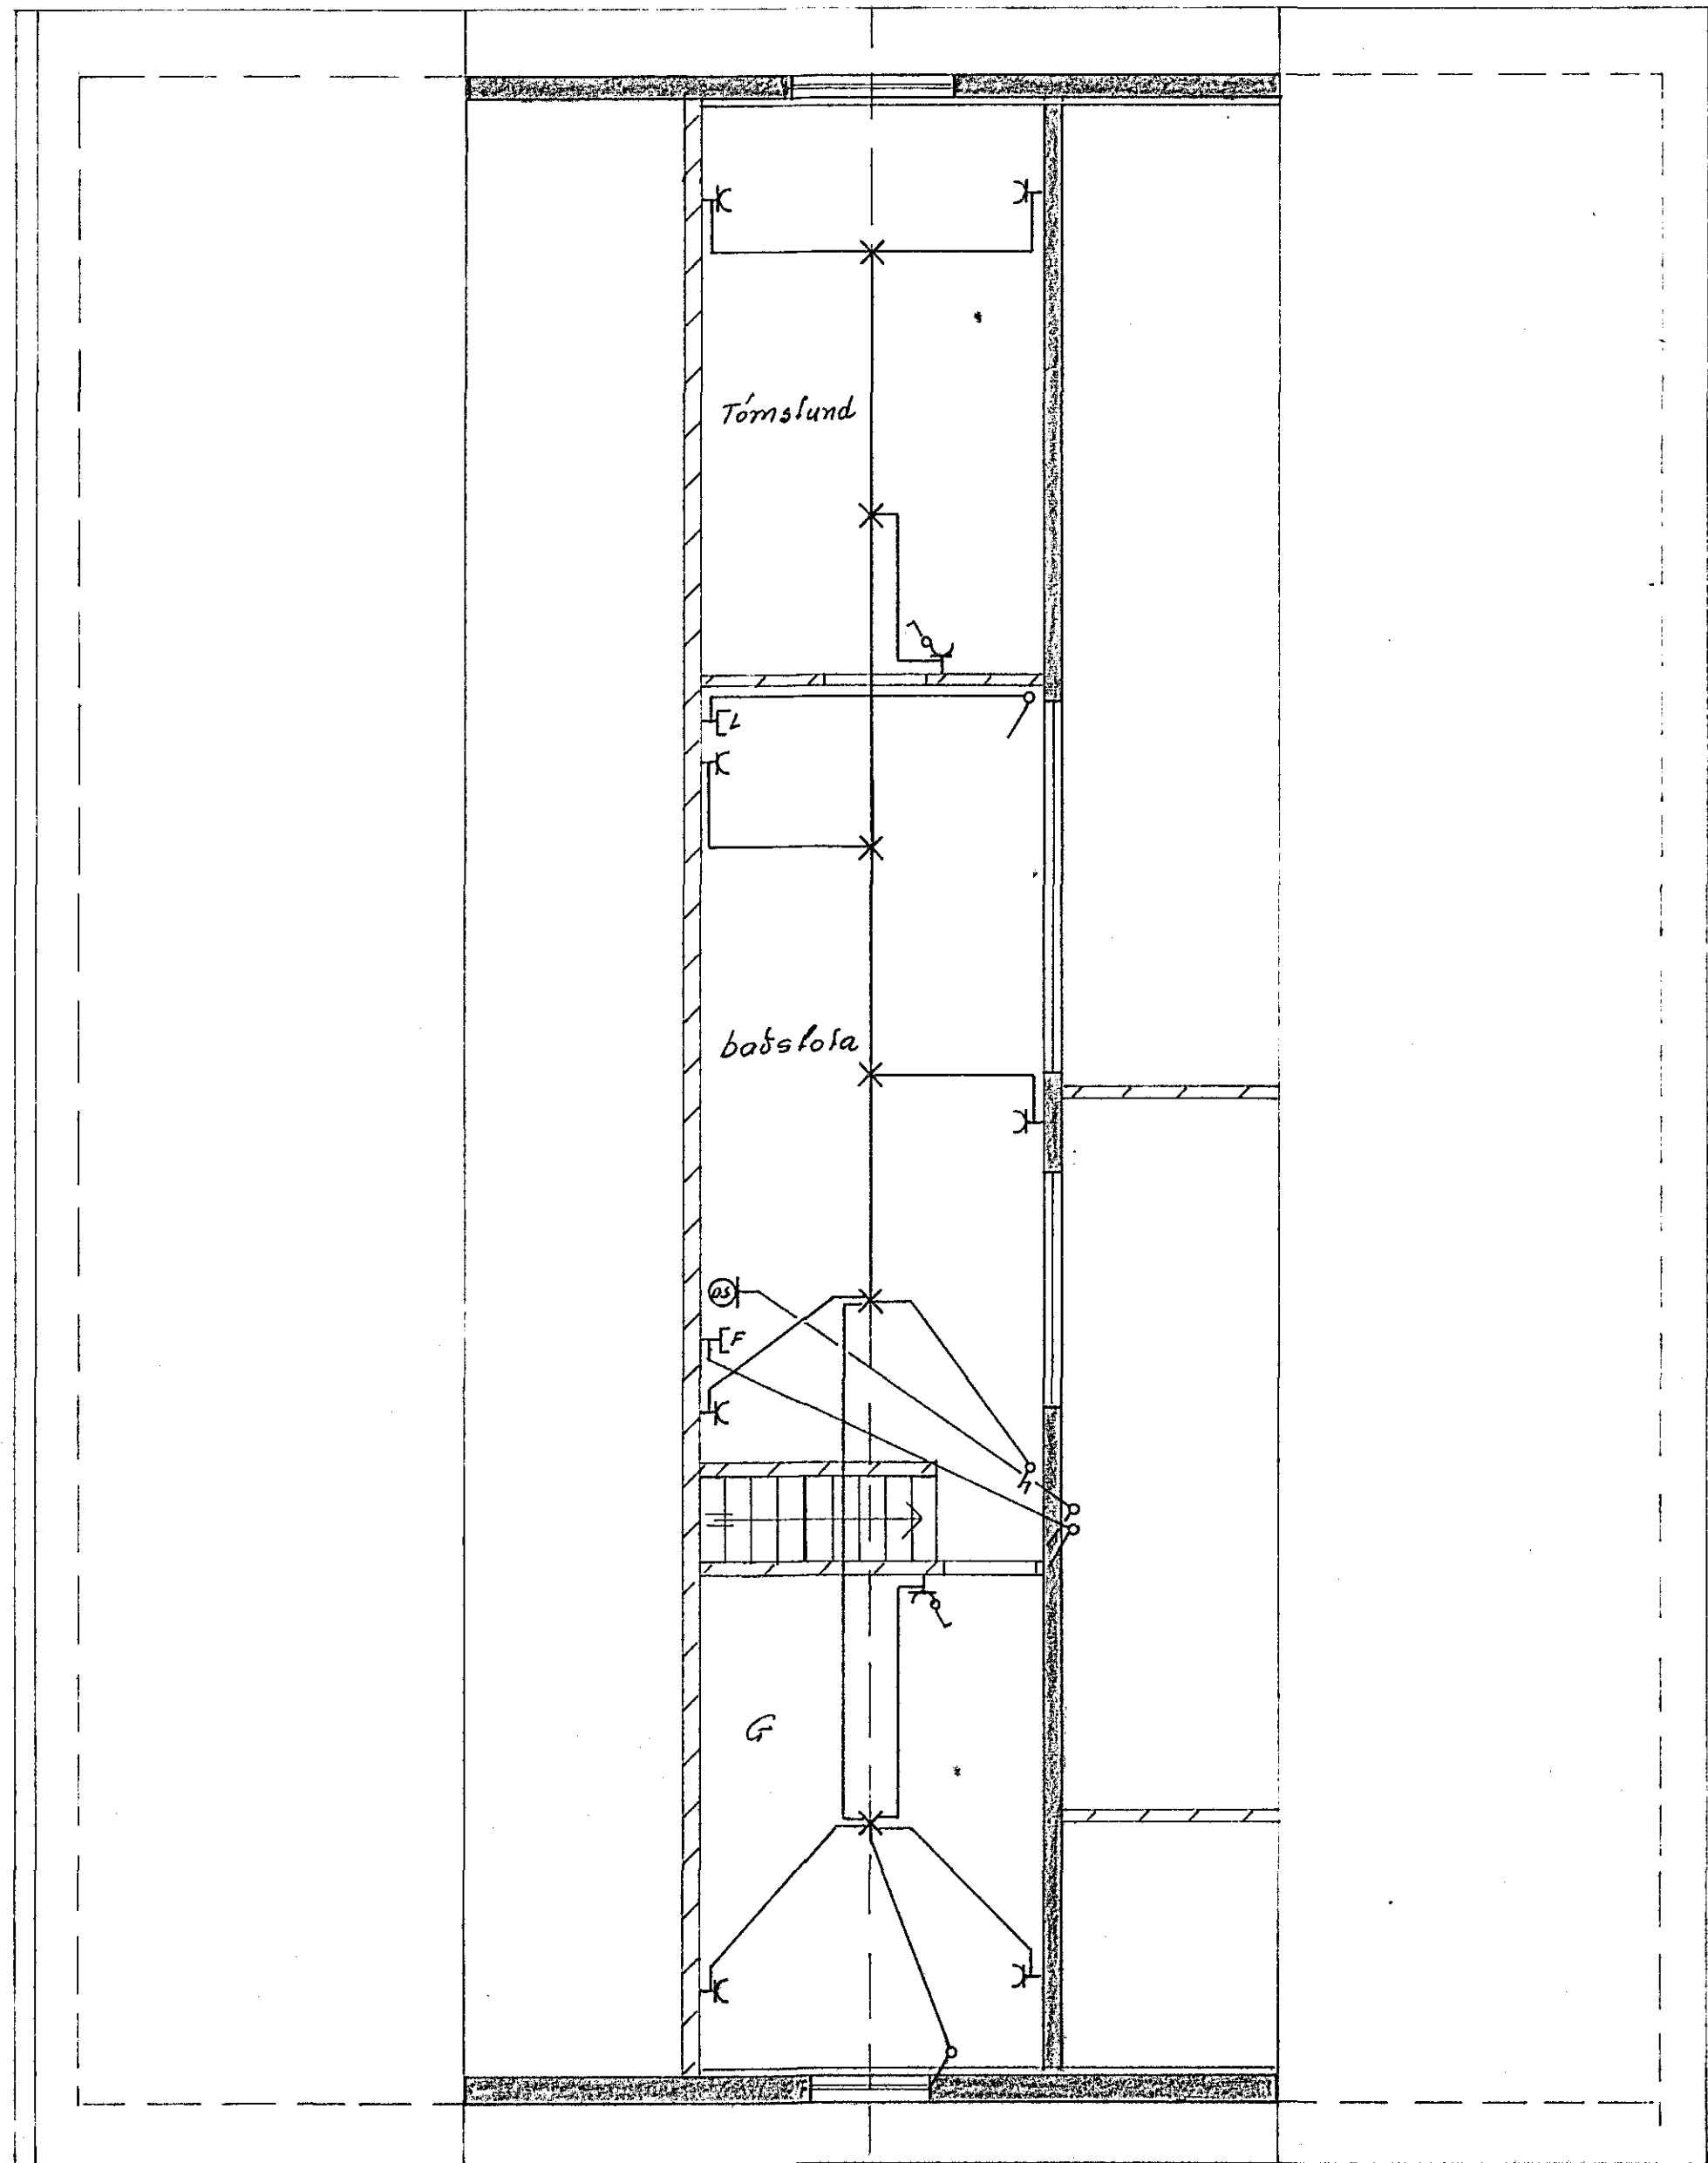

SNID M. 1:100

RIS M 1:50

AFSTADA M 1:500

NR.	BREYTING	DAGS	BR.
ÞÚFUBARÐ 16			
RAFLÖGN RIS SNID OG AFSTADA		HANNAÐ	16
		TEIKNAD	16
		DAGS	09 84
		BLAÐ	2 AF 3
		KVARDI	1:50
		VERK NR.	091