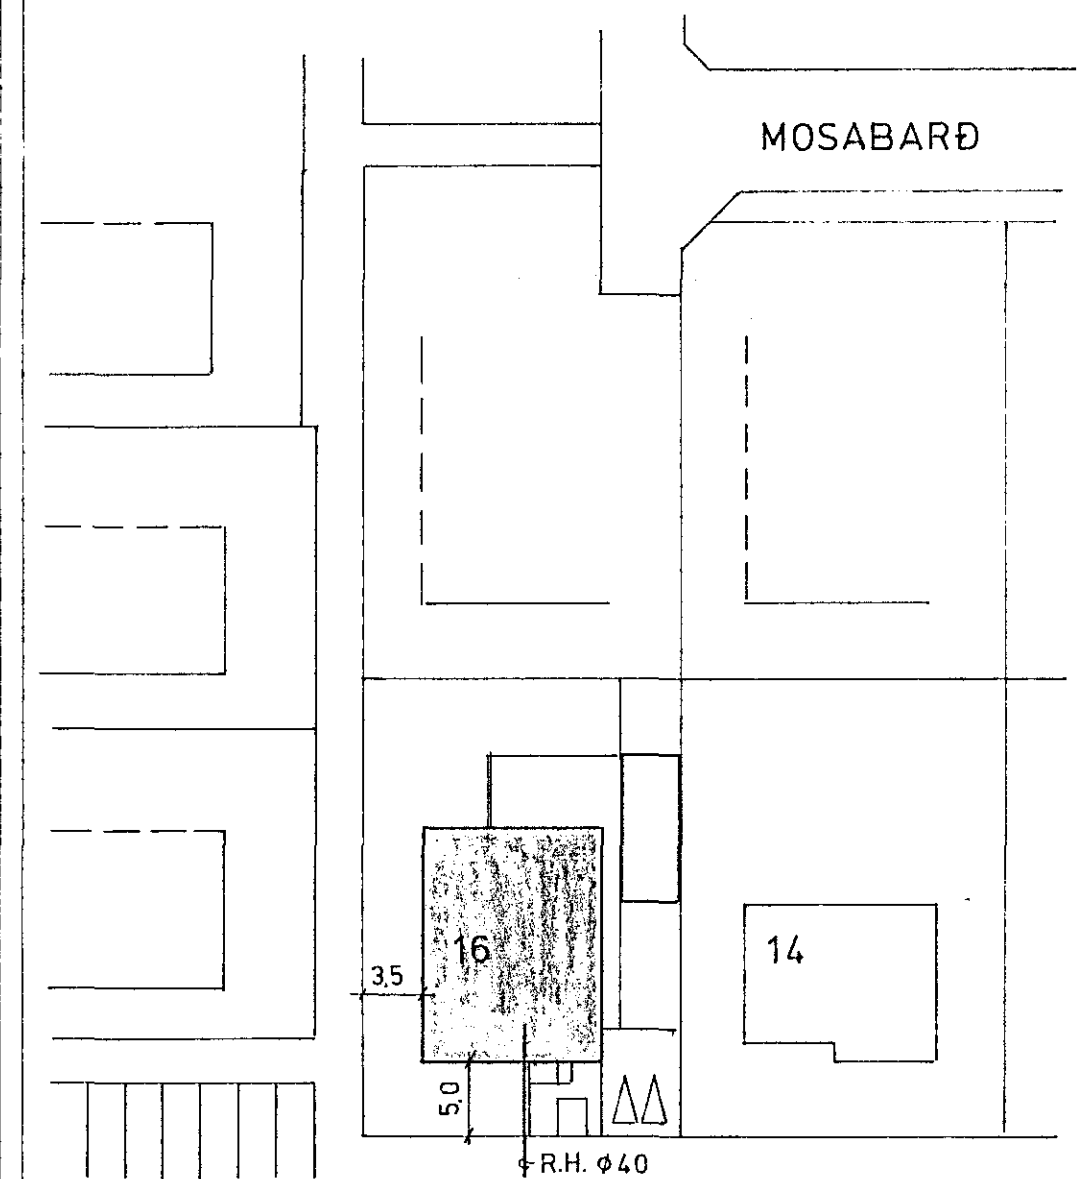

SNID M. 1:100

RIS M 1:50

AFSTADA M 1:500

NR.	BREYTING	DAGS	BR.
ÞÚFUBARÐ 16			
RAFLÖGN RIS SNID OG AFSTADA		HANNAÐ	16
		TEIKNAD	16
		DAGS	09 84
		BLAÐ	2 AF 3
		KVARDI	1:50
		VERK NR.	091