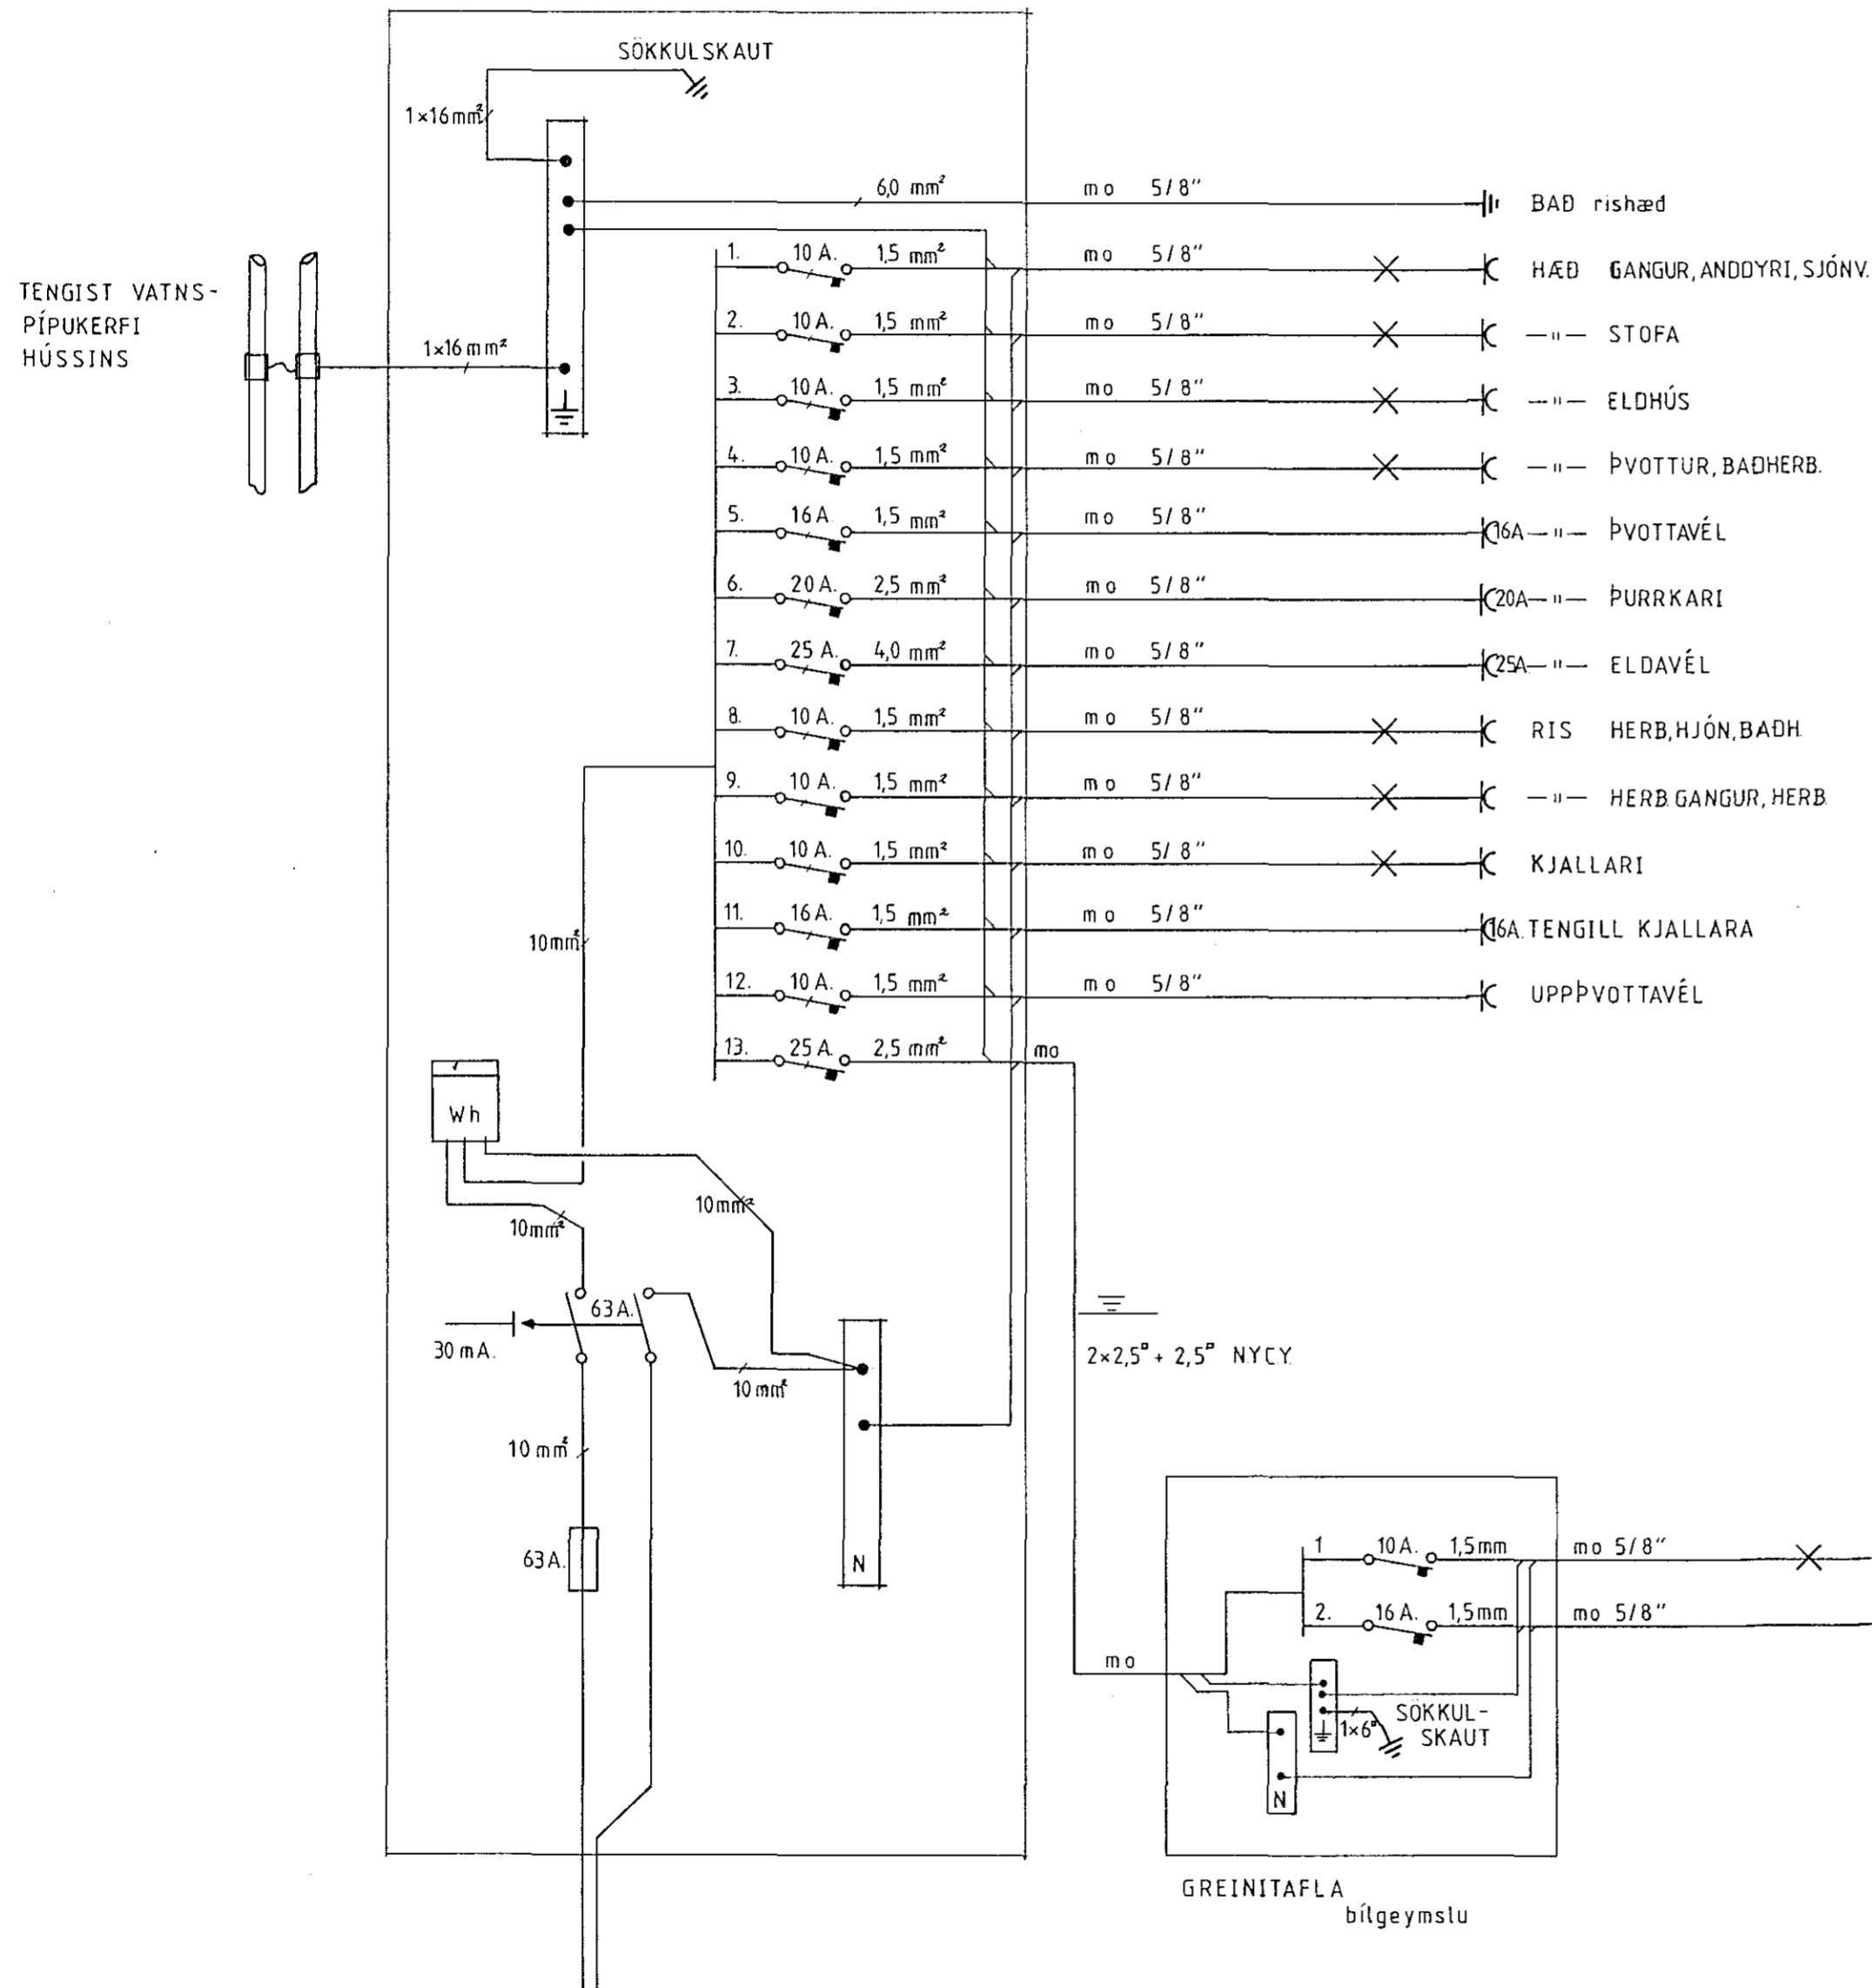

SNED 1:100

AFSTÖÐUMYND 1:500

ADALTAFLA

VALLARBARD 25-19	
HAFNARFIRÐI	
EINLÍNUMYND AF TÖFLUM	
OKTOBER 1984	Haukur Geir Guðnason haukur geir gudnason