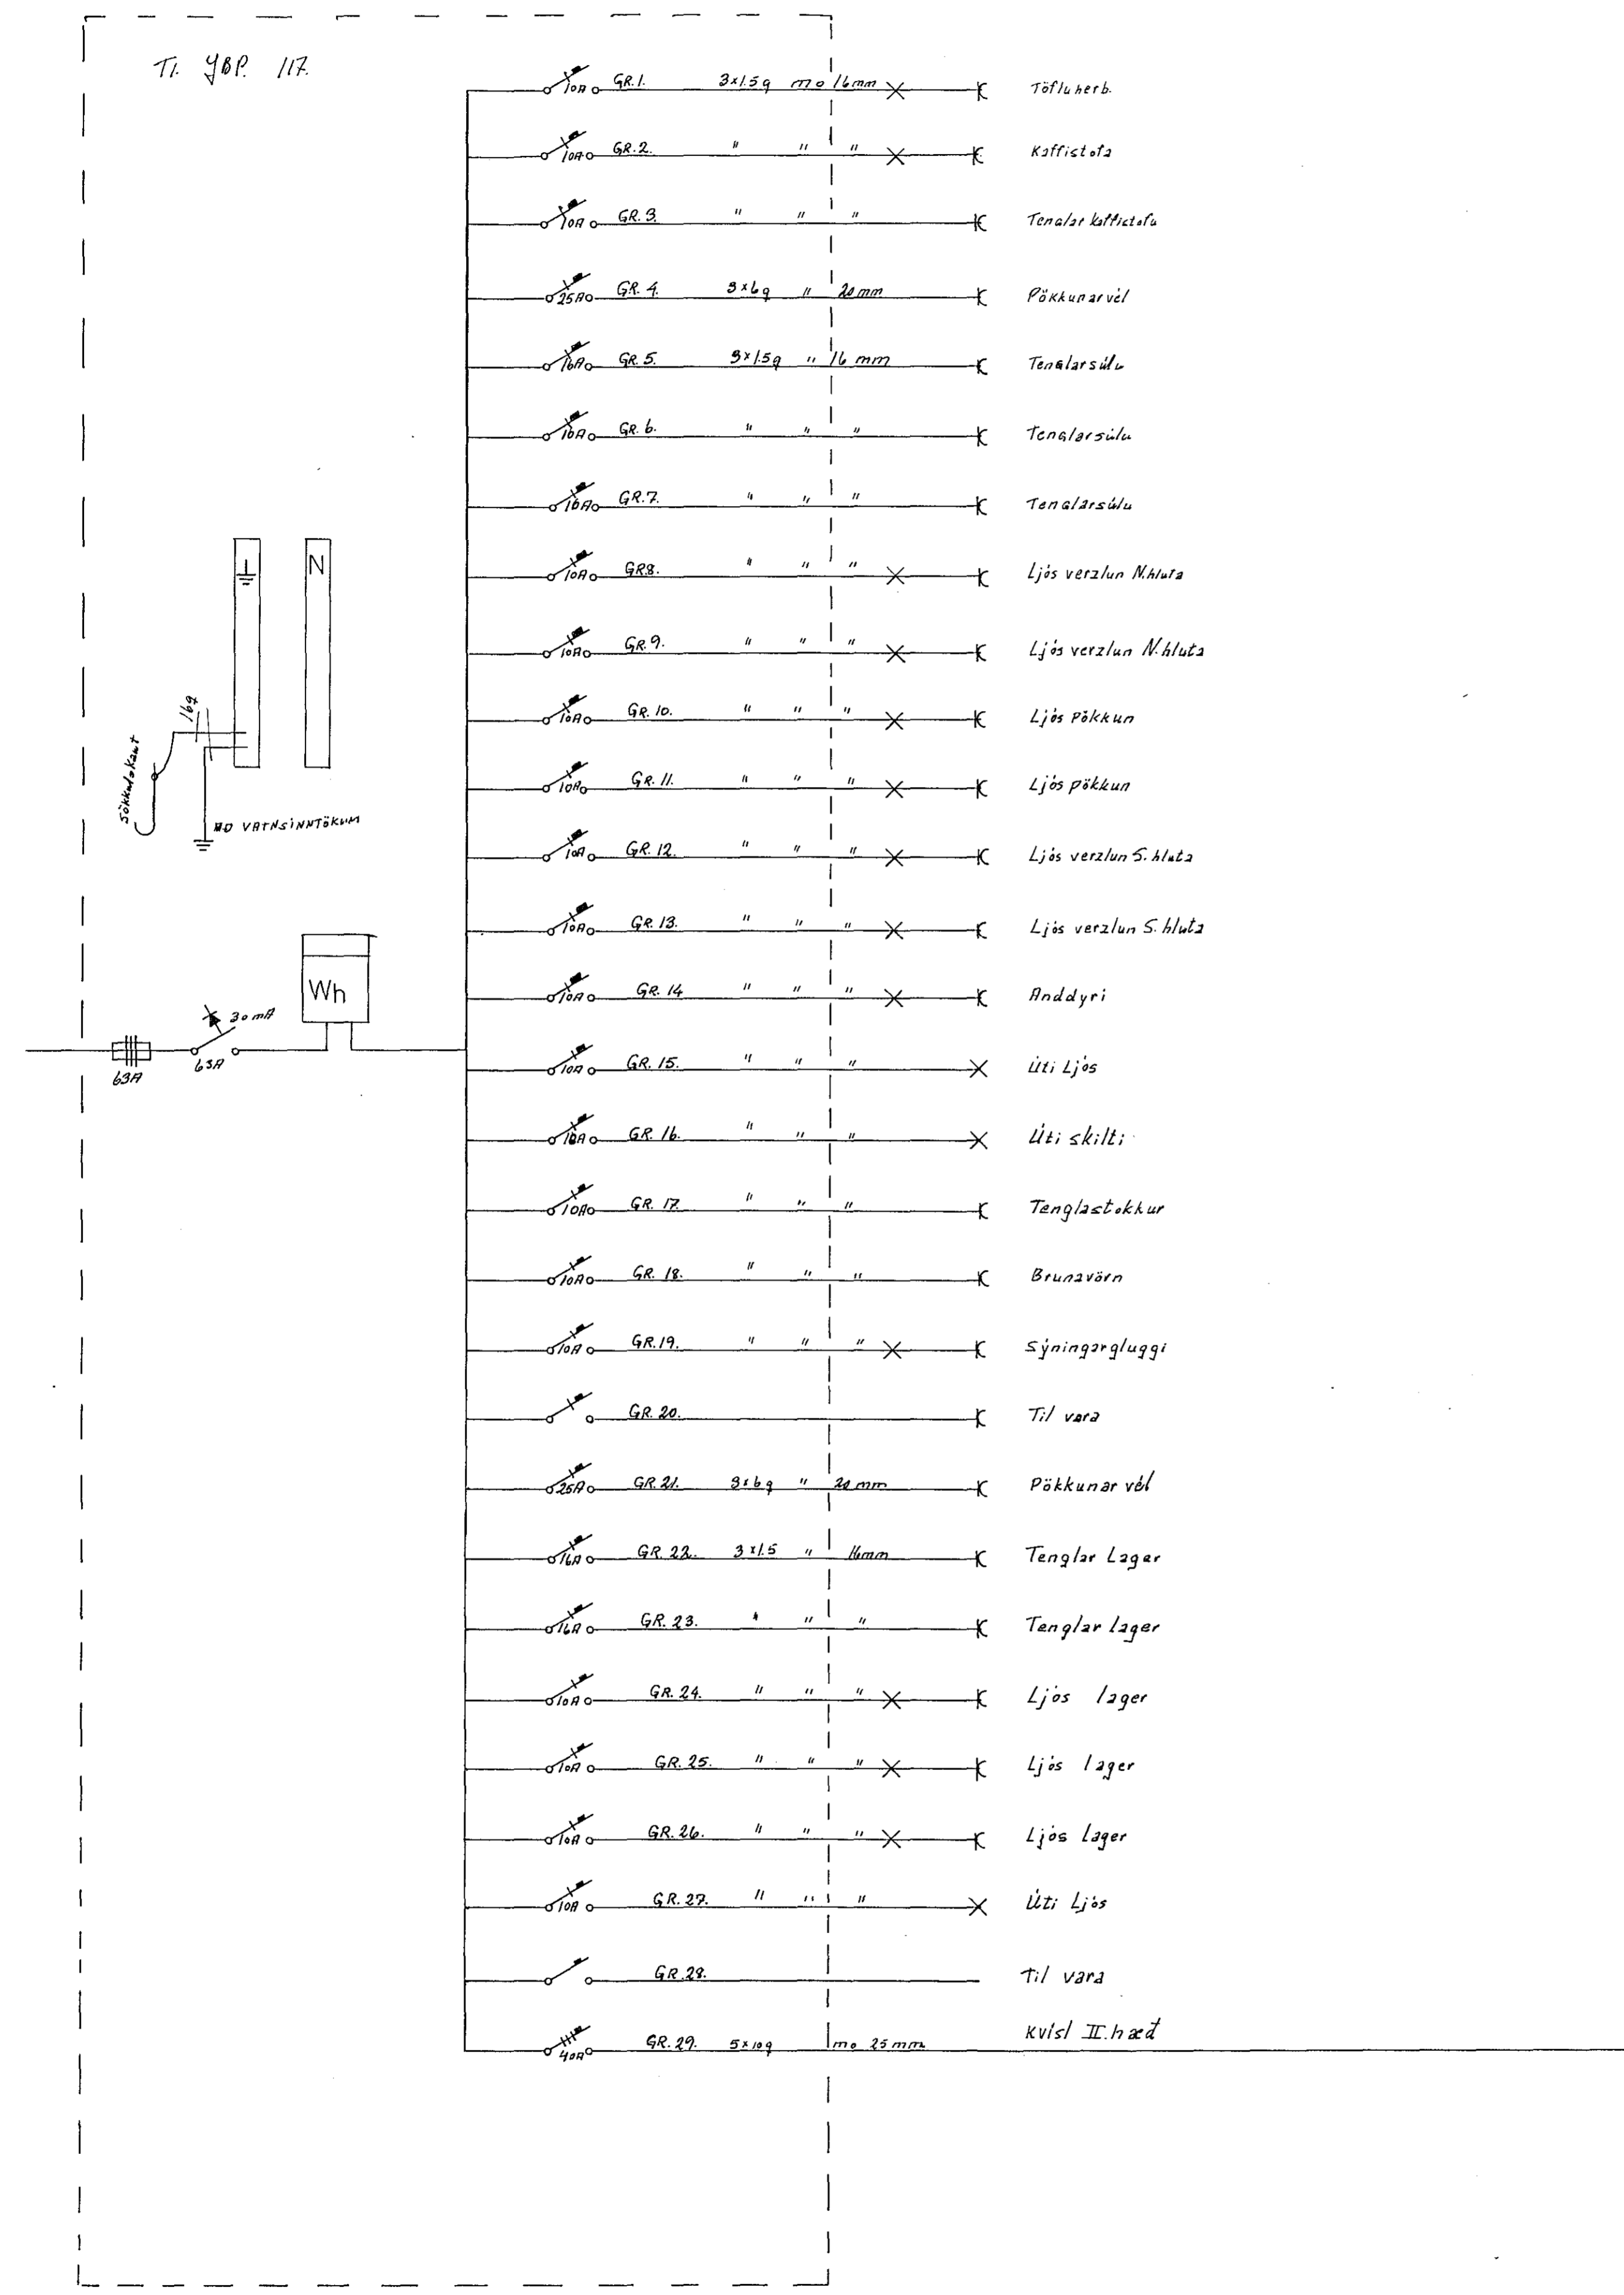

Tl. 48P. 117

- GR.1 3x1.5g 17.0 16mm Toflu herb
- GR.2 " " " Kaffistofa
- GR.3 " " " Tenalar kaffistofa
- GR.4 3x1.6g " 22mm Þökkunarvél
- GR.5 3x1.5g " 16mm Tenalar síða
- GR.6 " " " Tenalar síða
- GR.7 " " " Tenalar síða
- GR.8 " " " Ljós verzlun Náluta
- GR.9 " " " Ljós verzlun Náluta
- GR.10 " " " Ljós þökkun
- GR.11 " " " Ljós þökkun
- GR.12 " " " Ljós verzlun S. hluta
- GR.13 " " " Ljós verzlun S. hluta
- GR.14 " " " Anddyri
- GR.15 " " " Úti Ljós
- GR.16 " " " Úti skilli
- GR.17 " " " Tenglarstokkur
- GR.18 " " " Brunavörn
- GR.19 " " " Sjóningargluggi
- GR.20 " " " Til vara
- GR.21 3x1.6g " 22mm Þökkunarvél
- GR.22 3x1.5 " 16mm Tenglar Lager
- GR.23 " " " Tenglar Lager
- GR.24 " " " Ljós Lager
- GR.25 " " " Ljós Lager
- GR.26 " " " Ljós Lager
- GR.27 " " " Úti Ljós
- GR.28 " " " Til vara
- GR.29 5x1.0g 25.0 25mm kvísl II. hæð

Tl. 48P. 114

- GR.1 3x1.5 m 16mm skrifstofa
- GR.2 " " " skrifstofa
- GR.3 " " " forsljóni kaffist.
- GR.4 " " " Lenglar kaffist
- GR.5 " " " fundarherb. wa.
- GR.6 " " " teiknistofa
- GR.7 " " " tenglastokkur
- GR.8 " " " tenglastokkur
- GR.9 " " " tenglastokkur
- GR.10 " " " tenglar síða skrifstofa
- GR.11 " " " tenglar síða teiknistofa
- GR.12 " " " Tölex
- GR.13 " " " Stofa
- GR.14 " " " svöfnh. wa.
- GR.15 3x2.5 " 22mm þvottavél
- GR.16 3x1.5 " 16mm tenglar oddhúsi
- GR.17 3x6 " 22mm eldavél
- GR.18 3x2.5 " 16mm uppþvottavél
- GR.19 3x4 " 22mm þurrkari