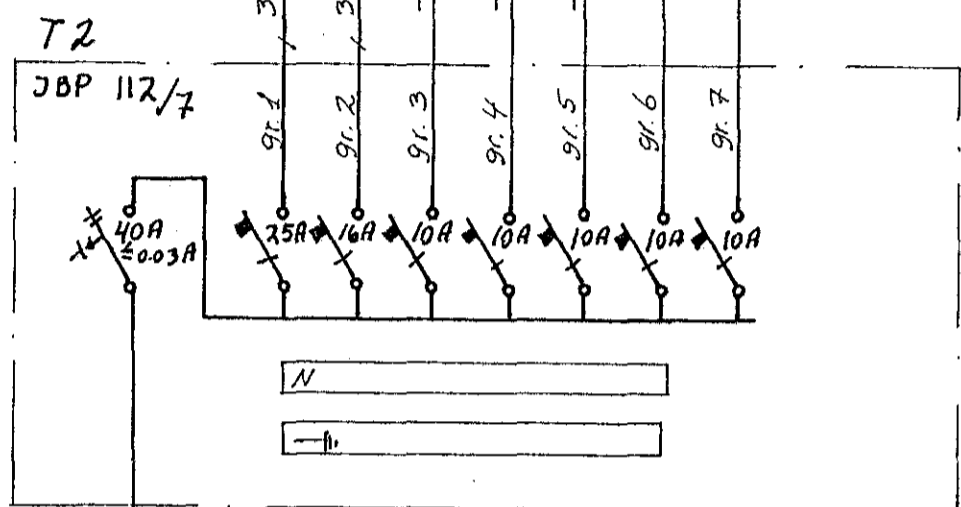

Eldavei
Uppavei
Eldhús
ARIND / STOFA
BARN / GANGUR
BAÐ / BARN, HJÓN
Fjölskipti, BARN
LEIKRými

ÞVOTTAVÉL
ÞVERKARI
BILGEYMSLA
ÞVOTTUR V.S.
GEYMSLA
GEYMSLA