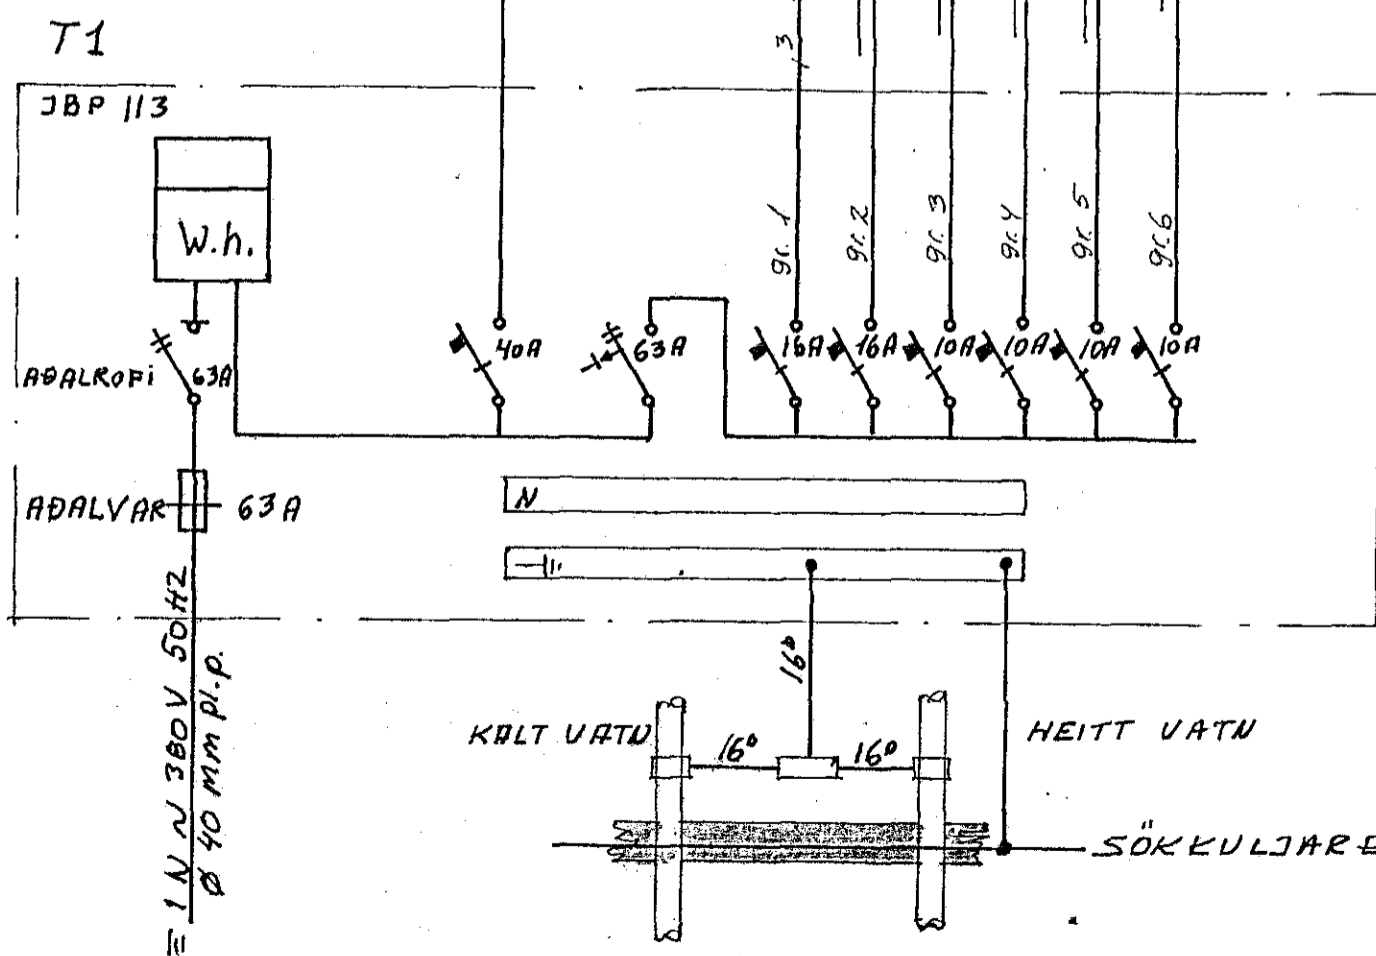

Eldavei
Uppavei
Eldhús
ARIND / STOFA
BARN / GANGUR
BAÐ / BARN, HJÓN
Fjölskipti, BARN
LEIKRými

ÞVOTTAVÉL
ÞVERKARI
BILGEYMSLA
ÞVOTTUR V.S.
GEYMSLA
GEYMSLA

AFSTÖÐUMYND M 1:500

Húsvéita nr. 3134 Teikning nr. 2396
Samþykkt þ. 11.9.1985
f.h. RAFVEITU HAFNARFIJARDAR
Rafveitur
Eltriltsmaður rallagna

Samþykkt 11.9.1985
Rafveitu Hafnarfiardar
Hönduð Heiðbergsson

SNIÐ A-A Í INNTAK M. 1:100

SKÝRINGAR:
LAGNIR ERU HULDAR 5/8" PÍPULAGNIR OG
TAUGAR 3x1.5" NYM
HÆÐ ROFA SÉ 105 SM.
HÆÐ TENGLA SÉ 20 SM.
F=5ÍMI L=LOFTNET D.S. DYRASÍMI
MALSTRAUMUR ROFA SÉ 10A
OG TENGLA 16A
} NEMA ANNAKS
SE GETIÐ

2396

		HRAUNBRÚN 5D	
		HAFNARFIJRÐI	
BR.	DAGS.	BREYTING	
AFSTAÐA SNIÐ SKÝRINGAR		HANNAÐ	T.S.
EINLÍNUMYNDIR		TEIGNAÐ	T.S.
TRAUJTI SVEINBJÖRNSSON		YFIRFARIÐ	NR.
		KVÆÐI 1:100 1:500	
		DAGS. MAÍ 1985	
		BL. 1	AR. 3