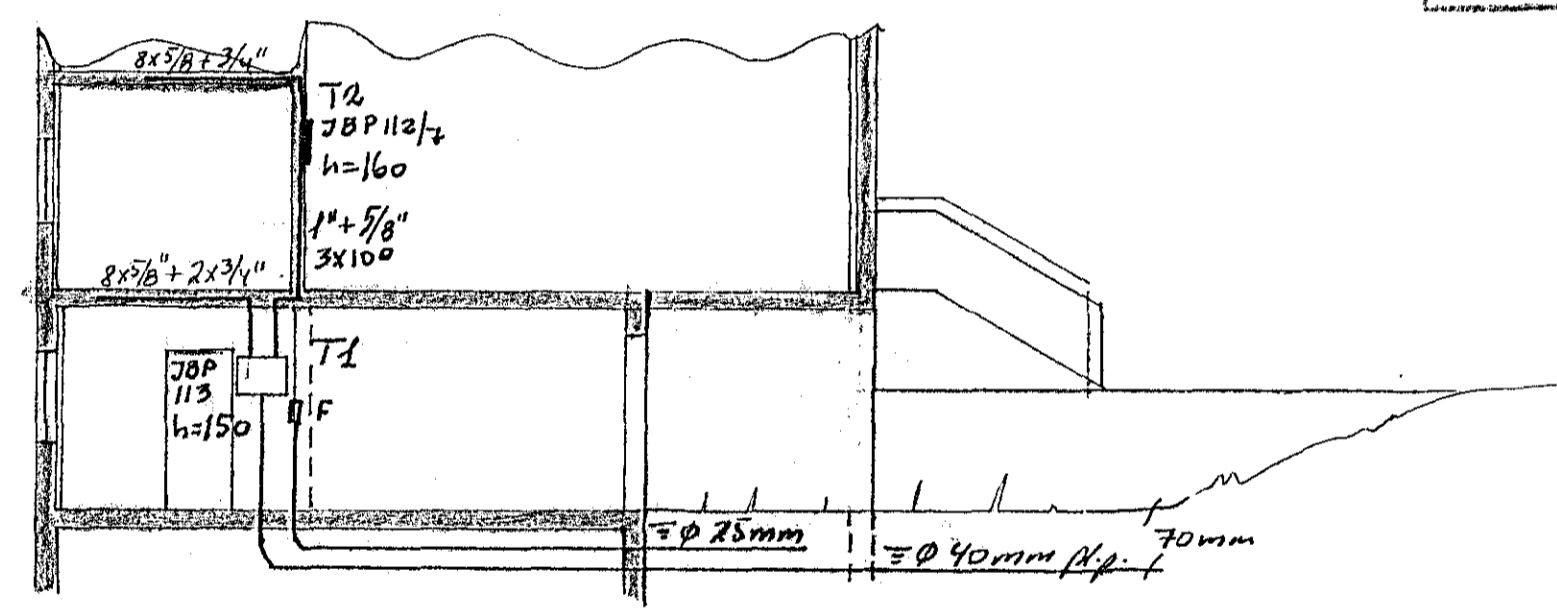

Samþykkt 11.9.1985
 Rafveitu Hafnarfiardar
 Hönduð Heiðbergsson

SNIÐ A-A Í INNTAK M. 1:100

SKÝRINGAR:
 LAGNIR ERU HULDAR 5/8" PÍPULAGNIR OG
 TAUGAR 3x1.5" NYM
 HÆÐ ROFA SÉ 105 SM.
 HÆÐ TENGLA SÉ 20 SM.
 F=5ÍMI L=LOFTNET D.S. DYRASÍMI
 MALSTRAUMUR ROFA SÉ 10A
 OG TENGLA 16A
 } NEMA ANNAKS
 SE GETIÐ