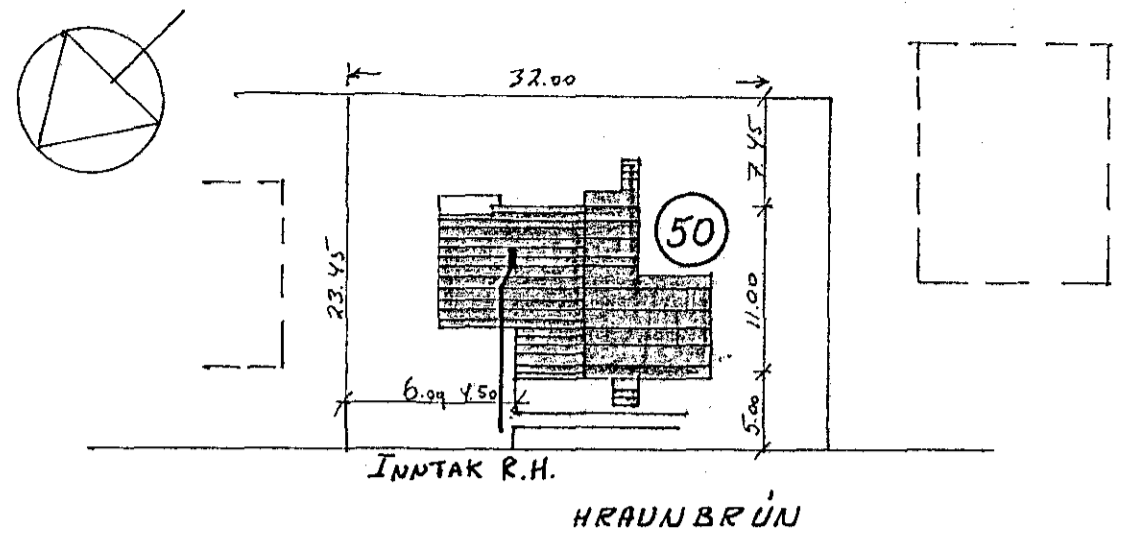

Eldavei
Uppavei
Eldhús
ARIND / STOFA
BARN / GANGUR
BAÐ / BARN, HJÓN
Fjölskipti, BARN
LEIKRými

ÞVOTTAVÉL
ÞVERKARI
BILGEYMSLA
ÞVOTTUR V.S.
GEYMSLA
GEYMSLA

AFSTÖÐUMYND M 1:500

Húsvéita nr. 3134 Teikning nr. 2396
Samþykkt þ. 11.9.1985
f.h. RAFVEITU HAFNARFIJARDAR
Rafveitur
Eltriltsmaður rallagna

Samþykkt 11.9.1985
Rafveitu Hafnarfiardar
Hönduð Heiðbergsson

SNIÐ A-A Í INNTAK M. 1:100

SKÝRINGAR:
LAGNIR ERU HULDAR 5/8" PÍPULAGNIR OG
TAUGAR 3x1.5" NYM
HÆÐ ROFA SÉ 105 SM.
HÆÐ TENGLA SÉ 20 SM.
F=5ÍMI L=LOFTNET D.S. DYRASÍMI
MALSTRAUMUR ROFA SÉ 10A
OG TENGLA 16A
} NEMA ANNAKS
SE GETIÐ

2396

		HRAUNBRÚN 5D	
		HAFNARFIJRÐI	
BR.	DAGS.	BREYTING	
AFSTAÐA SNIÐ SKÝRINGAR		HANNAÐ	T.S.
EINLÍNUMYNDIR		TEIGNAÐ	T.S.
TRAUJTI SVEINBJÖRNSSON		YFIRFARIÐ	NR.
		KVÆÐI 1:100 1:500	
		DAGS. MAÍ 1985	
		BL. 1	AR. 3