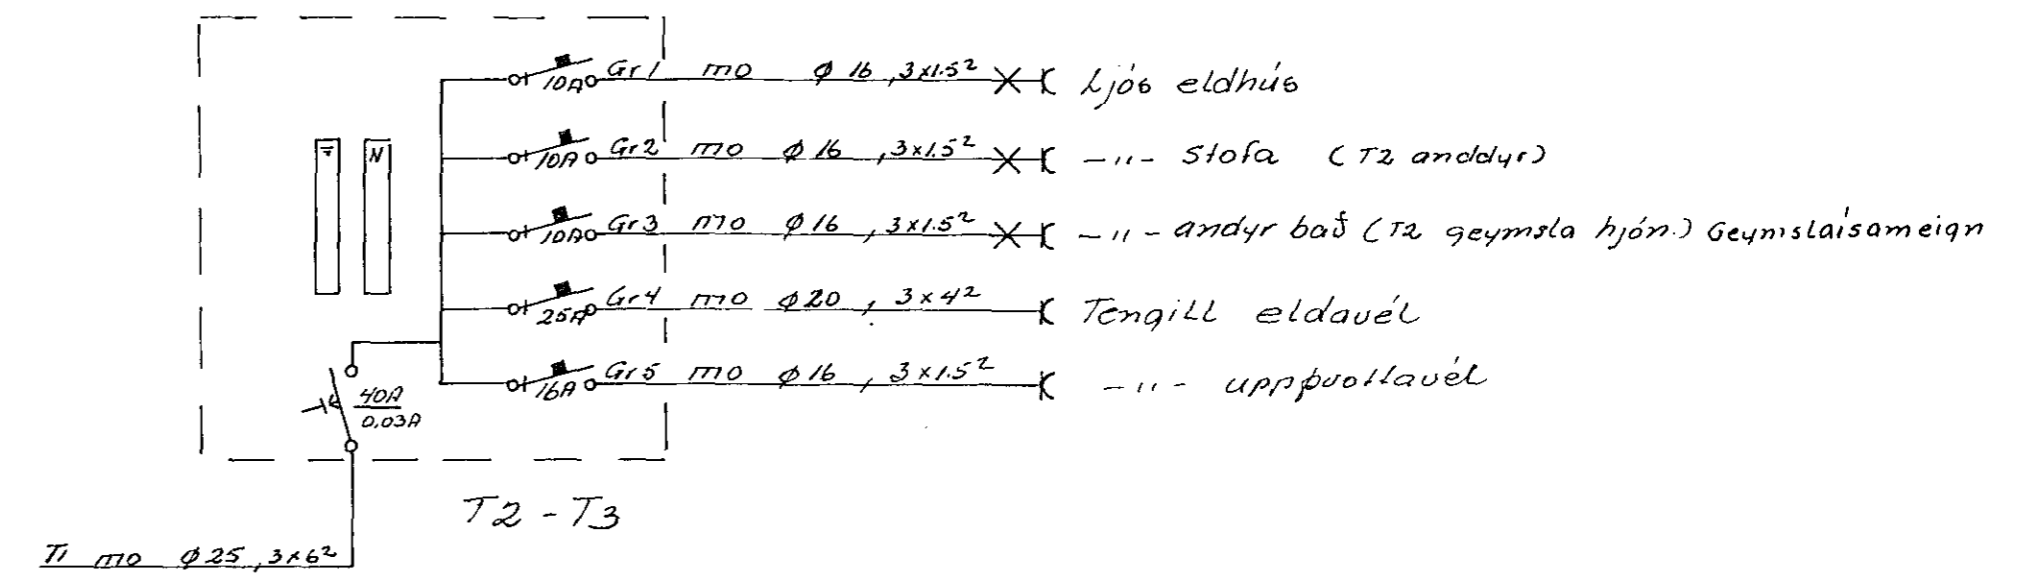

- Gr1 ljós stigaqangi
- Gr2 Tenglar stigaqangi
- Gr3 ljós geymslugangar, sorp hjólag
- Gr4 -II- þvottahús I hæð útlípsing
- Gr5 Tengill þvottavél
- Gr6 -II- þurrkari
- Gr7 Dyrastími
- Gr8 Loftnet

NR.	BREYTING	DAGS	BR.
HVAMMABRAUT 14			
EINLÍNUMYND		HANNAD	76
		TEIKNAD	76
		DAGS	07 83
		BLAD	7 AF 8
		KYRDI	
		VERK NR.	044