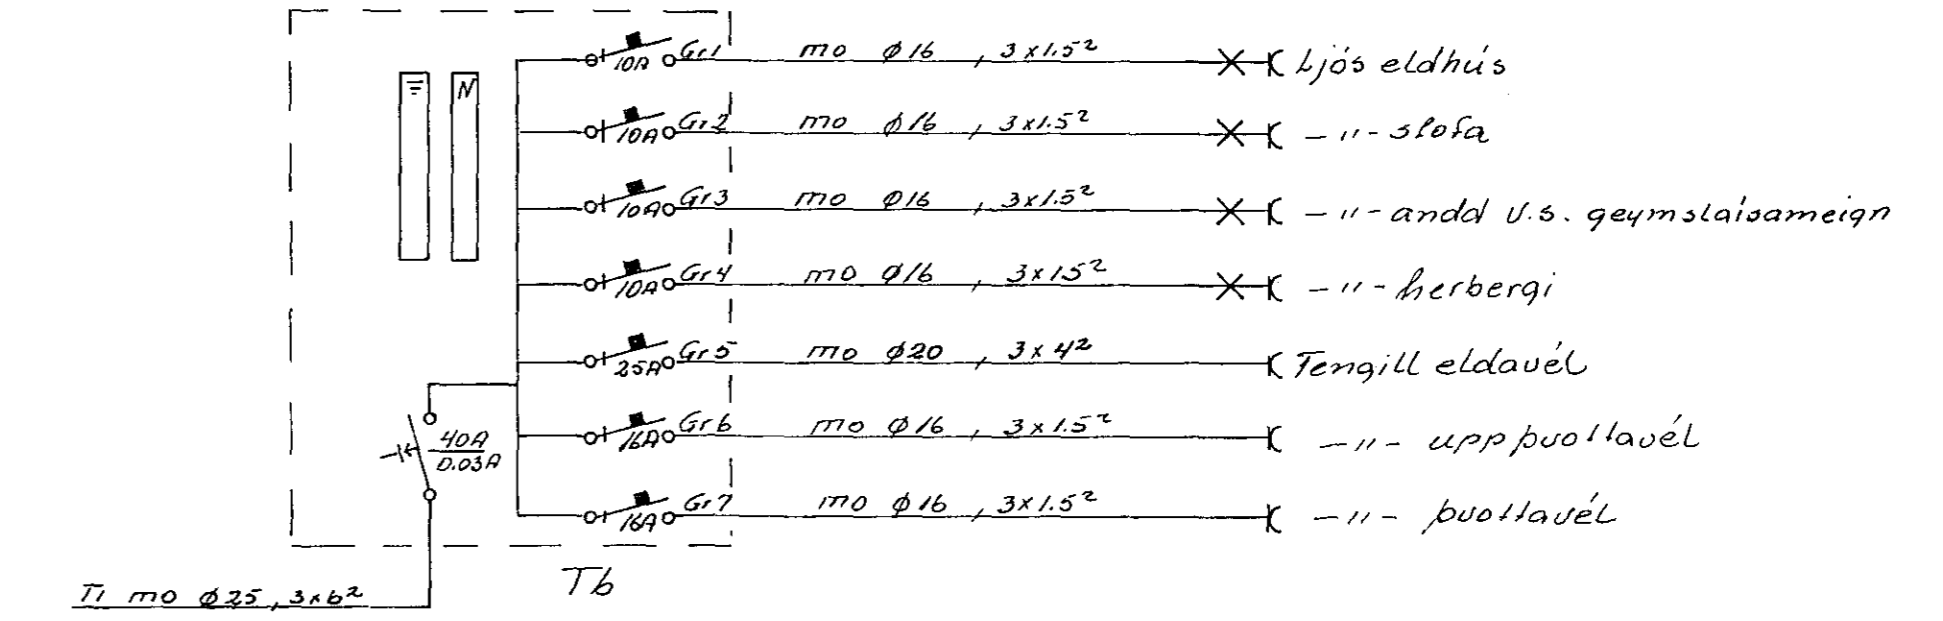

- Gr1 ljós stigaqangi
- Gr2 Tenglar stigaqangi
- Gr3 ljós geymslugangar, sorp hjólag
- Gr4 -II- þvottahús I hæð útlípsing
- Gr5 Tengill þvottavél
- Gr6 -II- þurrkari
- Gr7 Dyrastími
- Gr8 Loftnet

NR.	BREYTING	DAGS	BR.
HVAMMABRAUT 14			
EINLÍNUMYND		HANNAD	76
		TEIKNAD	76
		DAGS	07 83
		BLAD	7 AF 8
		KYRDI	
		VERK NR.	044