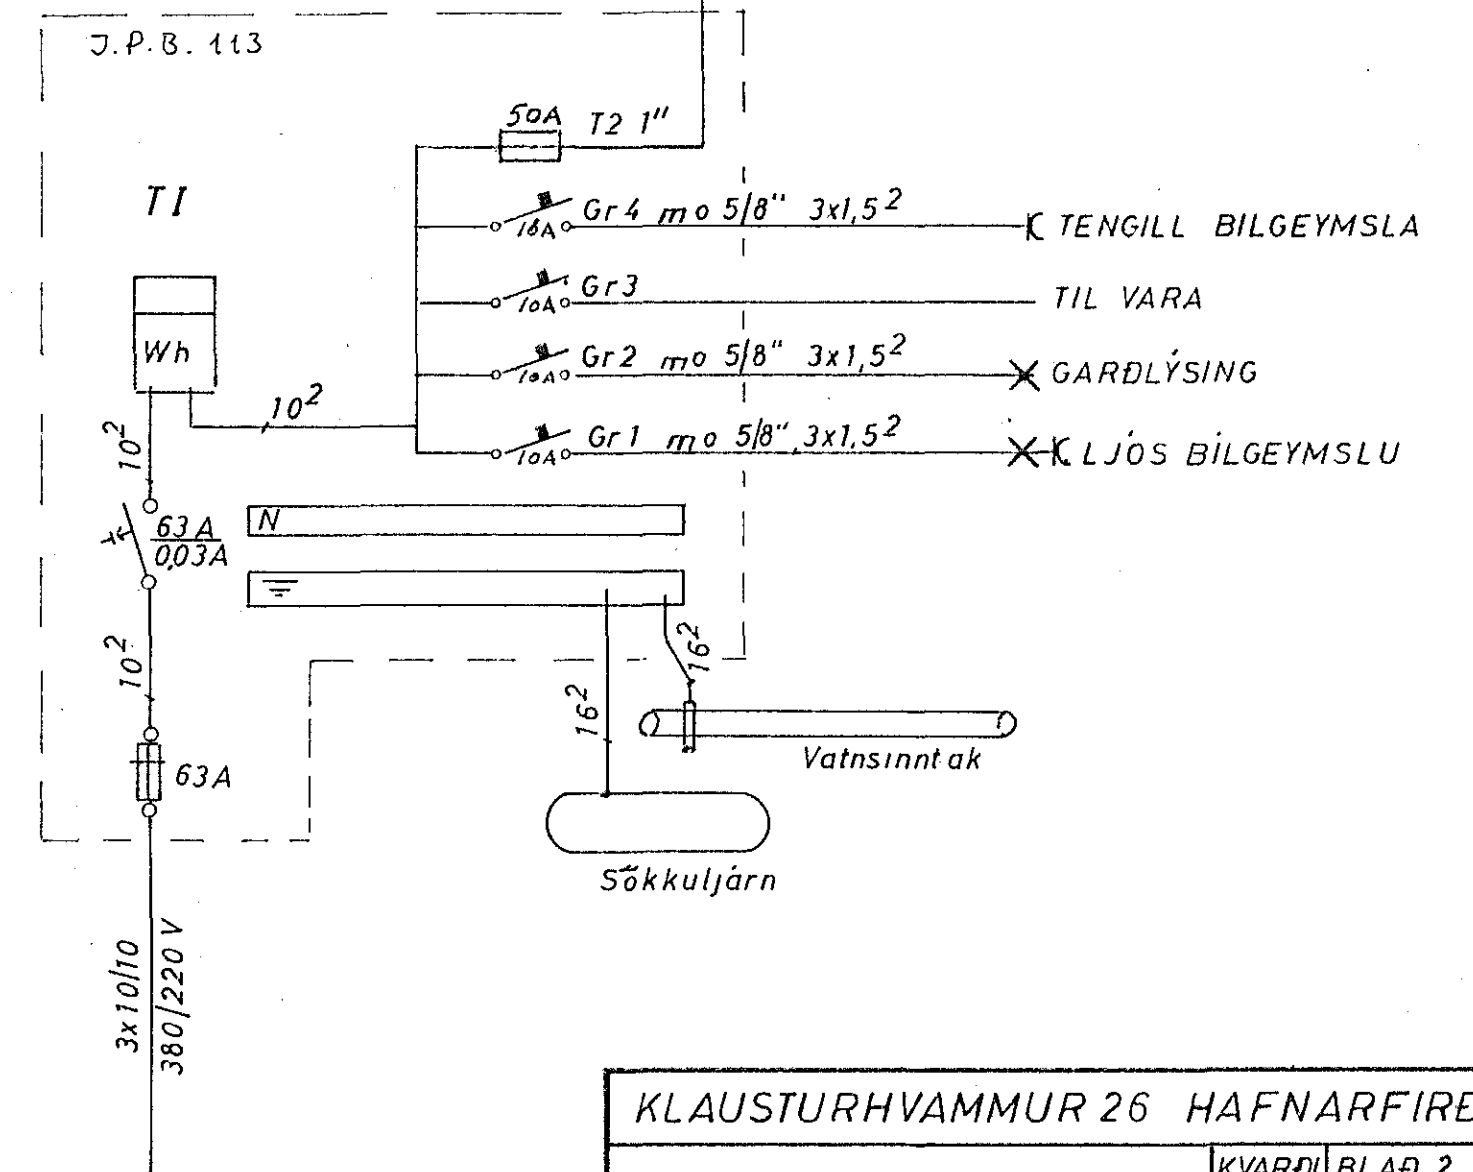

MK V. 1:100

KLAUSTURHVAMMUR 26 HAFNARFIRÐI		
RAFLÖGN	KVARDI	BLAÐ 2 AF 2
GRUNNMYND EFRI HÆÐ 1:50	1:50	DAGS JÚNI 80
EINLIÐNUMYND	1:100	VERK
ÞVERSNIÐ 1:100	8002	TEIKNAD F.G.H.
		BREYTING
JON G.HERMANSSON F.T.I. s. 91 54160		