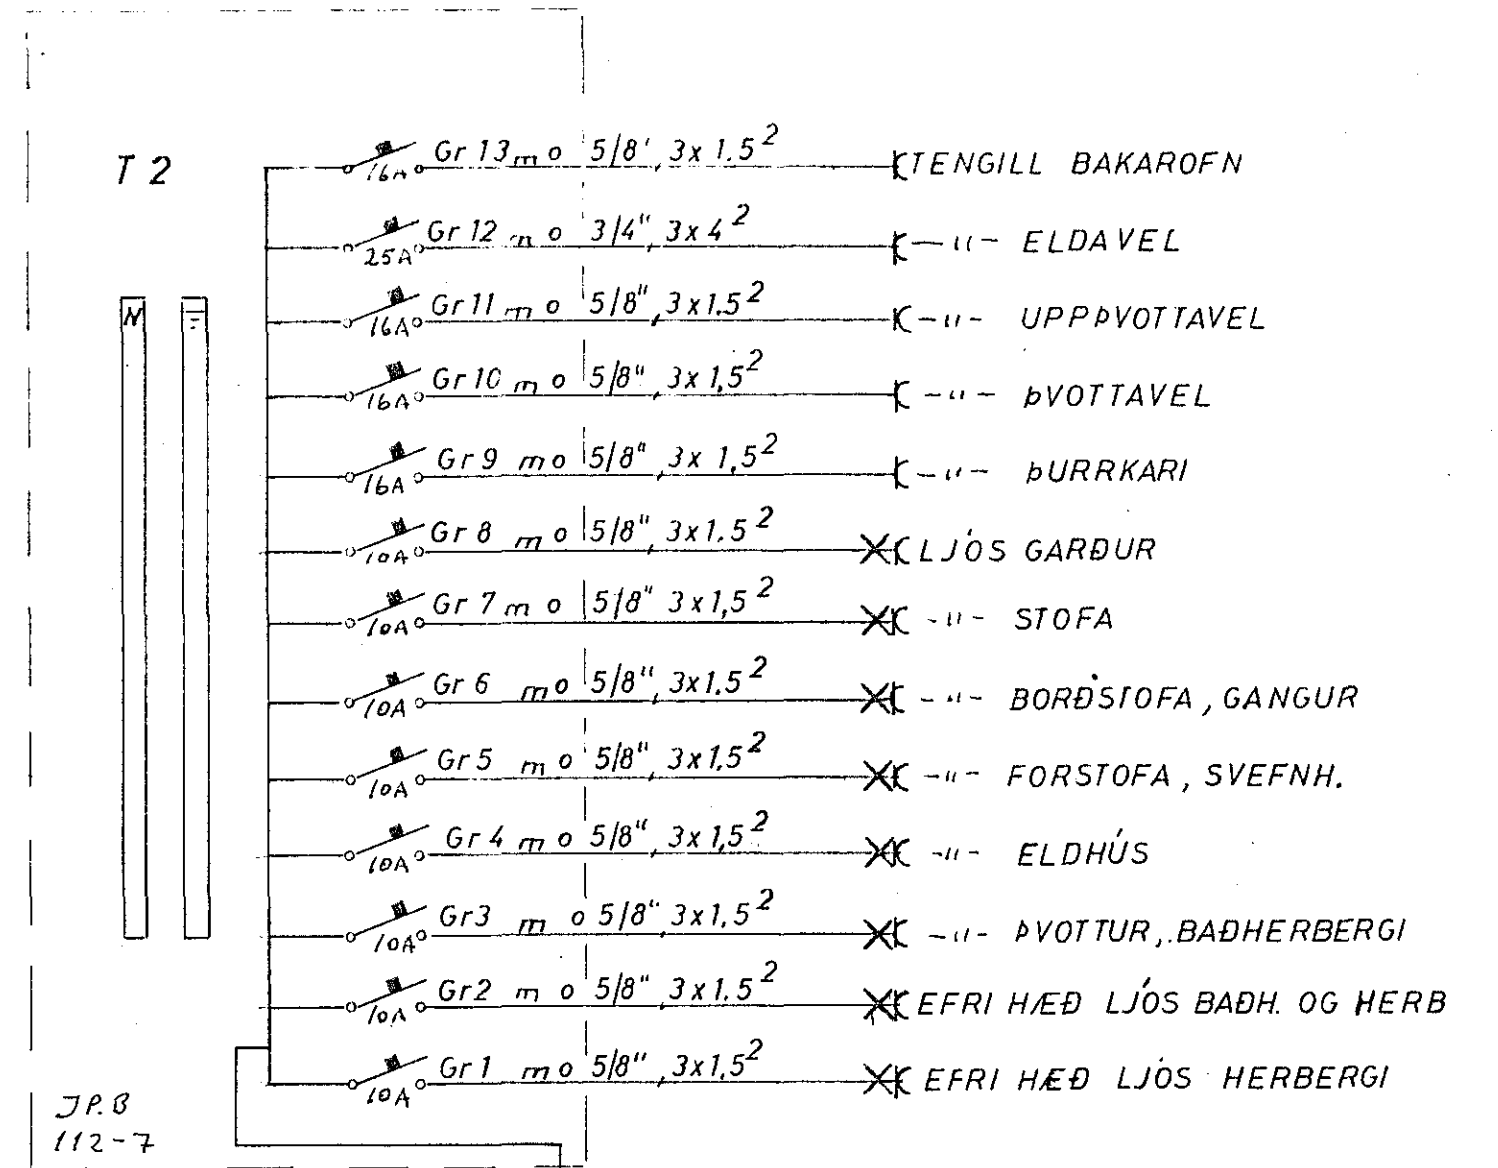

MK V. 1:100

KLAUSTURHVAMMUR 26 HAFNARFIRÐI		
RAFLÖGN	KVARDI	BLAÐ 2 AF 2
GRUNNMYND EFRI HÆÐ 1:50	1:50	DAGS JÚNI 80
EINLIÐNUMYND	1:100	VERK
ÞVERSNIÐ 1:100	8002	TEIKNAD F.G.H.
		BREYTING
JON G.HERMANSSON F.T.I. s. 91 54160		