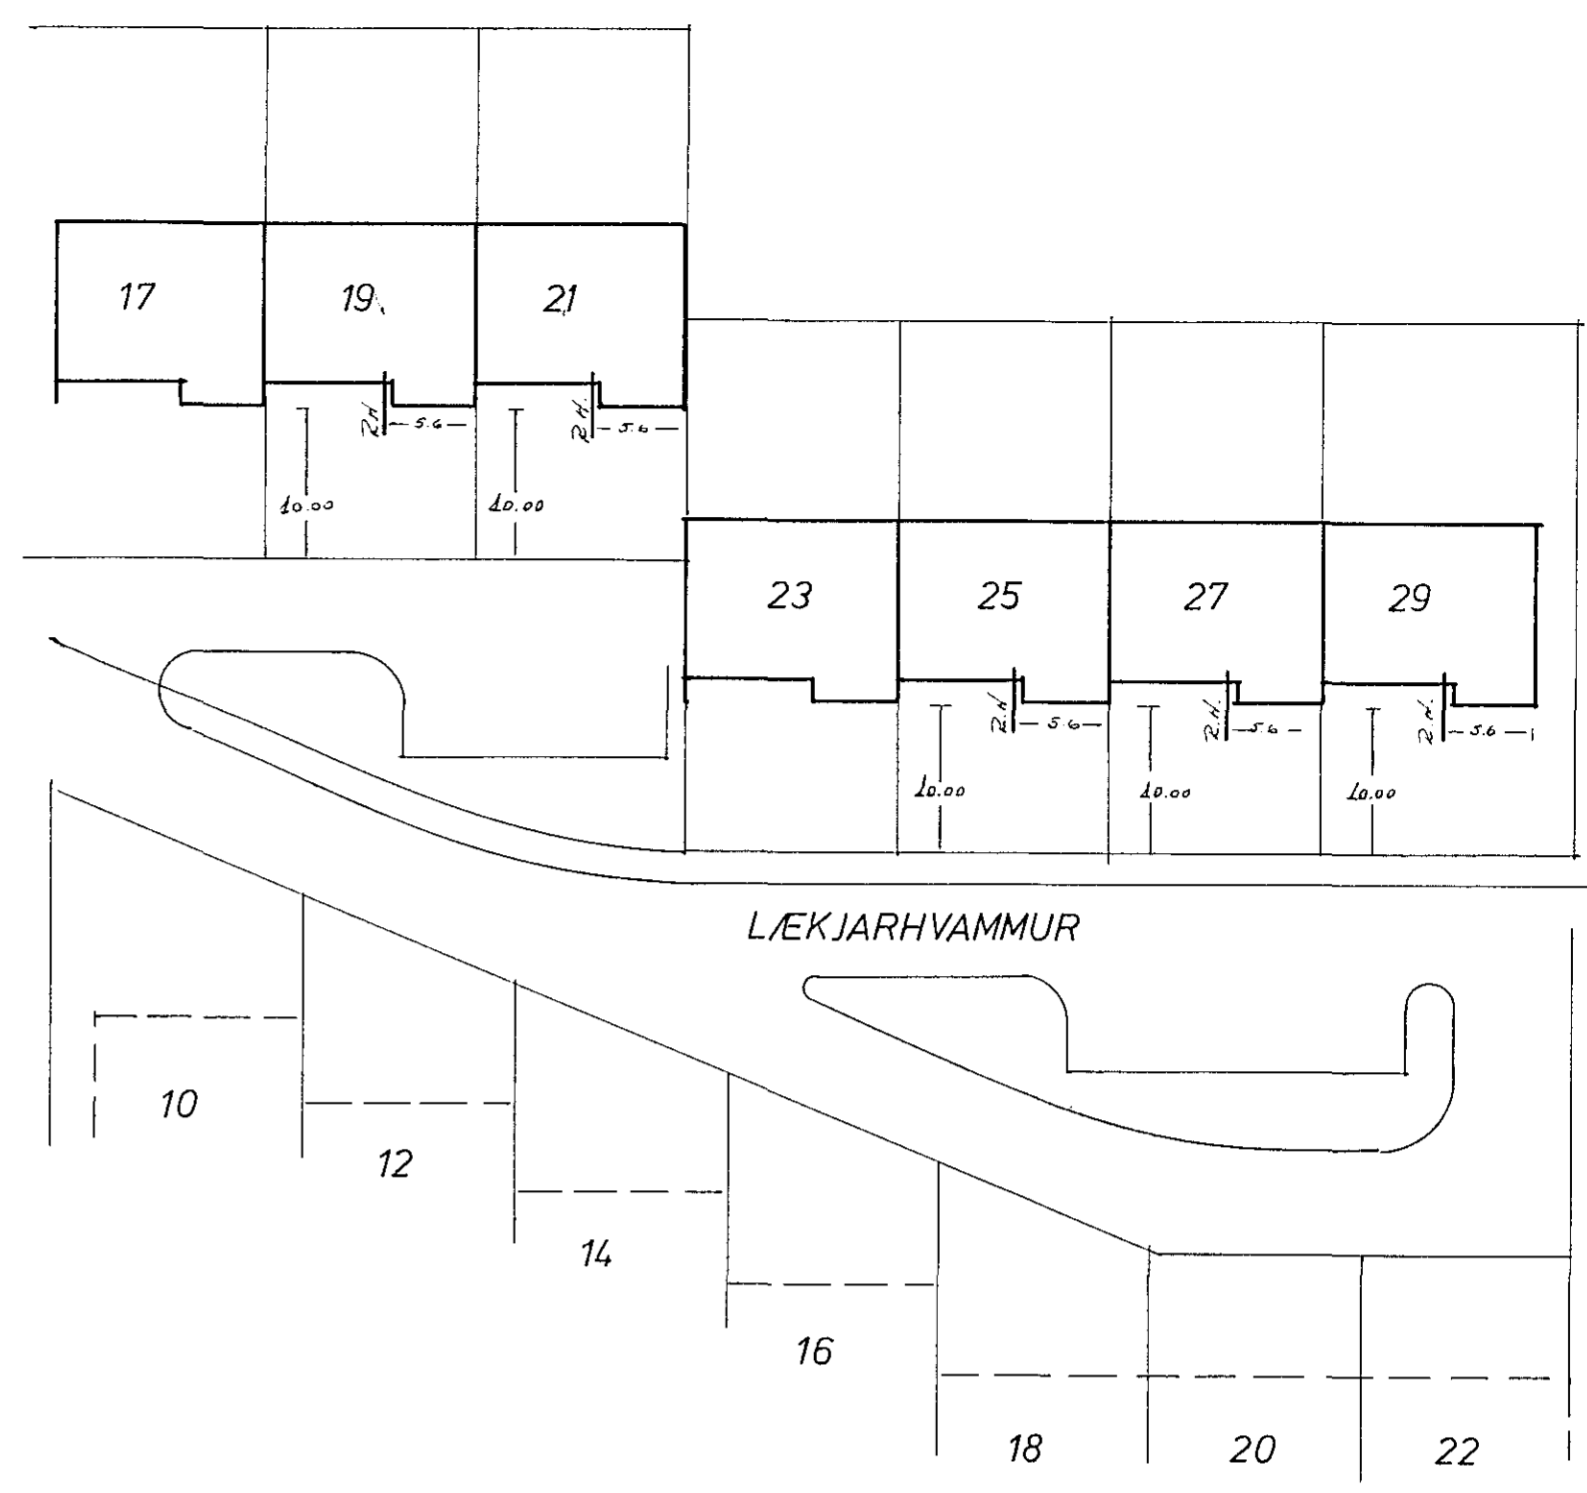

EINL.MYND:

AFST.MYND.

SNID:

'Asgrímur Jónasson Borgartúni 18 sími 83776		
LÆKJARHVAMMUR 25 HAFNARFIRÐI		
RAFLAGNIR	DL 3 AF 3	HANNAÐ ÞRUF.
	SKAL 1:100, 1:500	TEIKN N.Þ.
	Þ. VÍK 1. SEPT. '79	Hafnarfirði