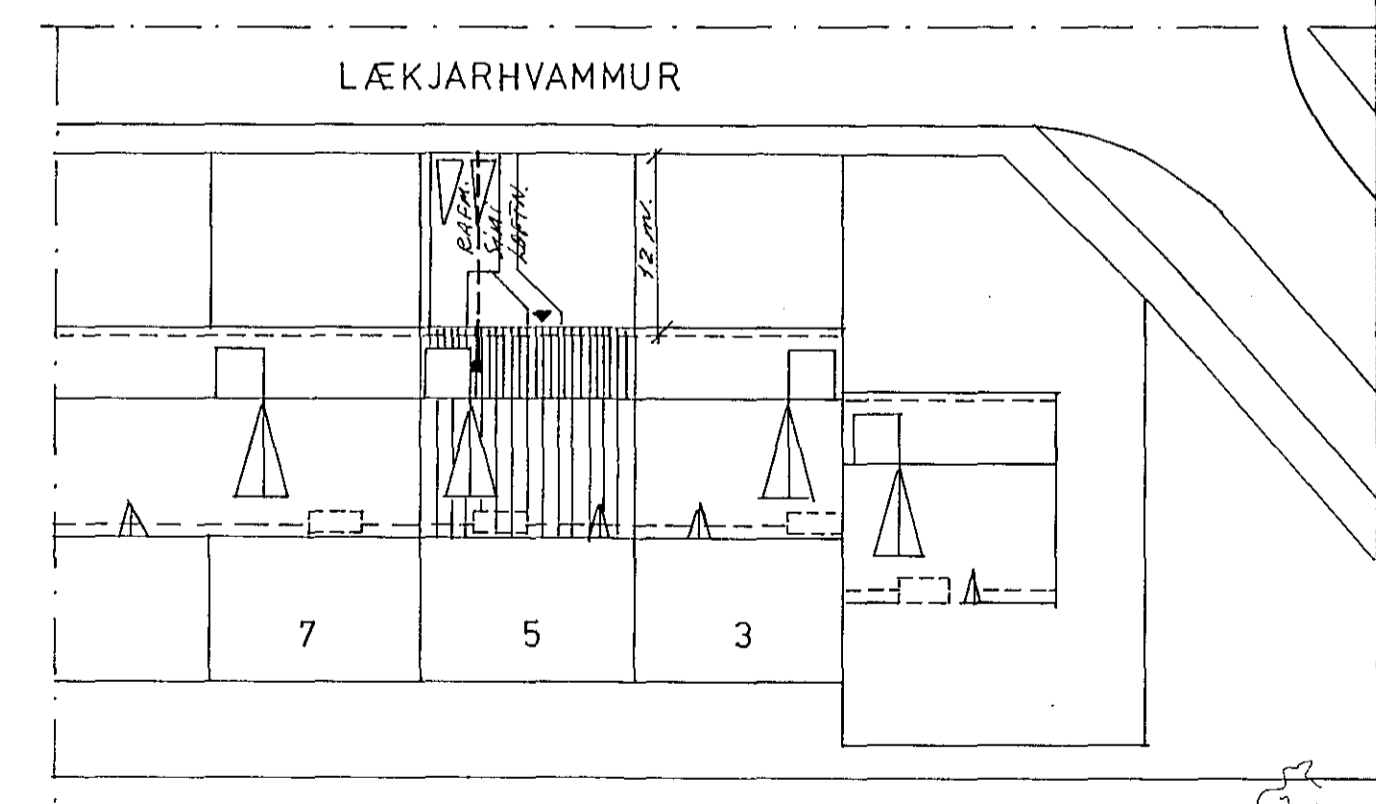

KVISTUR

AFSTÖÐUMYND 1:500

<b>LJÓSTÆKNI</b> <small>Teiknistofa Skútagötu 63        Reykjavík, sími 14041        Magnús Sigurðsson        teknifræðingur tfti</small>	<b>LÆKJARHVAMMUR 5. HAFNARF.</b>	
	<b>RAFLÖGN</b> GRUNNMYND HÆÐAR 1:50 AFSTÖÐUMYND 1:500 KVISTUR 1:100	VERK NR. <b>LT 655</b> BLAD 2 AF 3 'AG 80 MSigurðsson