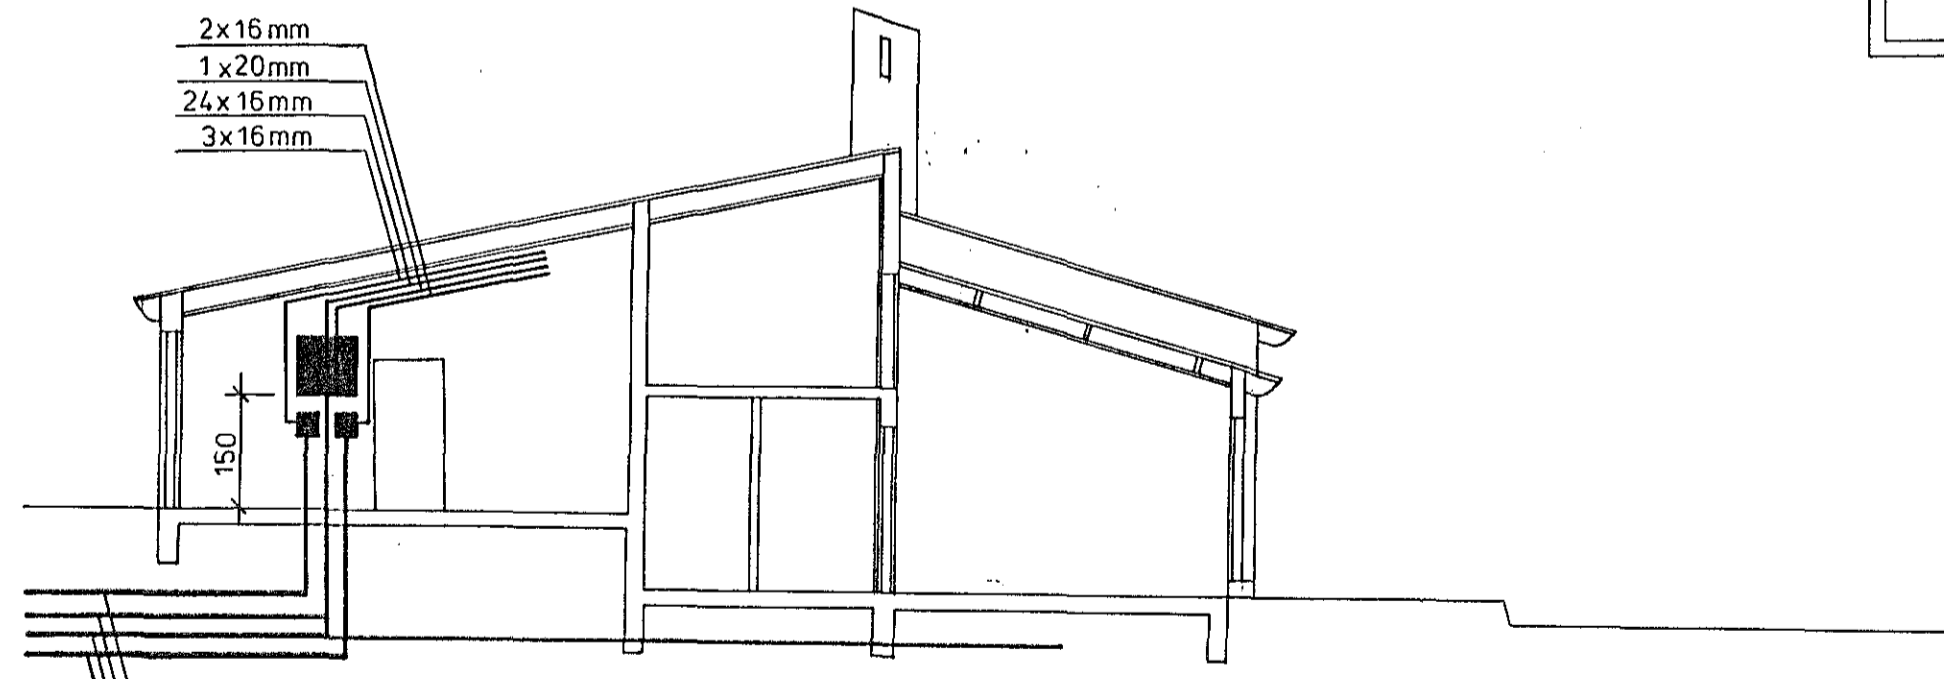

afstöðumynd mkv. 1:500

2x16mm  
1x20mm  
24x16mm  
3x16mm

150

L 25mm  
RH 40mm  
G 25mm  
F 25mm

Plastpípur 60cm í jörð

Snid a-a mkv. 1:100

**Kaflögn**  
S. 54750

teikning nr. 0785	blad 3 af 3
m.k.v. 1:100 1:500	dags. 20-6-85
hannað <i>Pjörður K.</i>	teiknað <i>V. E. Gæbo.</i>