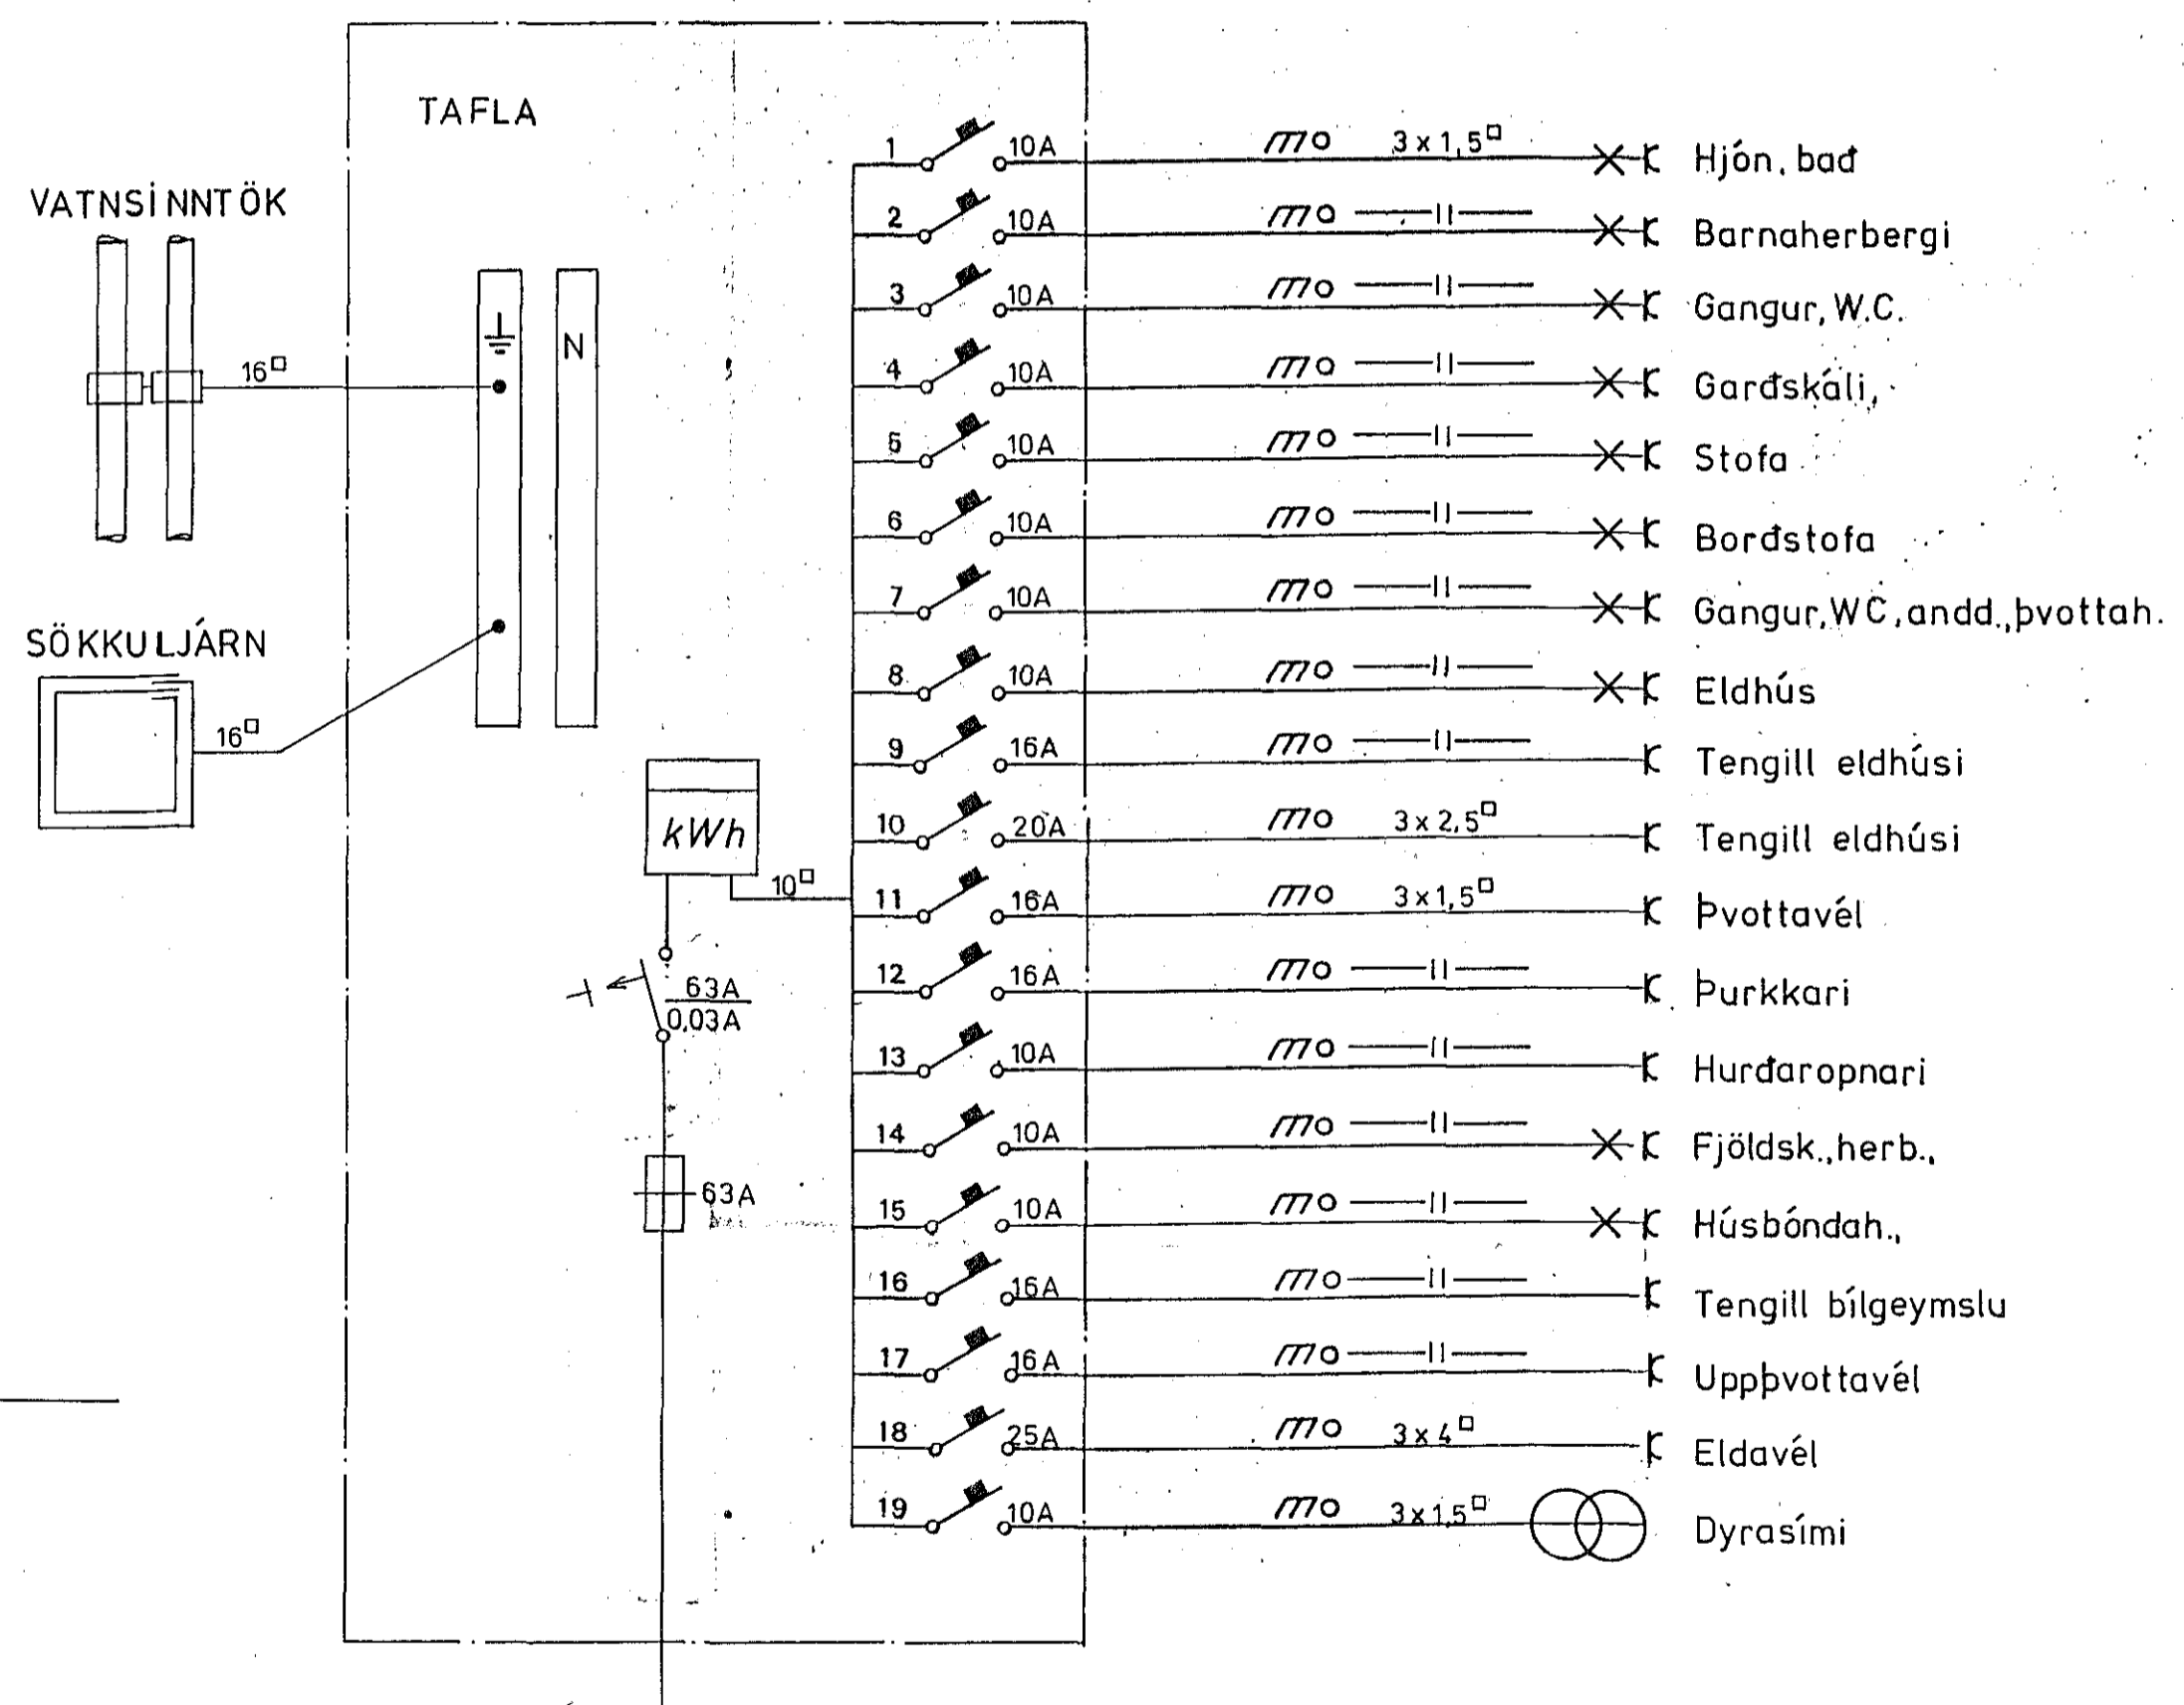

afstöðumynd mkv. 1:500

2x16mm  
1x20mm  
24x16mm  
3x16mm

150

L 25mm  
RH 40mm  
G 25mm  
F 25mm

Plastpípur 60cm í jörð

Snid a-a mkv. 1:100

**Kaflögn**  
S. 54750

teikning nr. 0785	blad 3 af 3
m.k.v. 1:100 1:500	dags. 20-6-85
hannað <i>Pjörður K.</i>	teiknað <i>V. E. Gæbo.</i>