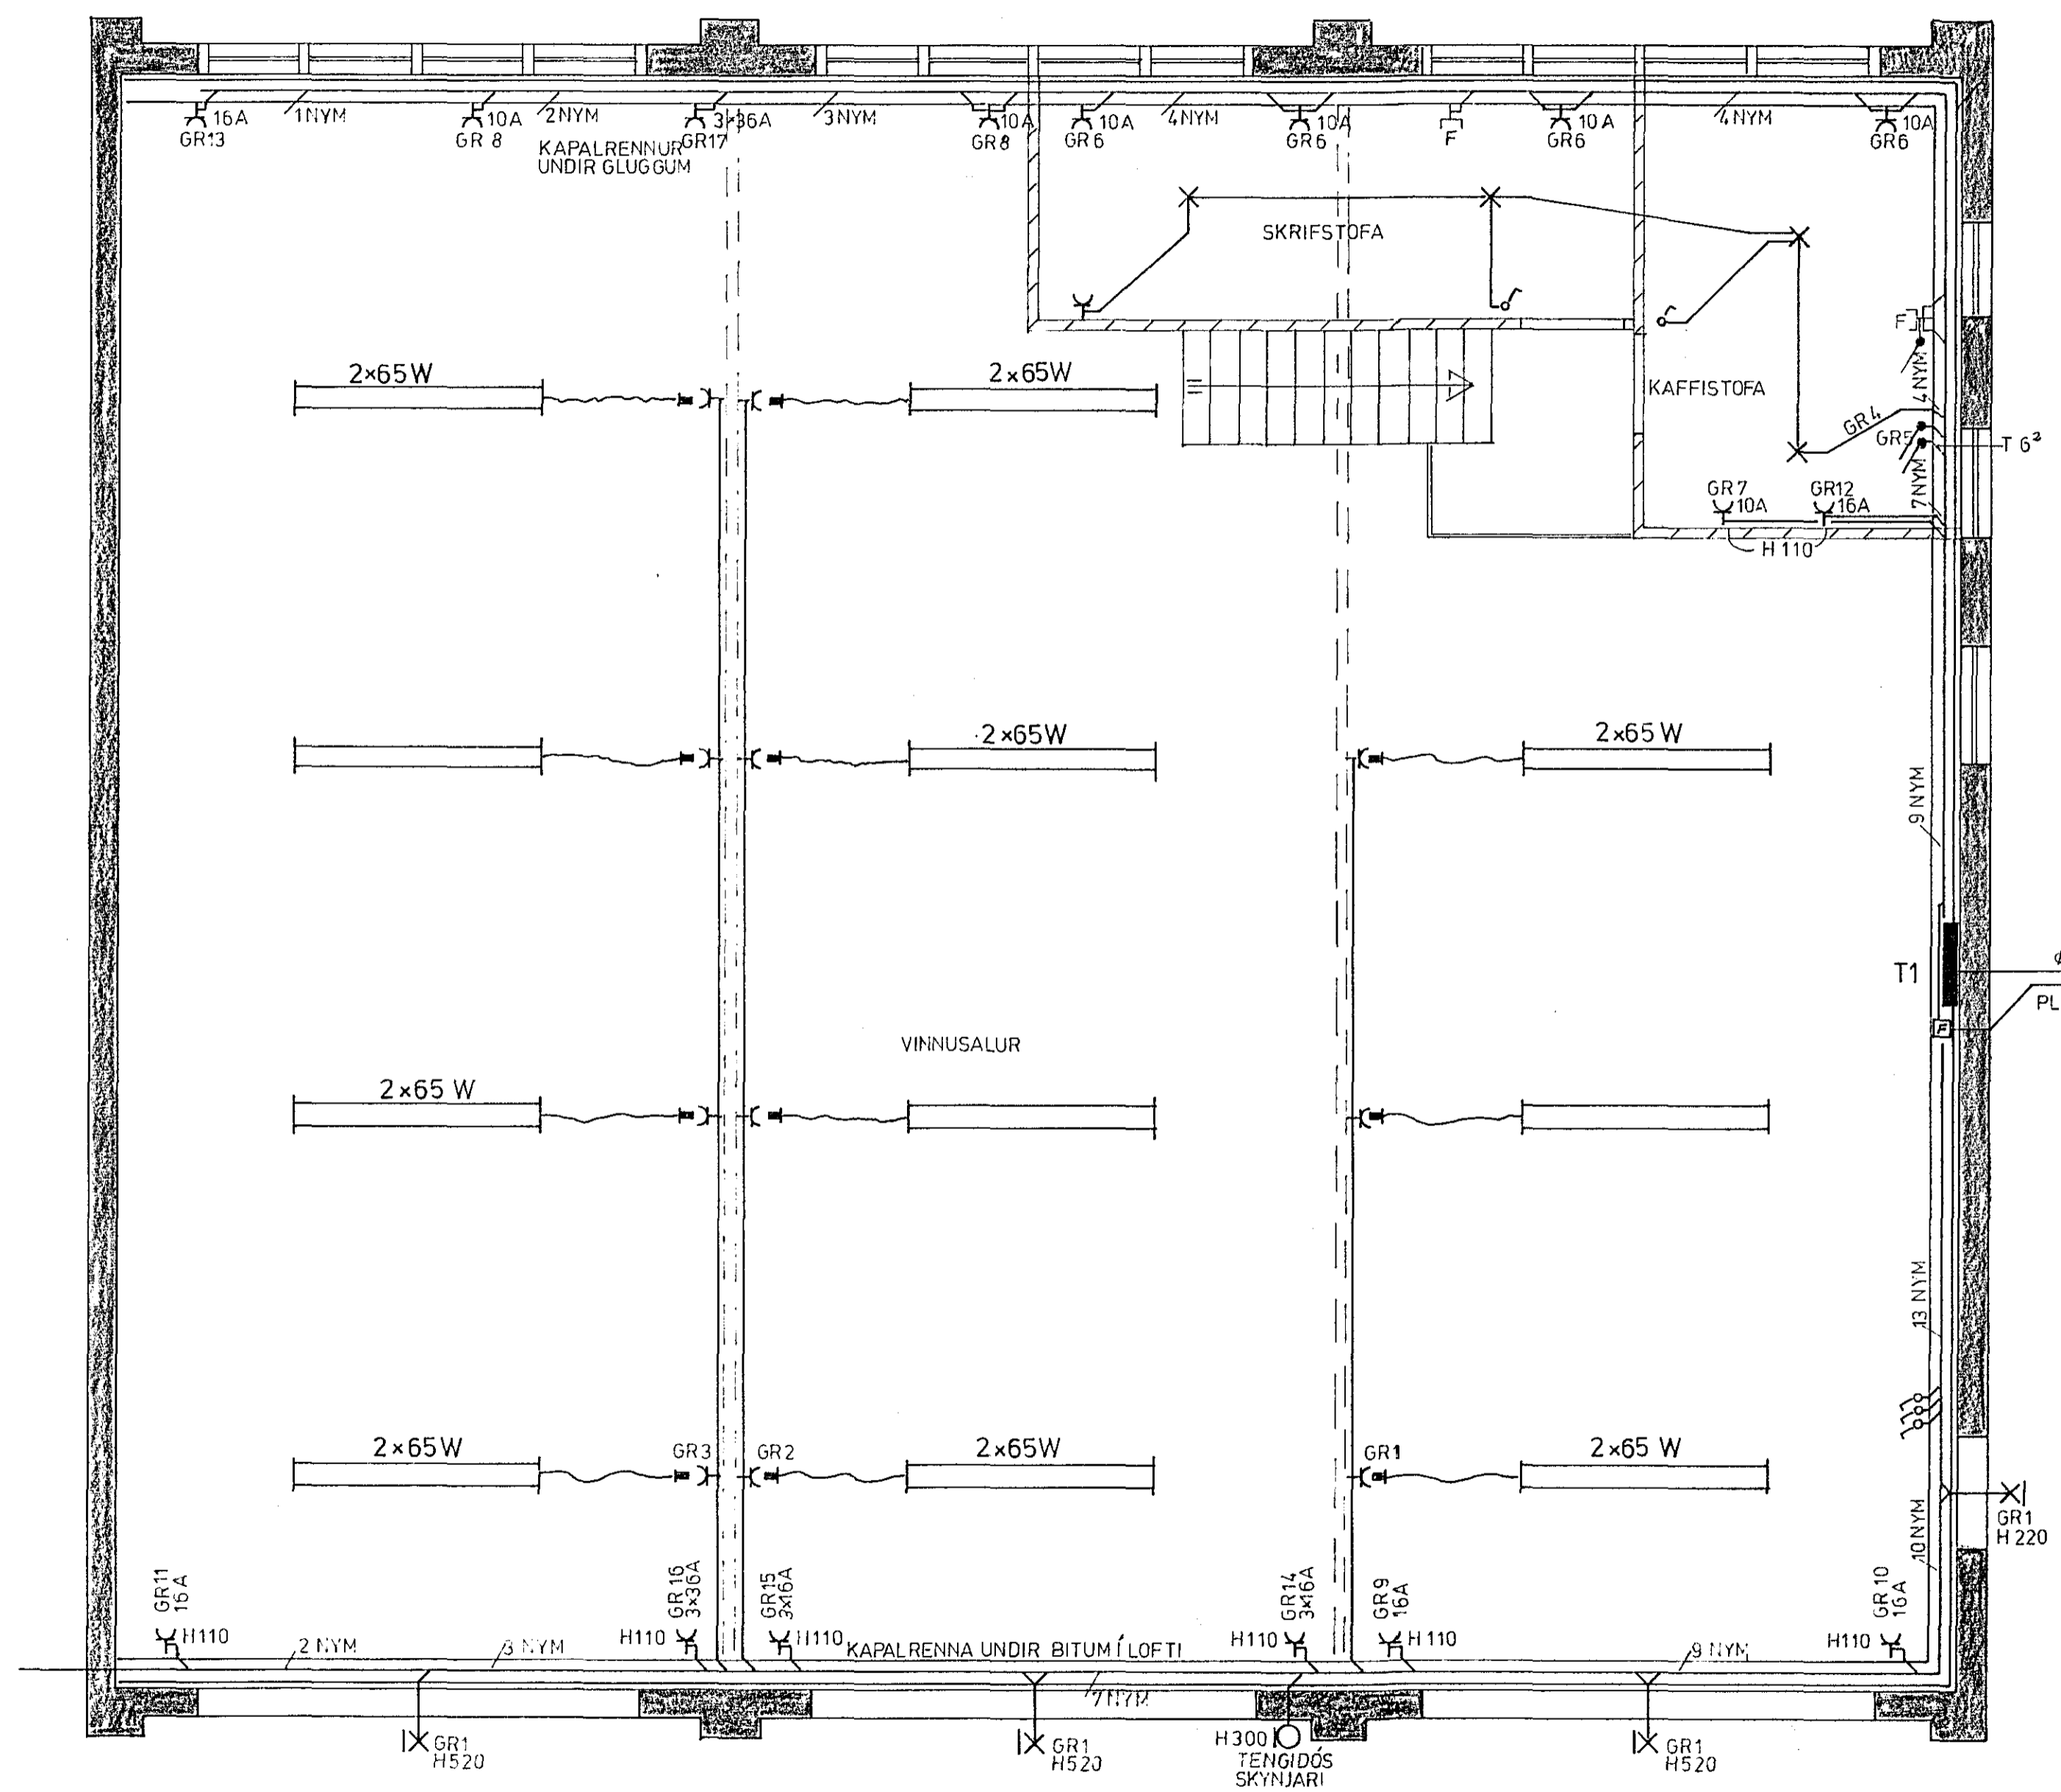

Húsveita nr. 217 Teikning nr. 2381
 Samþykkt þ. 2.6. 1985
 f.h. RAÞVEIÐU HAFNARFJARÐAR
Albert Kristjánsson
 Eftirlitsmaður rullagne

Samþykkt 7.6. 1985
 RAÞVEIÐU HAFNARFJARÐAR
Albert Kristjánsson

2381

MELABRAUT 15 HAFNARF			
FRDR	DAGS	NAFN	RAFLÖGN
TEIKN	DAGS	NAFN	1:50
SAM	DAGS	NAFN	MÁL.
		Nr. 106	BL1AF 2
<i>Jens Einarsson S. 52829.</i>			