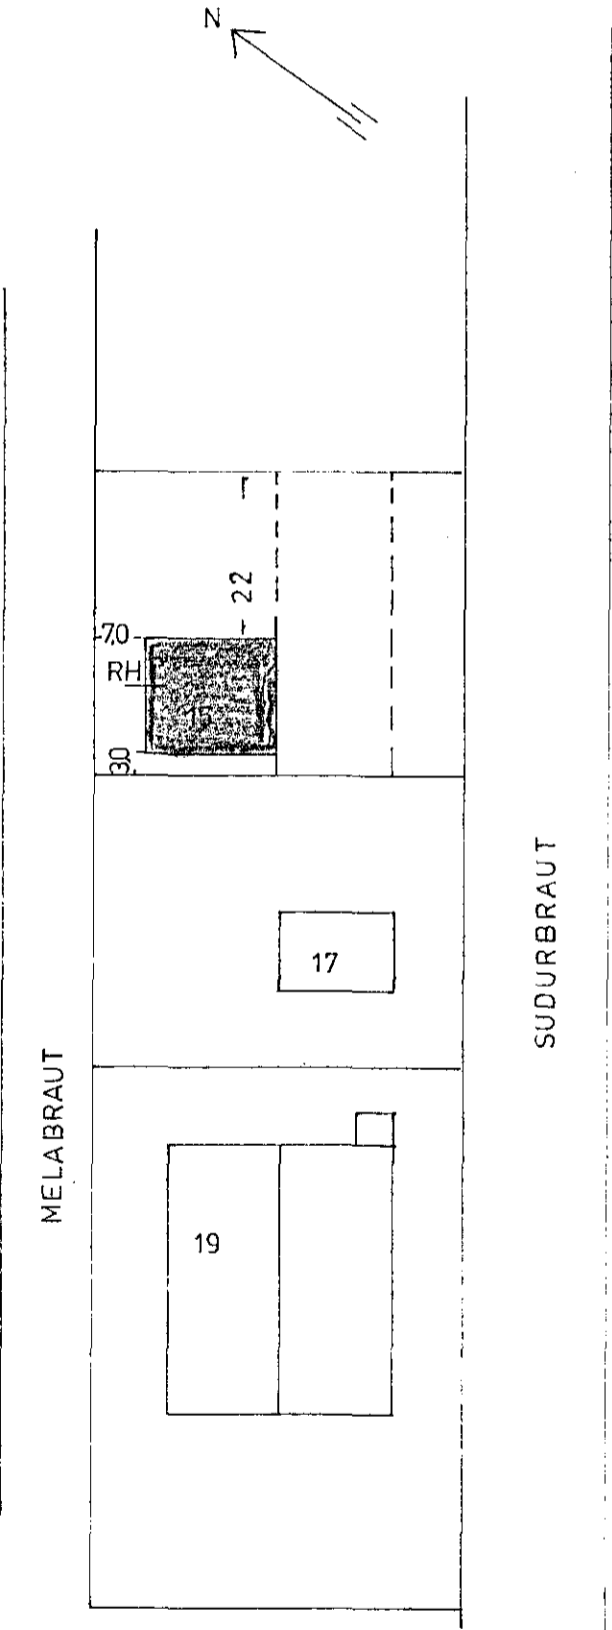

Húsveita nr. 217 Teikning nr. 2381
 Samþykkt þ. 2.6. 1985
 f.h. RAÞVEIÐU HAFNARFJARÐAR
Albert Kristjánsson
 Eftirlitsmaður rullagne

Samþykkt 7.6. 1985
 RAÞVEIÐU HAFNARFJARÐAR
Albert Kristjánsson

2381

MELABRAUT 15 HAFNARF			
FRDR	DAGS	NAFN	RAFLÖGN
TEIKN	DAGS	NAFN	1:50
SAM	DAGS	NAFN	MÁL.
		Nr. 106	BL1AF 2
<i>Jens Einarsson S. 52829.</i>			