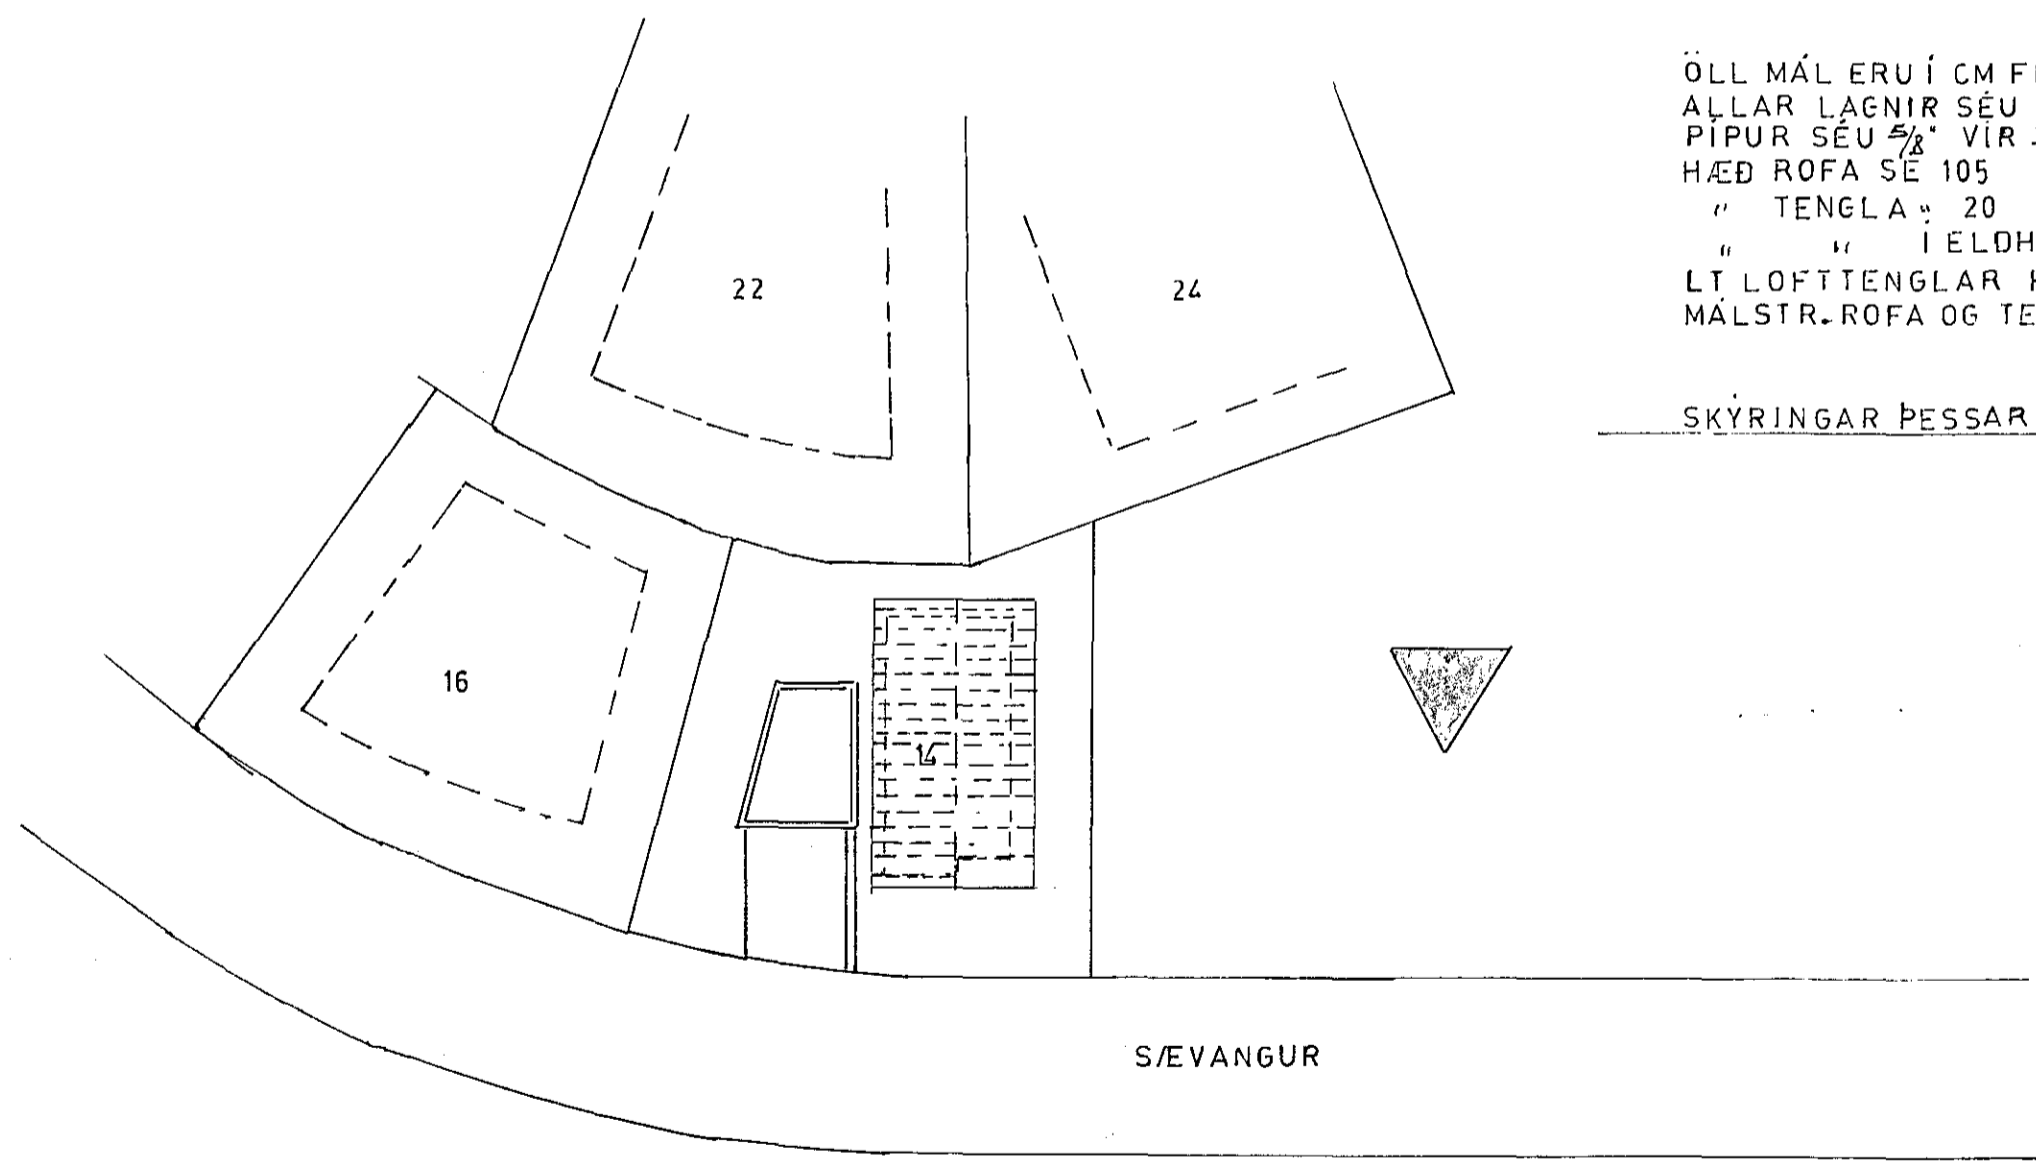

SKURÐUR M 1:100

EINLÍNUM. ENGIN MKV.

ATH-FRAMAN VIÐ LIÐA SÉ TVÖF. EINANGRUN

AFSTÖÐUMYND M 1:500

SKÝRINGAR

ÖLL MÁL ERU Í CM FRÁ FULLG. GÓLFI
 ALLAR LAGNIR SÉU HULDAR PÍPUL.
 PÍPUR SÉU 5/8" VÍR 3x1.5"
 HÆÐ ROFA SÉ 105
 " TENGLA " 20
 " " Í ELDH. PVOTTAV. OG GEYMSLUM 105
 LT LOFTTENGLAR H. 10 FRÁ LOFTI
 MÁLSTR. ROFA OG TENGLA SÉ 10 A.