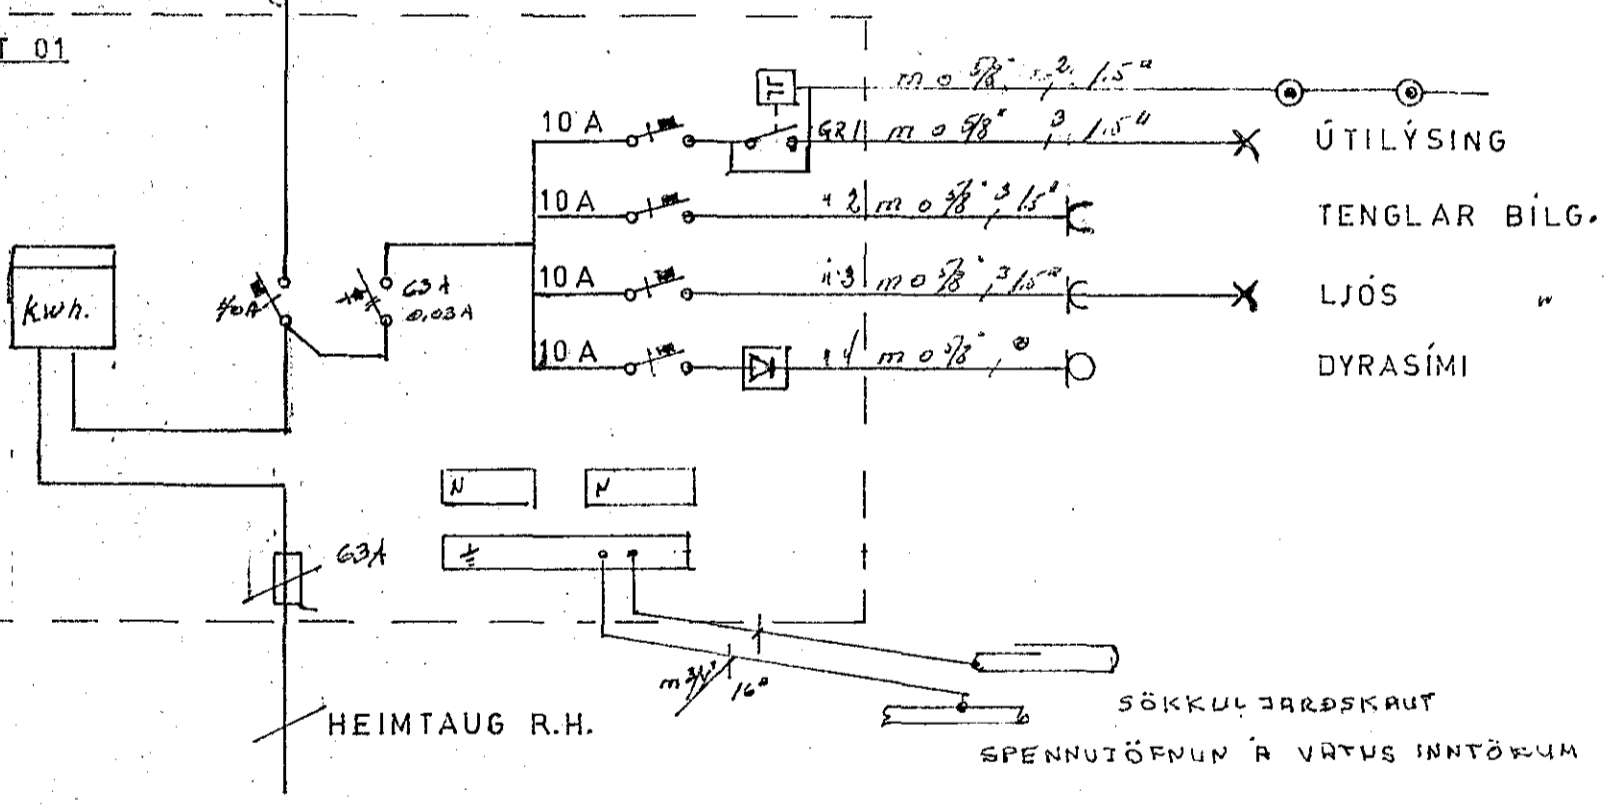

SKURÐUR M 1:100

EINLÍNUM. ENGIN MKV.

ATH-FRAMAN VIÐ LIÐA SÉ TVÖF. EINANGRUN

AFSTÖÐUMYND M 1:500

SKÝRINGAR

ÖLL MÁL ERU Í CM FRÁ FULLG. GÓLFI
 ALLAR LAGNIR SÉU HULDAR PÍPUL.
 PÍPUR SÉU 5/8" VÍR 3x1.5"
 HÆÐ ROFA SÉ 105
 " TENGLA " 20
 " " Í ELDH. PVOTTAV. OG GEYMSLUM 105
 LT LOFTTENGLAR H. 10 FRÁ LOFTI
 MÁLSTR. ROFA OG TENGLA SÉ 10 A.

SKÝRINGAR ÞESSAR GILDA NEMA ANNARS SÉ GETID

ANDRÉS MAGNÚSSON sími 52253	
bl 5af 5	SÆVANGUR 14
TEIKN. ÞEL.	Afsöðum, skurður, eintm.
HANNAÐ ÞL	RAFLÖGN-LASPLÖGN