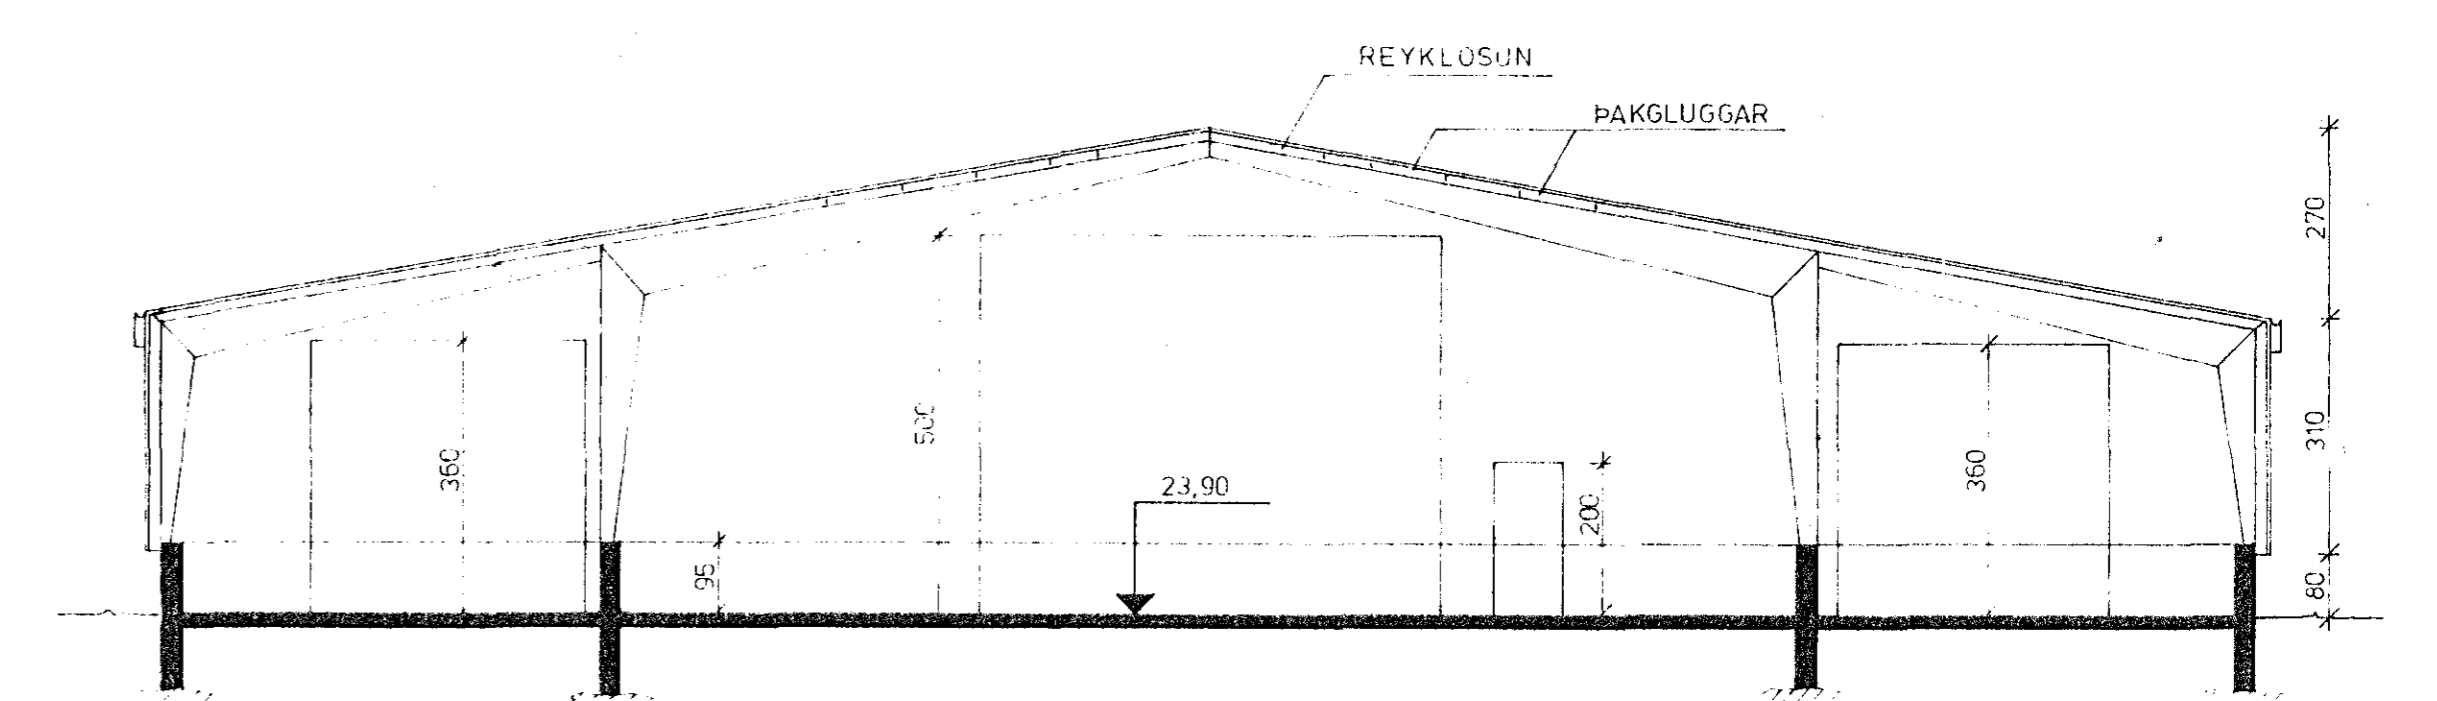

SUDUR

NORDUR

AFSTÖÐUMYND M=1:500

AUSTUR

AFSTÖÐUMYND 1:100

SNID A - A 1:100

2366

SKÚTAHRAUN 2, HAFNARFIRÐI	Mæðkv 1:100	Verk 8403	Teikn 1 AF
VERKSTÆÐI RAFLÖGN SKEMMU	Hannað Teiknað Ræðg	Virðandi Samb	Dagur feb '85
VERKFRÆÐIÞJÓNUSTA JÓHANNIS G. BERGÞÓRSSONAR h/f.			
VERKFR. MVFI HAFNARFIRÐI - SIMAR 53315 OG 50241			