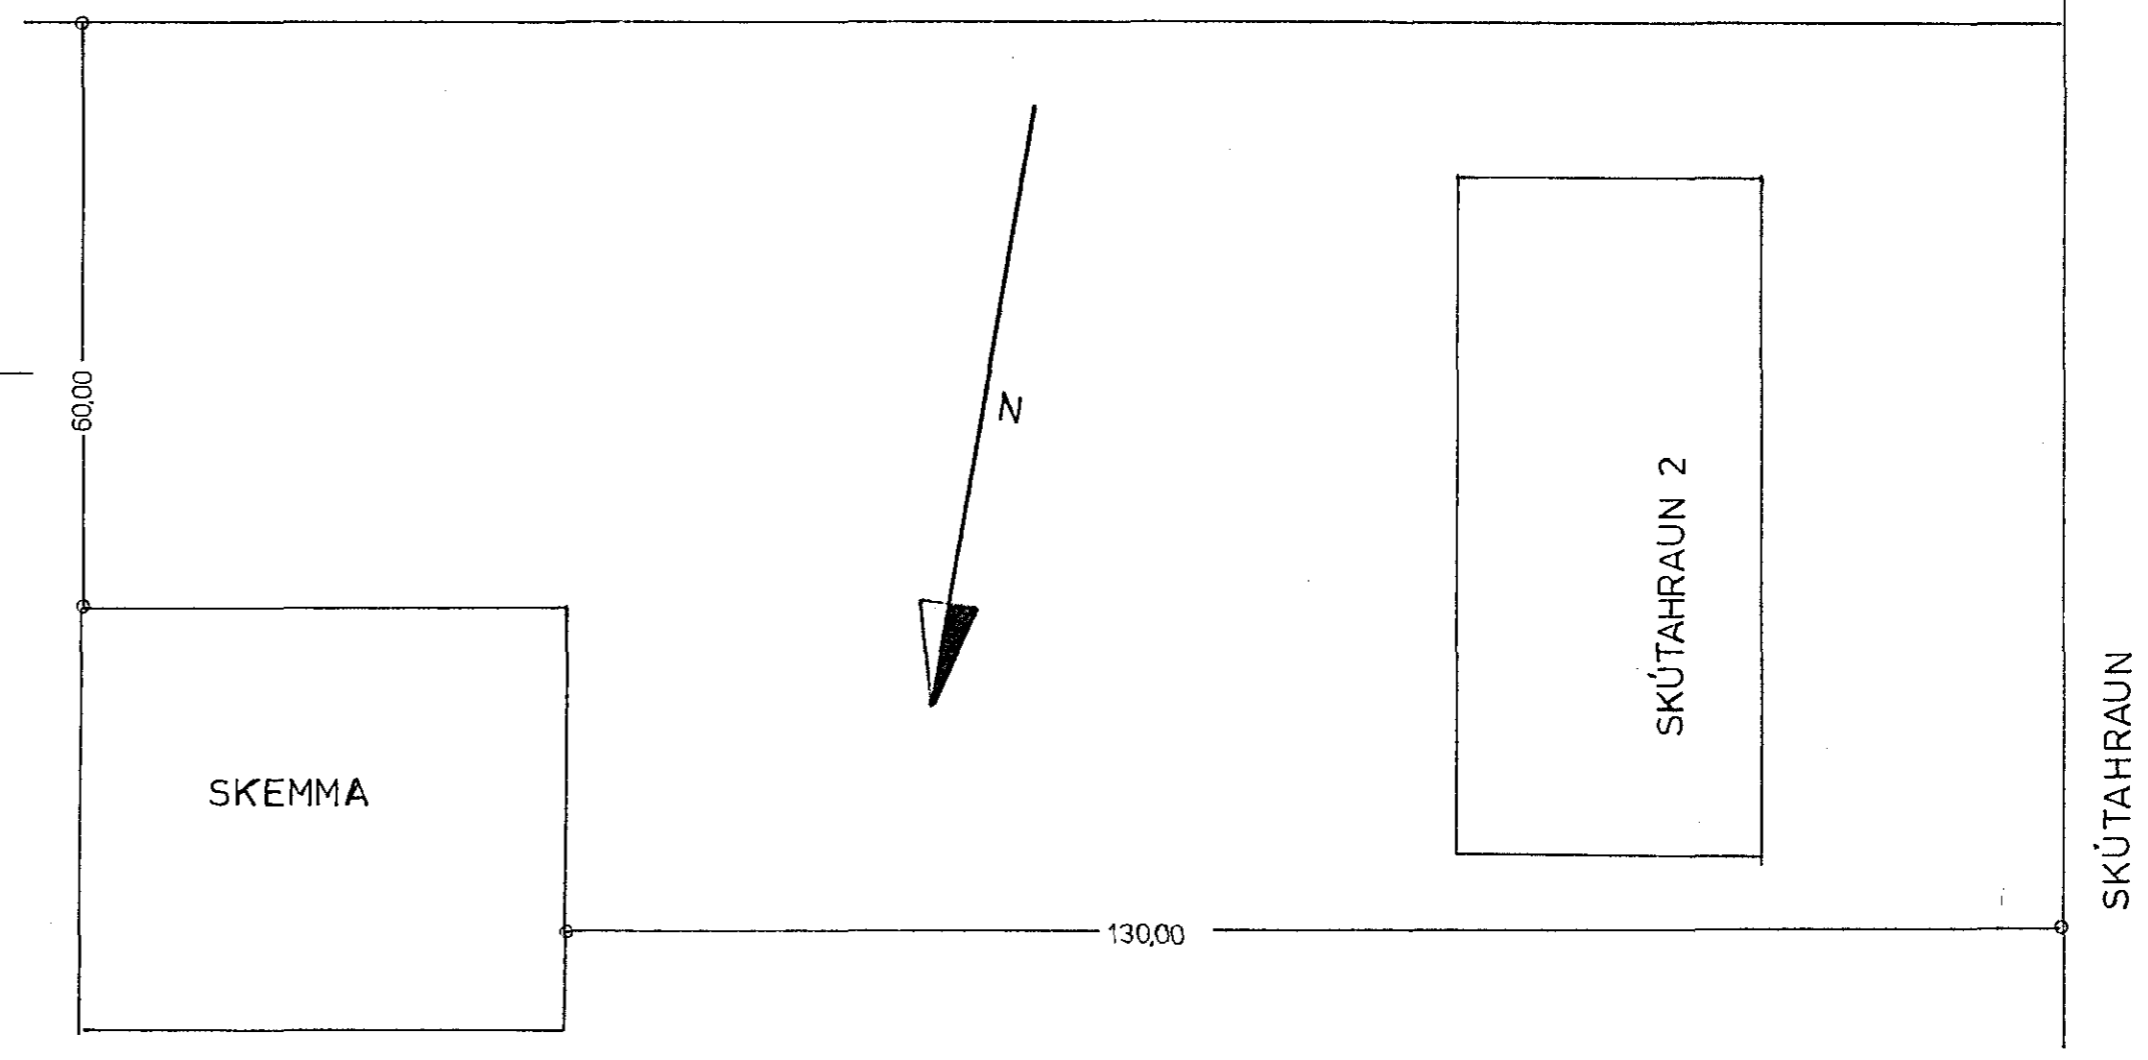

SUDUR

NORDUR

AFSTÖÐUMYND M=1:500

AUSTUR

AFSTÖÐUMYND 1:100

SNID A - A 1:100

2366

SKÚTAHRAUN 2, HAFNARFIRÐI	Mæðkv 1:100	Verk 8403	Teikn 1 AF
VERKSTÆÐI RAFLÖGN SKEMMU	Hannað Teiknað Ræðg	Virðandi Samb	Dagur feb '85
VERKFRÆÐIÞJÓNUSTA JÓHANNIS G. BERGÞÓRSSONAR h/f.			
VERKFR. MVFI HAFNARFIRÐI - SIMAR 53315 OG 50241			