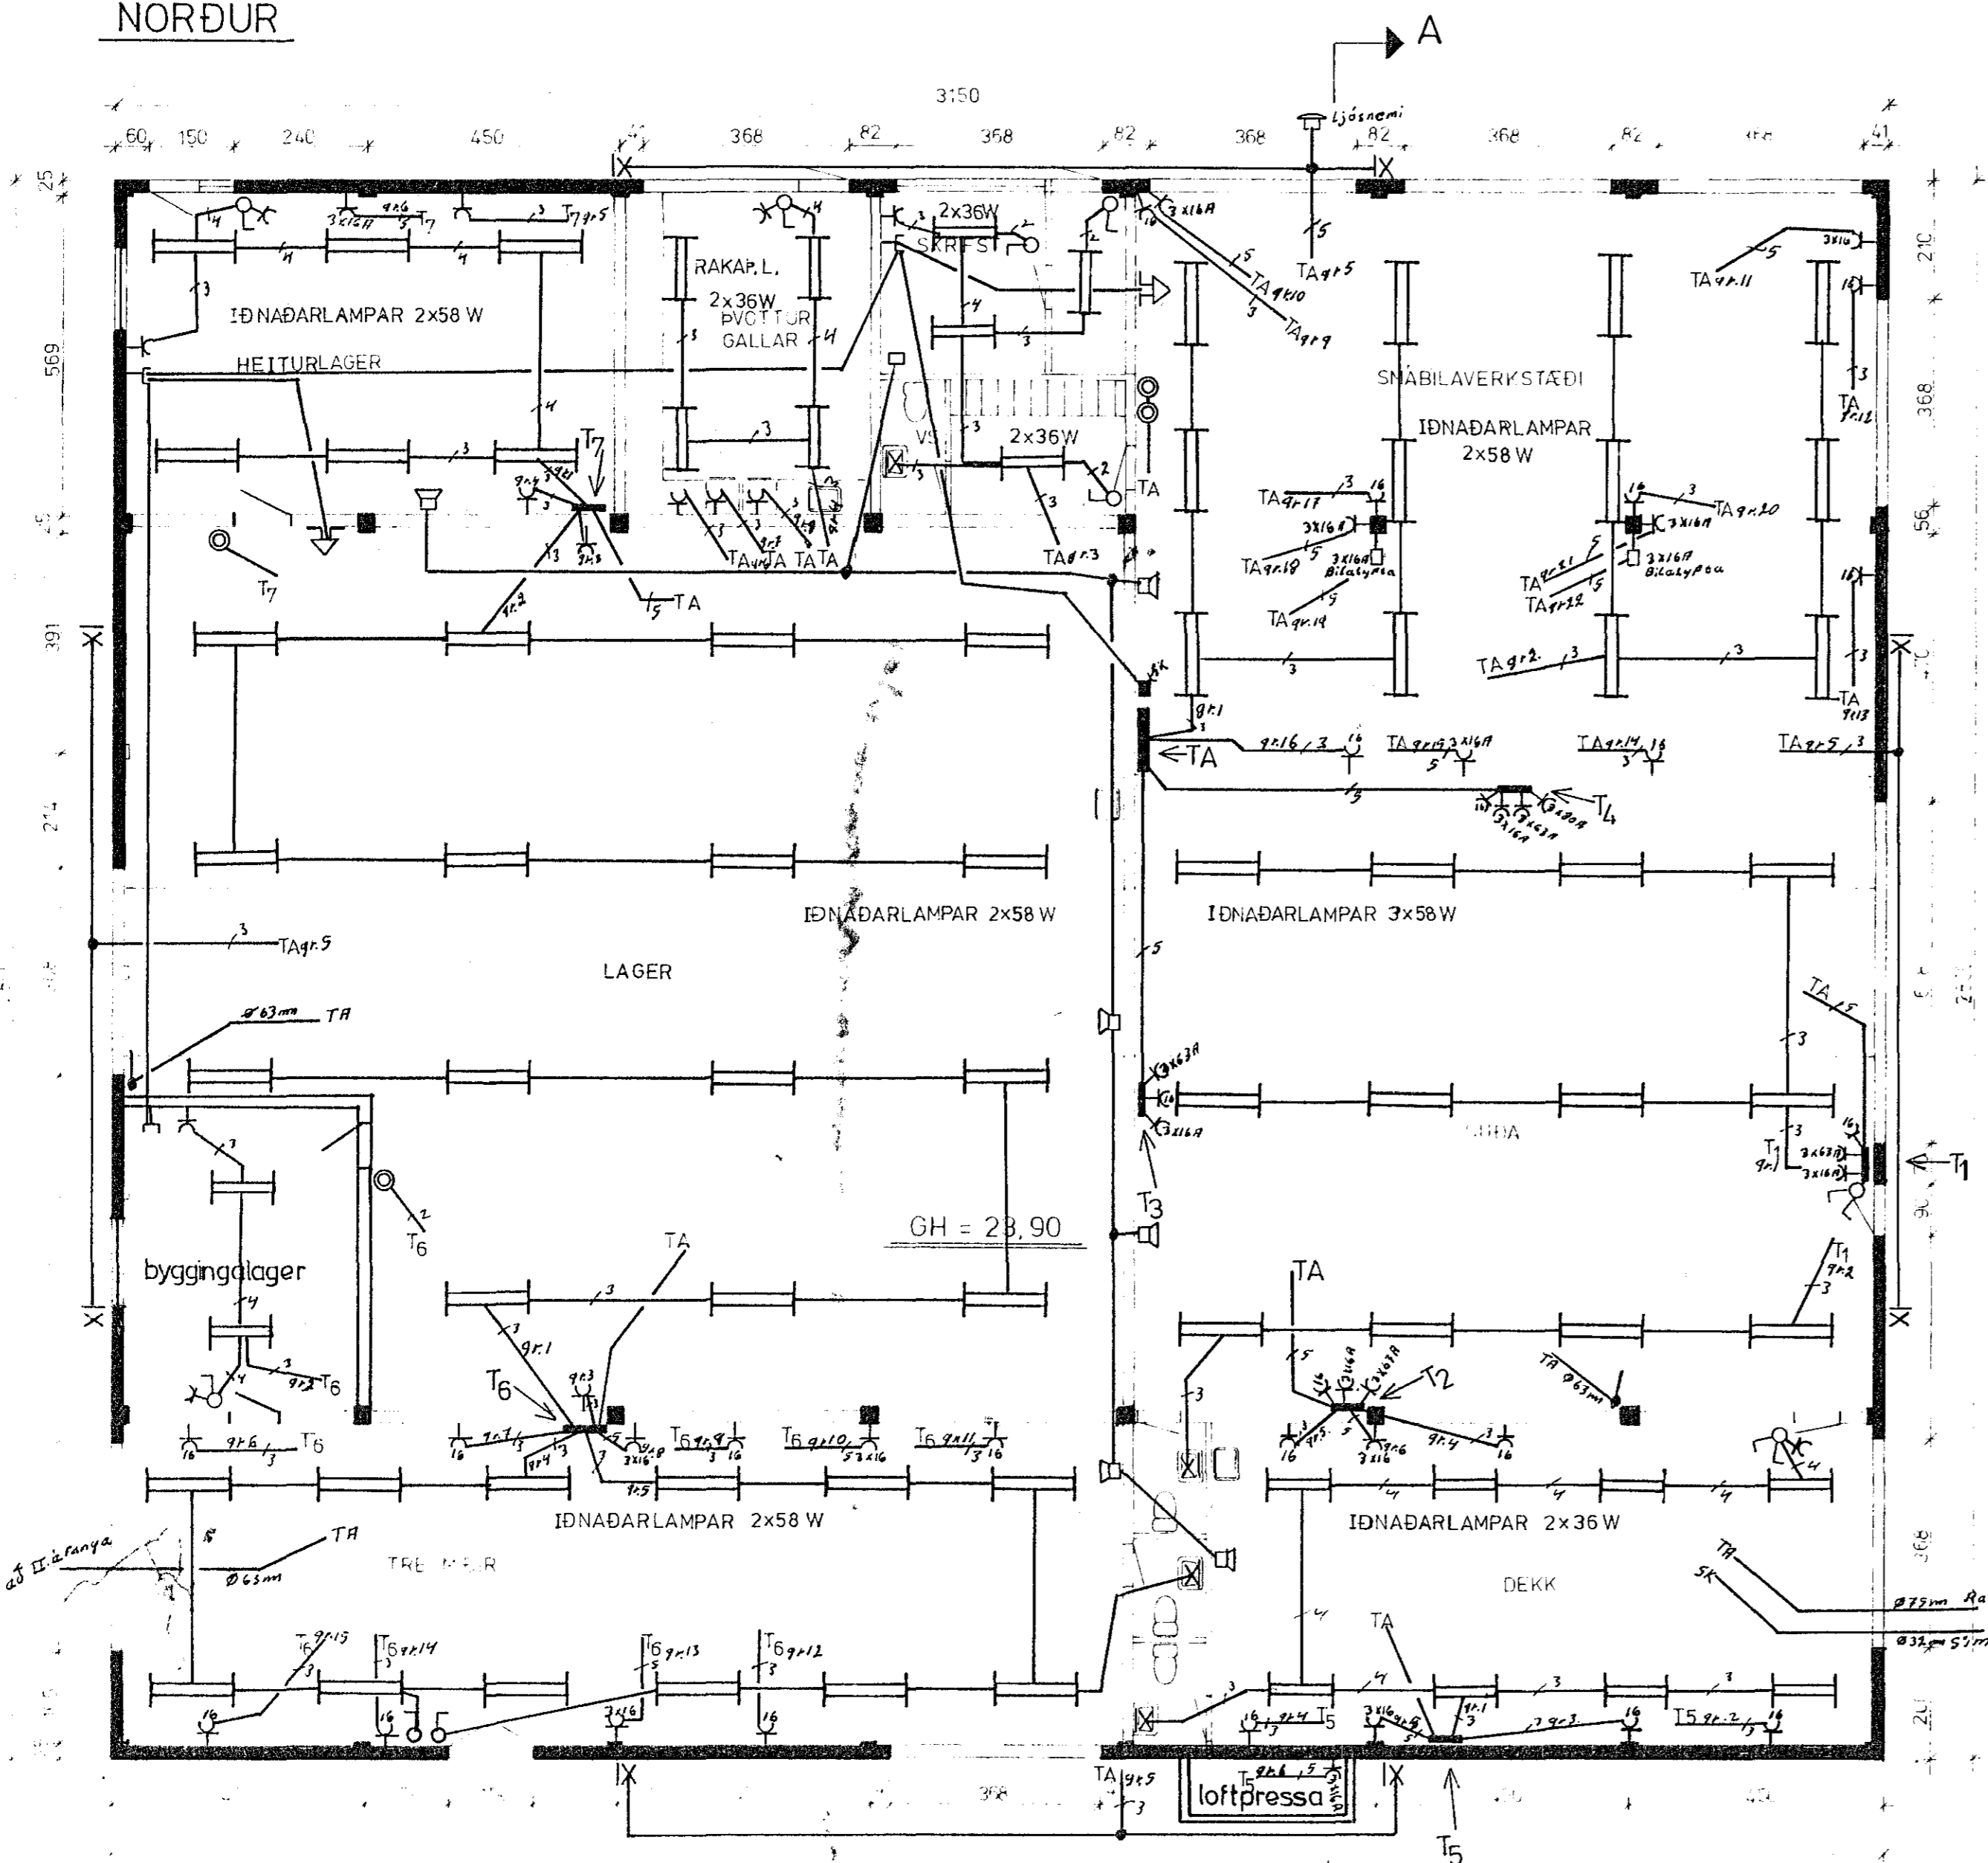

SUDUR

NORDUR

AFSTÖÐUMYND M=1:500

AUSTUR

AFSTÖÐUMYND 1:100

SNID A - A 1:100

2366

SKÚTAHRAUN 2, HAFNARFIRÐI	Mæðkv 1:100	Verk 8403	Teikn 1 AF
VERKSTÆÐI RAFLÖGN SKEMMU	Hannað Teiknað Ræðg	Virðandi Samb	Dagur feb '85
VERKFRÆÐIÞJÓNUSTA JÓHANNIS G. BERGÞÓRSSONAR h/f.			
VERKFR. MVFI HAFNARFIRÐI - SIMAR 53315 OG 50241			