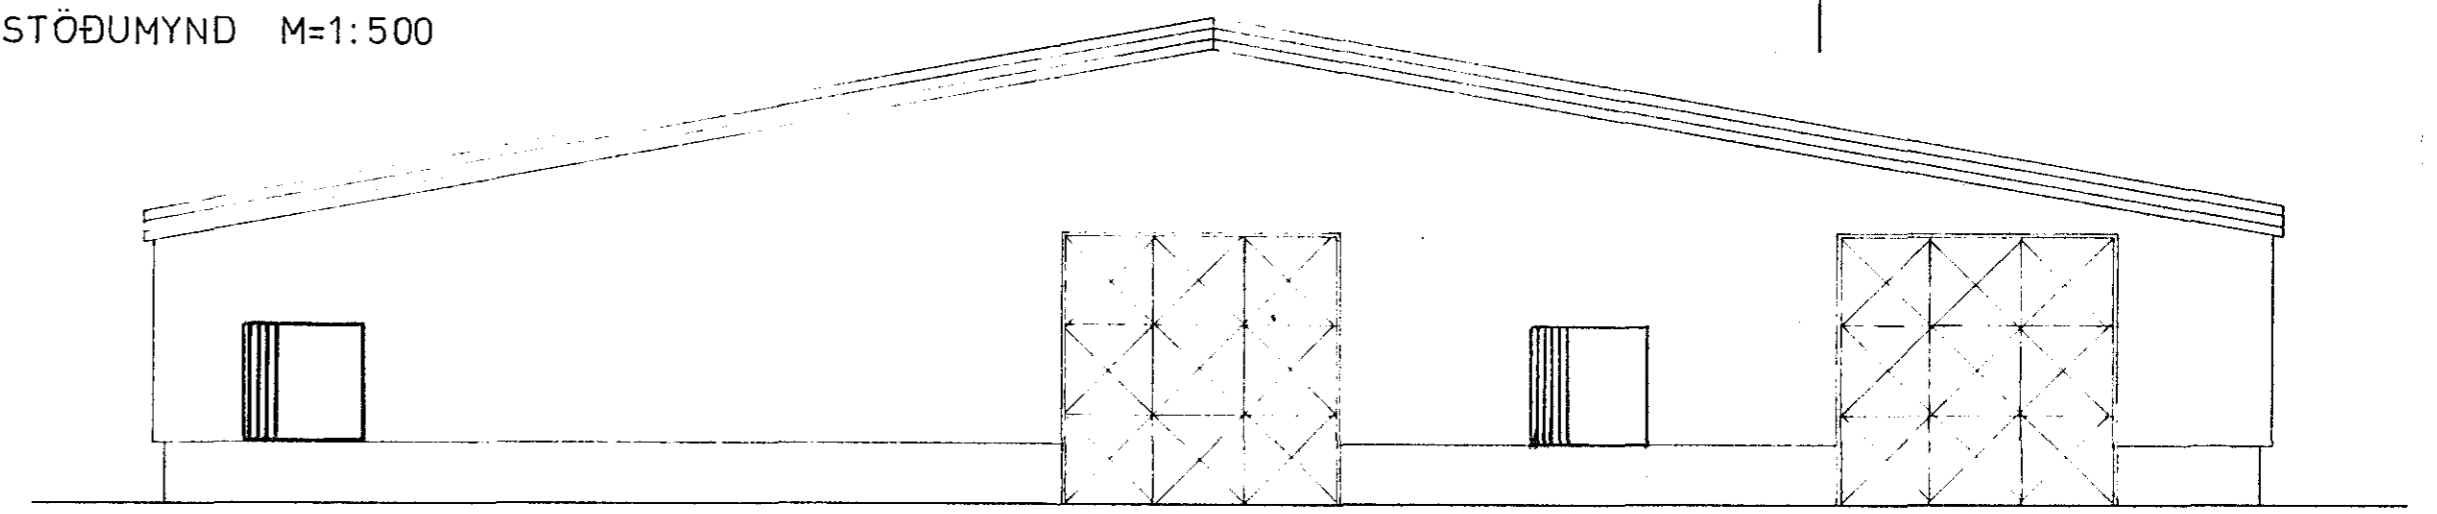

SUDUR

NORDUR

AFSTÖÐUMYND M=1:500

AUSTUR

AFSTÖÐUMYND 1:100

SNID A - A 1:100

2366

SKÚTAHRAUN 2, HAFNARFIRÐI	Mæðkv 1:100	Verk 8403	Teikn 1 AF
VERKSTÆÐI RAFLÖGN SKEMMU	Hannað Teiknað Ræðg	Virðandi Samb	Dagur feb '85
VERKFRÆÐIÞJÓNUSTA JÓHANNIS G. BERGÞÓRSSONAR h/f.			
VERKFR. MVFI HAFNARFIRÐI - SIMAR 53315 OG 50241			