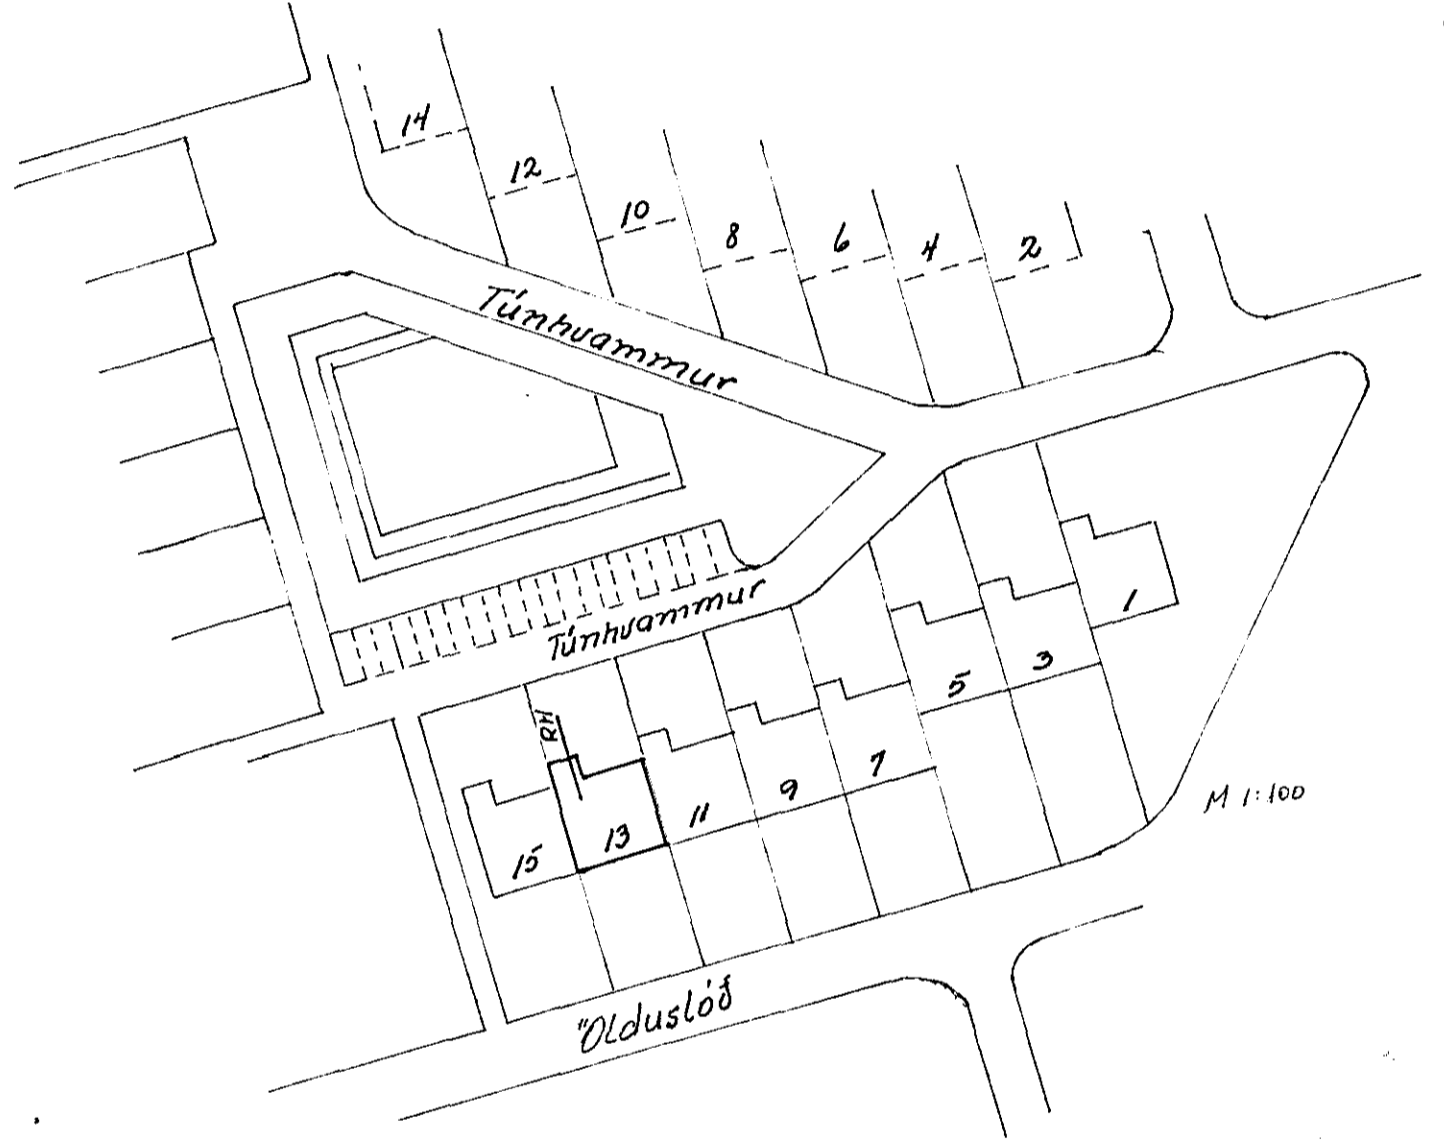

	DAGS.	NAFN	KVARDI
FRDR.		Albert Kristinsson S. 50785	
TEIKN.		Jens Buerisson S. 52829	
SAM.			
Eintinu afstöðu og þverskurðarmyndir			
Túnhvammur 13			
Bl 2 af 2			
Maí 1980 JE			