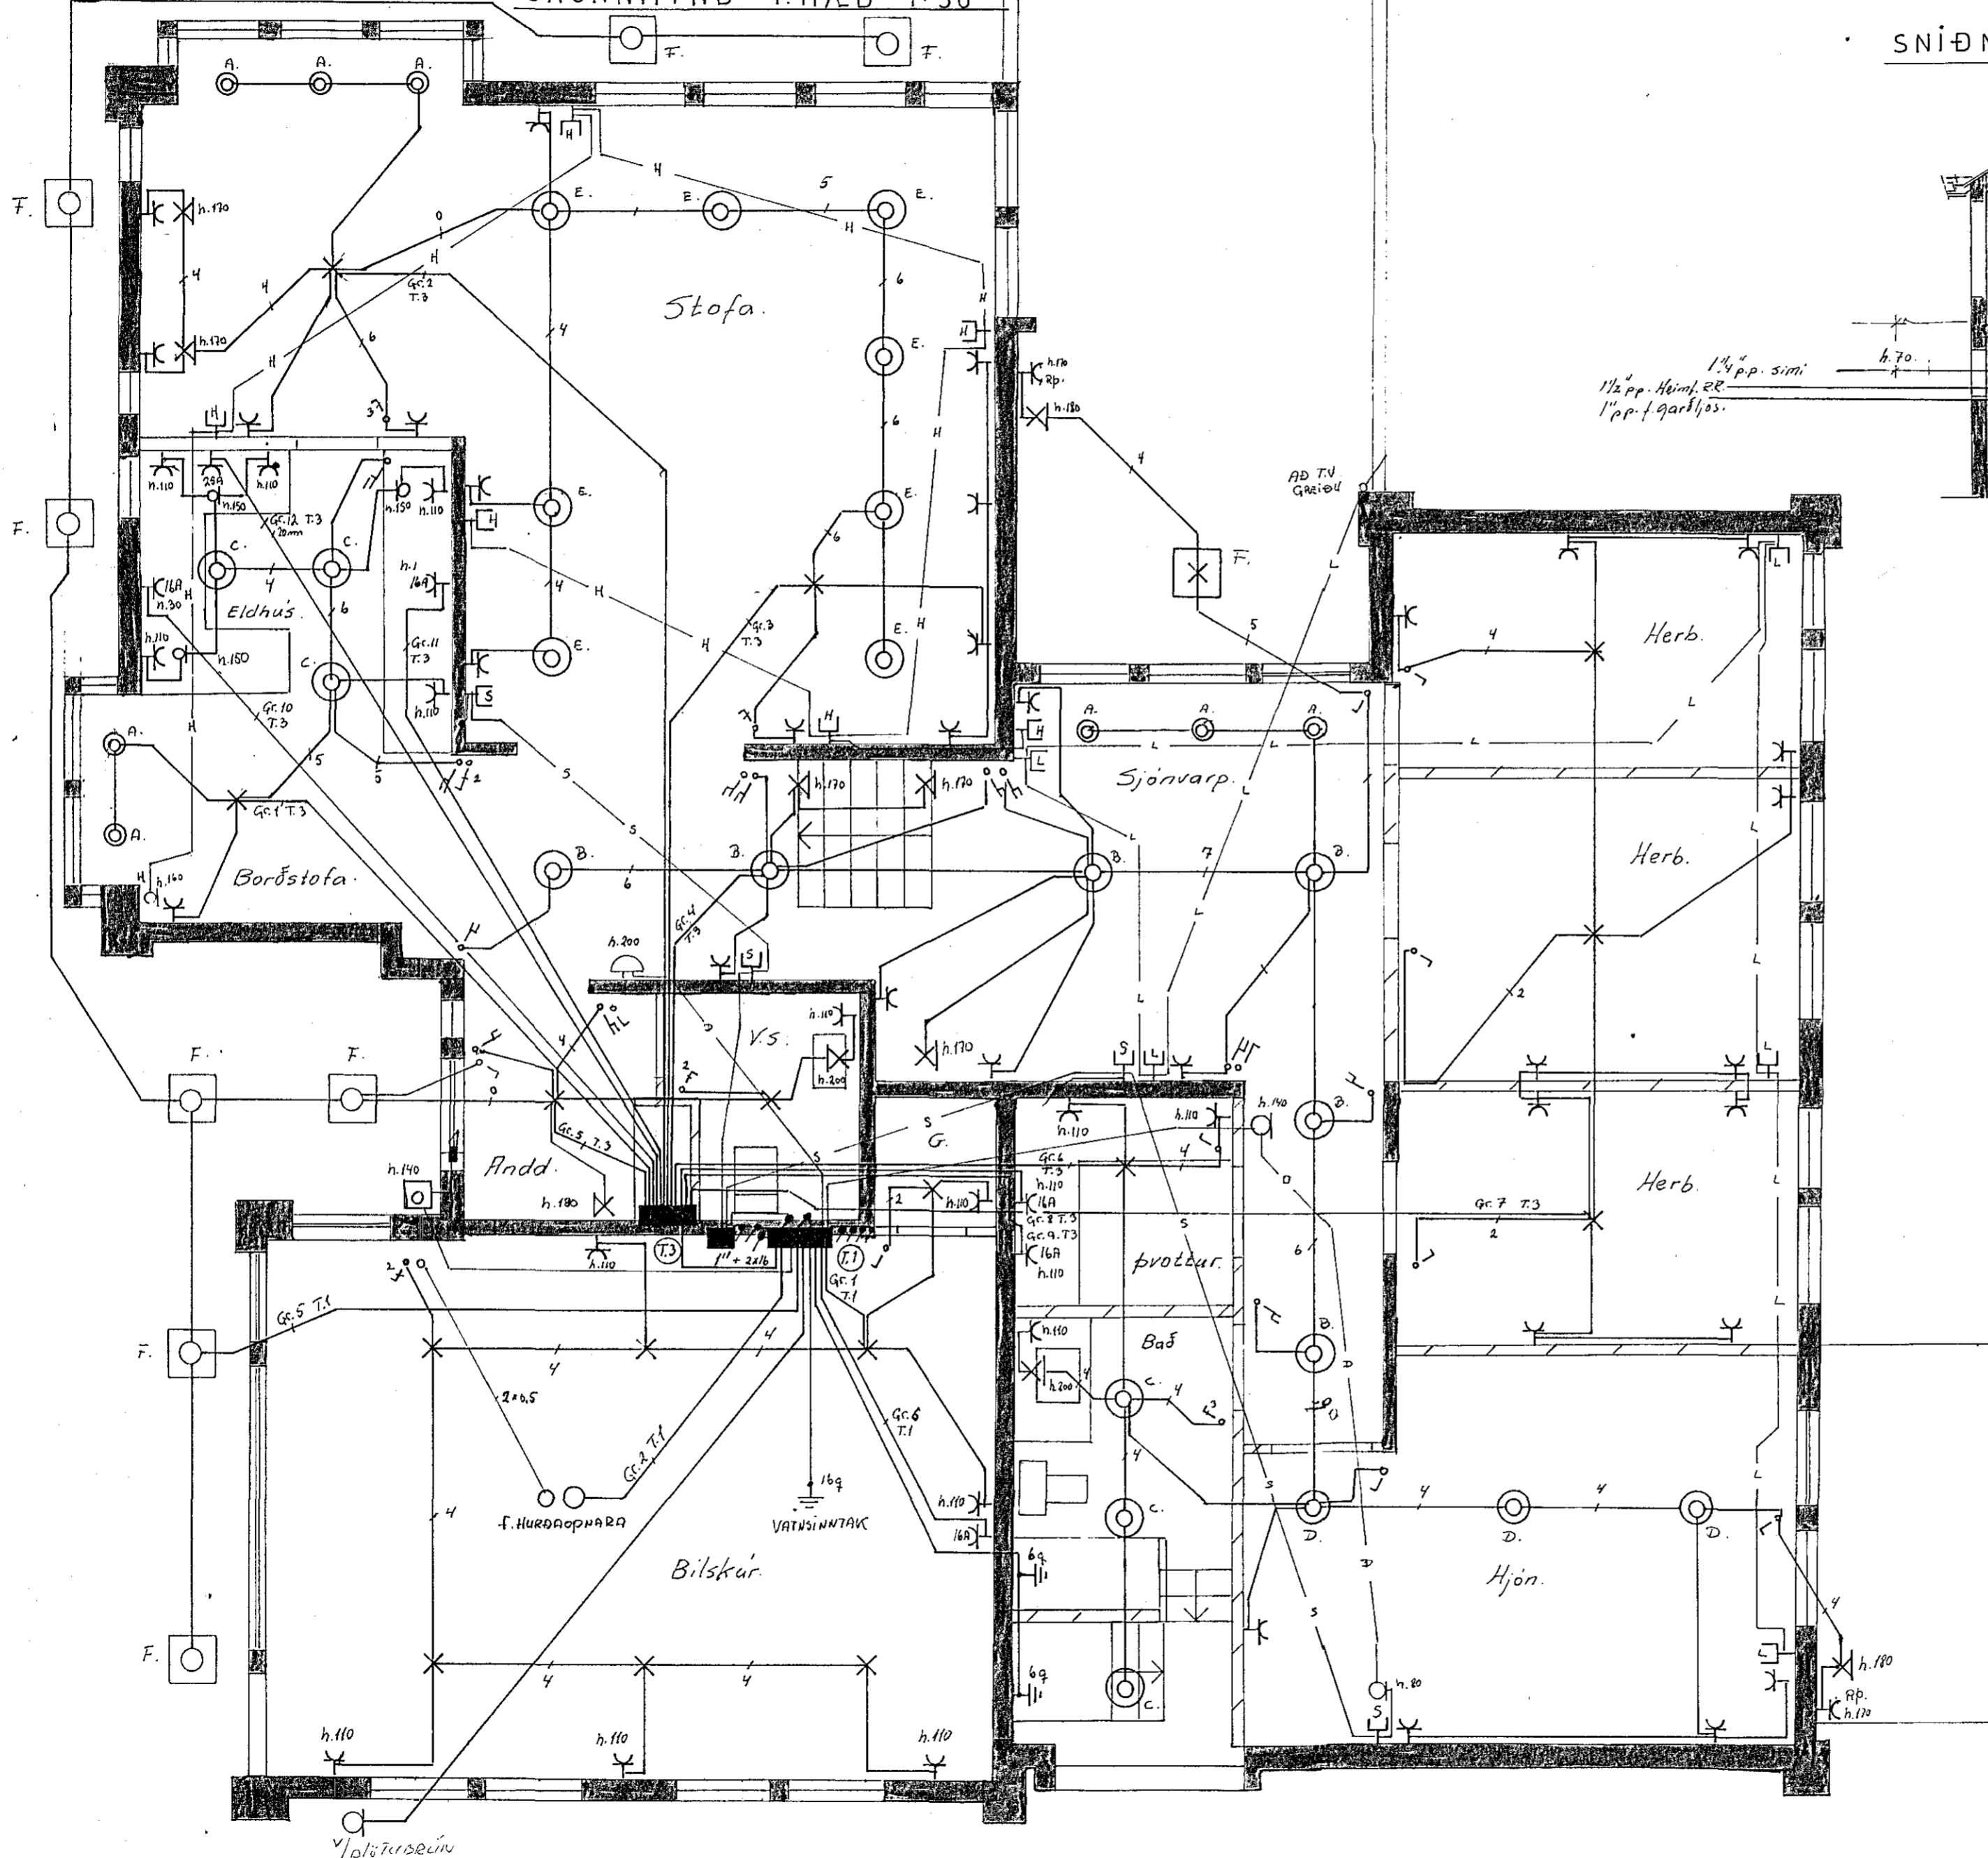

GRUNNMYND 1.HÆÐ 1:50

SNÍÐMYND 1:100

Fl. nr. 3136 Teikning nr. 2398
 Samþykkt þ. 19. 9 1985
 E.H. RAÞVEITU HAFNAFIRÐAR
Jens Guð.
 Eittíttimáður rafþagna

1,4 pp. sími
 1/2 pp. heim. 22
 1 pp. í garðljós.

Laðtök samþykkt 31.7. 1985
 E.H. RAÞVEITU HAFNAFIRÐAR
 Albert Runnsteinsson

INNFELLD LJÓS FRÁ LUMIANCE.

- A = 330-233
- B = 320-002
- C = 320-457
- D = 332-403
- E = 332-452
- D = 20 X 20 MEÐ 16W DL PERU.

2398

VIÐIVANGUR 11 HAFNAFIRÐI	
HELGI KR. EIRIKSSON S: 38191	
MÁL, 1:50	RAFLÖGN.
BLAÐ: 1 AF 3	
TEIKN. AF LAUFEX	
R.V.K. MAÍ '85 <i>Helgi Kr. Eiríksson. rafþ.</i>	