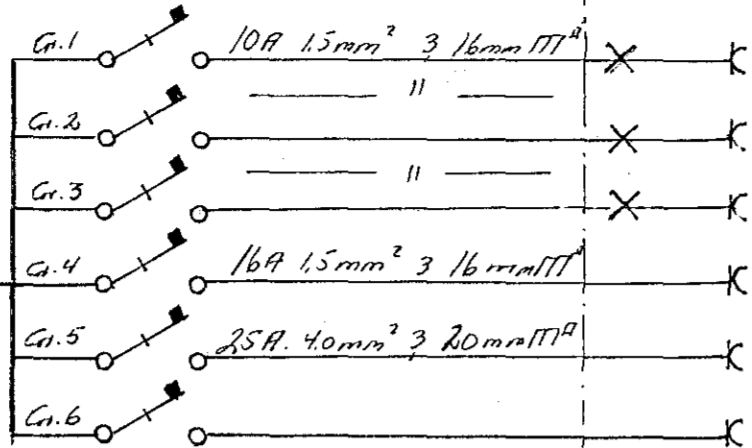

T.2

JBP. 112-5

Stofa, herb.
Eldhus, hol.
Andd., v.s.
Þvottavél.
Eldavél.
Auka.

T.3

JBP. 112-6