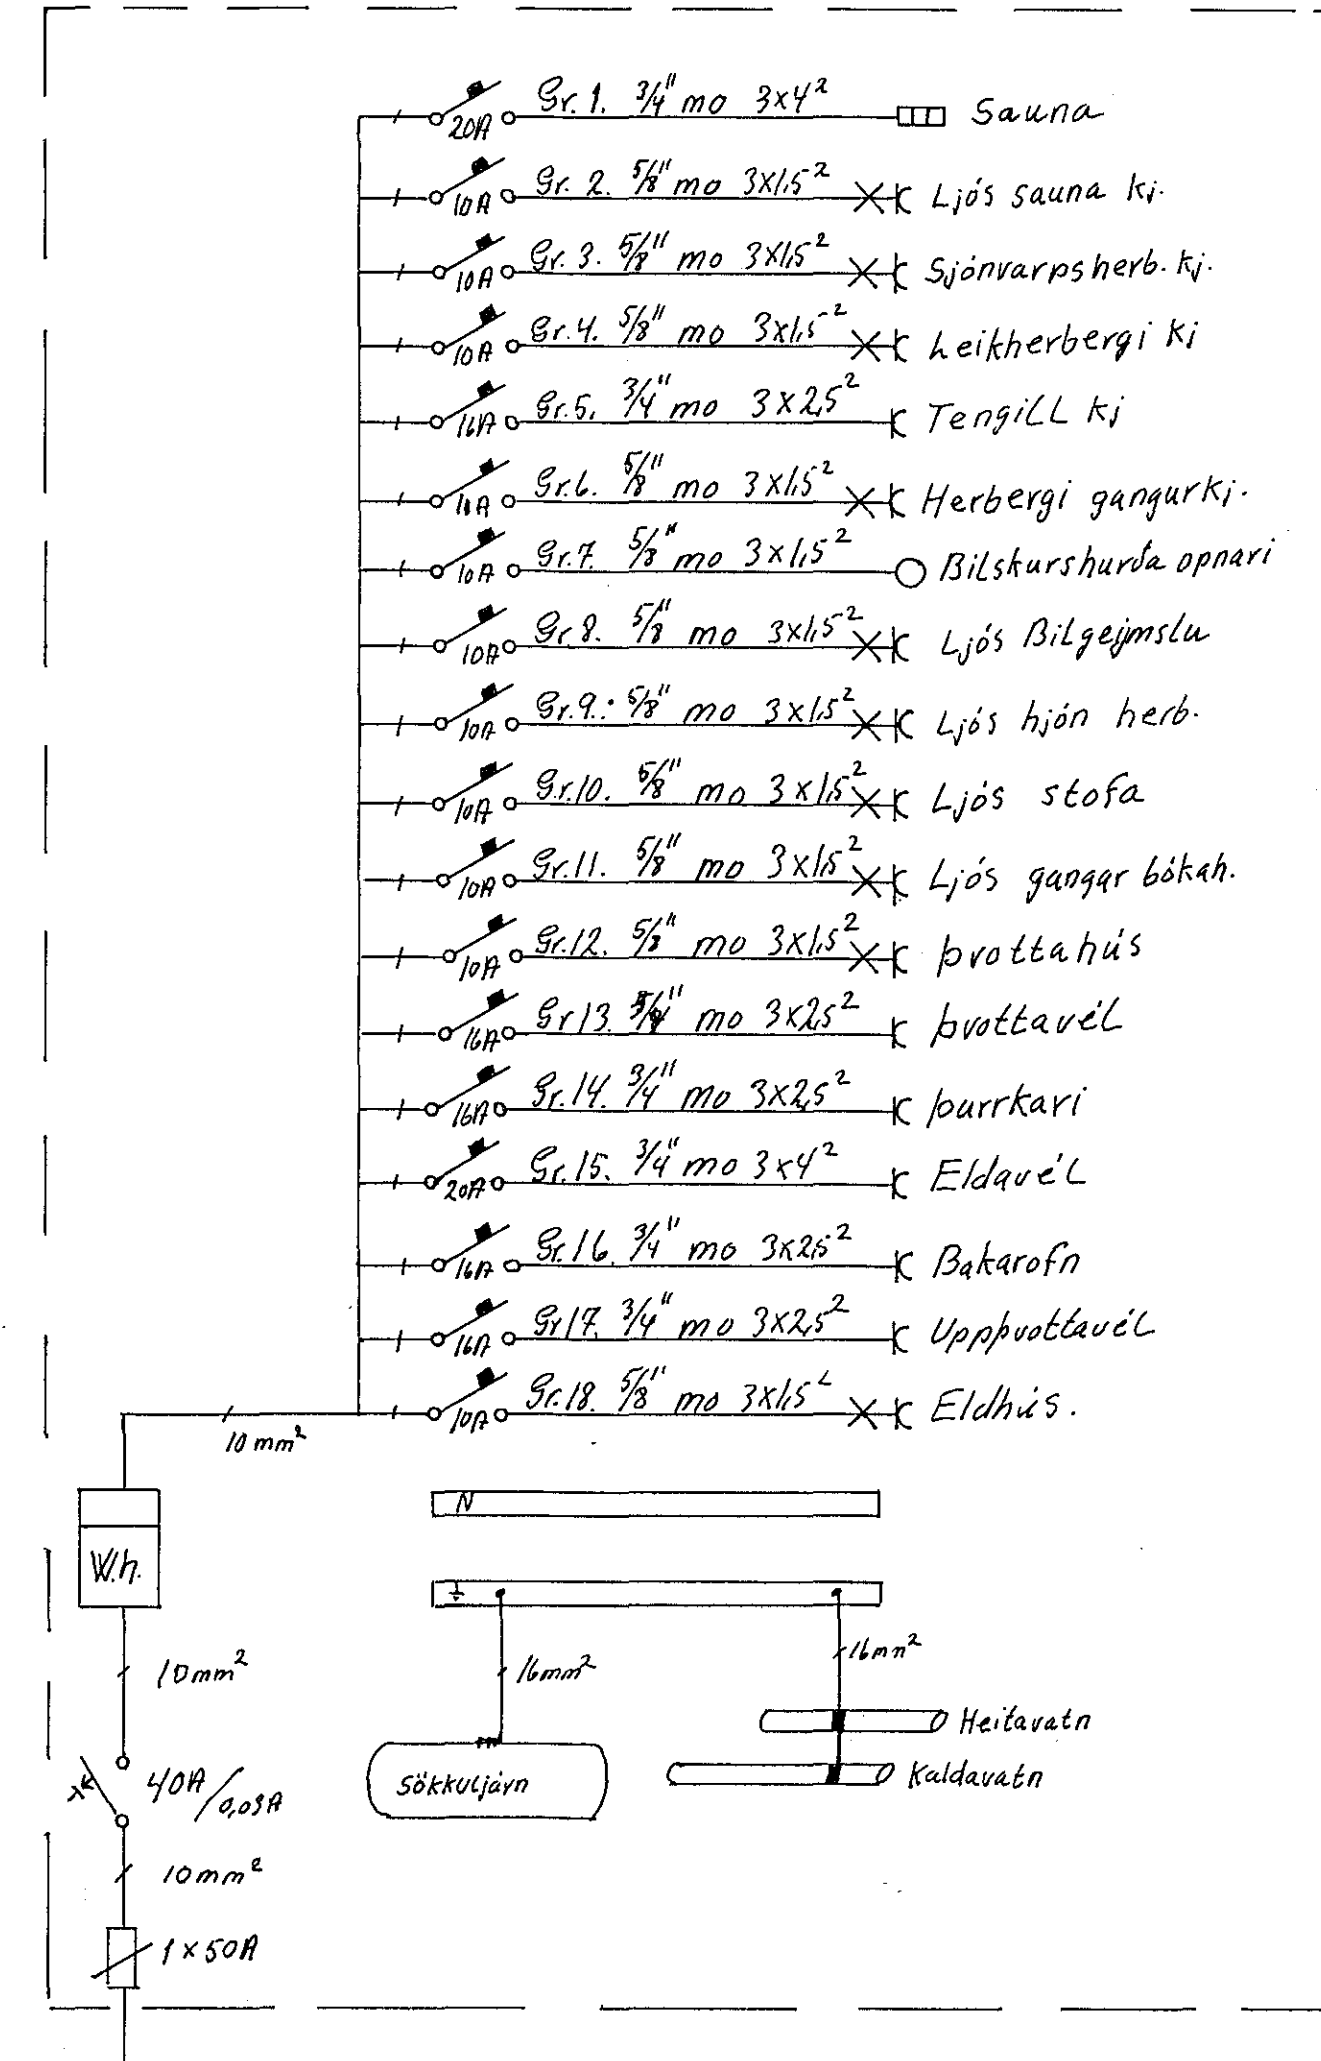

Grunnmynd ris. 1:50

Tafla.

Breytingar	Fagrihvammur 11.	
Nr. Dags ár. 1967	Teikn.	Nr. 48
	Haraldur Gunnarss.	Hanna: P.L.G.
		M: 1:50
		Dags des '80
		Bl 3 af 3