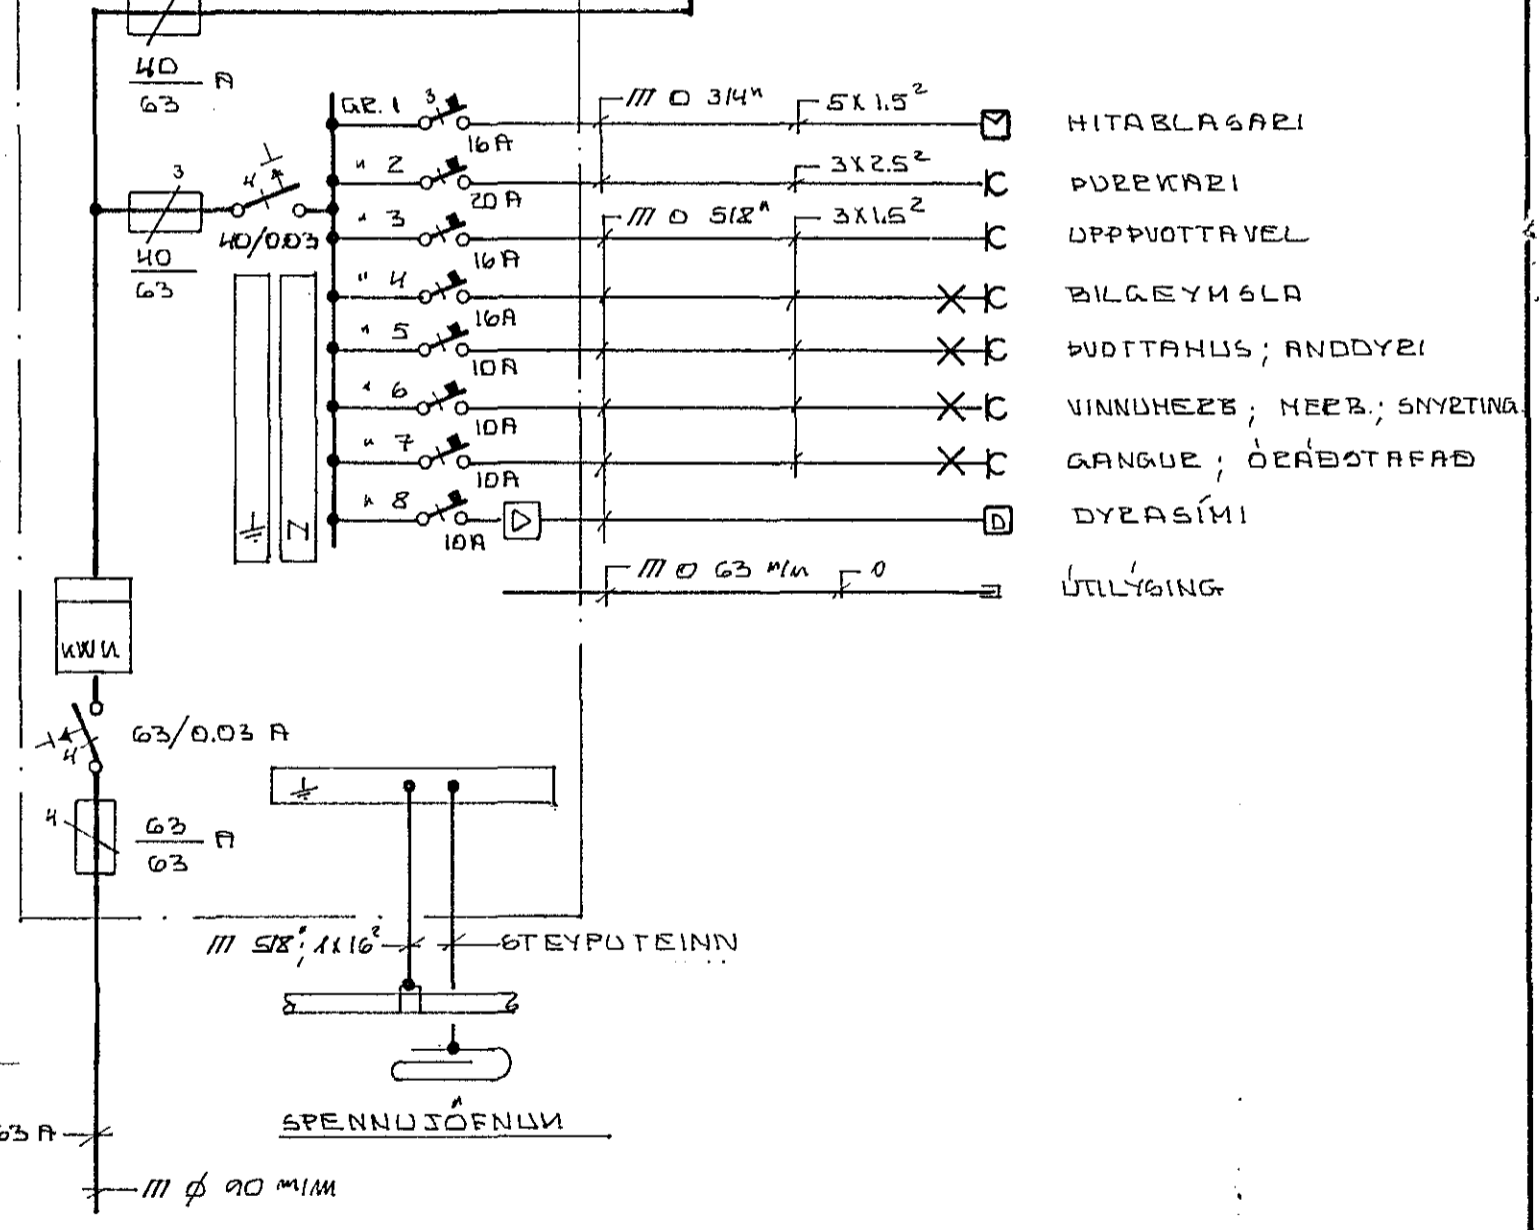

GREINATAFLA T.D. JBP 10/7

ADALTAFLA T.D. JBP. 11/4

HEIMTAGA 3-FASS/63 A

		FIÖLLHVAMMUE 12; HAFN.	
		EAFLAGNATEIKNING	
		GRUNNMÝND HÆÐAR	
		EINLÍNUMÝND	
BR.	DACS.	BREYTING	
TÆKNIJÓNUSTAN SF.		HANNAÐ 50	KVARDI 1:50
LÁGMÚLA 5 - 105 REYKJAVÍK - SÍMI 83844		TEIKNAD 50	DACS. JÚLI 180
Sig. S. Oddeblon		YFIRFARIÐ	NR. BL. AF.