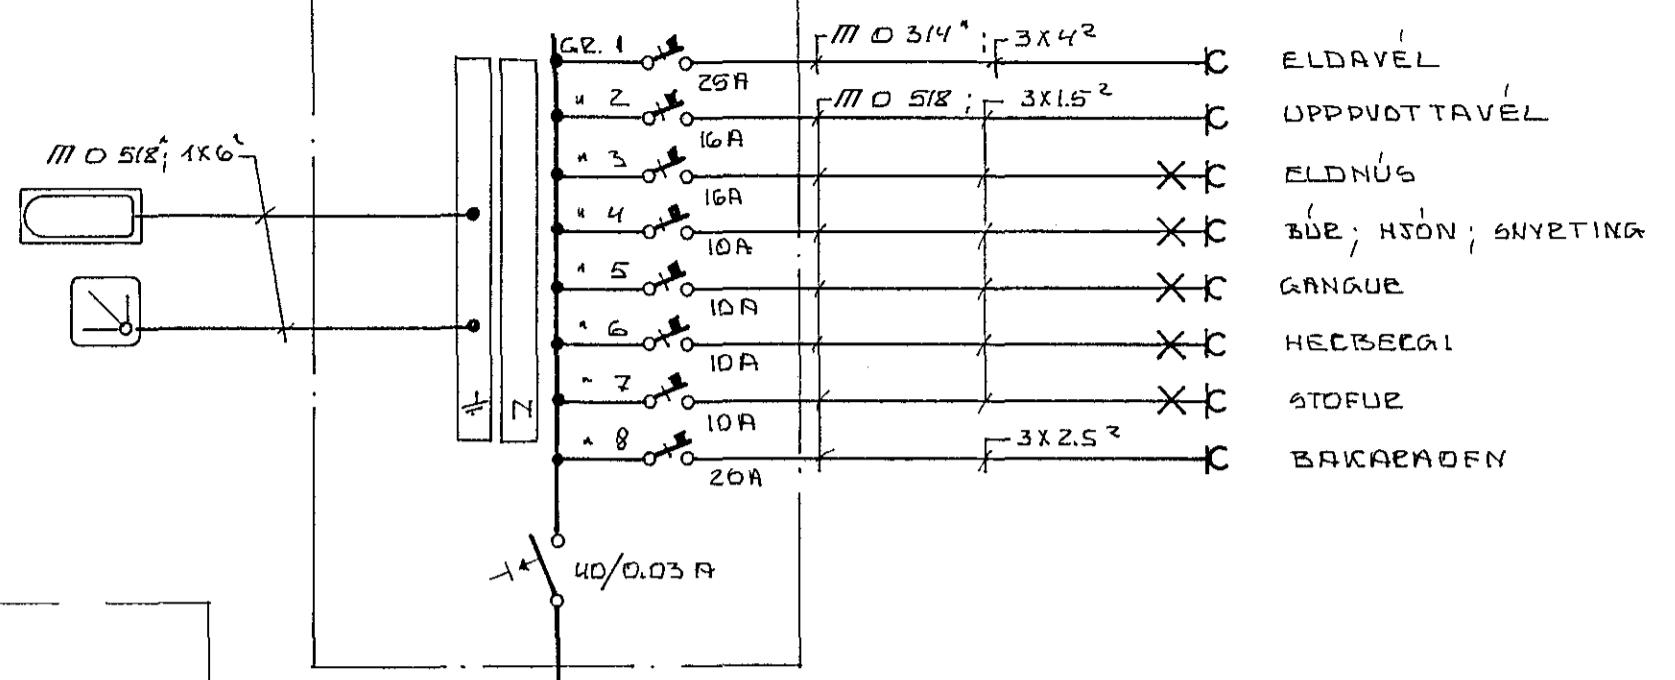

GREINATAFLA T.D. JBP 10/7

ADALTAFLA T.D. JBP. 11/4

HEIMTAGA 3-FASS/63 A

		FIÖLLHVAMMUE 12; HAFN.	
		EAFLAGNATEIKNING	
		GRUNNMÝND HÆÐAR	
		EINLÍNUMÝND	
BR.	DACS.	BREYTING	
TÆKNIJÓNUSTAN SF.		HANNAÐ 50	KVARDI 1:50
LÁGMÚLA 5 - 105 REYKJAVÍK - SÍMI 83844		TEIKNAD 50	DACS. JÚLI 180
Sig. S. Oddeblon		YFIRFARIÐ	NR. BL. AF.